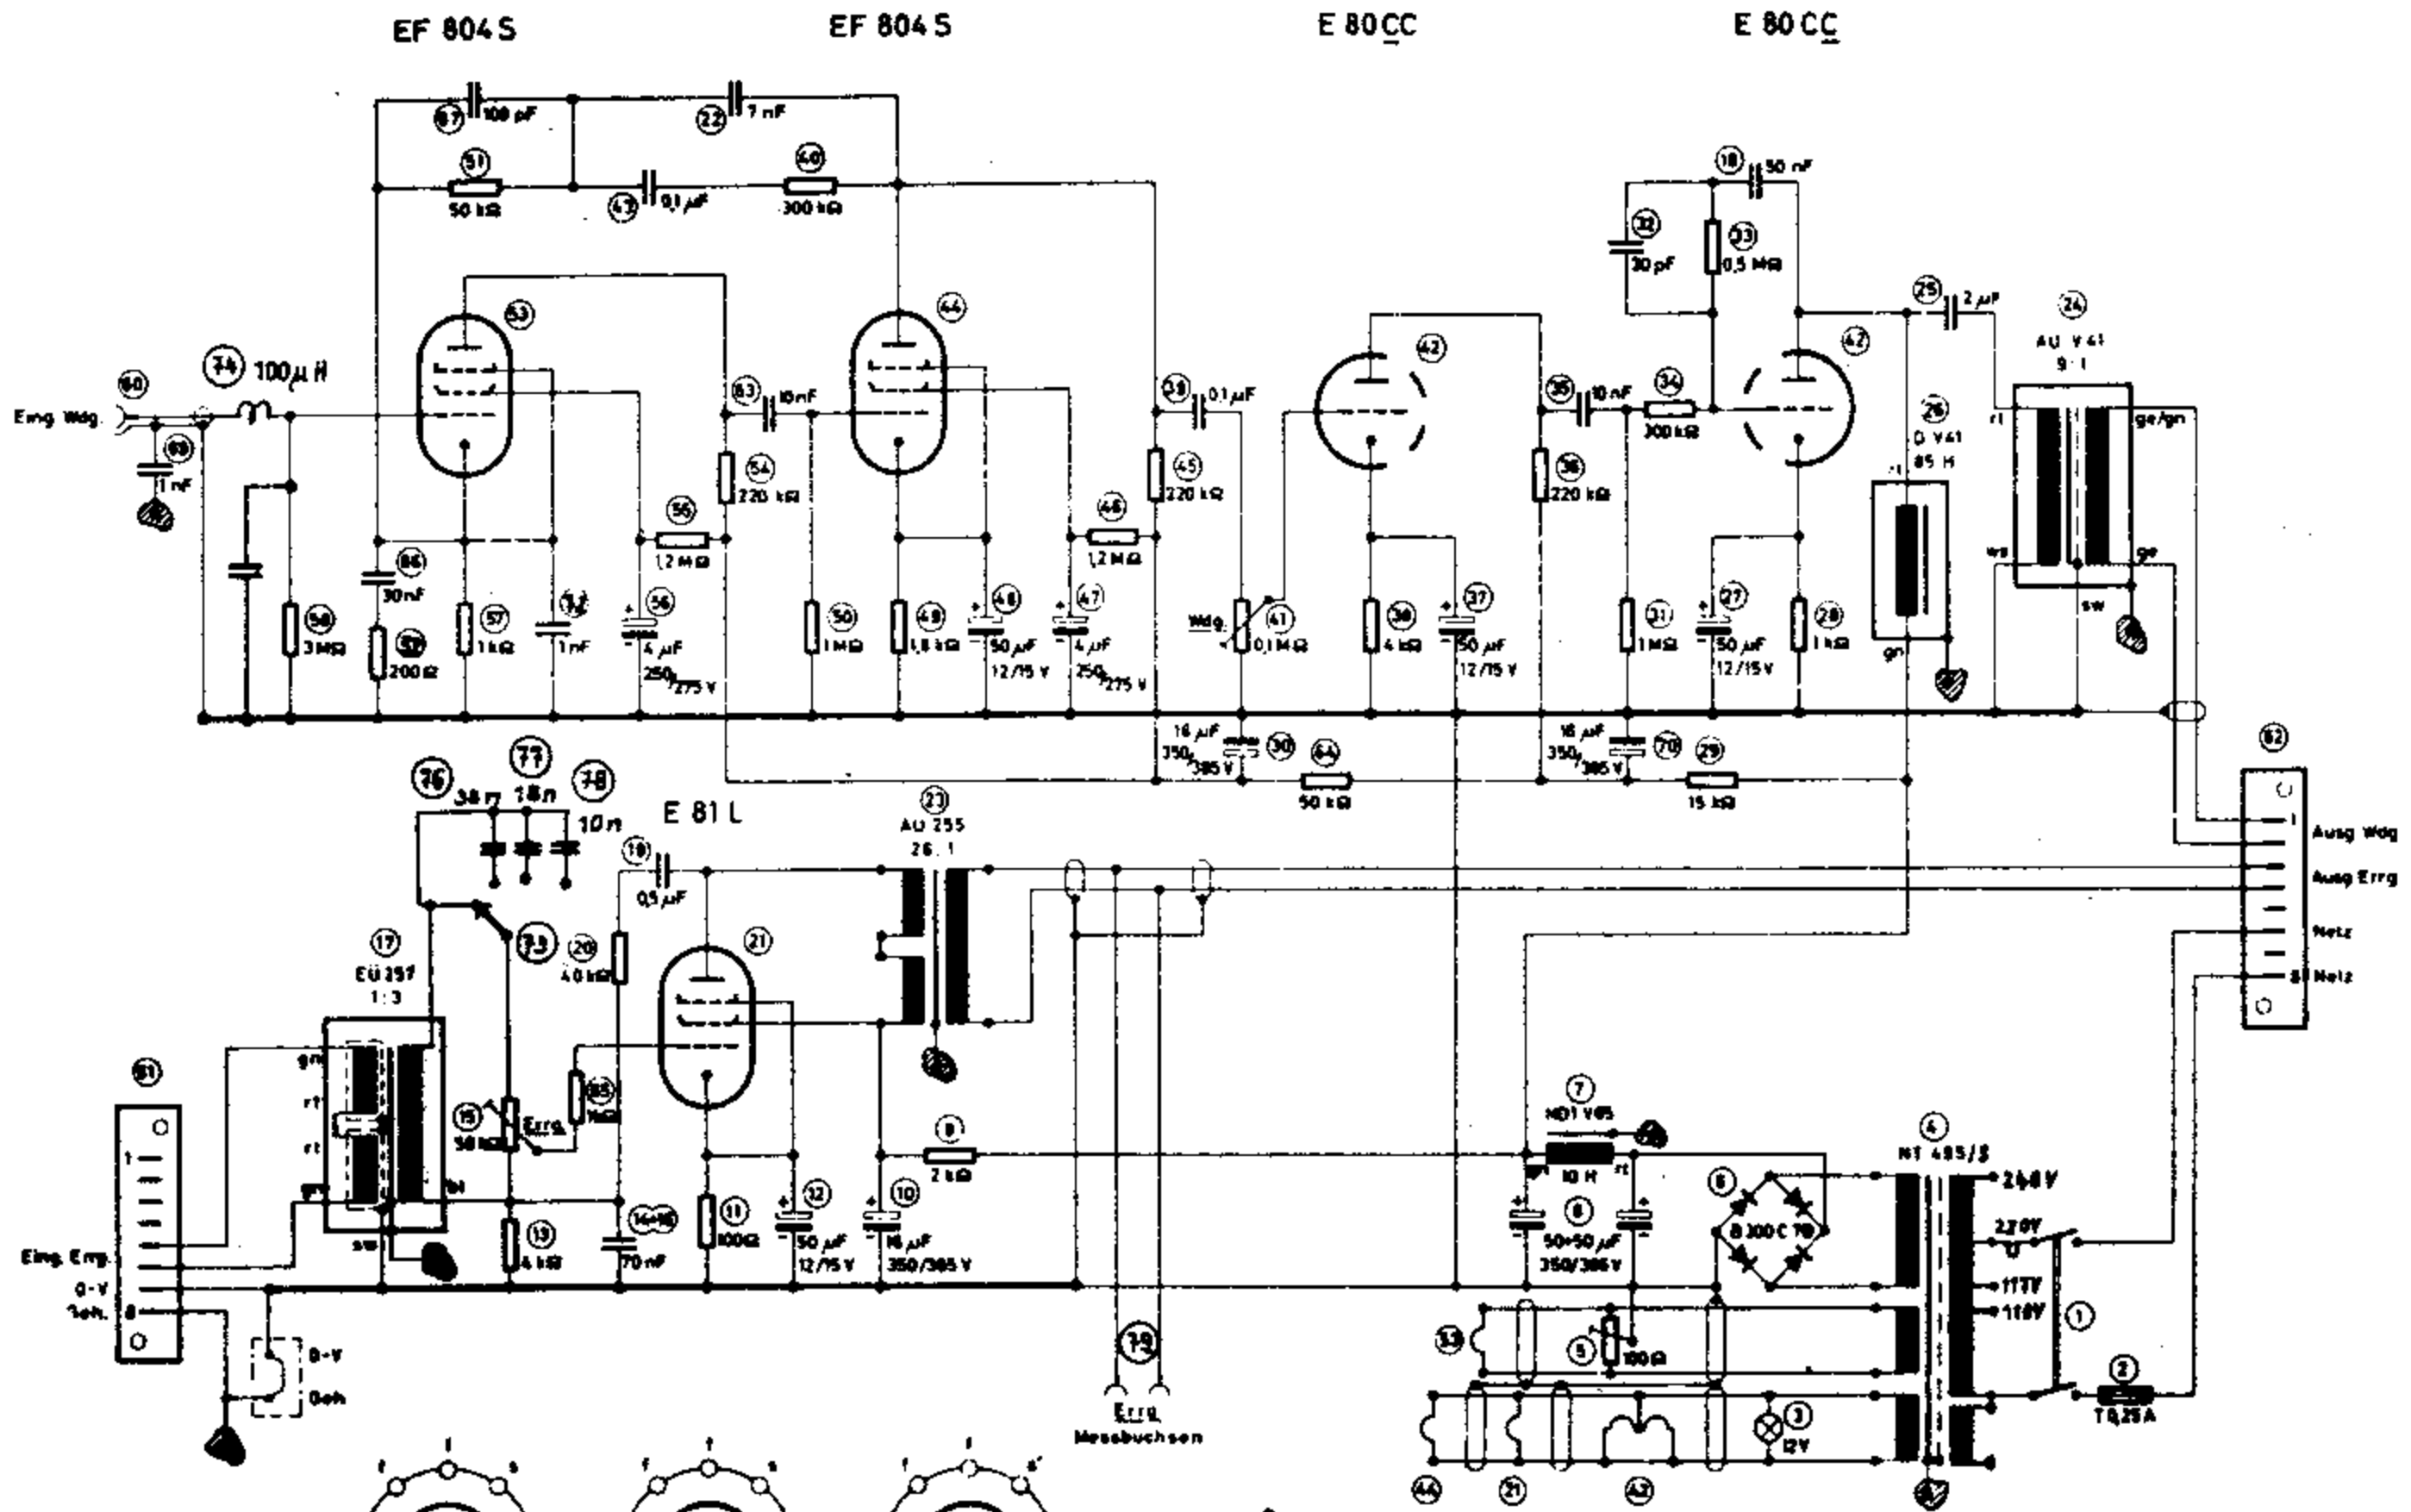

GOTHAM AUDIO CORPORATION
 2 WEST 48 STREET, NEW YORK, N. Y. #10036 - (212) COLUMBUS 9-4111

MONO DRIVE & PLAYBACK AMPLIFIER
 V 54

D16421E

Page 24.

Driver - and Output - Amplifier

Mono

V 54

STEREO DRIVE & PLAYBACK AMPLIFIER
V 54 ST

0164217

GOTHAM AUDIO CORPORATION
2 WEST 46 STREET, NEW YORK, N. Y. 10036 - (212) COLUMBUS 3-4111

Si 250 mA bei 220V
 Si 500 mA bei 110V
 Si 500 mA bei 117V

Driver - and Output - Amplifier

Stereo