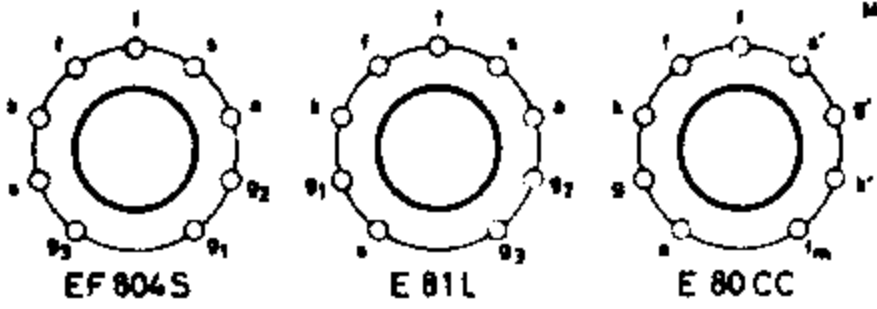

Driver - and Output - Amplifier

Mono

V 54