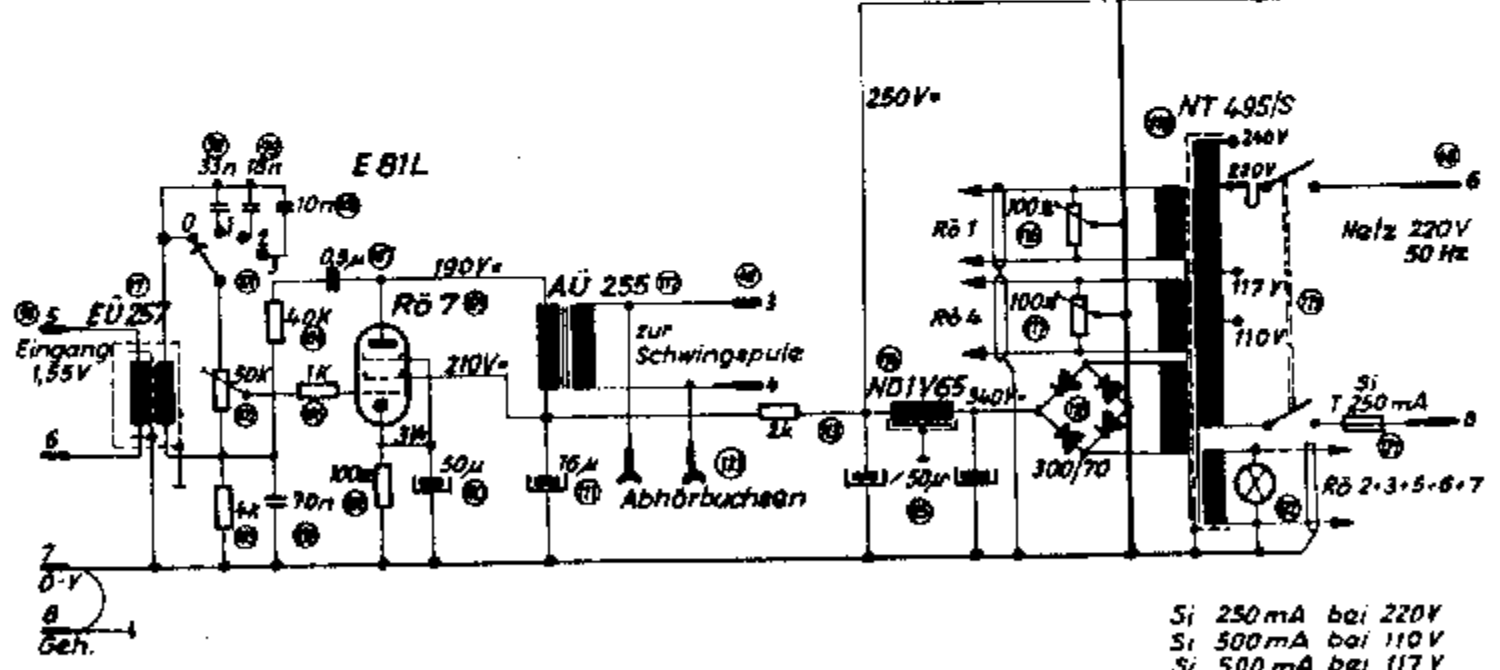

0164217

GOTHAM AUDIO CORPORATION
2 WEST 46 STREET, NEW YORK, N. Y. 10036 - (212) COLUMBUS 3-4111

Si 250 mA bei 220V
 Si 500 mA bei 110V
 Si 500 mA bei 117V

Driver - and Output - Amplifier

Stereo