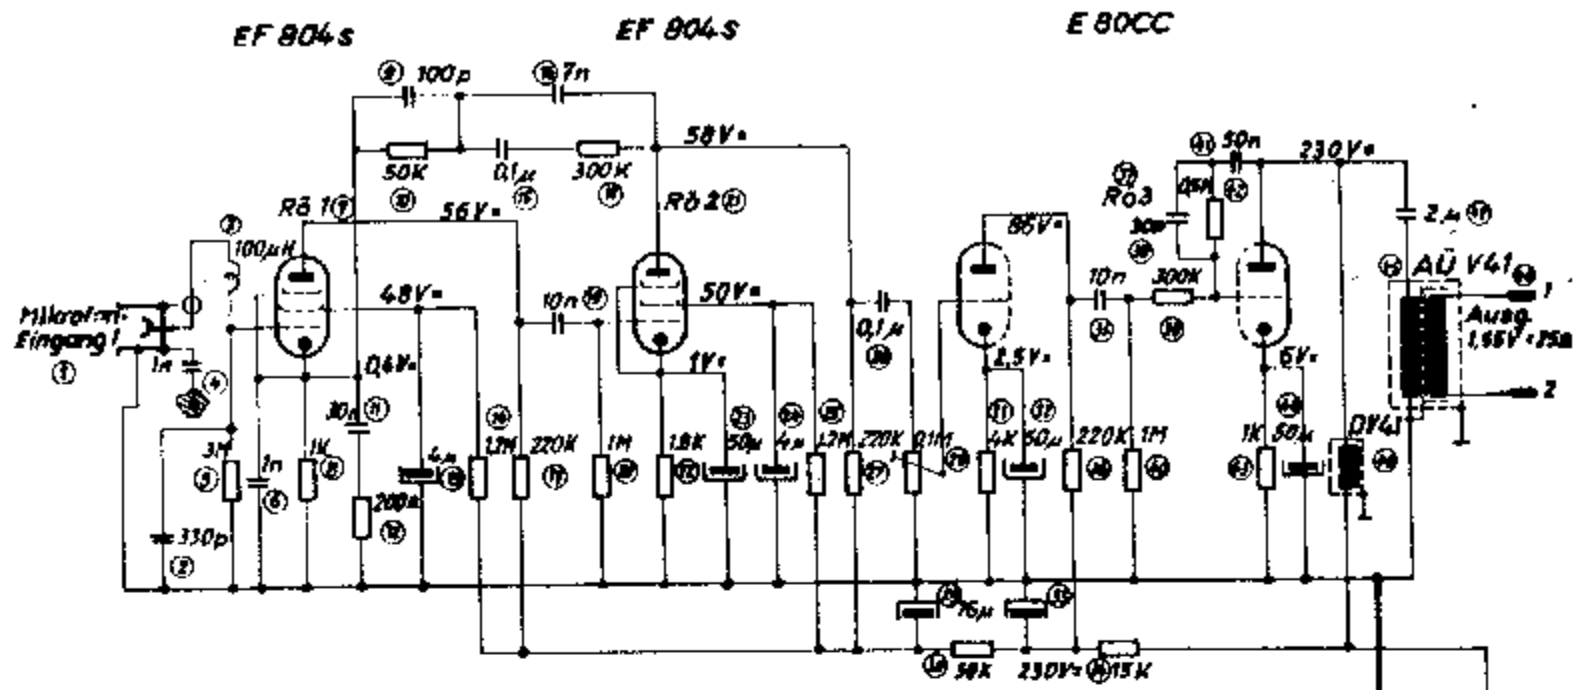

GOTHAM AUDIO CORPORATION
 2 WEST 48 STREET, NEW YORK, N. Y. #10036 - (212) COLUMBUS 9-4111

MONO DRIVE & PLAYBACK AMPLIFIER
 V 54

D16421E

Page 24.

Driver - and Output - Amplifier

Mono

V 54

STEREO DRIVE & PLAYBACK AMPLIFIER
V 54 ST

0164217

GOTHAM AUDIO CORPORATION
2 WEST 46 STREET, NEW YORK, N. Y. 10036 - (212) COLUMBUS 3-4111

Si 250 mA bei 220V
 Si 500 mA bei 110V
 Si 500 mA bei 117V

Driver - and Output - Amplifier

Stereo