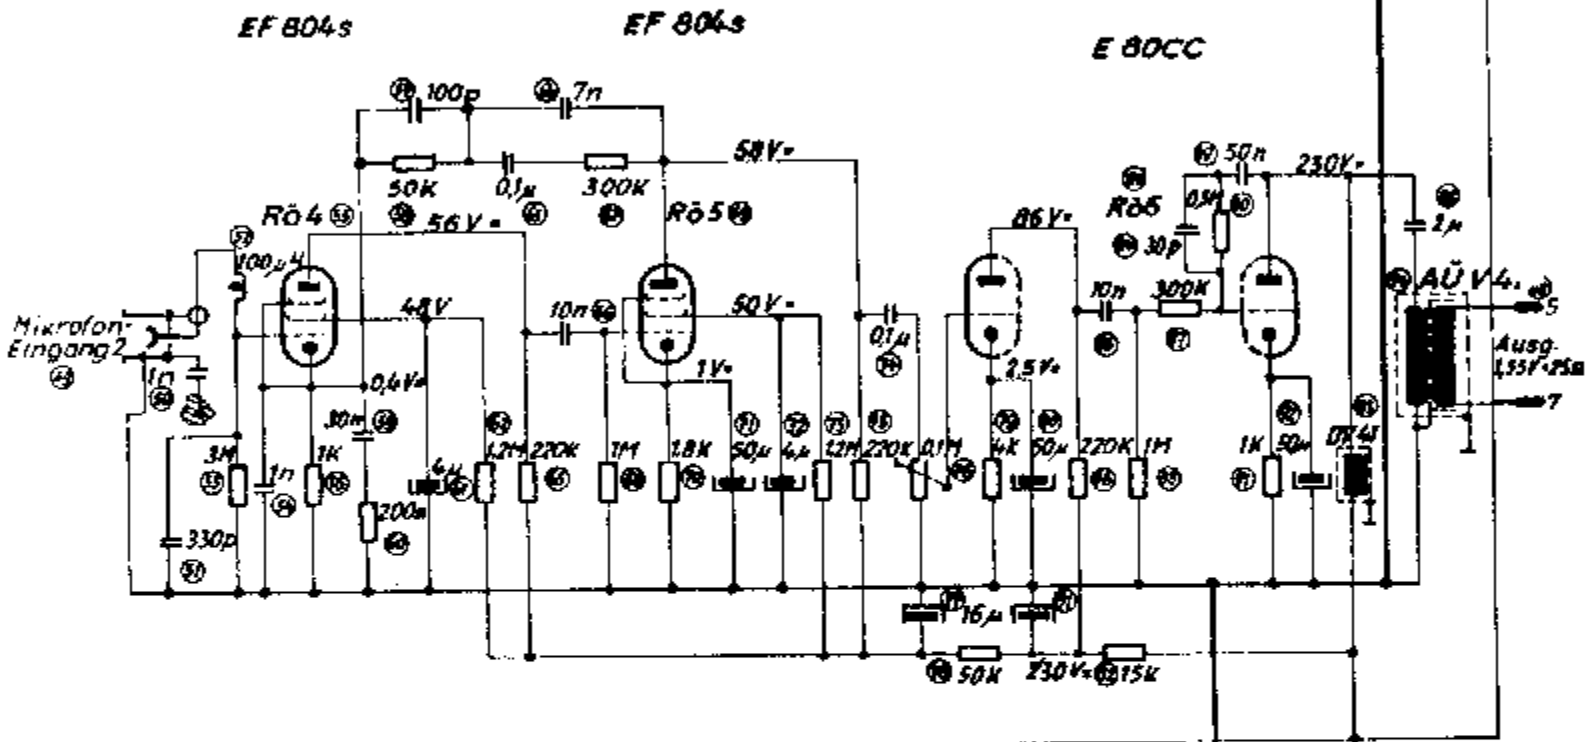

0164217

GOTHAM AUDIO CORPORATION
2 WEST 46 STREET, NEW YORK, N. Y. 10036 - (212) COLUMBUS 3-4111

Si 250 mA bei 220V
 Si 500 mA bei 110V
 Si 500 mA bei 117V

Driver - and Output - Amplifier

Stereo