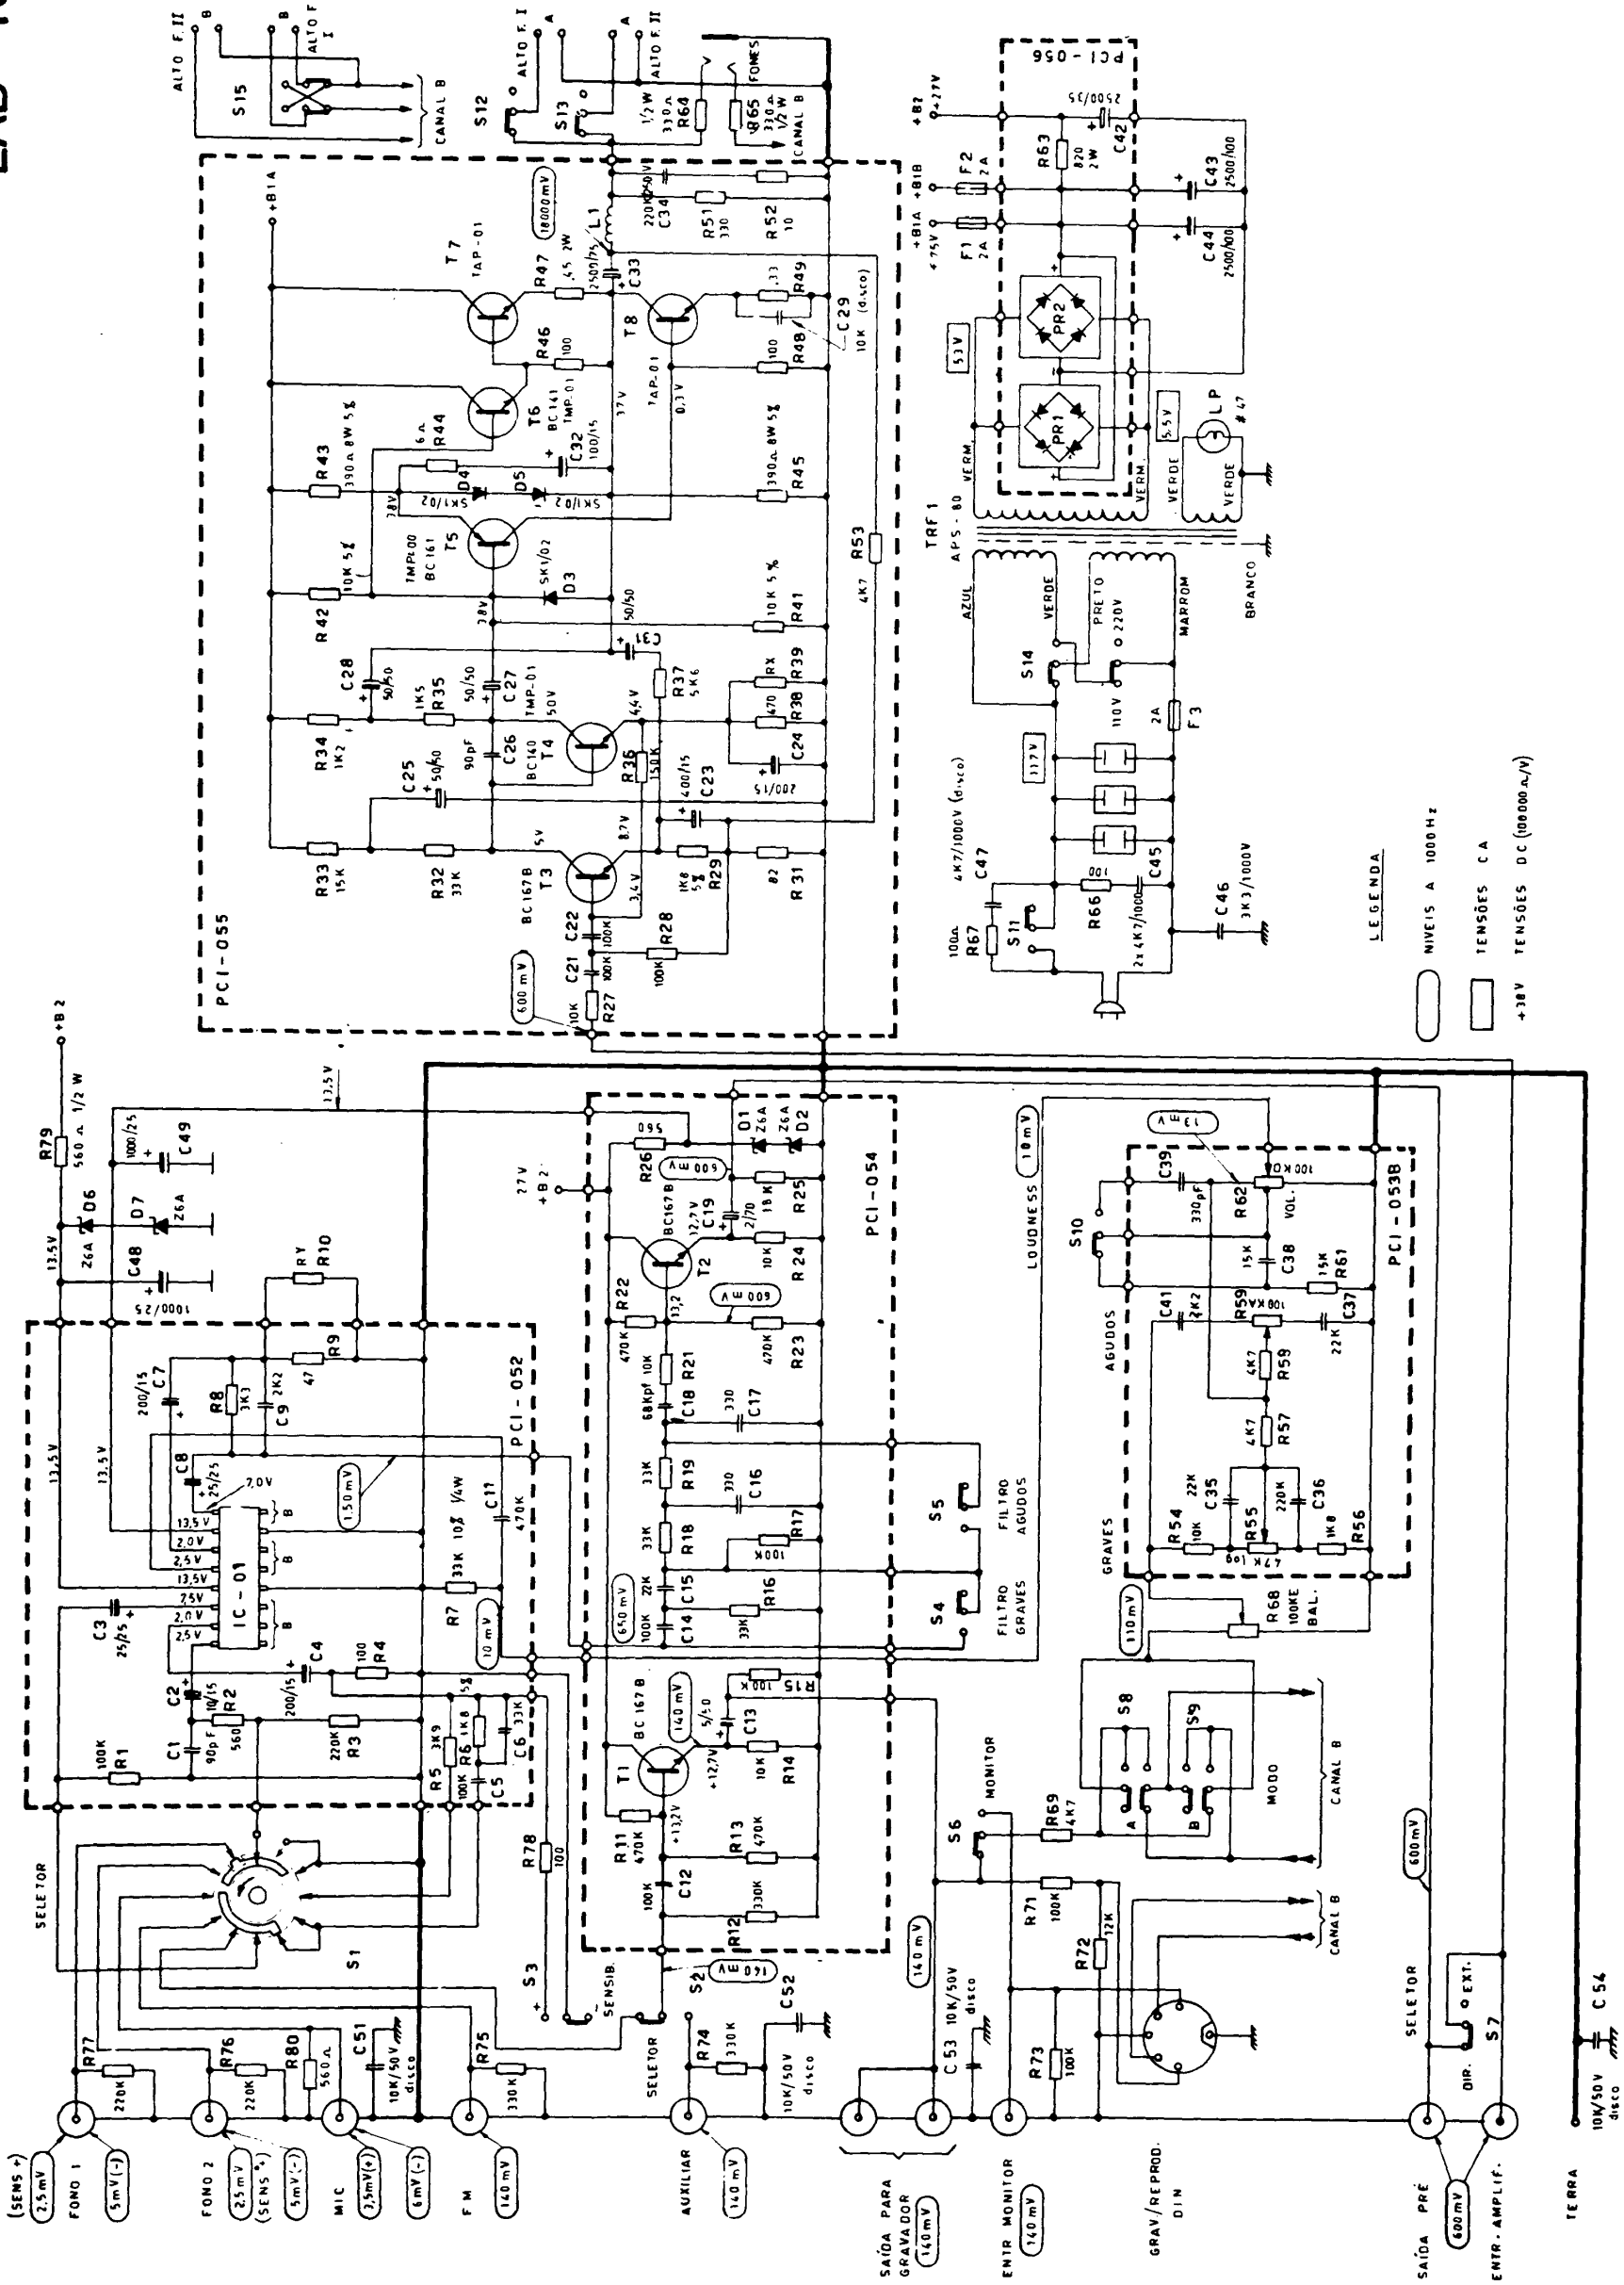

LAB - 1000

LEGENDA
 ○ NIVEIS A 1000 Hz
 □ TENSÕES CA
 +38V TENSÕES DC (100000 μV)