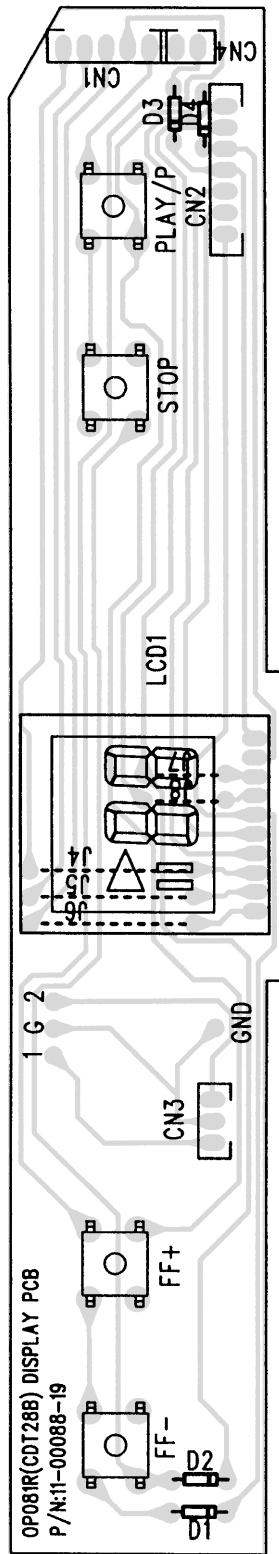

Displayplatte / Display Board