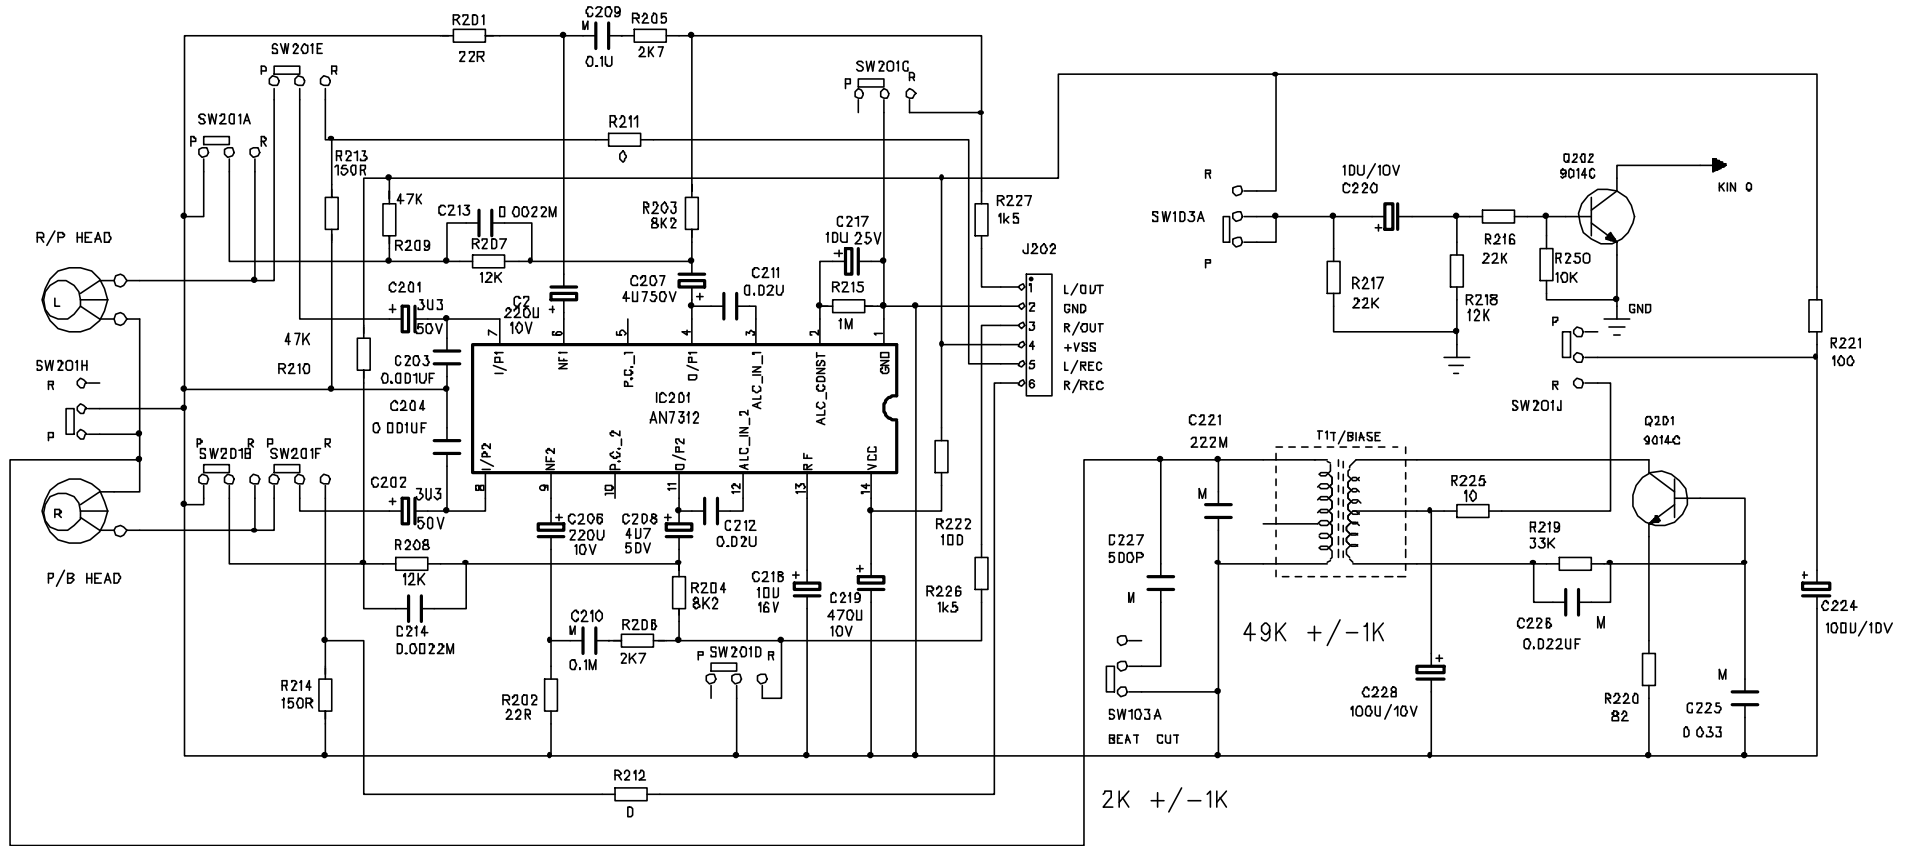

CX-36X

DIP →

M: 1:1