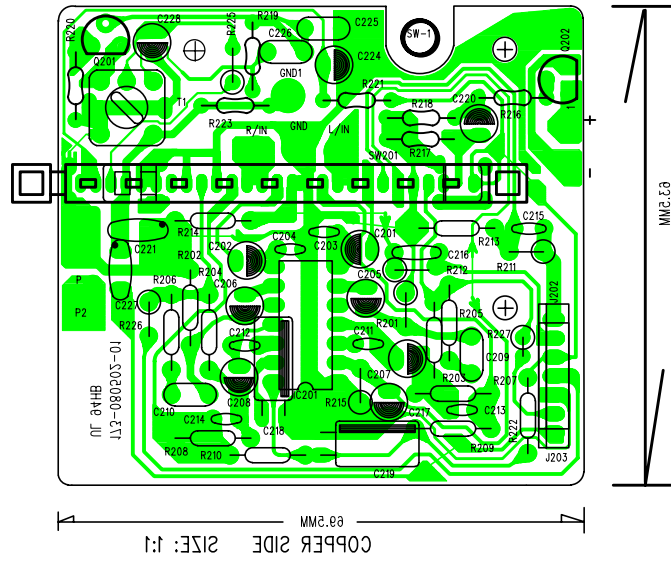

SAMSUNG CD-RW  
LED BOOM BOX  
APPLICATION  
CIRCUIT

Revised Version 1.0  
Date : 2001.08.28

KYSHO MULTIMEDIA LTD			
<b>PD6518 SUFFIX B</b>		CD PART	
DATE 20 SEPT 01	Size A1	PCSM No.	DWG No.
	Scale	1	1
		Sheet	1 of 1

27-36694U0-71Y  
2001.10.16 17:00 VER3 MSL  
30-Nov-2001  
12:23:56  
FINAL VERSION!  
AND USED  
UL 94V0  
MODEL: PD 6518 SUFFIX B

27-36694HB-71Y  
30-Nov-2001  
12:23:56

27-36694HB-71Y  
30-Nov-2001  
12:23:56

CX-36X

DIP →

M: 1:1