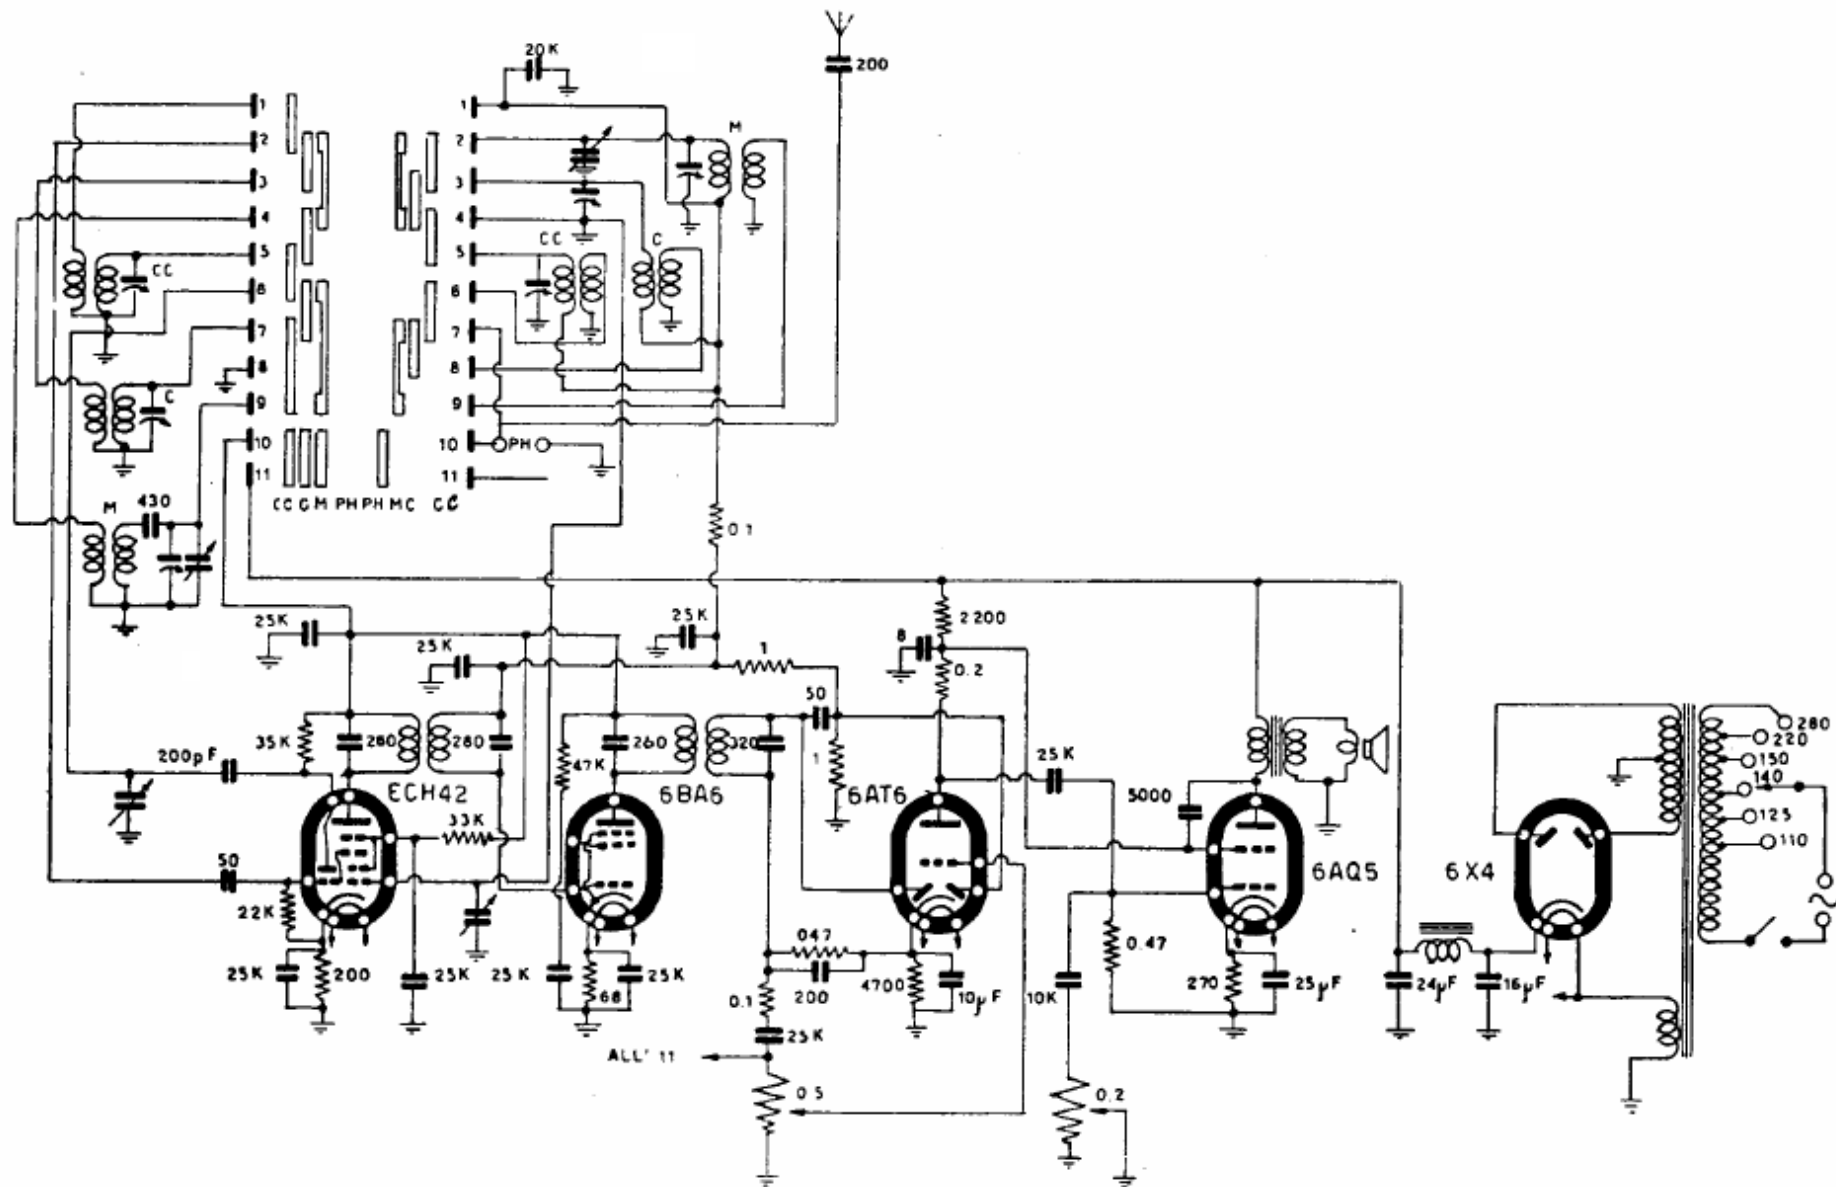

IMCARADIO - Mod. IF 531

IMCARADIO S. A. - Mod. IF 531. Una gamma onde medie e due gamme onde corte. Commutazione di gamma con tamburo rotante. Media frequenza 460 kc. Resa d'uscita 4 watt indistorti.