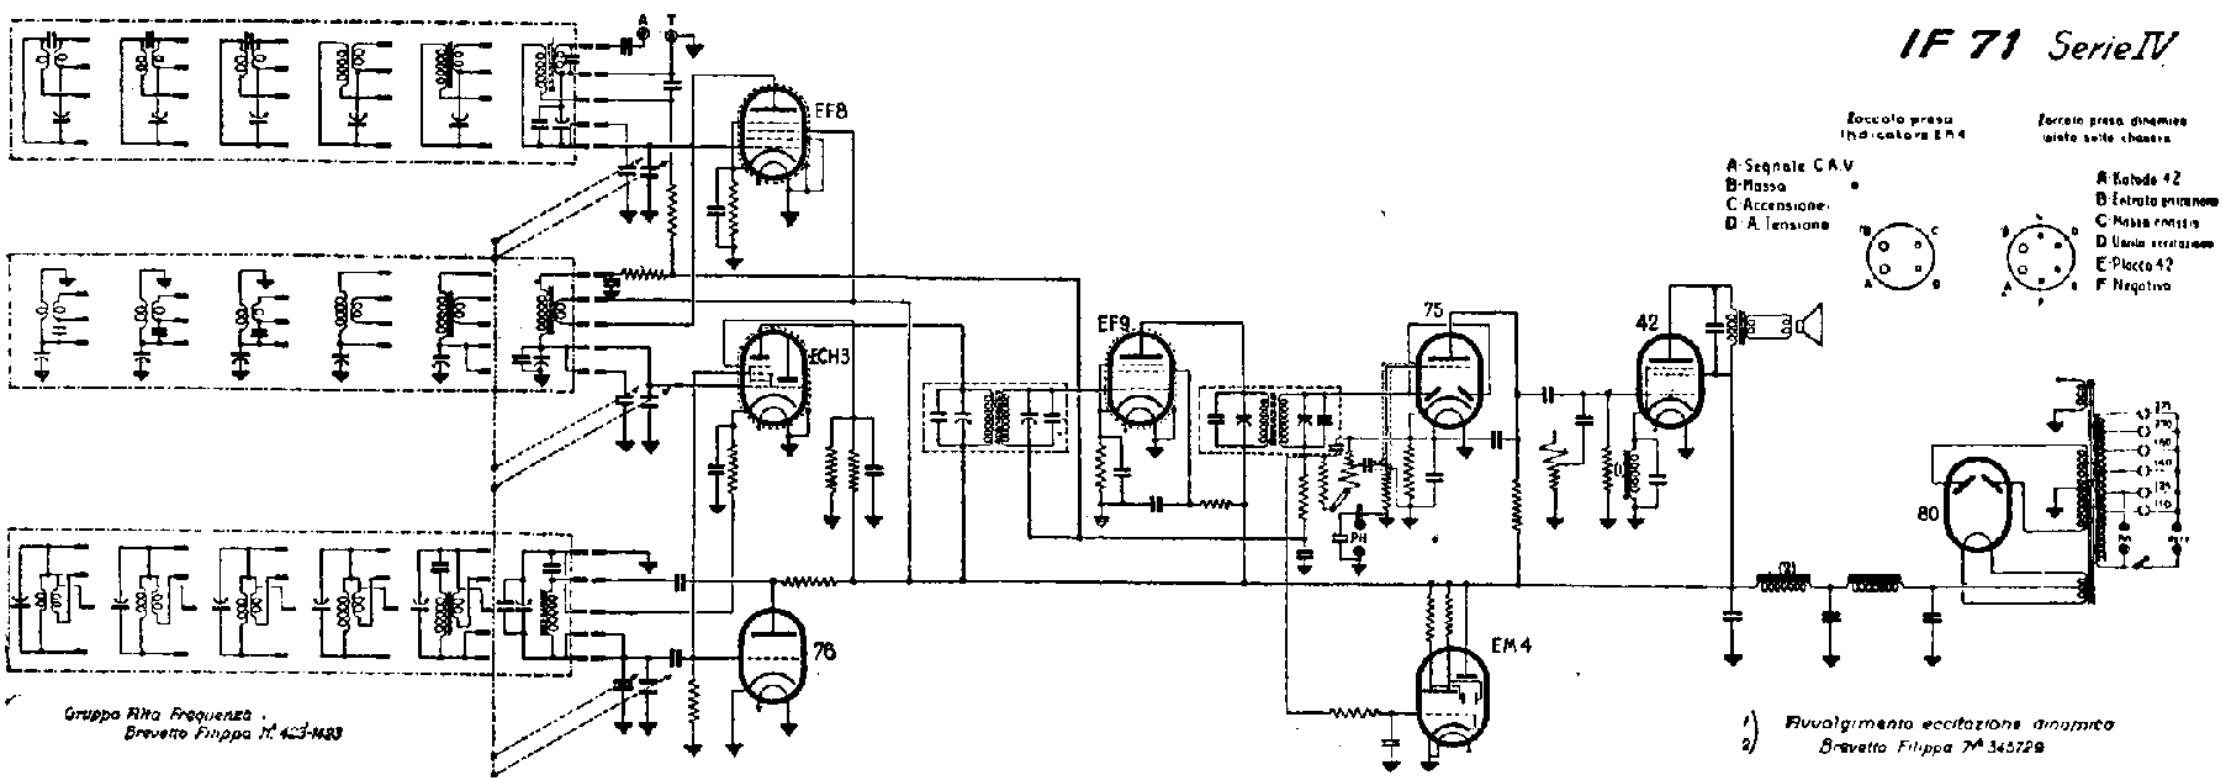

IF 71 Serie IV

IMCARADIO. — Mod. Esagamma IF71 e 871. — Quarta serie (differisce dalle serie precedenti per l'aggiunta dell'indicatrice di sintonia EM4). — Produzione 1941-42. — Media frequenza: 487 kHz. — Tensione al primo condensatore di filtro: 350 V. — Avvolgimento di campo: 920+400 ohm.