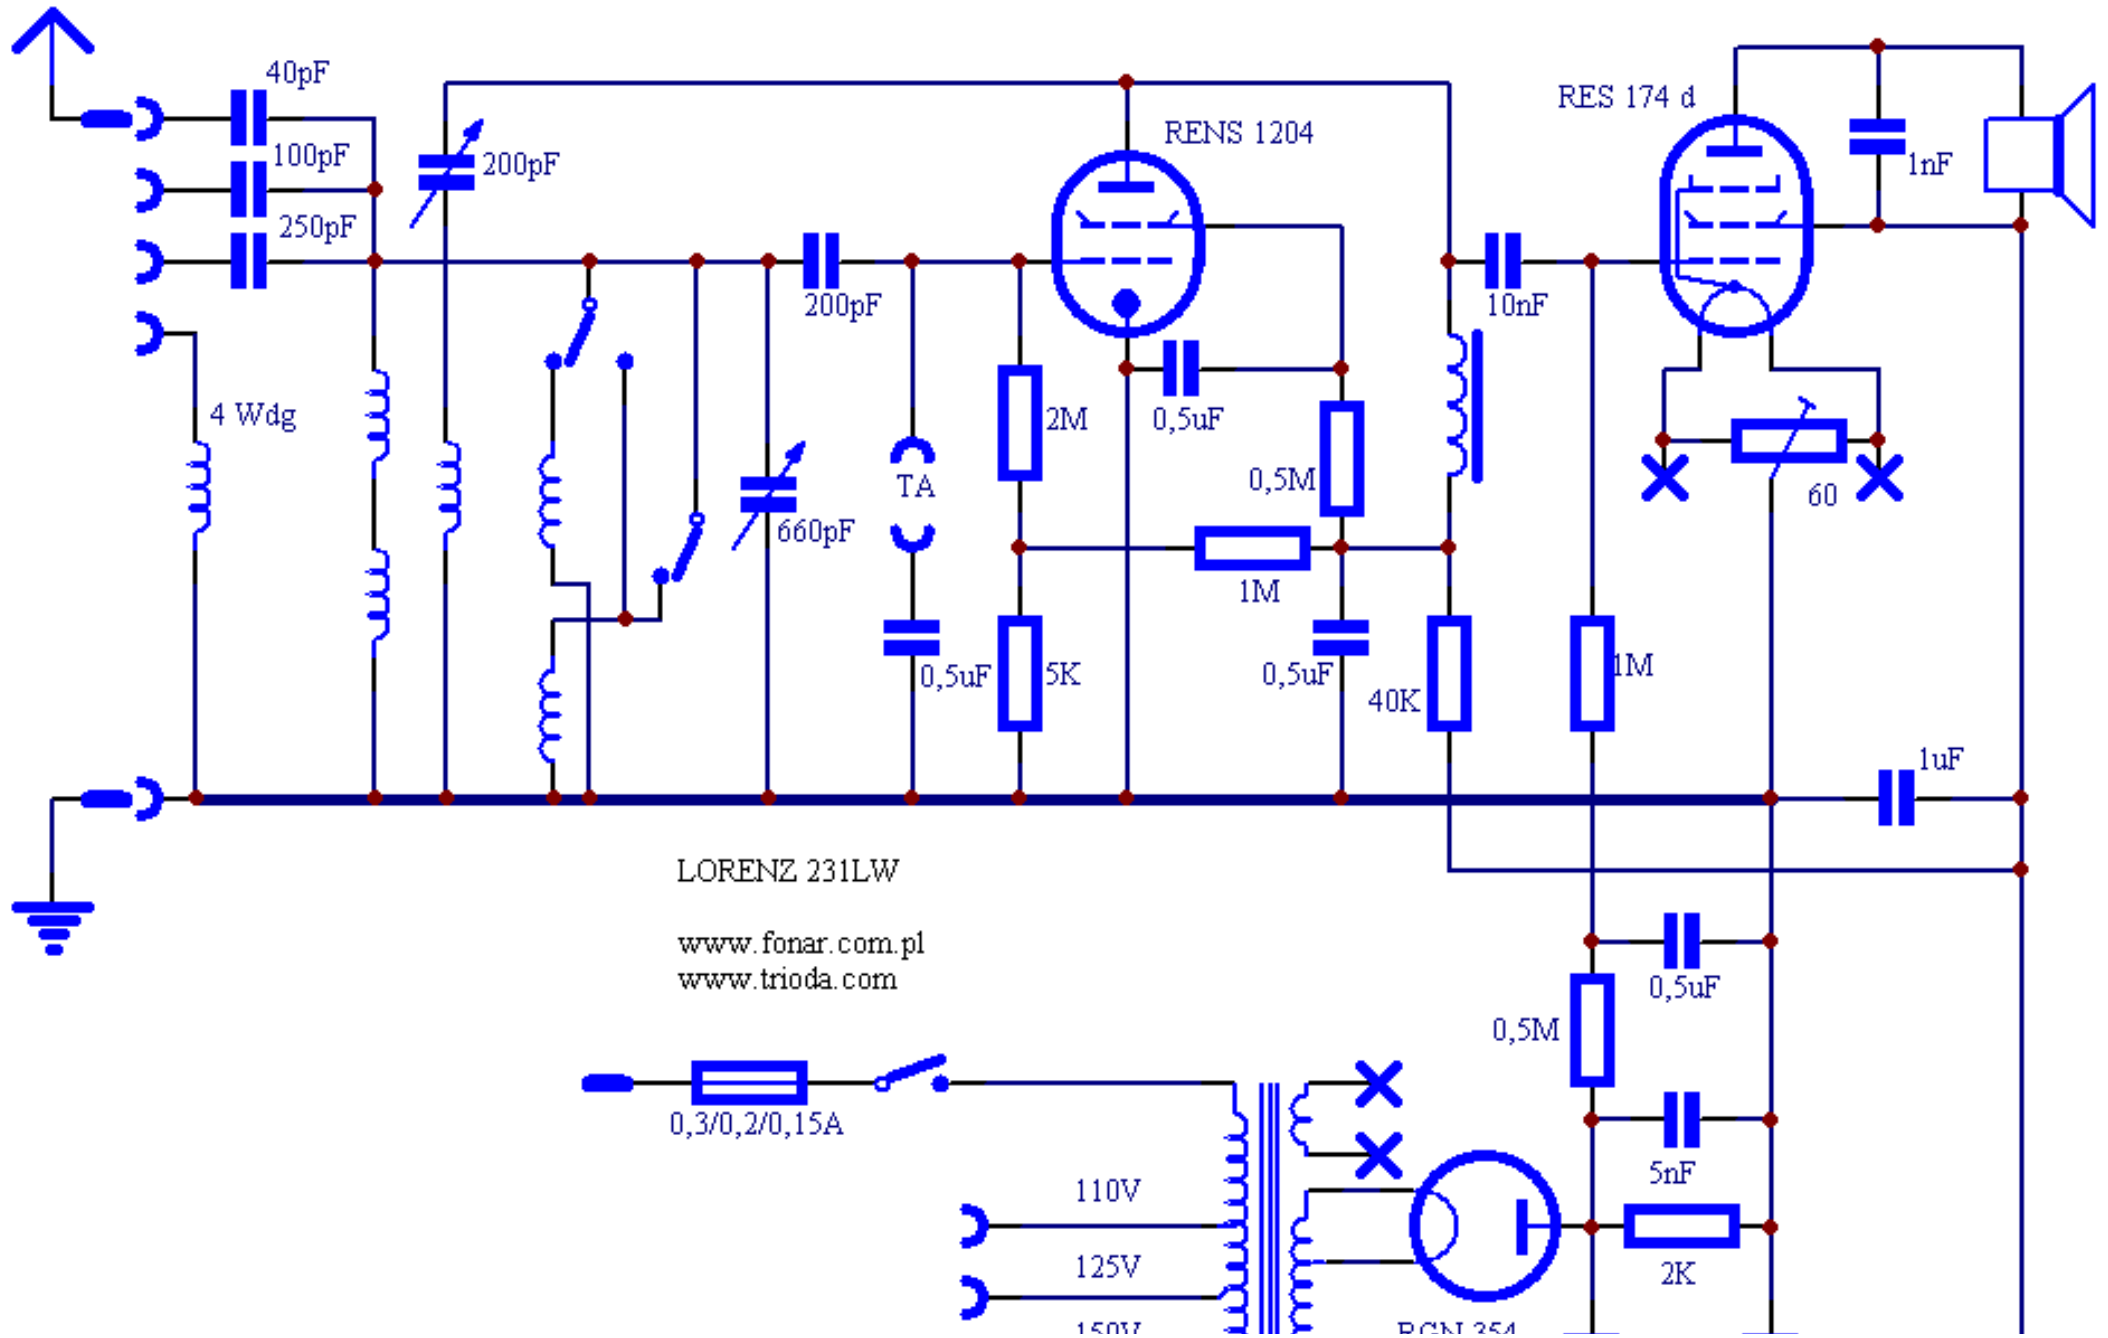

Uk³ady lampowe

Odbiornik radiowy Lorenz 231 LW

(Źródło: Katalog schematów radioodbiorników lampowych, [Empfänger-Schaltungen der Radio-Industrie](#), Band IV

Rys.1. Schemat ideowy odbiornika radiowego Lorenz 231LW