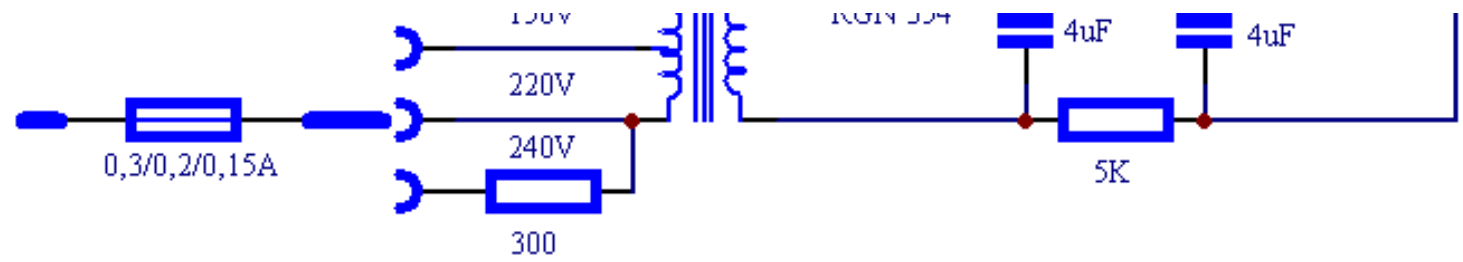

Uk³ady lampowe

Odbiornik radiowy Lorenz 231 LW

(Źródło: Katalog schematów radioodbiorników lampowych, [Empfänger-Schaltungen der Radio-Industrie](#), Band IV

Rys.1. Schemat ideowy odbiornika radiowego Lorenz 231LW