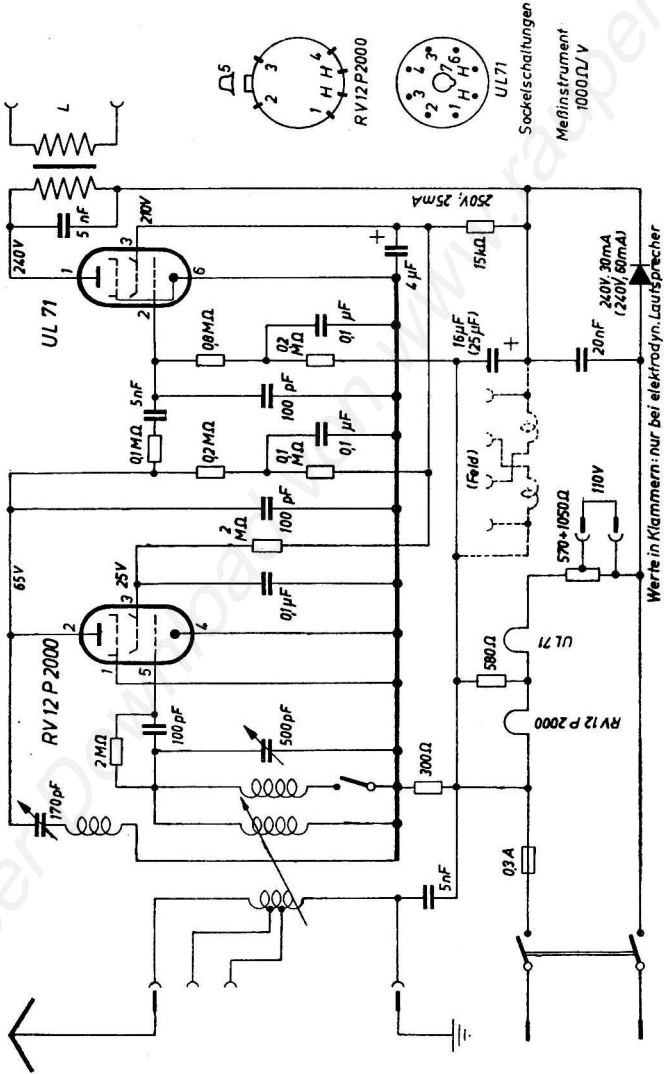

Schaub **EK 48**

Sockettschaltungen
Meßinstrument
1000Ω/V

Werte in Klammern: nur bei elektrodyn. Lausprecher

kostenlos heruntergeladen von [kostenlos.de](http://www.kostenlos.de)