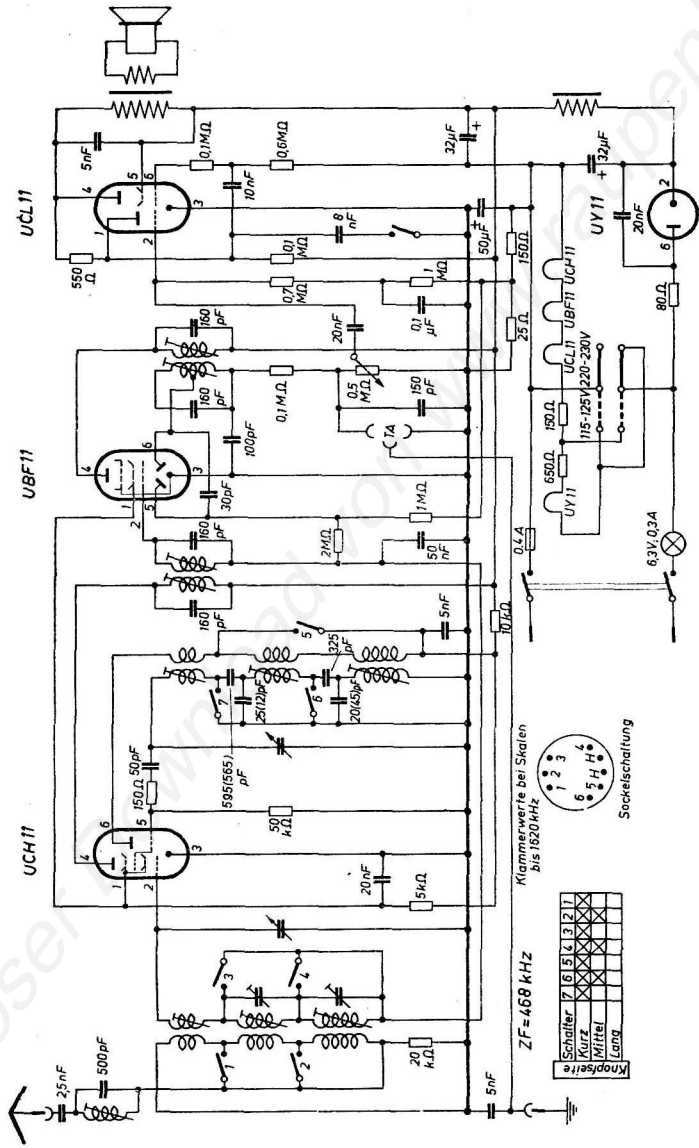

Schaub Standard-Super U 11

Klammernwerte bei Skalen
bis 1620 kHz

ZF = 468 kHz

Schalter	7	6	5	4	3	2	1
Kurz	X	X	X	X	X	X	X
Mittel	X	X	X	X	X	X	X
Lang	X	X	X	X	X	X	X

Sockettschaltung