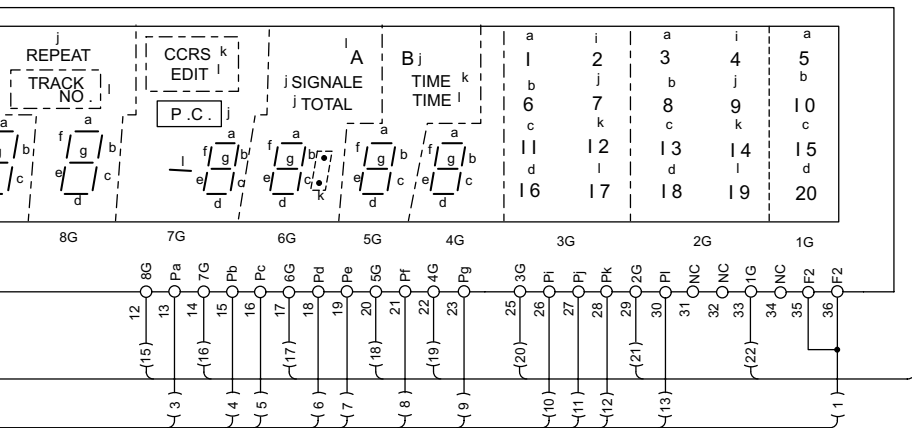

A1
REMOTE
SENSOR

DP - 2050 (K) / DP - 1050 (E) (2 / 2)