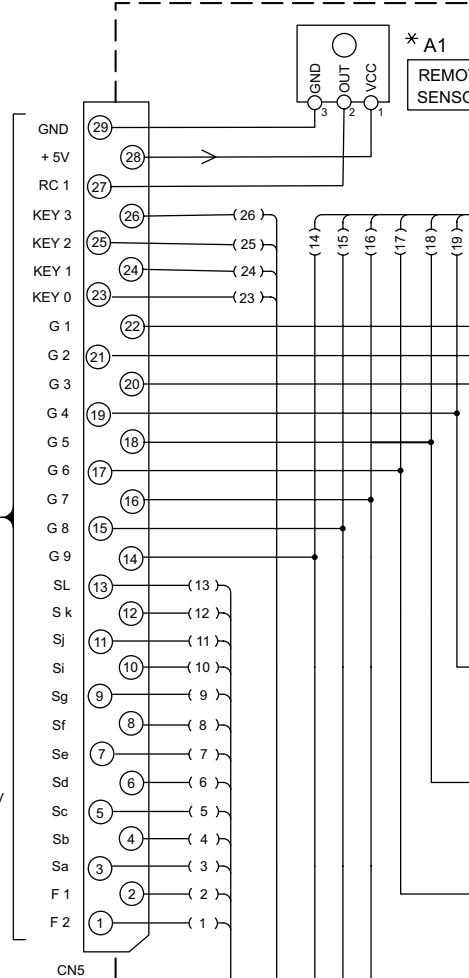

(X25 - 4910 - 10) (A / 5)