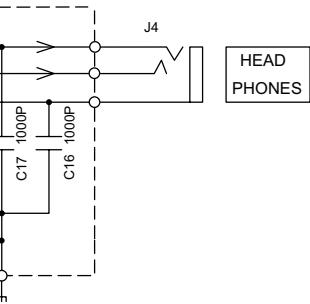

050

- IC 1,2,4 : NJM4565D
- IC3 : XRU4066B or TC4066BP
- Q 1,3 : 2SD1944
- Q 2,4 : 2SA1175(F,E) or 2SA933S(Q,R)
- Q 5 : 2SA1534A(R,S)
- Q 6,7,12,13,14,15 : 2SC2878(B)
- Q 8 : 2SC2785(F,E) or 2SC1740S(Q,R)
- Q 9,10,11 : DTA113ZS or UN4119
- D 1,10-20,22,25-27 : HSS104 or 1SS133
- D 2,9 : HZS6.8N(B2) or RD6.8ES(B2)
- D 3 : HZS30N(B2) or RD30EN(B2)
- D 4-8 : 1SR139-100 or S5688B
- D 21 : HZS5.6N(B2) or RD5.6ES(B2)

(X25 - 4910 - 10) (A / 5)

MODEL NAME	DESTINATION		X25-491X-XX	A	B	Q9~ 11	R71, 72	WH2	C36, 37	S26	A1	W79	W80, 81
	COUNTRY	ABB											
DP-2050	USA	K	X25-4910-10	NO	YES	NO	YES	NO	NO	NO	YES	YES	YES
	CANADA	P	X25-4911-01	YES	NO	YES	NO	YES	YES	NO	YES	YES	NO
	PX GENERAL MARKET	Y M	X25-4910-21	YES	NO	YES	NO	YES	YES	YES	YES	NO	NO
	AUSTRALIA ENGLAND EUROPE	X T E	X25-4912-71	YES	NO	YES	NO	YES	YES	NO	YES	YES	NO
DP-1050	CANADA	P	X25-4911-02	NO	YES	NO	YES	NO	NO	NO	NO	YES	YES
	GENERAL MARKET	M	X25-4910-22	NO	YES	NO	YES	NO	NO	YES	NO	NO	YES
	AUSTRALIA EUROPE	X E	X25-4912-72	NO	YES	NO	YES	NO	NO	NO	NO	YES	YES

NAME MODEL	COUNTRY	ABB.	X25-4962-7X	A	B	Q9 11	R71, 72	WH2	C36, 37	S26	A1	W79	W80, 81
DP-2050	ENGLAND EUROPE	T E	X25-4962-70	YES	NO	YES	NO	YES	YES	NO	YES	YES	NO
DP-1050	ENGLAND EUROPE	T E	X25-4962-71	NO	YES	NO	YES	NO	NO	NO	NO	YES	YES