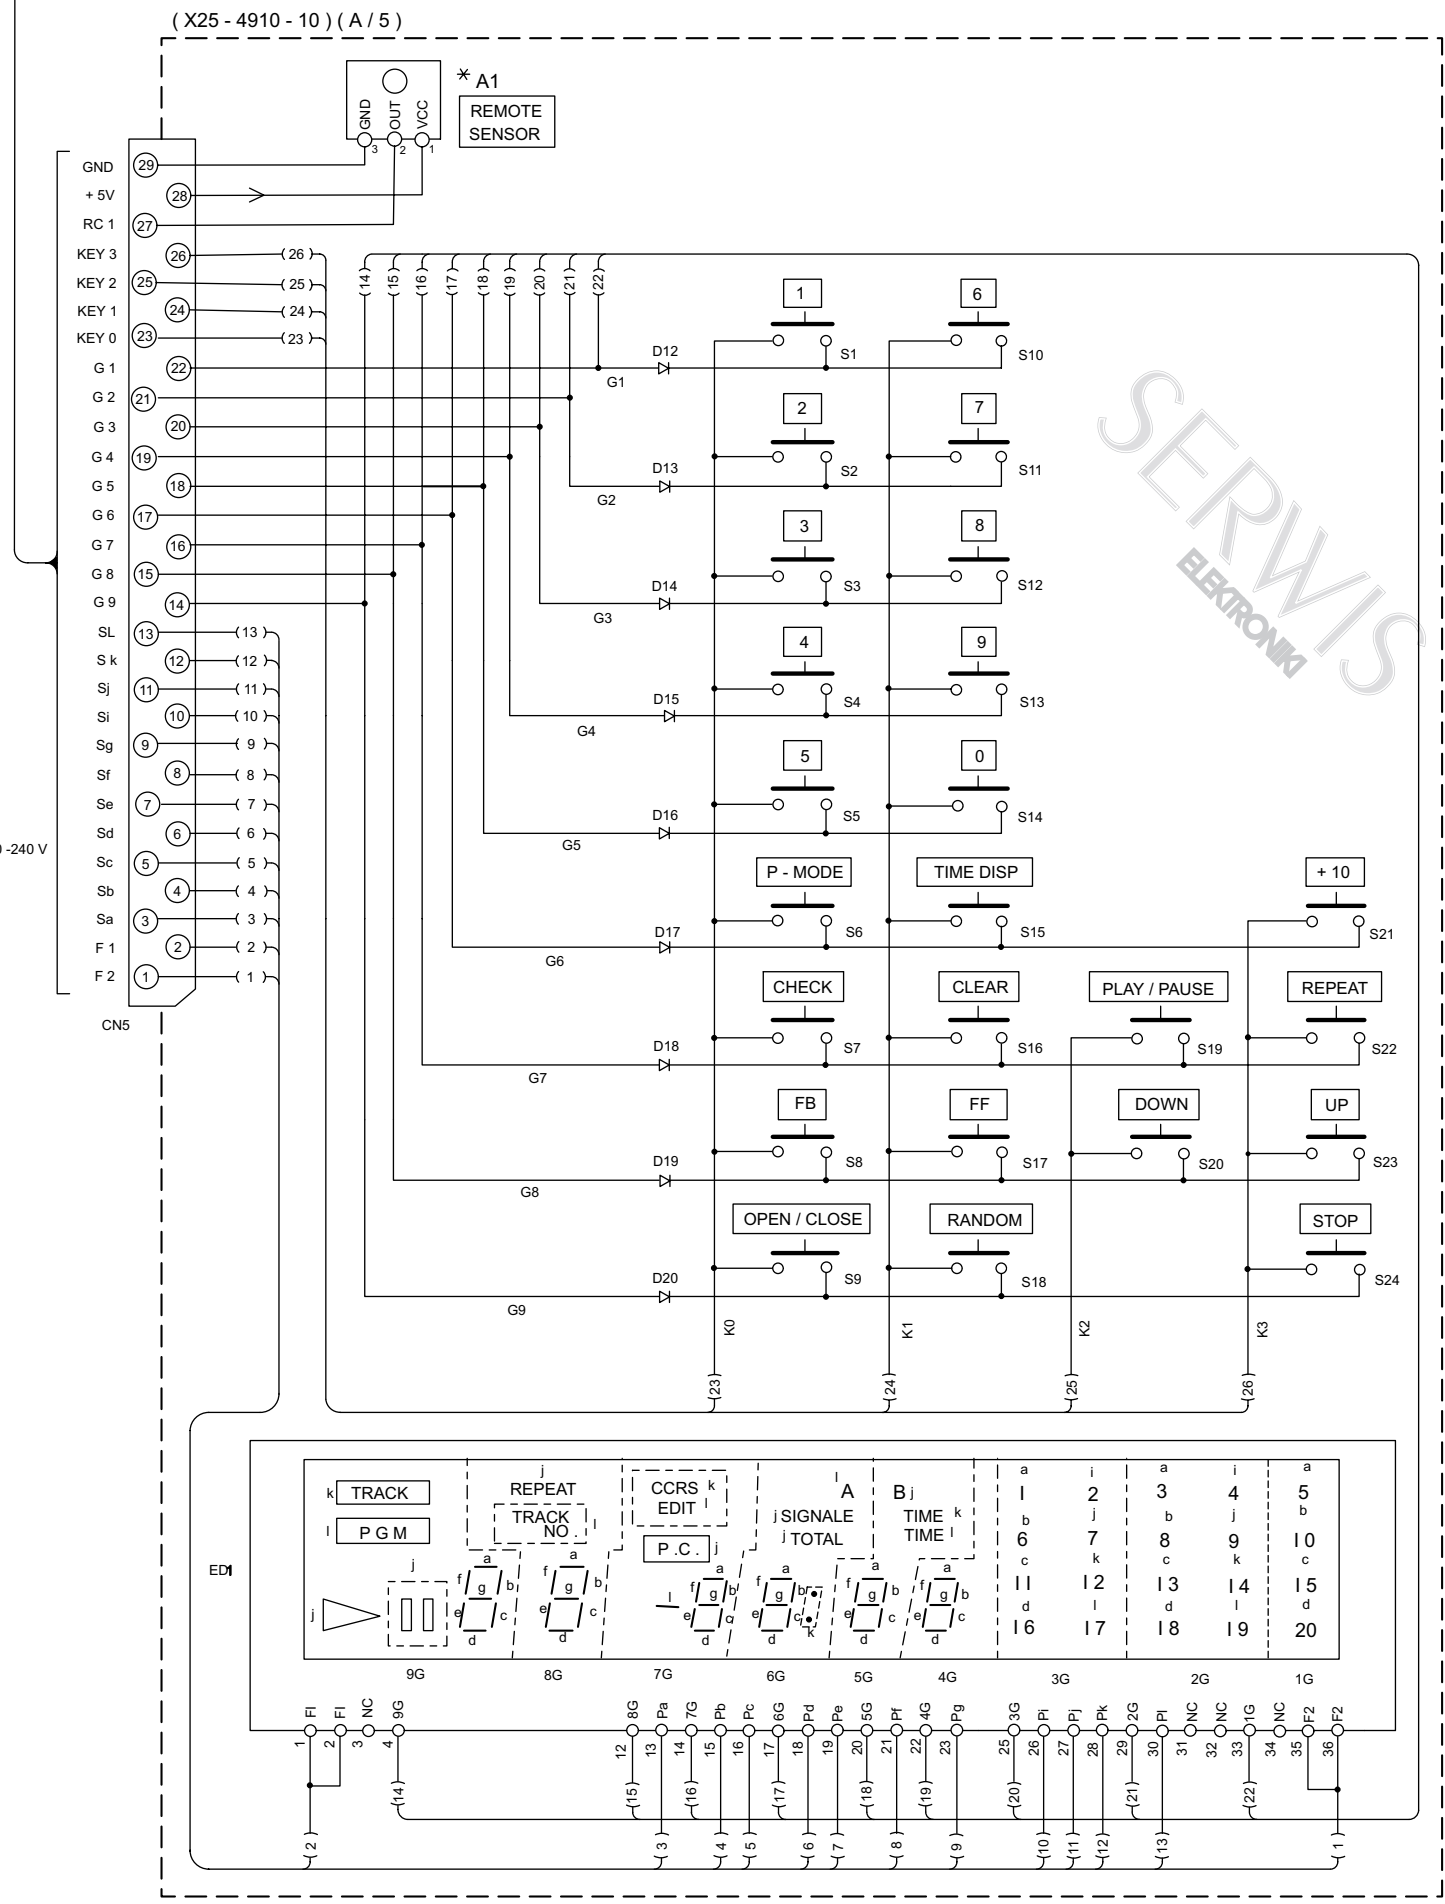

DP - 2050 (K) / DP - 1050 (E) (2 / 2)