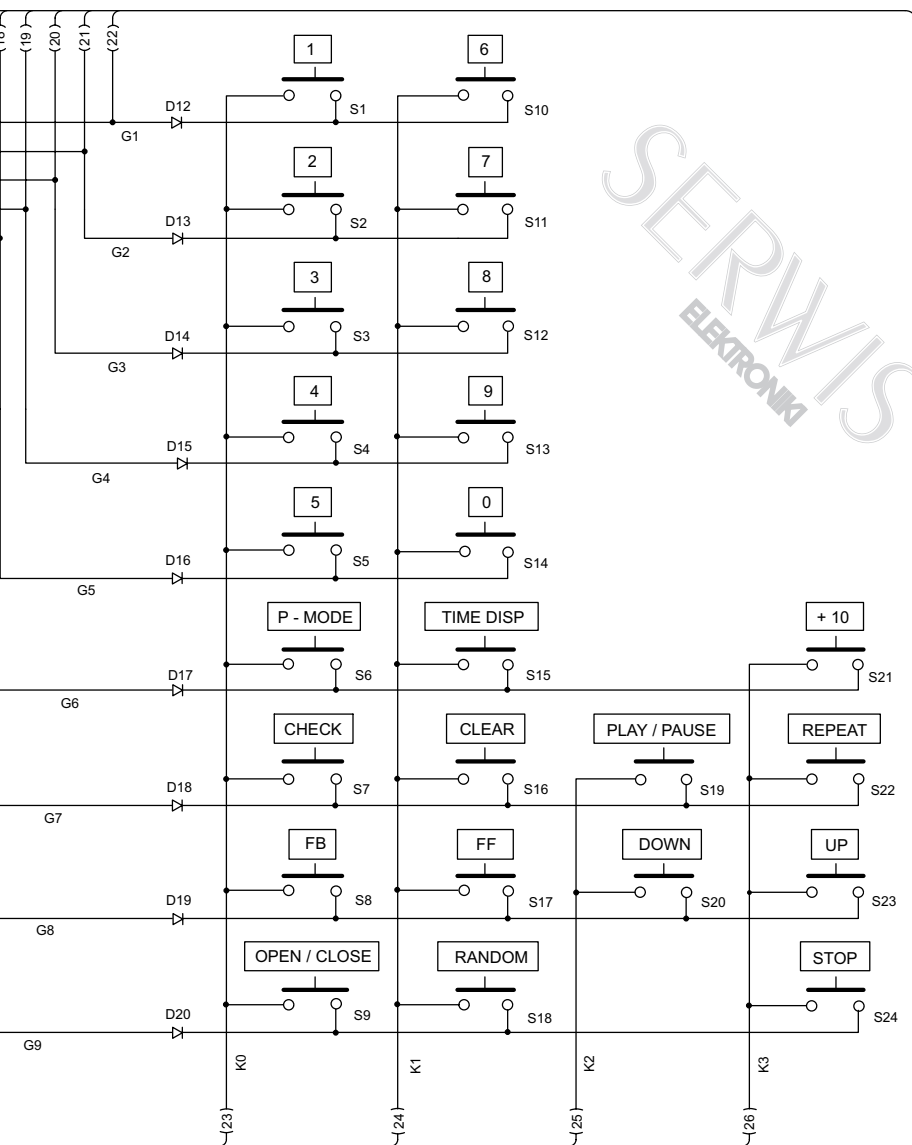

A1
REMOTE
SENSOR

DP - 2050 (K) / DP - 1050 (E) (2 / 2)