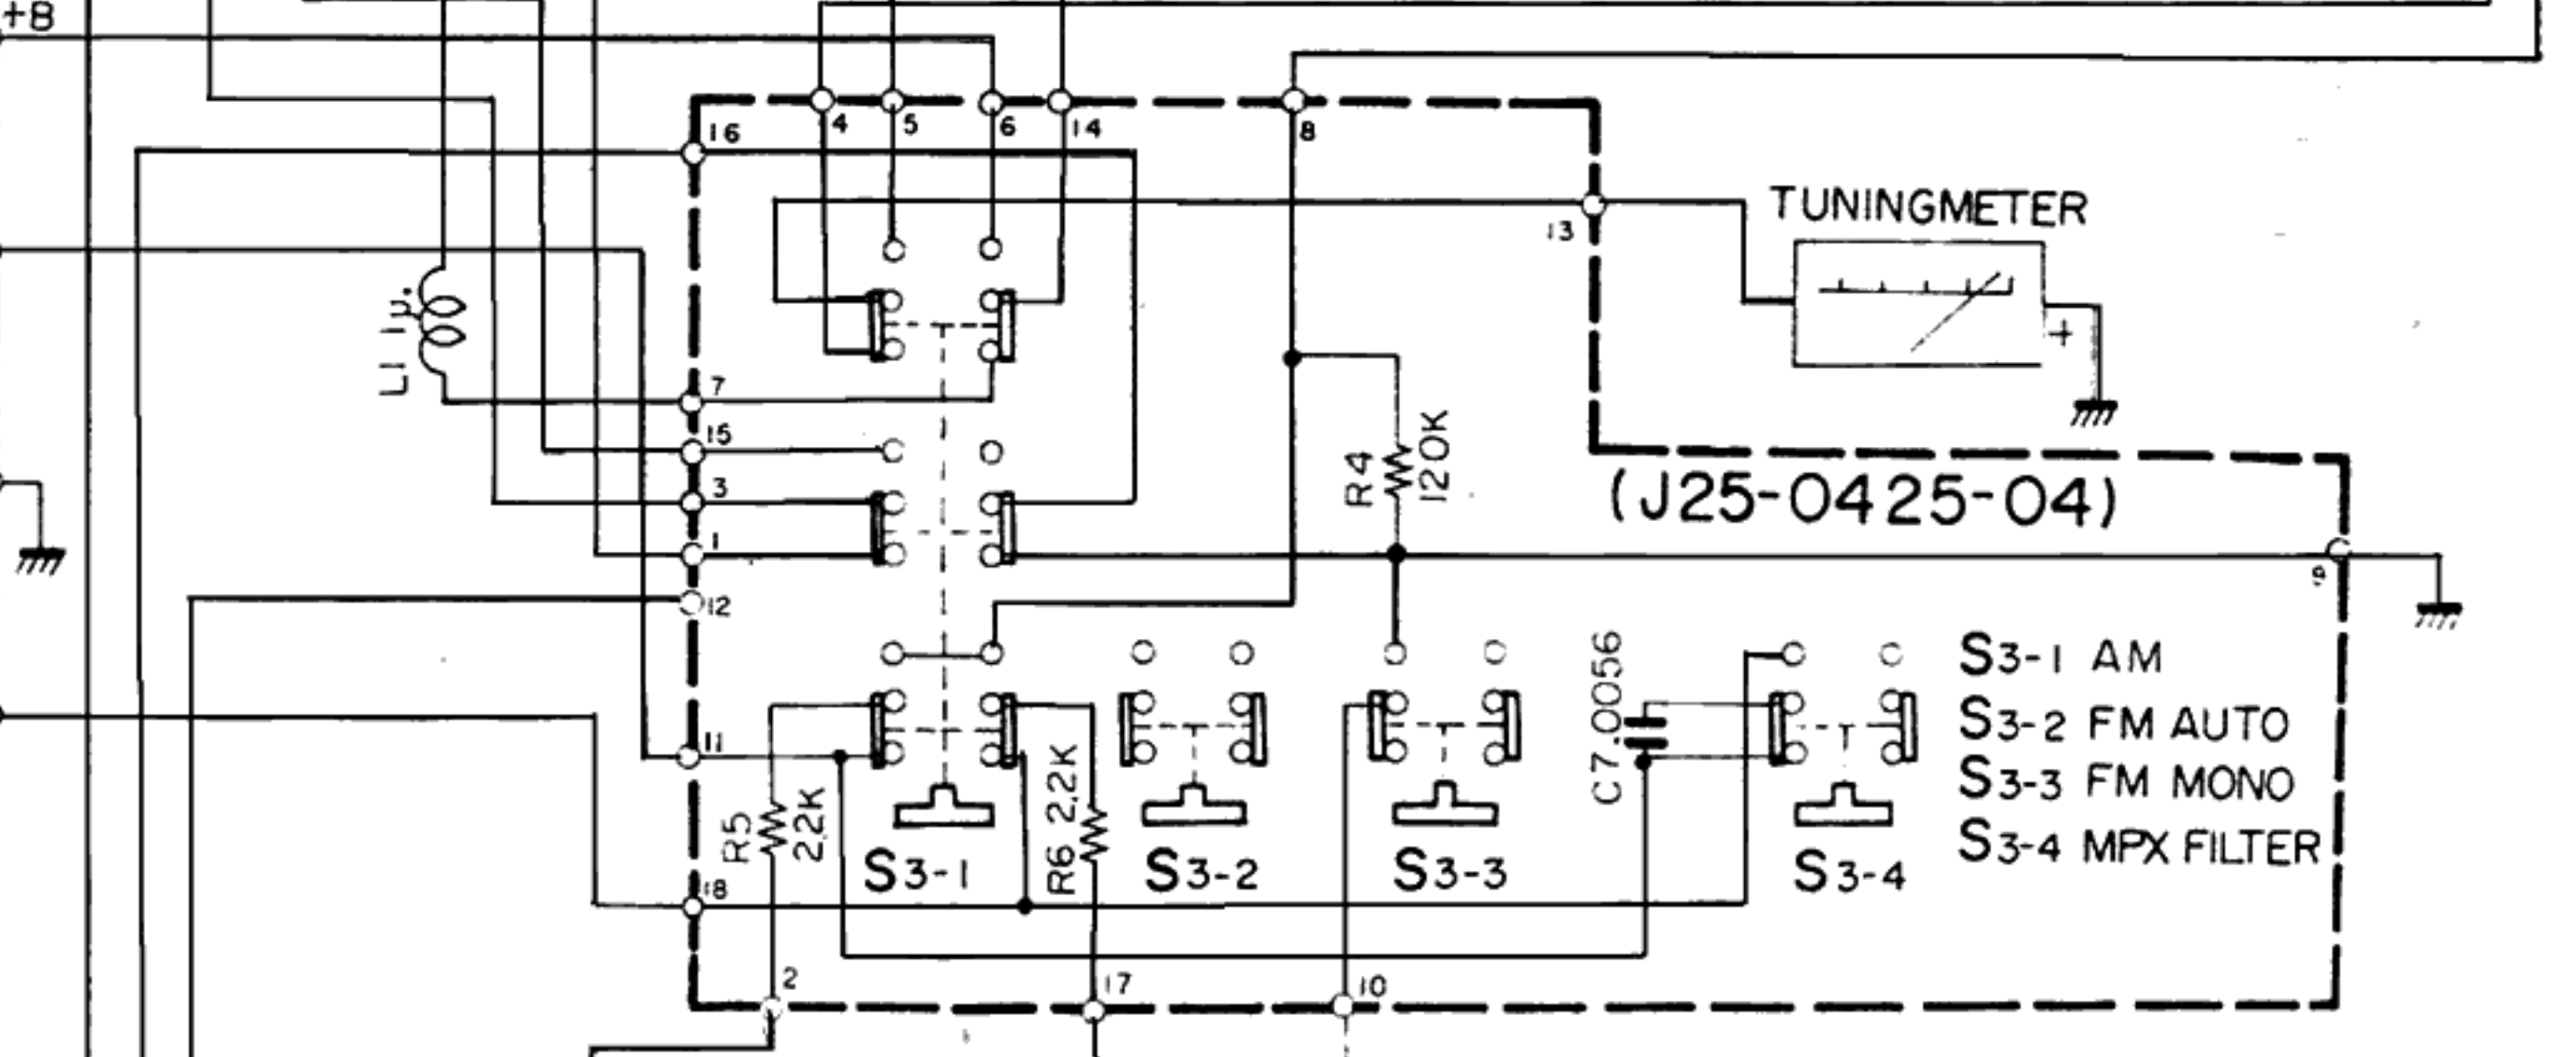

TUNER (X05-0006-11)

Qa9 CS9014 (B) Qa10 2SB56A Qa11 CS9014 (C)
Qa12 2SC374 (Y)

AC 110~120/
220~240V
50/60Hz

D1,2 10D1
S1 POWER SW.
S2 AC VOLTAGE SELECT.

PL1~3 (DIAL)
PL4 (METER)

AUDIO (X08-0002-94) Qm1~4 2SC693U(F)

KENWOOD KT-2001