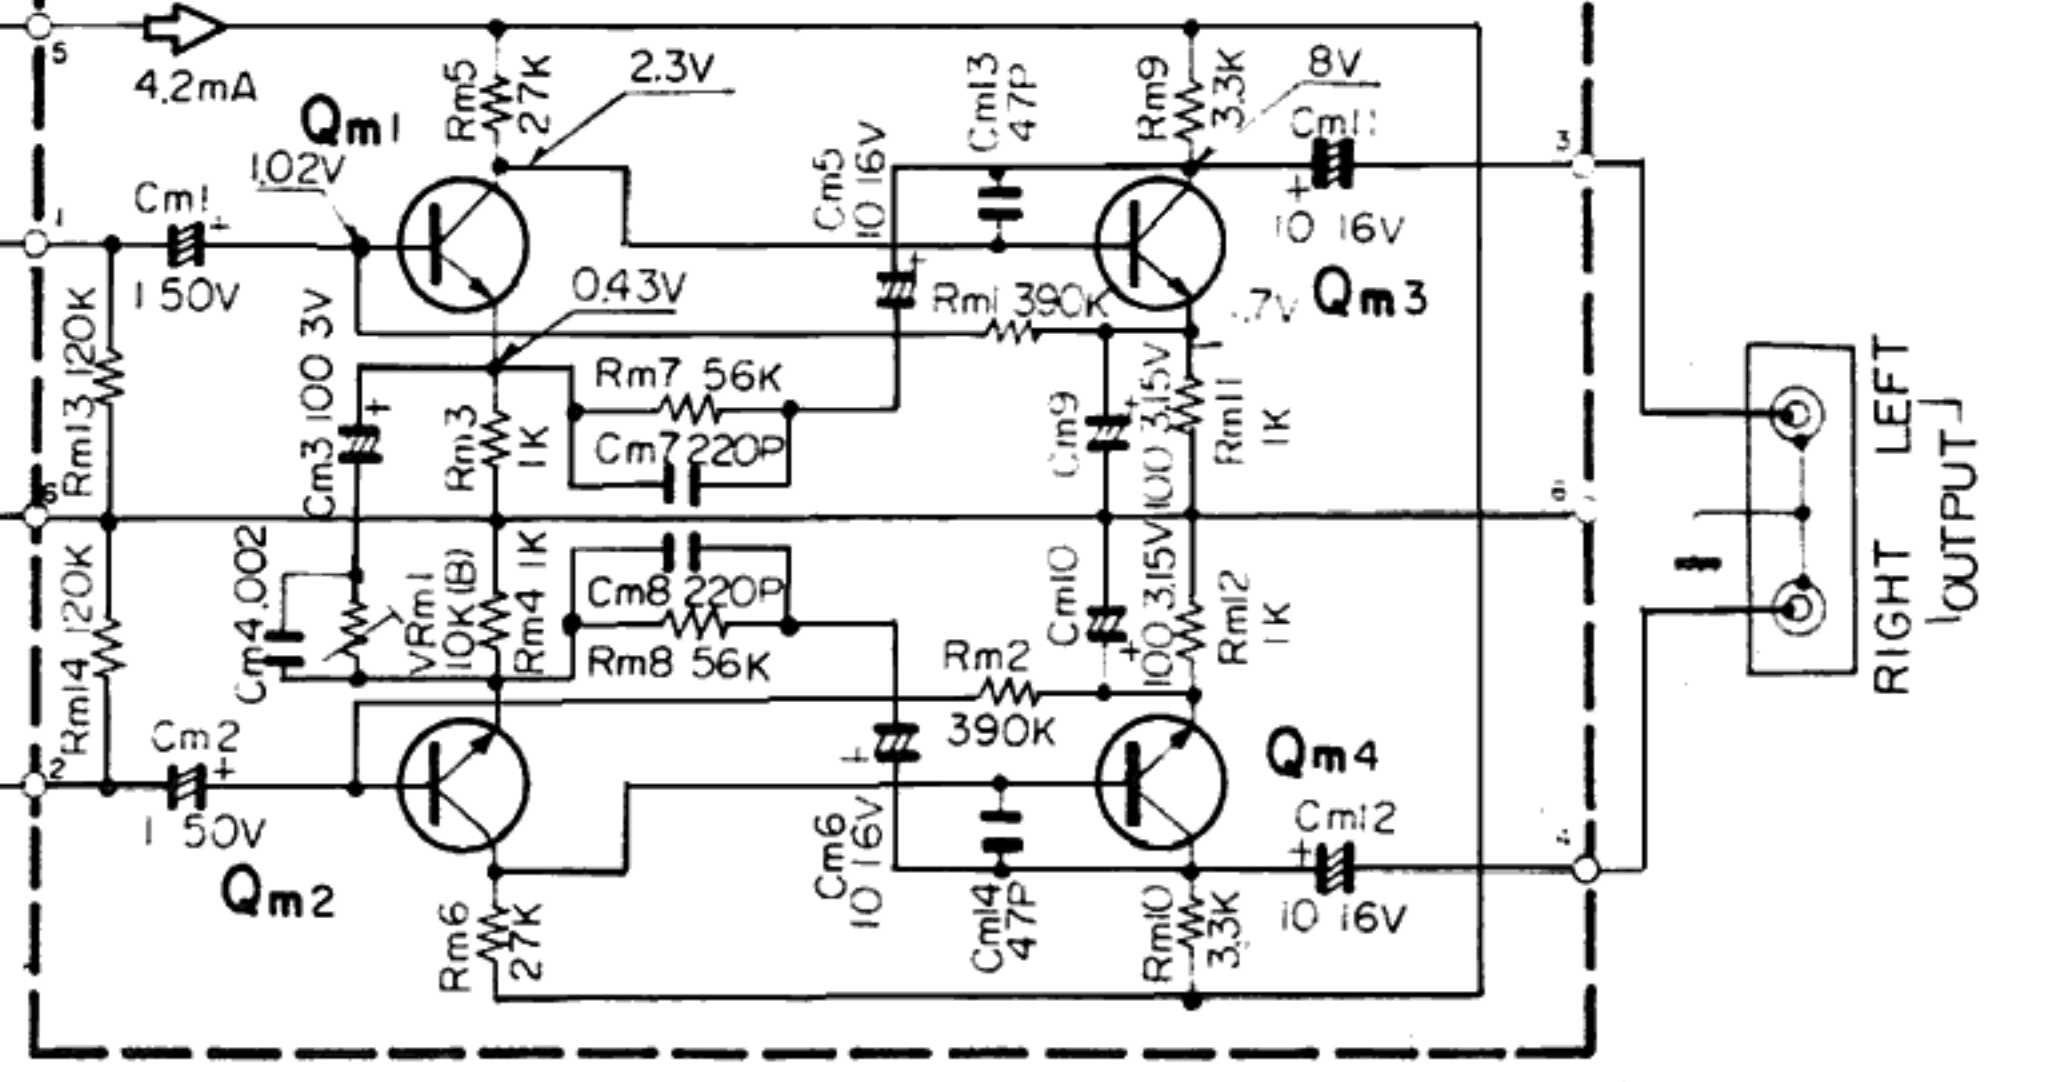

TUNER (X05-0006-11)

Qa9 CS9014 (B) Qa10 2SB56A Qa11 CS9014 (C)
Qa12 2SC374 (Y)

AC 110~120/
220~240V
50/60Hz

D1,2 10D1
S1 POWER SW.
S2 AC VOLTAGE SELECT.

PL1~3 (DIAL)
PL4 (METER)

AUDIO (X08-0002-94) Qm1~4 2SC693U(F)

KENWOOD KT-2001