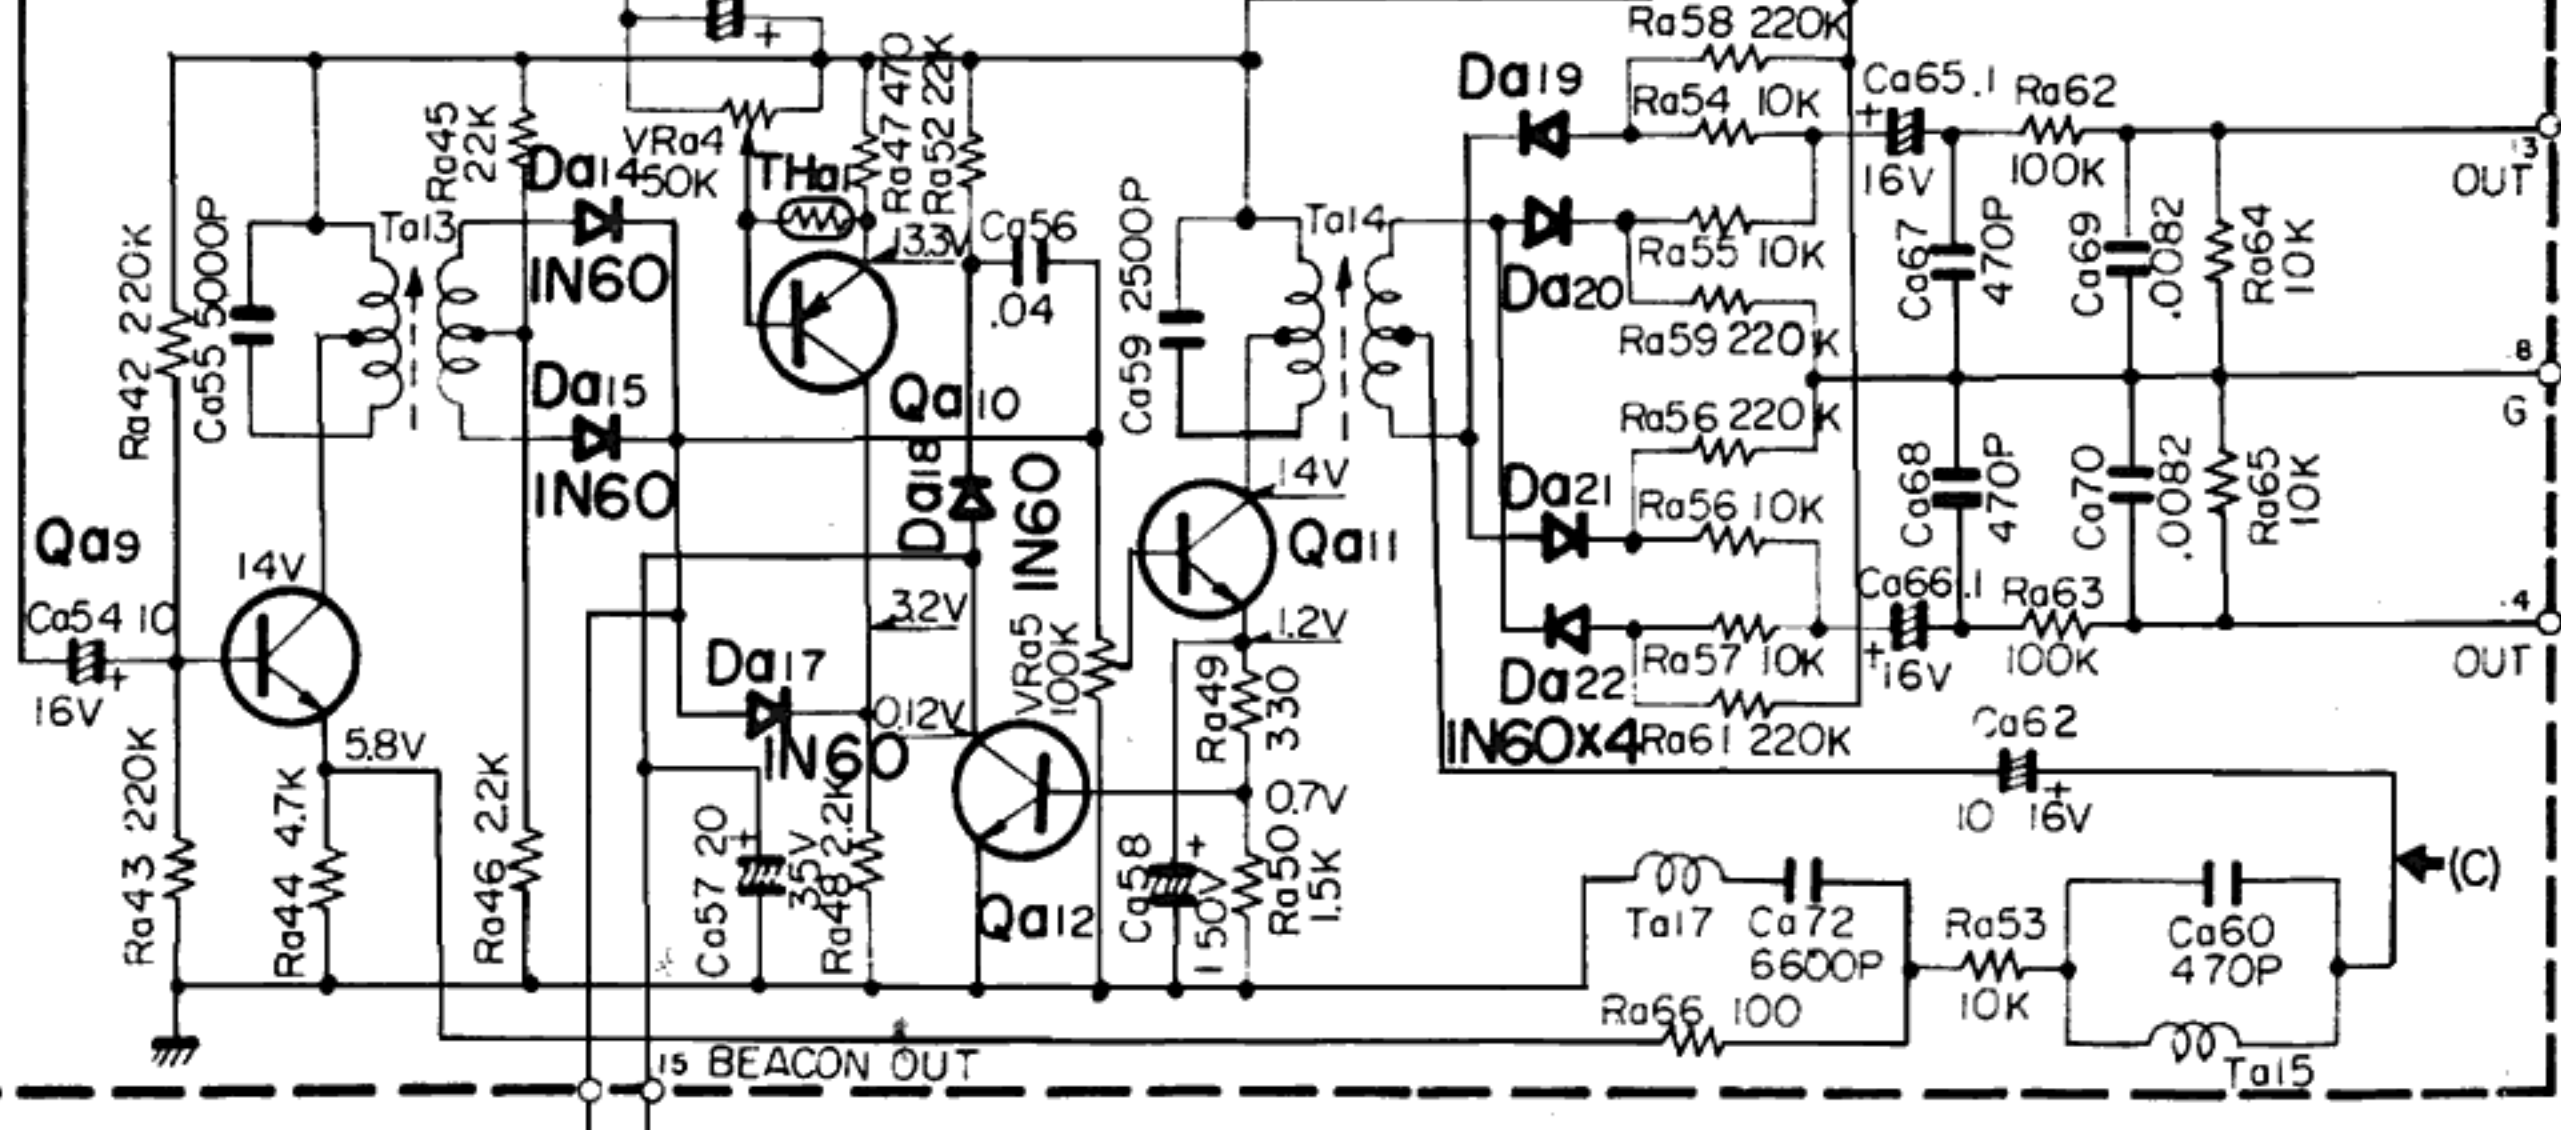

TUNER (X05-0006-11)

Qa9 CS9014 (B) Qa10 2SB56A Qa11 CS9014 (C)
Qa12 2SC374 (Y)

AC 110~120/
220~240V
50/60Hz

D1,2 10D1
S1 POWER SW.
S2 AC VOLTAGE SELECT.

PL1~3 (DIAL)
PL4 (METER)

AUDIO (X08-0002-94) Qm1~4 2SC693U(F)

KENWOOD KT-2001