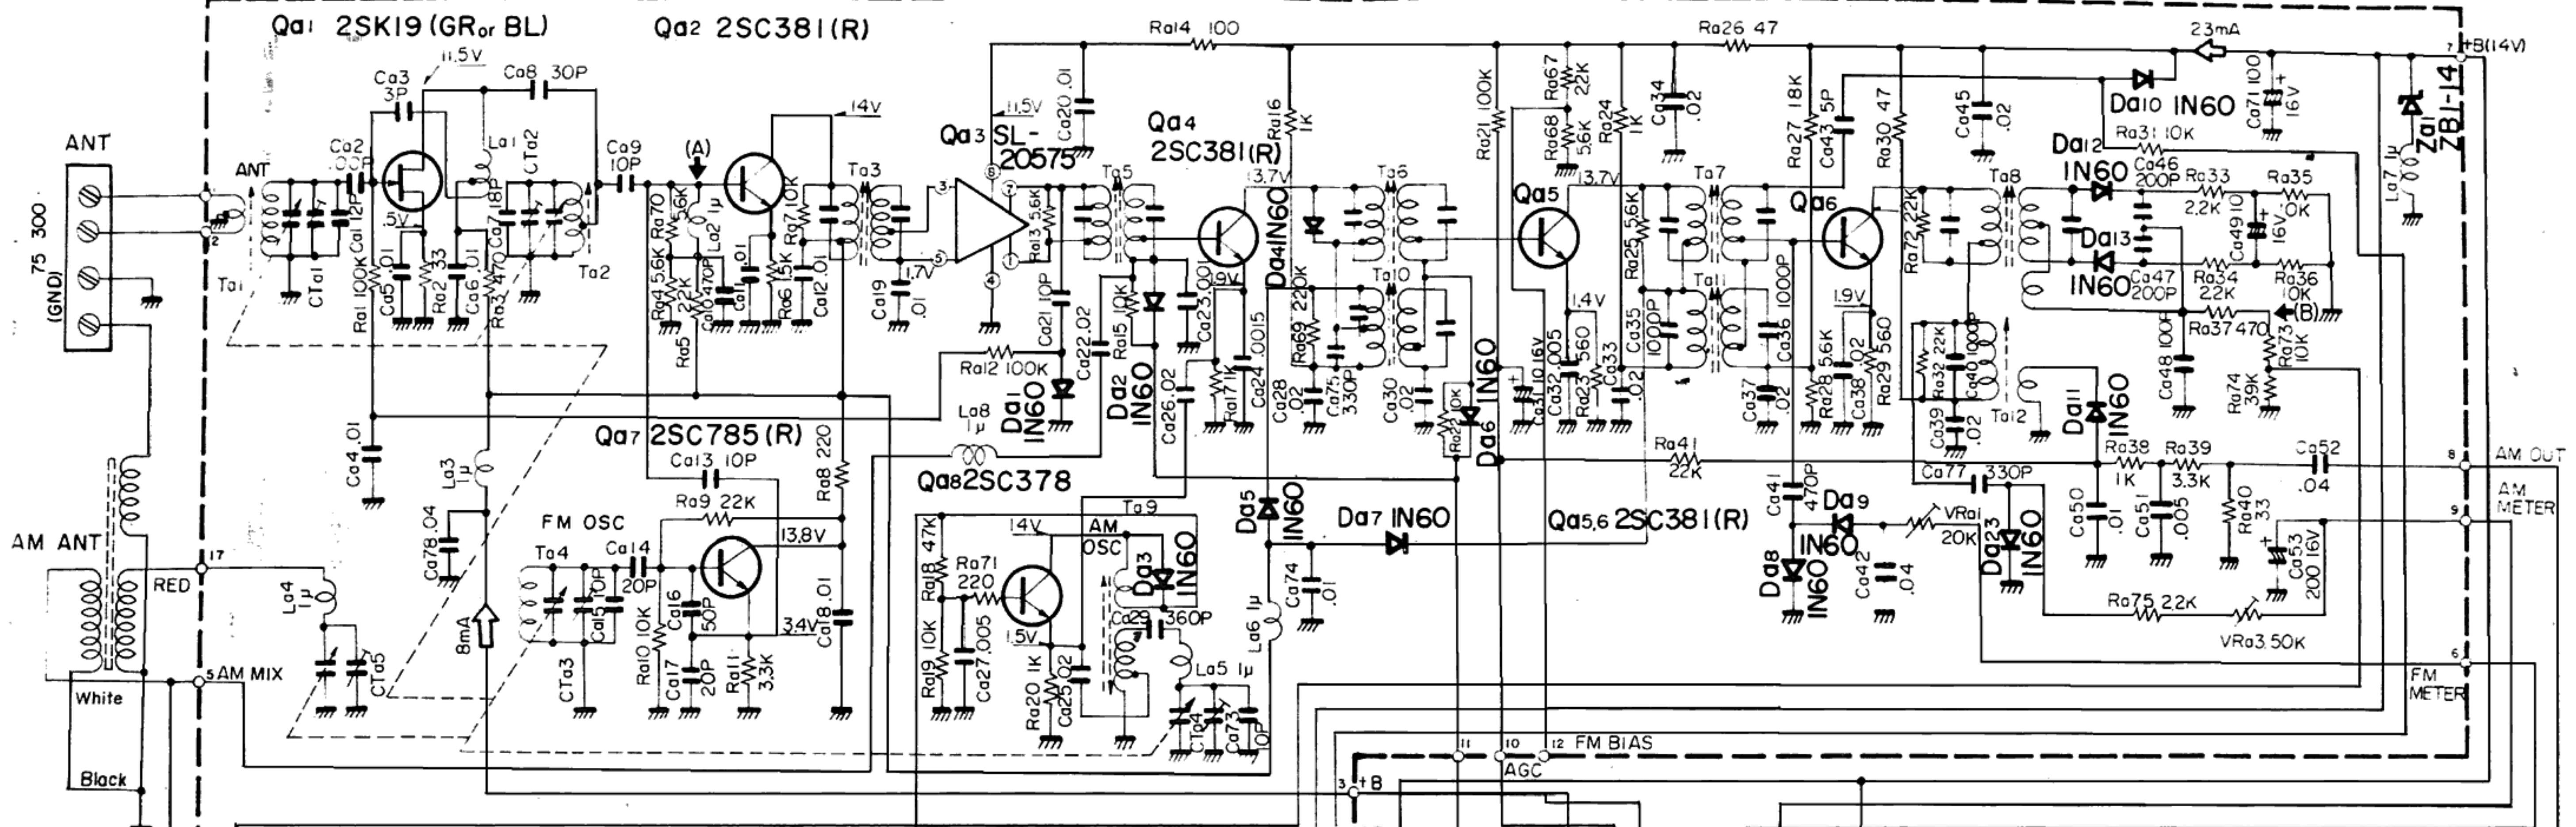

TUNER (X05-0006-11)

Qa9 CS9014 (B) Qa10 2SB56A Qa11 CS9014 (C)
Qa12 2SC374 (Y)

AC 110~120/
220~240V
50/60Hz

D1,2 10D1
S1 POWER SW.
S2 AC VOLTAGE SELECT.

PL1~3 (DIAL)
PL4 (METER)

AUDIO (X08-0002-94) Qm1~4 2SC693U(F)

KENWOOD KT-2001