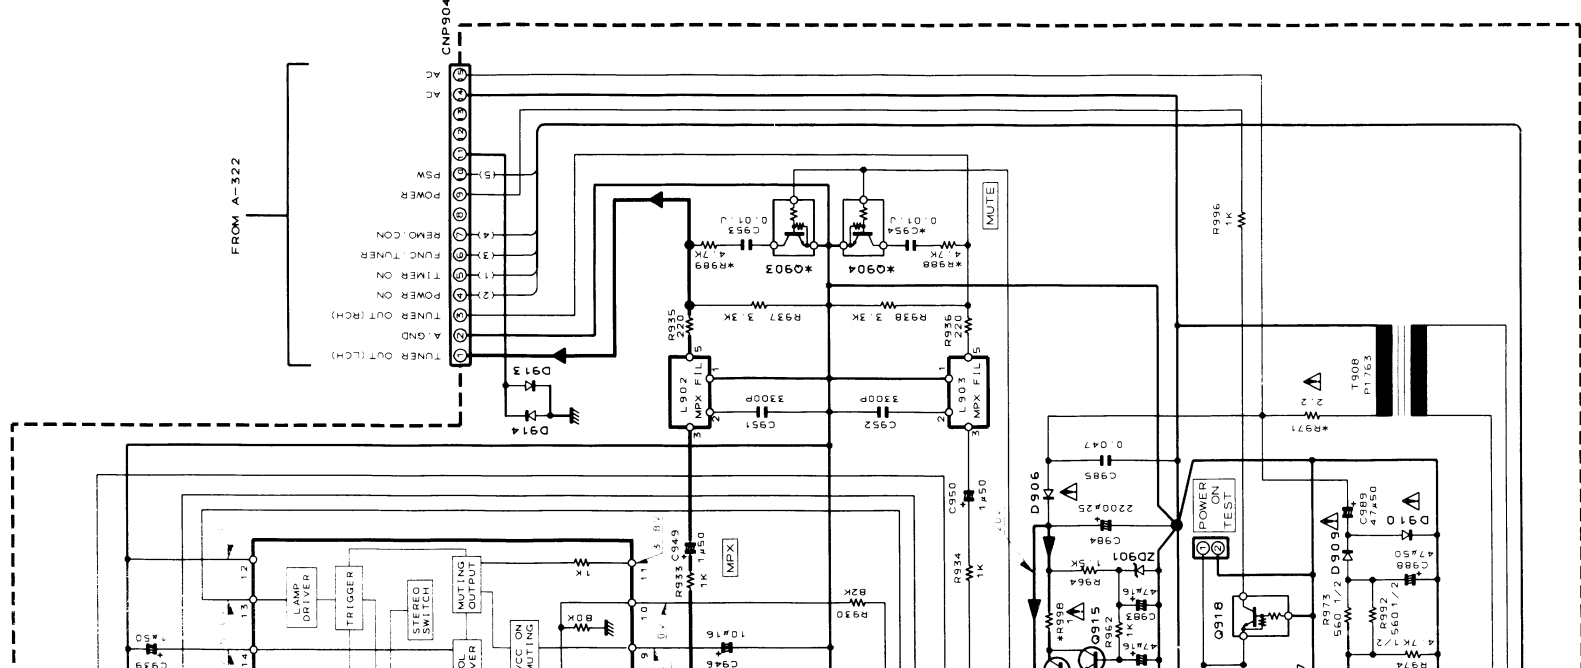

TUNER UNIT F3483AF E, T (B/2) F3494AF M (B/2) F3495AF K (B/2)

COUNTRY	ABB	0852	0856	0857	SW866
EUROPE	E	NO	YES	NO	YES
ENGLAND	T	NO	YES	NO	YES
GENERAL MARKET	M	YES	YES	YES	NO
U.S.A.	K	NO	NO	YES	NO

- IC851 LC6515B
- IC852 LC6554H
- IC853 VHLS4201/-1
- 0851, 853 DTA114YS
- 855, 856 DTC114YS
- 0852 HZS56LC2
- 0854 DTC144ES
- 0851-0868 1S5119

T-322
KENWOOD

Y08-3492-70

- Q902, 907 DTC144ES
- Q903, 904 DTC114YS
- 909, 910 D913, 914
- 917, 918 1S5199
- Q908 VD900, 901
- Q909, 910 KV1236Z23F
- Q901, 910 HZS56LC2
- Q914, 916 HZS12BL3
- Q922 D1858R3
- D903, 911, 912 1S5133
- ZD904 HZS6AL1