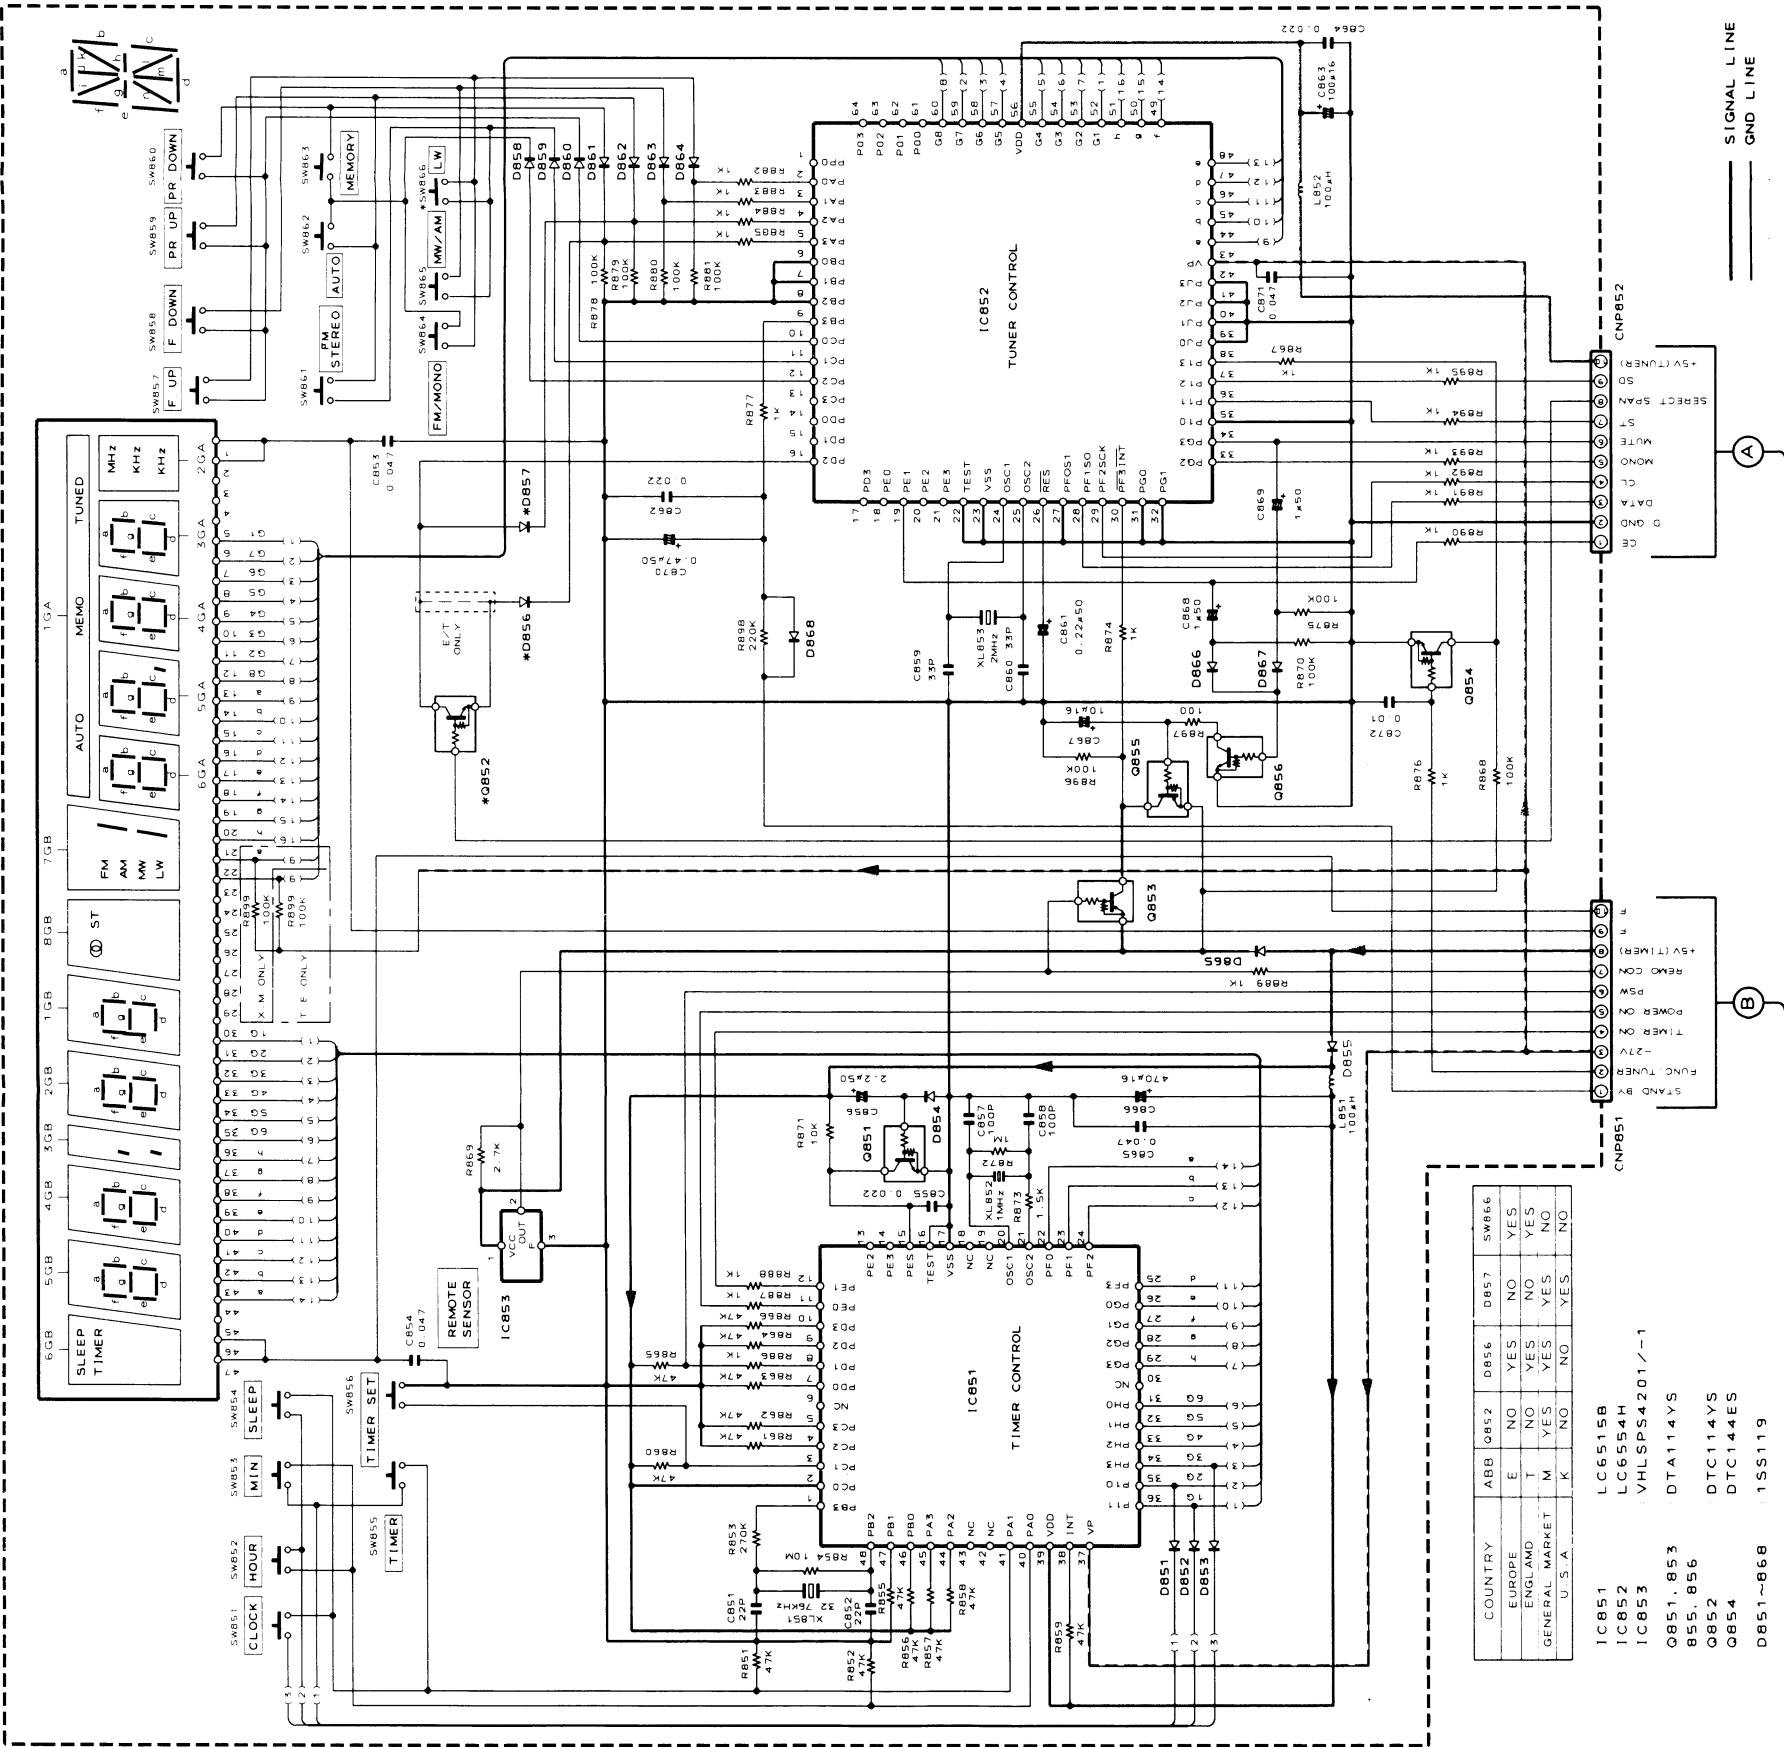

TUNER UNIT F3483AF E, T (B/2) F3494AF M (B/2) F3495AF K (B/2)

COUNTRY	ABB	0852	0856	0857	SW866
EUROPE	E	NO	YES	NO	YES
ENGLAND	T	NO	YES	NO	YES
GENERAL MARKET	M	YES	YES	YES	NO
U.S.A.	K	NO	NO	YES	NO

- IC851 LC6515B
- IC852 LC6554H
- IC853 VHLS4201/-1
- 0851, 853 DTA114YS
- 855, 856 DTC114YS
- 0852 HZS56LC2
- 0854 DTC144ES
- 0851-0868 1S5119

T-322
KENWOOD

Y08-3492-70

- Q902, 907 DTC144ES
- Q903, 904 DTC114YS
- 909, 910 D913, 914
- 917, 918 1S5199
- Q908 VD900, 901
- Q909, 910 KV1236Z23F
- Q901, 910 HZS56LC2
- Q914, 916 HZS12BL3
- Q922 D1858R3
- D903, 911, 912 1S5133
- ZD904 HZS6AL1

TC4066BP

LM7001

HA12136A

K L M N O P Q R S T U