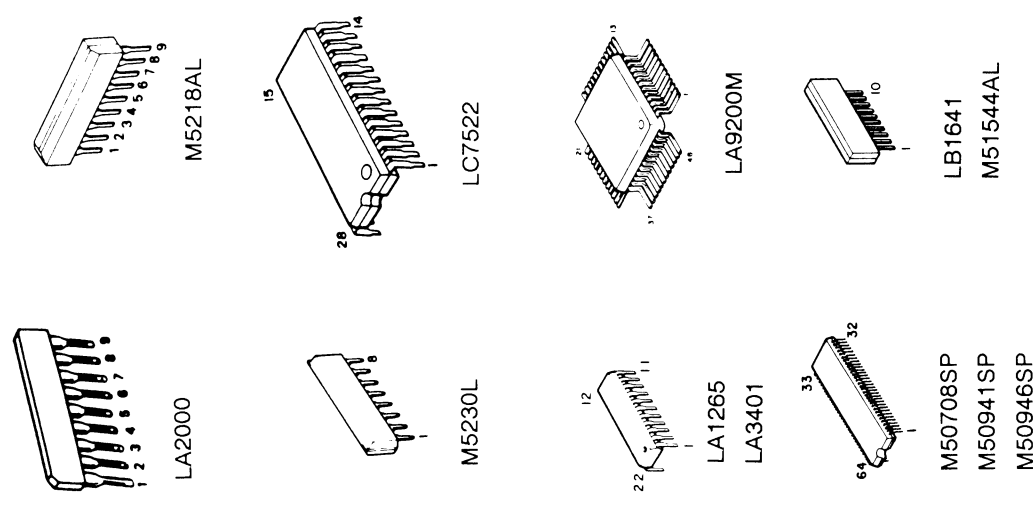

TUNER UNIT F3483AF E, T (B/2) F3494AF M (B/2) F3495AF K (B/2)

COUNTRY	ABB	0852	0856	0857	SW866
EUROPE	E	NO	YES	NO	YES
ENGLAND	T	NO	YES	NO	YES
GENERAL MARKET	M	YES	YES	YES	NO
U.S.A.	K	NO	NO	YES	NO

- IC851 LC6515B
- IC852 LC6554H
- IC853 VHLS4201/-1
- 0851, 853 DTA114YS
- 855, 856 DTC114YS
- 0852 HZS56LC2
- 0854 DTC144ES
- 0851-0868 1S5119

T-322
KENWOOD

Y08-3492-70

- Q902, 907 DTC144ES
- Q903, 904 DTC114YS
- 909, 910 D913, 914
- 917, 918 1S5199
- Q908 VD900, 901
- Q909, 910 KV1236Z23F
- Q901, 910 HZS56LC2
- Q914, 916 HZS12BL3
- Q922 D1858R3
- D903, 911, 912 1S5133
- ZD904 HZS6AL1