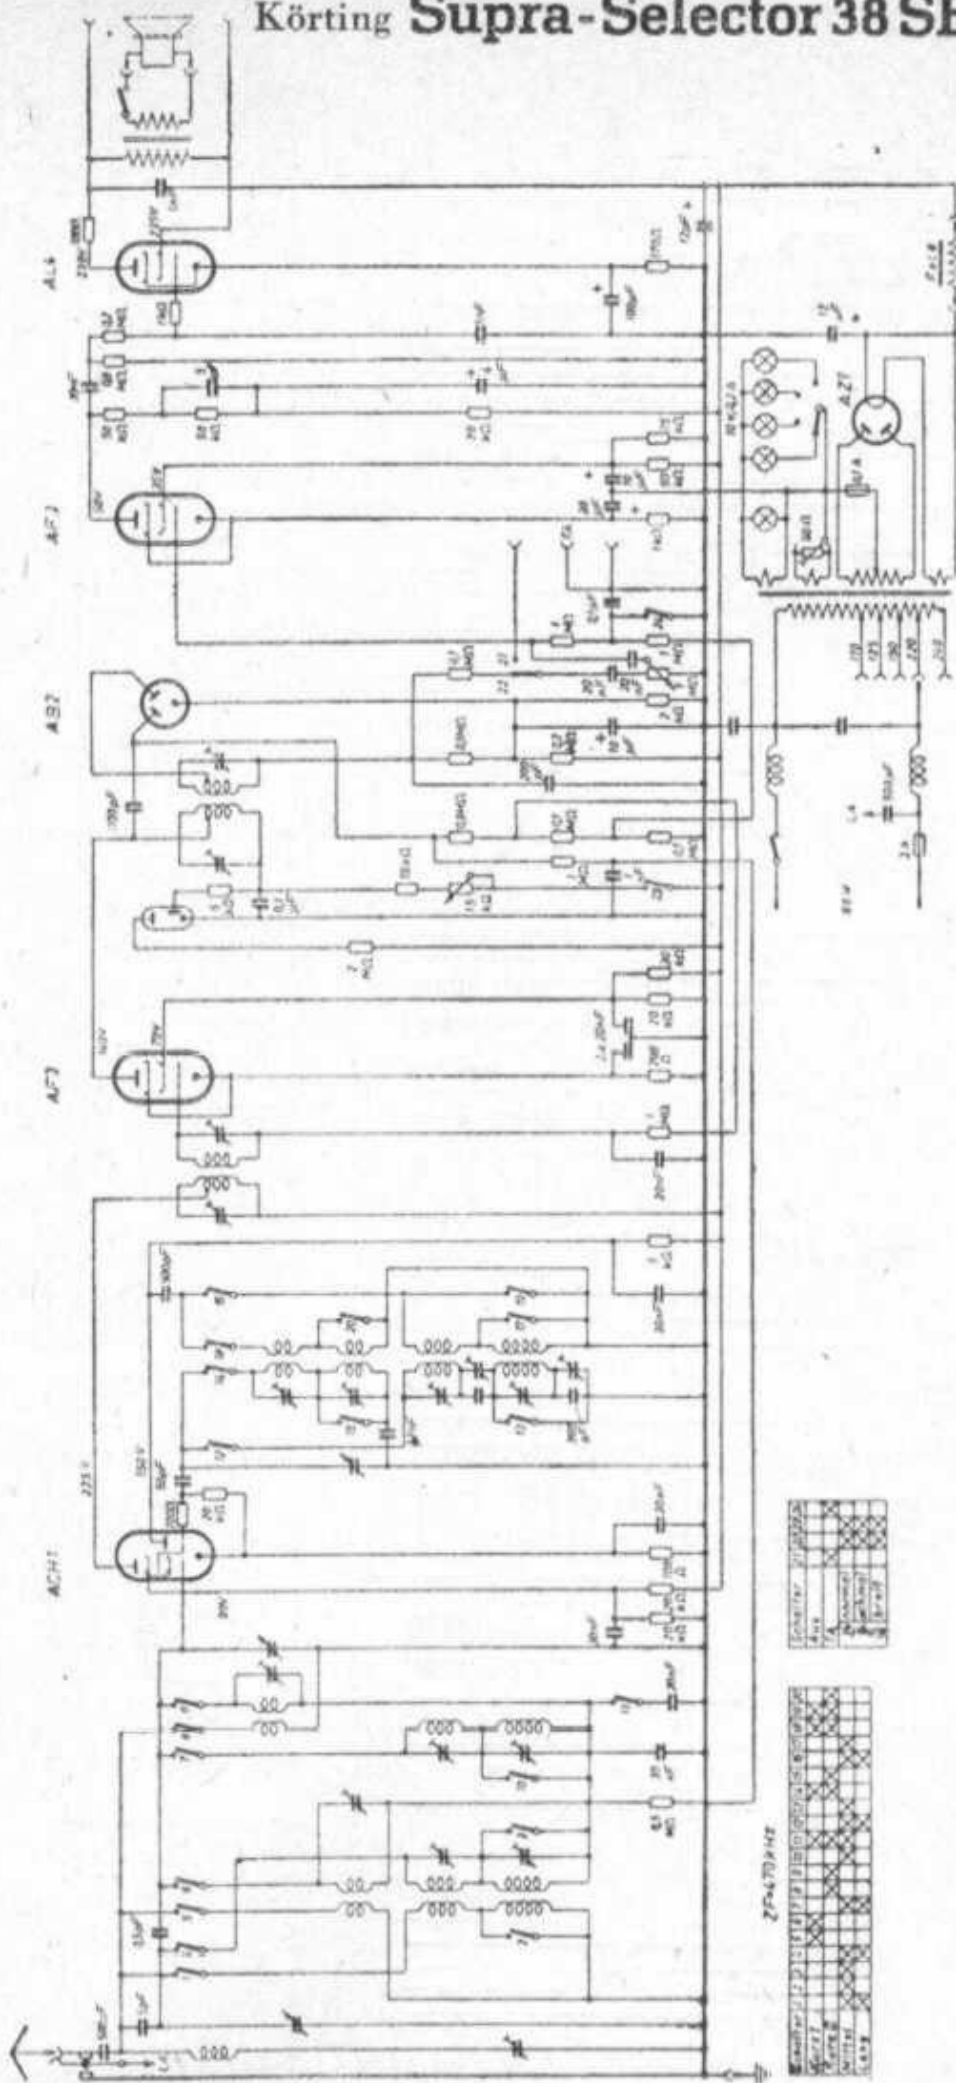

Körting **Supra-Selector 38 SB 4347 W**

kostenloser Download von www.raupenhaus.de