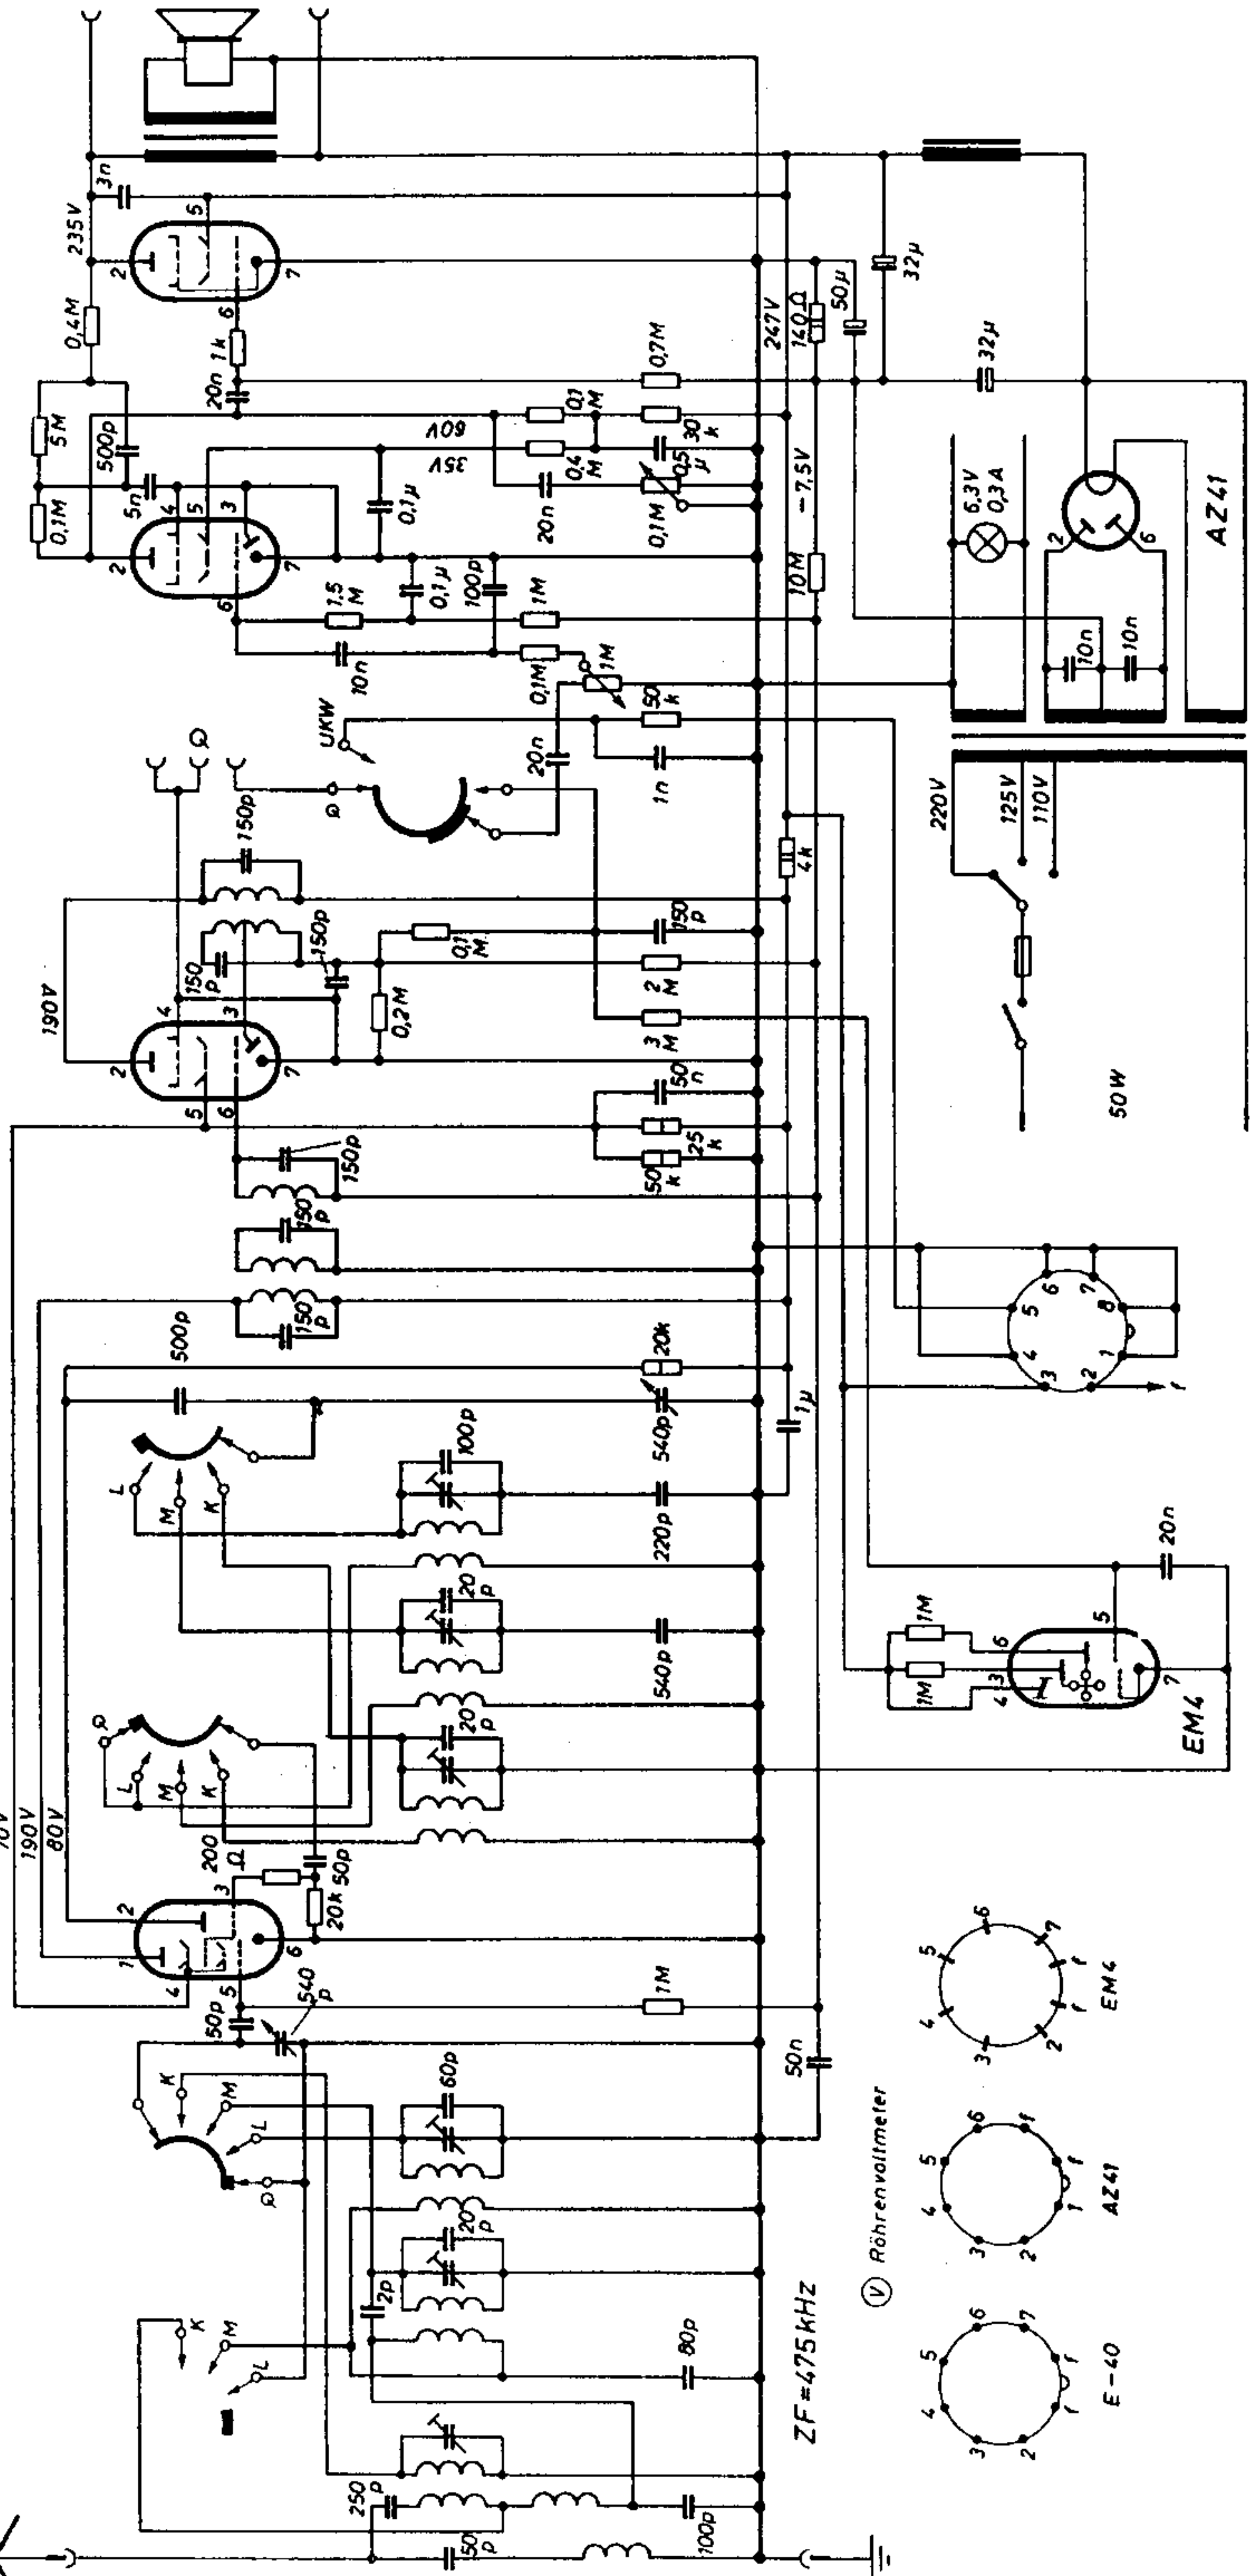

# Körting Supra-Selector 1/51 W, Modell 7630 W

EL41

EAF42/2

EAF42/1

ECH42

Ⓟ Röhrenvoltmeter

E-40

AZ41

EM4