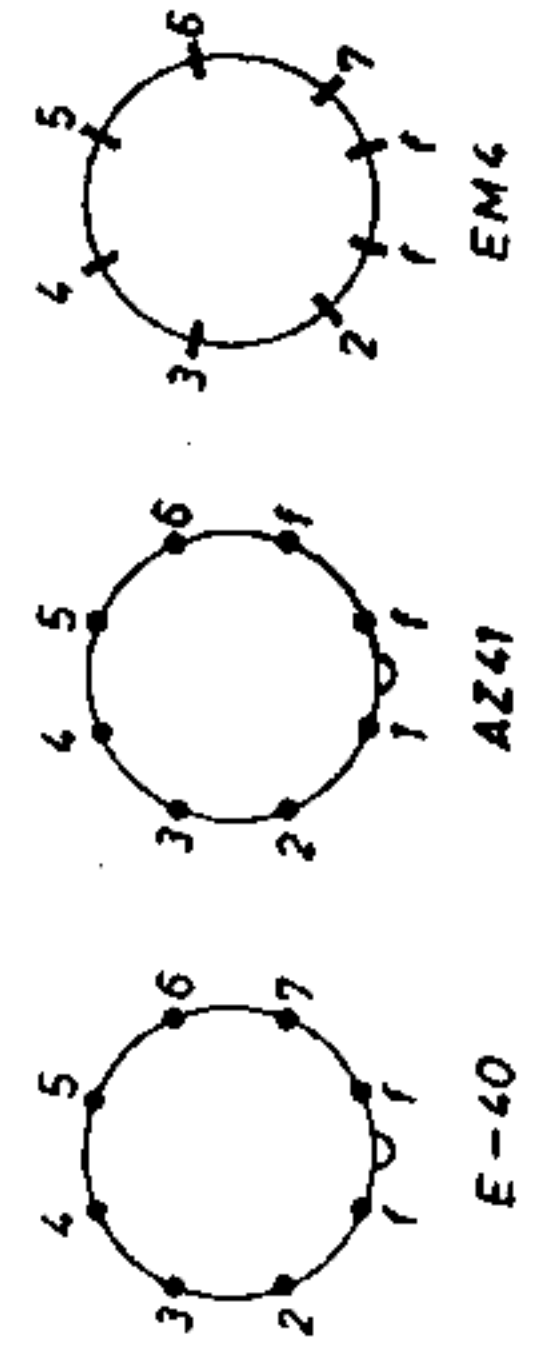

# Körting Supra-Selector 1/51 W, Modell 7630 W

EL41

EAF42/2

EAF42/1

ECH42

Ⓟ Röhrenvoltmeter

E-40

AZ41

EM4