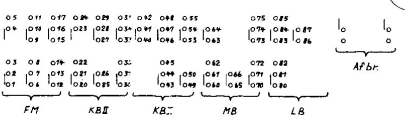

Ikke mærkede modstande: Type SBT.

**Apollo / Capella**

6001 17 21 TV RG

Tonereg i venstre yderstilling:

**Apollo** 6001

Trimmere 12 pF AC 2002/12  
 Trimmere 22 pF 020 nr MO 2314-22  
 Trimmere 60 pF 020 nr MO 2319-60