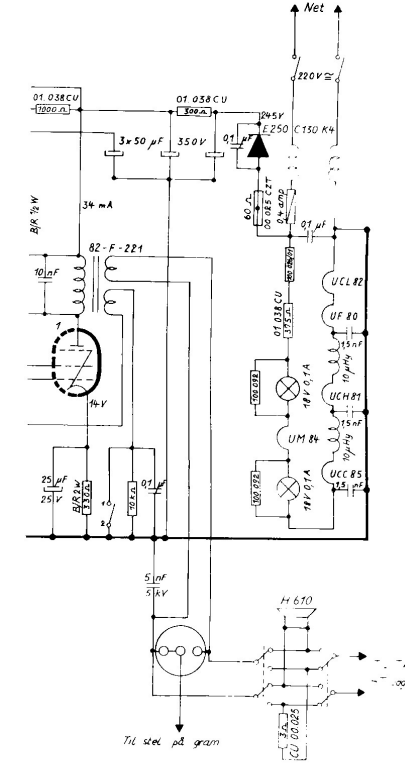

Ikke mærkede modstande: Type SBT.

**Apollo / Capella**

6001 17 21 TV RG

Tonereg i venstre yderstilling:

**Apollo** 6001

Trimmere 12 pF AC 2002/12  
 Trimmere 22 pF 020 nr MO 2314-22  
 Trimmere 60 pF 020 nr MO 2319-60