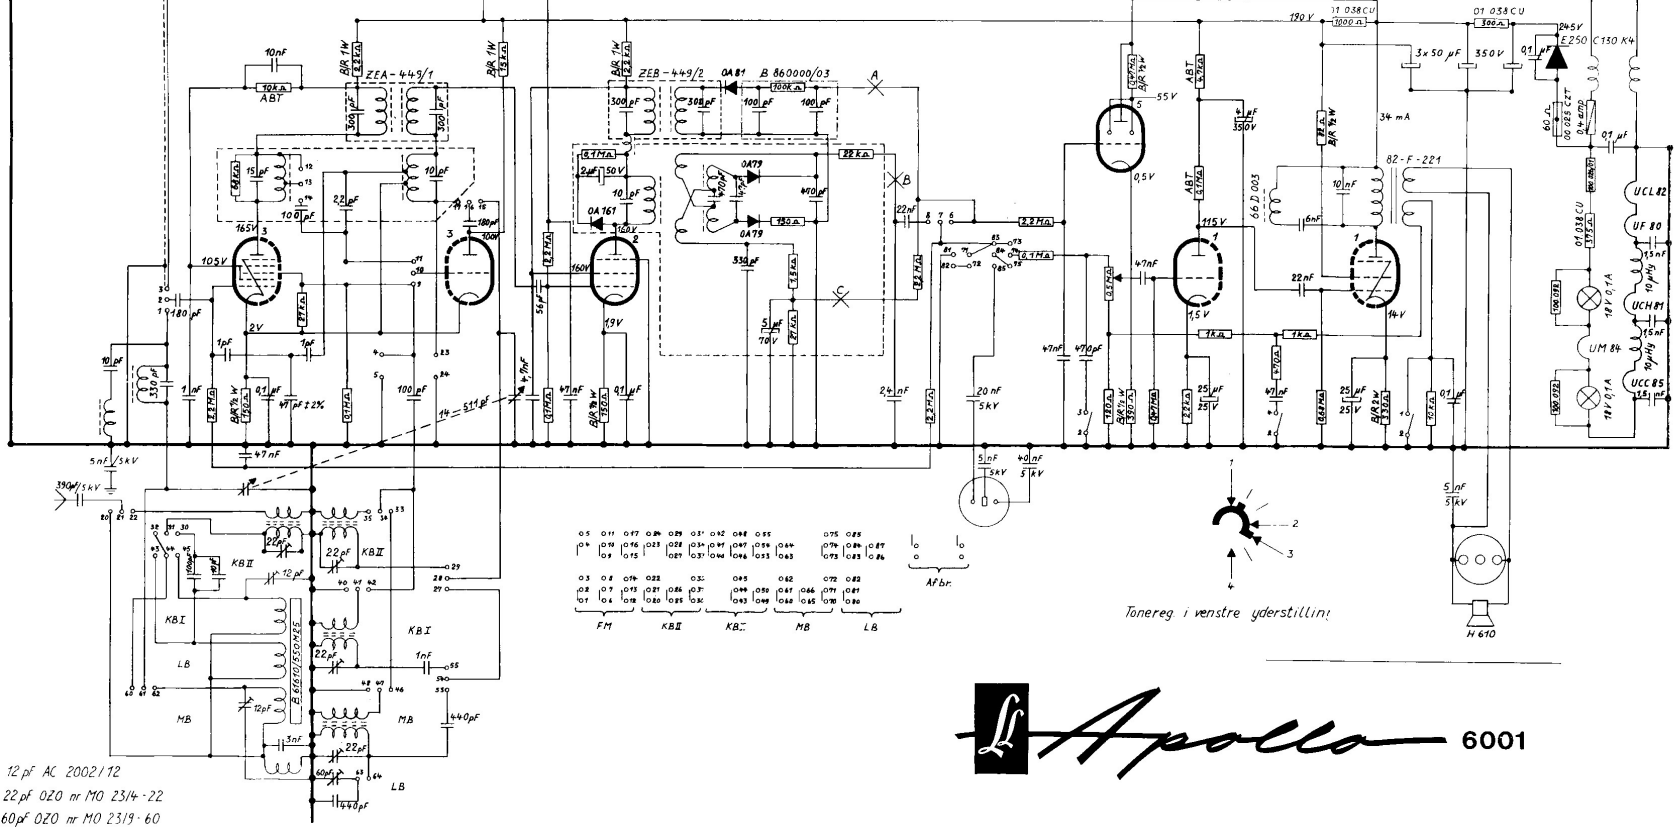

Ikke mærkede modstande: Type SBT.

**Apollo / Capella**

6001 17 21 TV RG

Tonereg i venstre yderstilling:

**Apollo** 6001

Trimmere 12 pF AC 2002/12  
 Trimmere 22 pF 020 nr MO 2314-22  
 Trimmere 60 pF 020 nr MO 2319-60