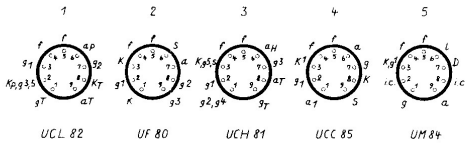

Ikke mærkede modstande: Type SBT.

**Apollo / Capella**

6001 17 21 TV RG

Tonereg i venstre yderstilling:

**Apollo** 6001

Trimmere 12 pF AC 2002/12  
 Trimmere 22 pF 020 nr MO 2314-22  
 Trimmere 60 pF 020 nr MO 2319-60