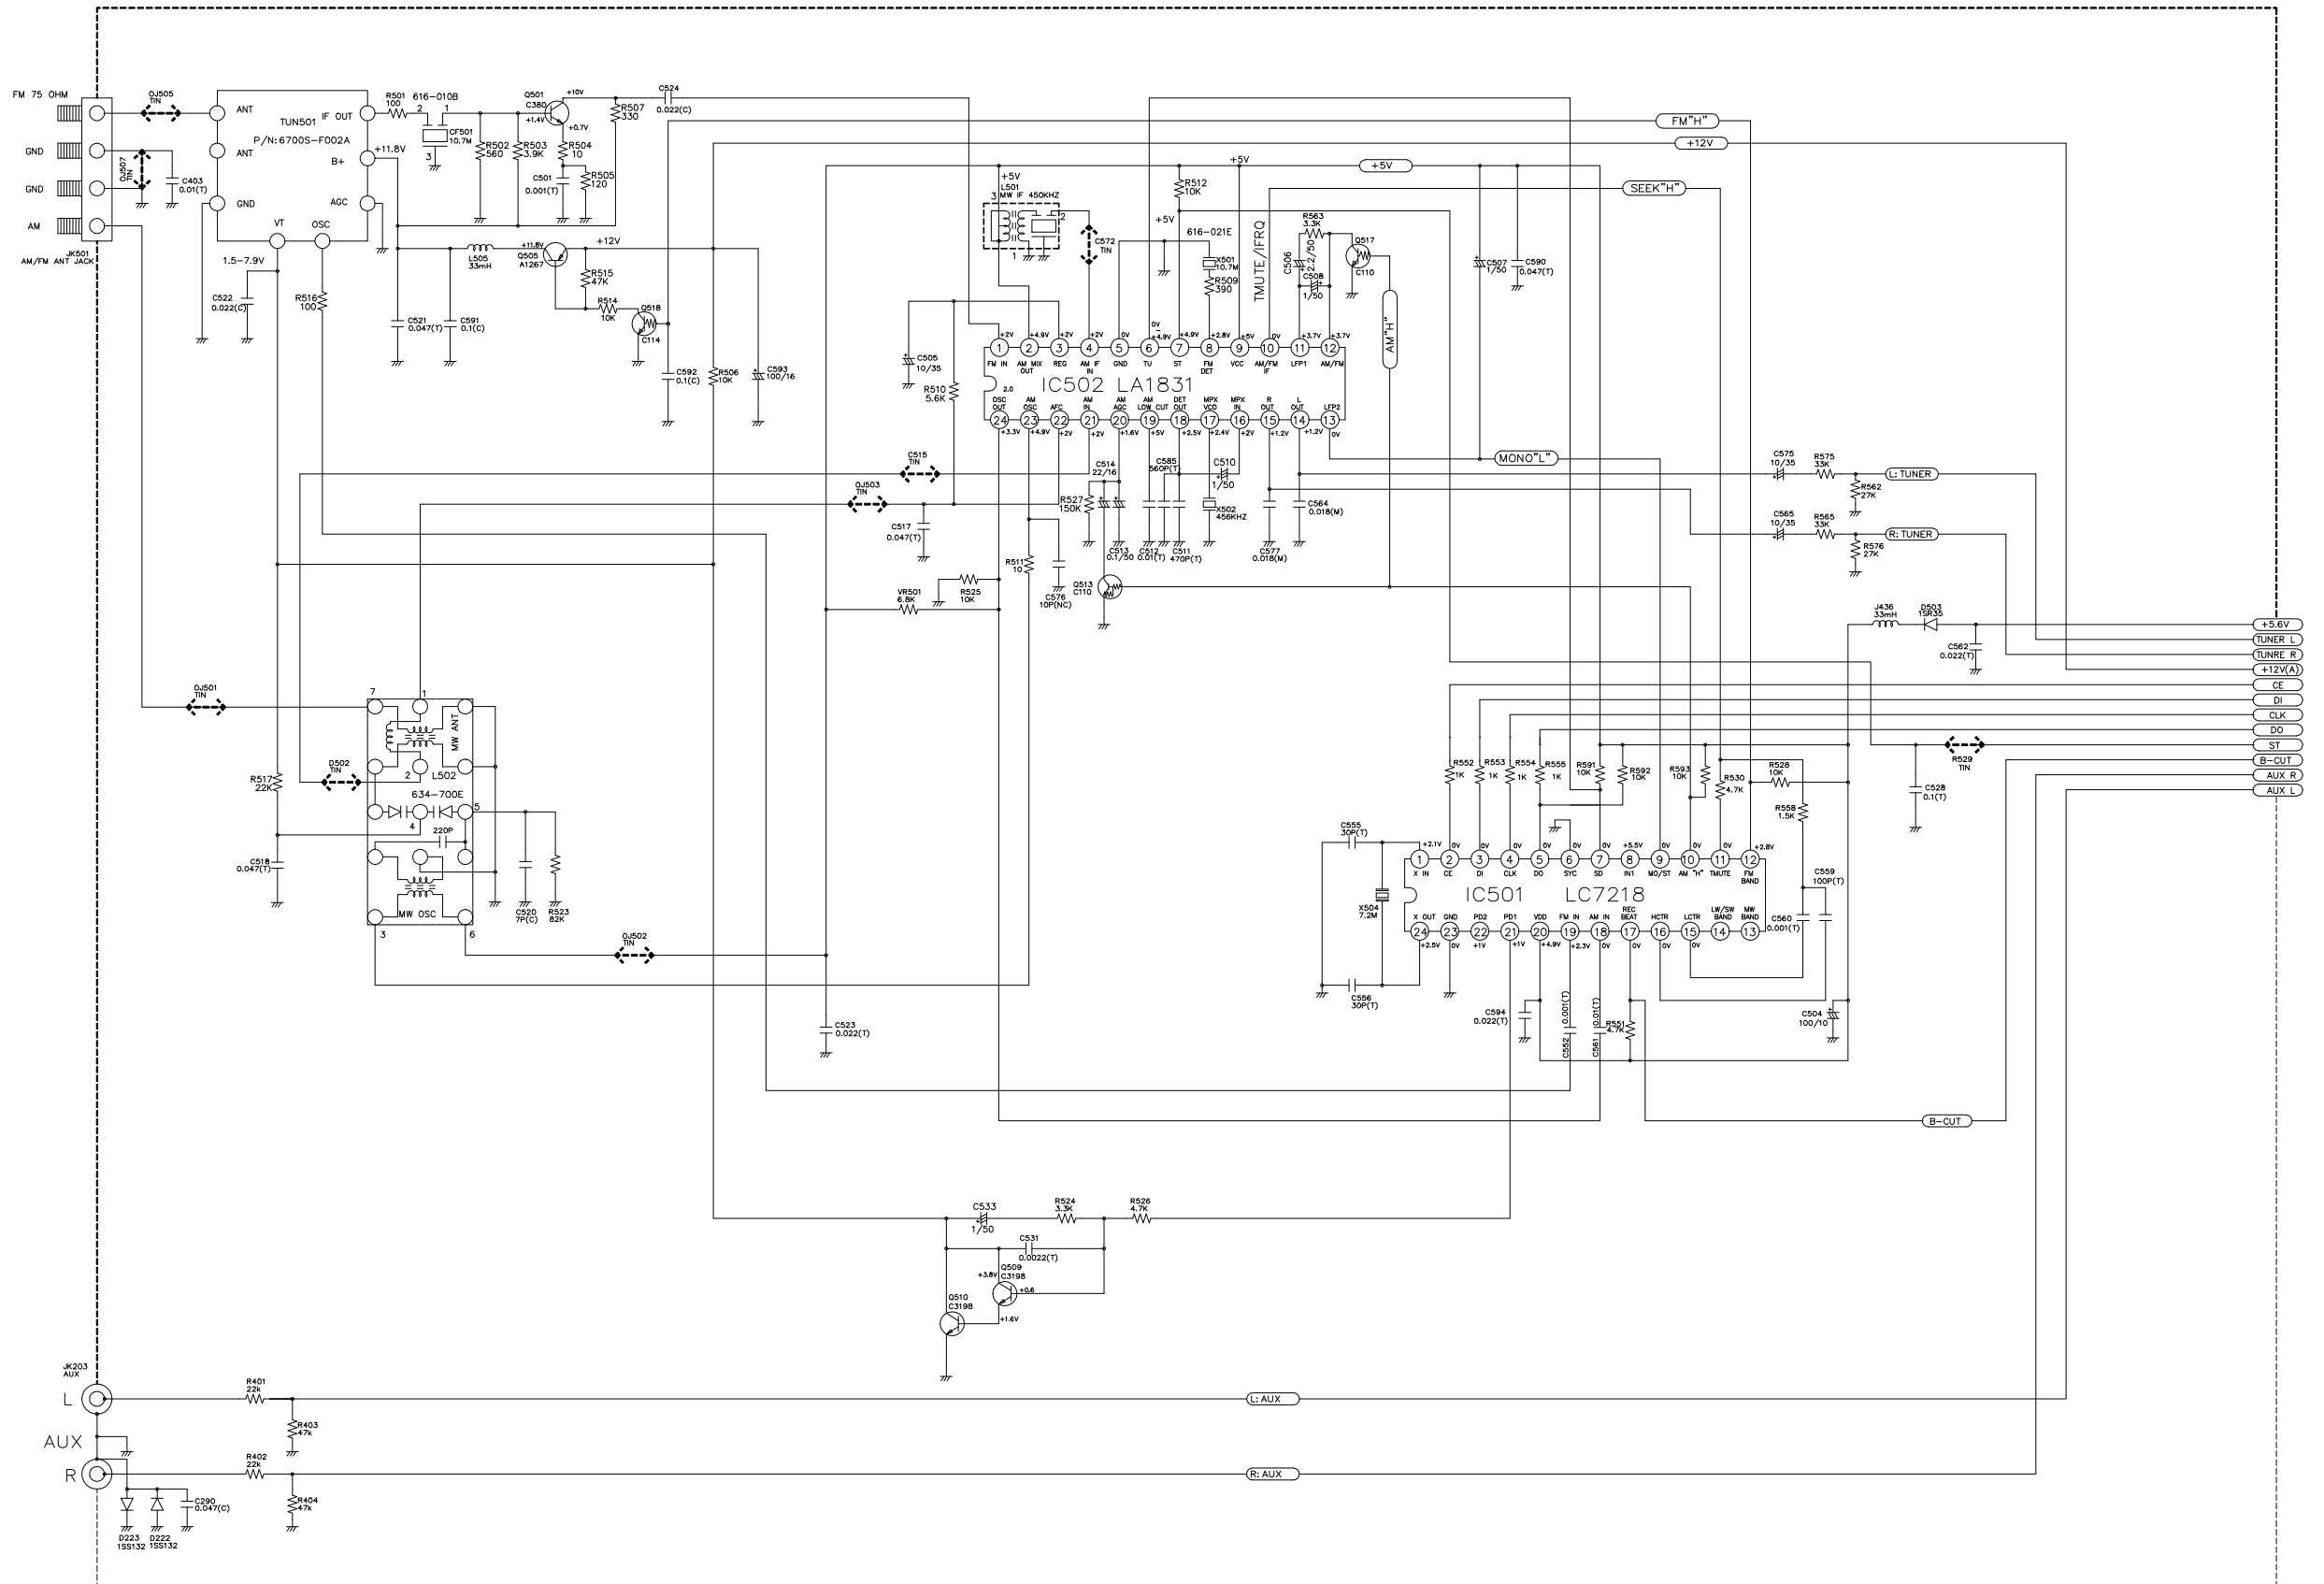

CN201  
TO FRONT PCB

CF	HI/TL	CLK	DI	DO	SDA 1	SDA 2	SDA	SEL	P-SNS	MUTE	EQ-SIG	CD-02 R	SPD	LT	SPD	AT	CDV(D)	HI-SPD	SO	SO	SO	SO	-12V (A)	GND (D)	GND (D)	VKK	F1	F2	+5.6V	+12V (A)
----	-------	-----	----	----	-------	-------	-----	-----	-------	------	--------	---------	-----	----	-----	----	--------	--------	----	----	----	----	----------	---------	---------	-----	----	----	-------	----------

FEATURES : 16 GRID 17 ANODE 3COLORS

\*USED ONLY LW BAND AREA