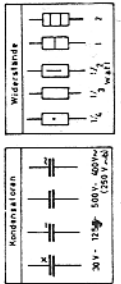

C	24	27	1	21	15	17	29	3	4	8	9	10	11	12	15	16	17	18	19	21	22	23	24	25	26	27	28	29	30	31	32	33	34	35	36	37	38	39	40	41	42	43	44	45	46	47	48	49	50	51	52	53	54	55	56	57	58	59	60	61	62	63	64	65	66	67	68	69	70	71	72	73	74	75	76	77	78	79	80	81	82	83	84	85	86	87	88	89	90	91	92	93	94	95	96	97	98	99	100
R	58	5	11	10	11	12	13	14	15	16	17	18	19	20	21	22	23	24	25	26	27	28	29	30	31	32	33	34	35	36	37	38	39	40	41	42	43	44	45	46	47	48	49	50	51	52	53	54	55	56	57	58	59	60	61	62	63	64	65	66	67	68	69	70	71	72	73	74	75	76	77	78	79	80	81	82	83	84	85	86	87	88	89	90	91	92	93	94	95	96	97	98	99	100					
L	11	10	11	12	13	14	15	16	17	18	19	20	21	22	23	24	25	26	27	28	29	30	31	32	33	34	35	36	37	38	39	40	41	42	43	44	45	46	47	48	49	50	51	52	53	54	55	56	57	58	59	60	61	62	63	64	65	66	67	68	69	70	71	72	73	74	75	76	77	78	79	80	81	82	83	84	85	86	87	88	89	90	91	92	93	94	95	96	97	98	99	100