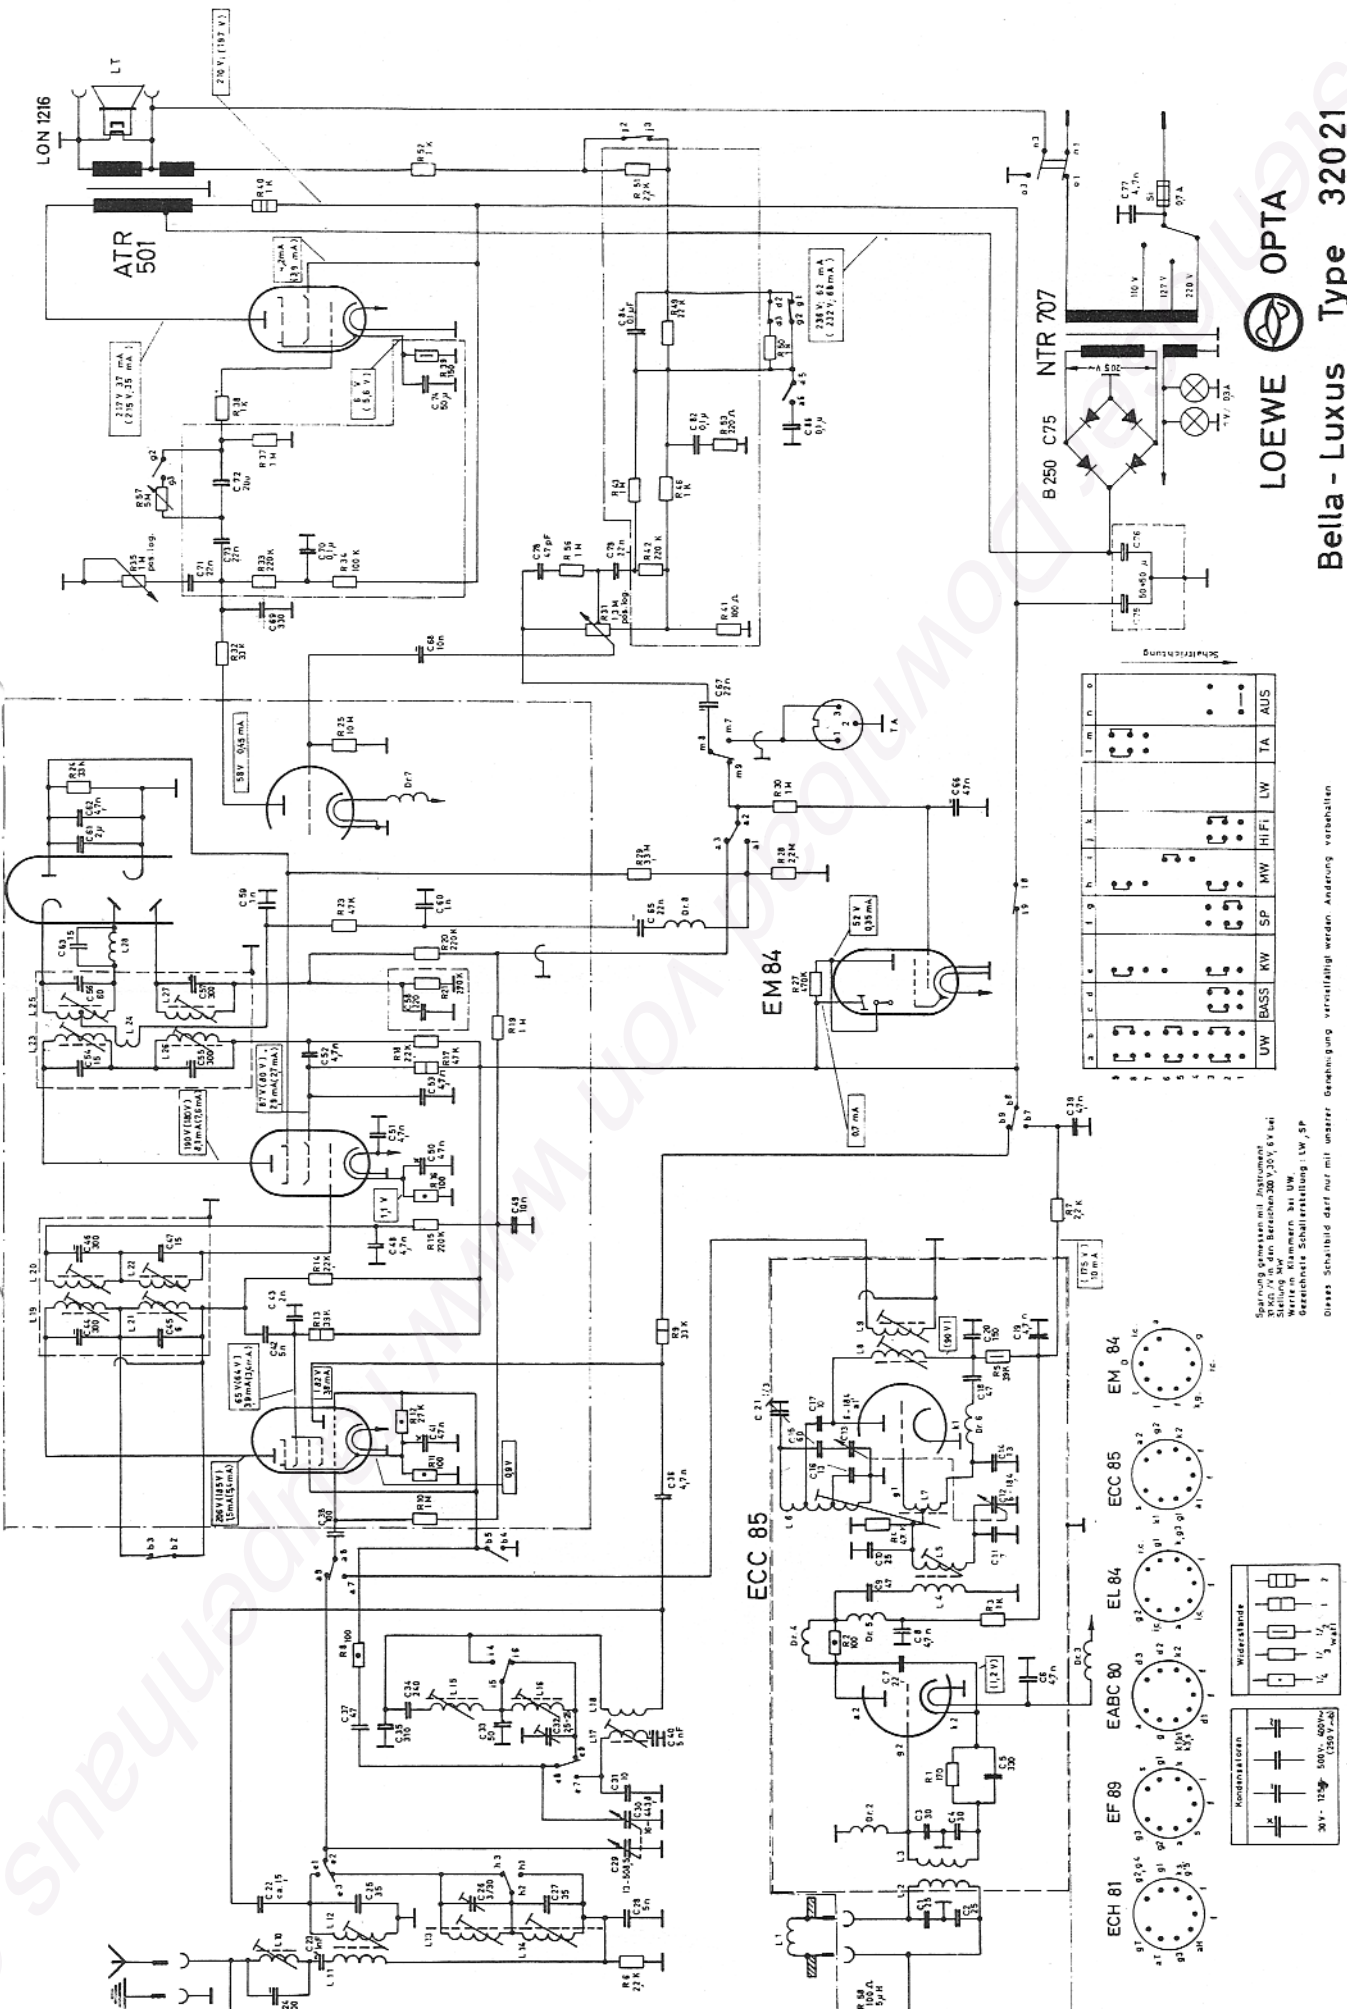

Bella - Luxus Type 32021

Gez. 12.1.51
Dagp

Spannung gemessen mit Instrument
S1000/20 den Bereich 300V/20V/5V
Wert in Klammern bei UW
Geeignete Schallstrahlung: LW, SP

Dieses Schaltbild darf nur mit unserer Genehmigung vorverändert werden. Änderungen vorbehalten

C	24	27	1	21	15	17	29	3	4	8	9	10	11	12	15	16	17	18	19	21	22	23	24	25	26	27	28	29	30	31	32	33	34	35	36	37	38	39	40	41	42	43	44	45	46	47	48	49	50	51	52	53	54	55	56	57	58	59	60	61	62	63	64	65	66	67	68	69	70	71	72	73	74	75	76	77	78	79	80	81	82	83	84	85	86	87	88	89	90	91	92	93	94	95	96	97	98	99	100
R	58	5	11	10	11	12	13	14	15	16	17	18	19	20	21	22	23	24	25	26	27	28	29	30	31	32	33	34	35	36	37	38	39	40	41	42	43	44	45	46	47	48	49	50	51	52	53	54	55	56	57	58	59	60	61	62	63	64	65	66	67	68	69	70	71	72	73	74	75	76	77	78	79	80	81	82	83	84	85	86	87	88	89	90	91	92	93	94	95	96	97	98	99	100					
L	11	10	11	12	13	14	15	16	17	18	19	20	21	22	23	24	25	26	27	28	29	30	31	32	33	34	35	36	37	38	39	40	41	42	43	44	45	46	47	48	49	50	51	52	53	54	55	56	57	58	59	60	61	62	63	64	65	66	67	68	69	70	71	72	73	74	75	76	77	78	79	80	81	82	83	84	85	86	87	88	89	90	91	92	93	94	95	96	97	98	99	100