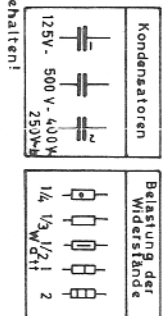

ECH81

EF 89

EABC80

EL 84

L27

R	C	1	2	3	4	5	6	7	8	9	10	11	12	13	14	15	16	17	18	19	20	21	22	23	24	25	26	27	28	29	30	31	32	33	34	35	36	37	38	39	40	41	42	43	44	45	46	47	48	49	50	51	52	53	54	55	56	57	58	59	60	61	62	63	64	65	66	67	68	69	70	71	72	73	74	75	76	77	78	79	80
22	23	24	25	26	27	28	29	30	31	32	33	34	35	36	37	38	39	40	41	42	43	44	45	46	47	48	49	50	51	52	53	54	55	56	57	58	59	60	61	62	63	64	65	66	67	68	69	70	71	72	73	74	75	76	77	78	79	80																							

ZF=460 kHz u 10,7 MHz. Werte gemessen mit Instrument 333 0/V
 Spannungen gegen Masse gemessen auf 300V Bereich. Eingeklammete Werte bei AM.
 Gezeichnete Schalterstellung = LW-Orch.

Schalttrichtung

LOEWE OPTA „Bella Luxus“
4713 W
 Ausgabe 1