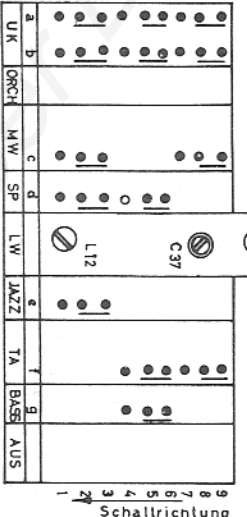

ECH81

EF 89

EABC80

EL 84

L27

R	C	1	2	3	4	5	6	7	8	9	10	11	12	13	14	15	16	17	18	19	20	21	22	23	24	25	26	27	28	29	30	31	32	33	34	35	36	37	38	39	40	41	42	43	44	45	46	47	48	49	50	51	52	53	54	55	56	57	58	59	60	61	62	63	64	65	66	67	68	69	70	71	72	73	74	75	76	77	78	79	80
22	23	24	25	26	27	28	29	30	31	32	33	34	35	36	37	38	39	40	41	42	43	44	45	46	47	48	49	50	51	52	53	54	55	56	57	58	59	60	61	62	63	64	65	66	67	68	69	70	71	72	73	74	75	76	77	78	79	80																							

ZF=460 kHz u 10,7 MHz. Werte gemessen mit Instrument 333 0/V
 Spannungen gegen Masse gemessen auf 300V Bereich. Eingeklammete Werte bei AM.
 Gezeichnete Schalterstellung = LW-Orch.

Schalttrichtung

LOEWE OPTA „Bella Luxus“
4713 W
 Ausgabe 1

Gezeichnet: 20.3.59 Sdk.