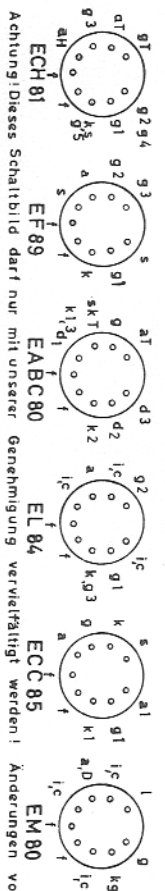

ECH81

EF 89

EABC80

EL 84

L27

R	C	1	2	3	4	5	6	7	8	9	10	11	12	13	14	15	16	17	18	19	20	21	22	23	24	25	26	27	28	29	30	31	32	33	34	35	36	37	38	39	40	41	42	43	44	45	46	47	48	49	50	51	52	53	54	55	56	57	58	59	60	61	62	63	64	65	66	67	68	69	70	71	72	73	74	75	76	77	78	79	80
22	23	24	25	26	27	28	29	30	31	32	33	34	35	36	37	38	39	40	41	42	43	44	45	46	47	48	49	50	51	52	53	54	55	56	57	58	59	60	61	62	63	64	65	66	67	68	69	70	71	72	73	74	75	76	77	78	79	80																							

ZF=460 kHz u 10,7 MHz. Werte gemessen mit Instrument 333 0/V
 Spannungen gegen Masse gemessen auf 300V Bereich. Eingeklammete Werte bei AM.
 Gezeichnete Schalterstellung = LW-Orch.

Schalttrichtung

LOEWE OPTA „Bella Luxus“
4713 W
 Ausgabe 1