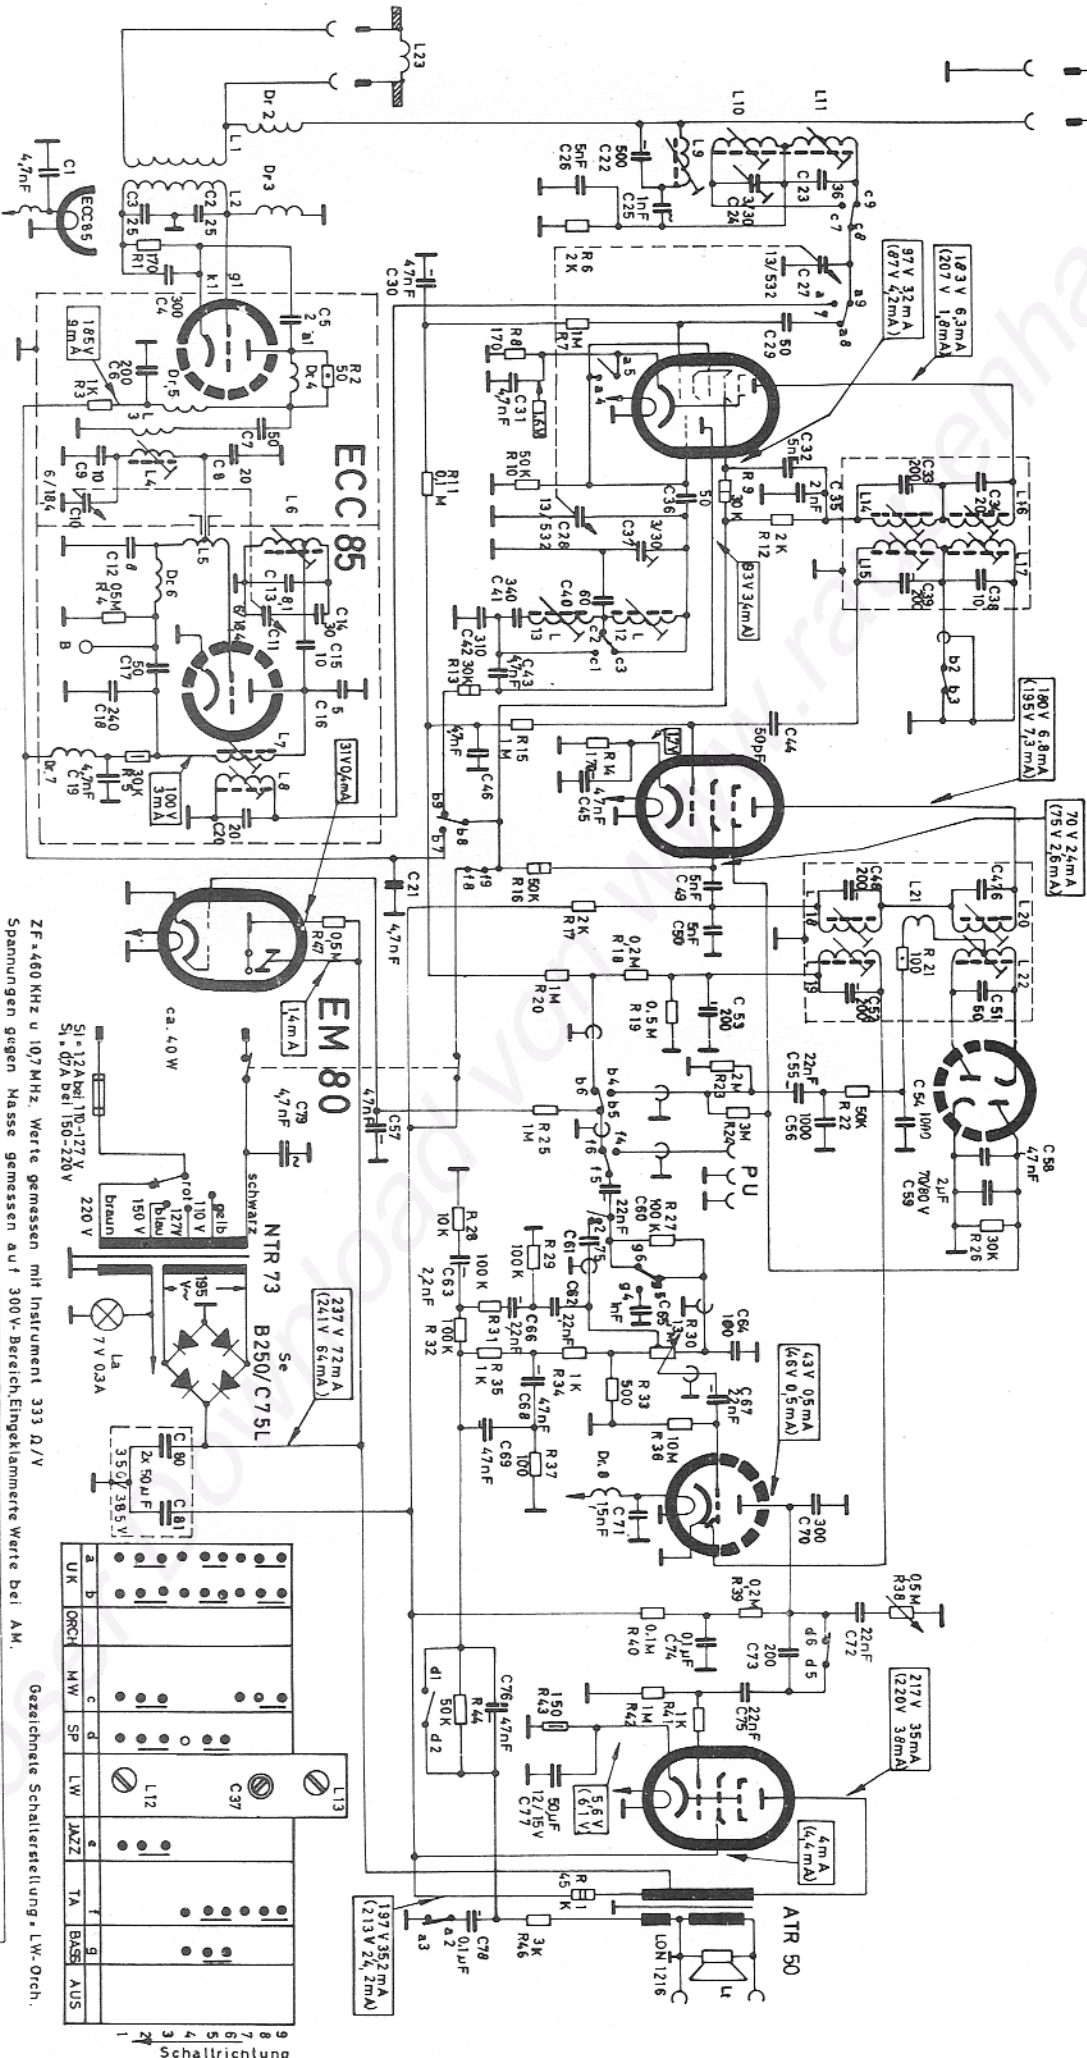

ECH81

EF 89

EABC80

EL 84

L27

R	C	1	2	3	4	5	6	7	8	9	10	11	12	13	14	15	16	17	18	19	20	21	22	23	24	25	26	27	28	29	30	31	32	33	34	35	36	37	38	39	40	41	42	43	44	45	46	47	48	49	50	51	52	53	54	55	56	57	58	59	60	61	62	63	64	65	66	67	68	69	70	71	72	73	74	75	76	77	78	79	80
22	23	24	25	26	27	28	29	30	31	32	33	34	35	36	37	38	39	40	41	42	43	44	45	46	47	48	49	50	51	52	53	54	55	56	57	58	59	60	61	62	63	64	65	66	67	68	69	70	71	72	73	74	75	76	77	78	79	80																							

ZF=460 kHz u 10,7 MHz. Werte gemessen mit Instrument 333 0/V
 Spannungen gegen Masse gemessen auf 300V Bereich. Eingeklammete Werte bei AM.
 Gezeichnete Schalterstellung = LW-Orch.

Schalttrichtung

LOEWE OPTA „Bella Luxus“
4713 W
 Ausgabe 1

Gezeichnet: 20.3.59 Sdk.