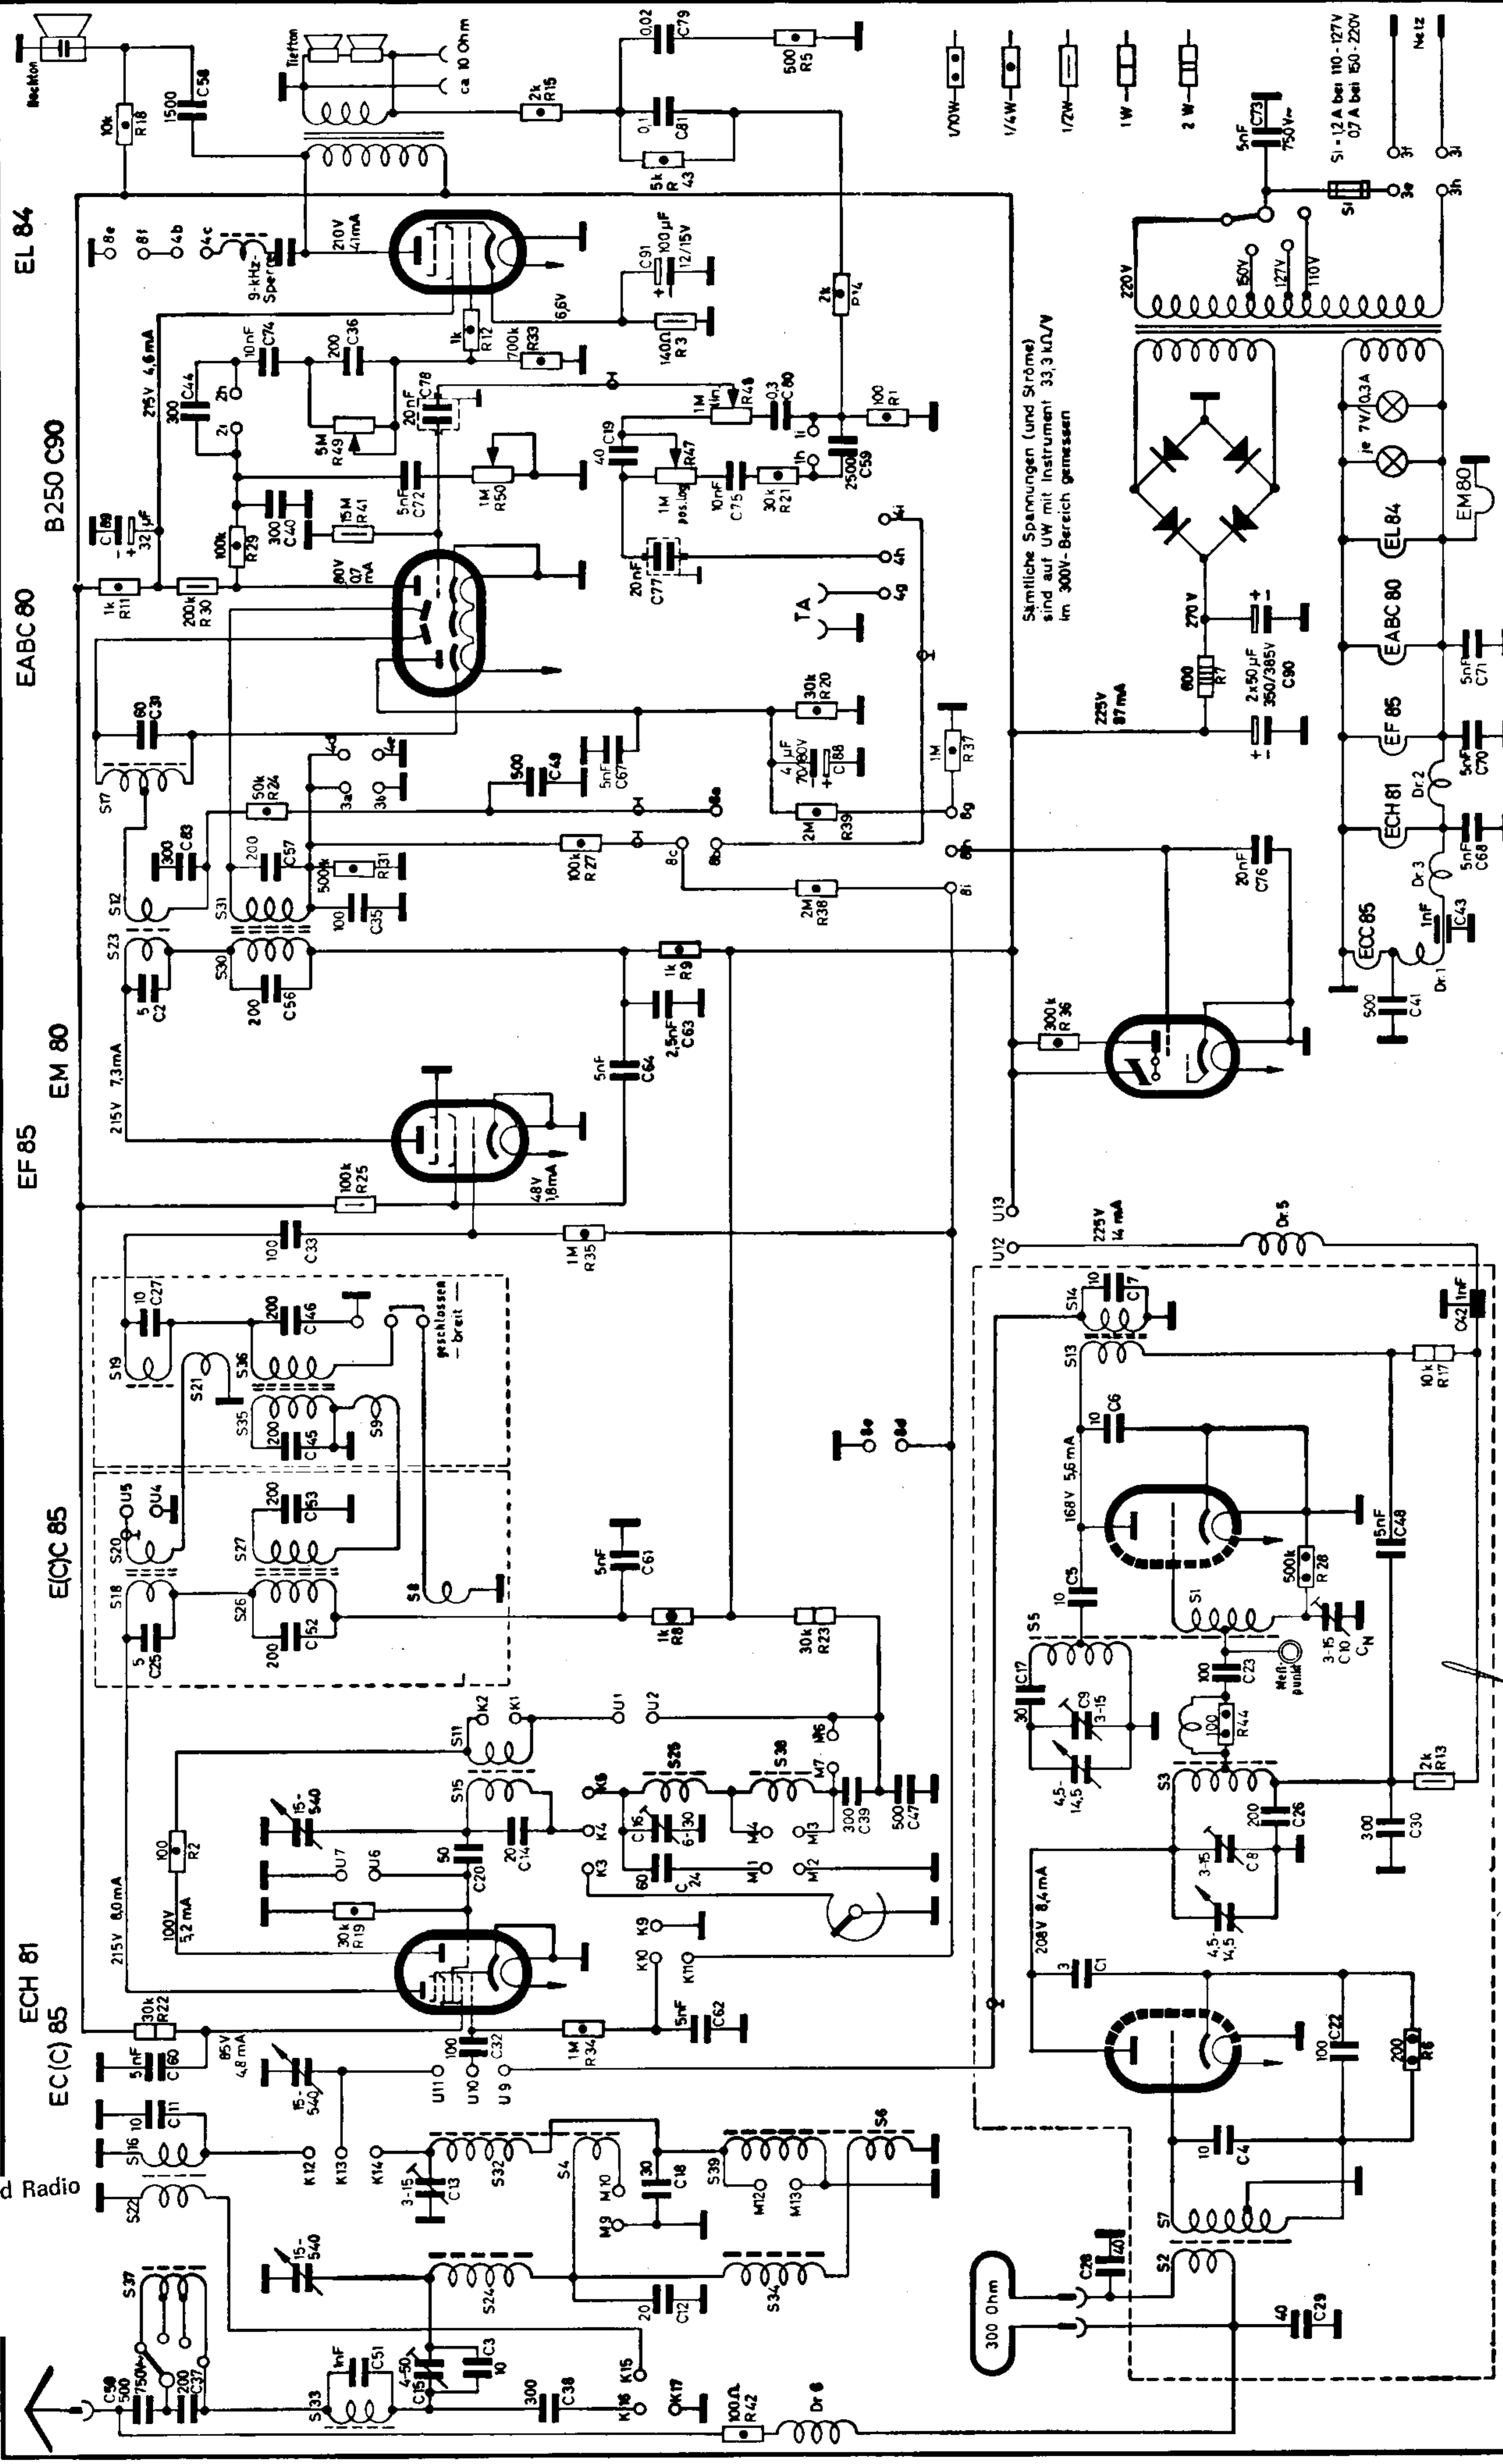

EF  
EDIENST  
R

orie v/d Radio

ACHTUNG! Dieses Schaltbild darf ohne unsere Genehmigung nicht vervielfältigt werden

Änderungen vorbehalten

Schalt 561 Ausgabe 1 2.7.54 gez. von gep. *Oh*

LOEWE OPTA „Paloma“ Type 561W

12	13	14	15	16	17	18	19	20	21	22	23	24	25	26	27	28	29	30	31	32	33	34	35	36	37	38	39	40	41	42	43	44	45	46	47	48	49	50	51	52	53	54	55	56	57	58	59	60	61	62	63	64	65	66	67	68	69	70	71	72	73	74	75	76	77	78	79	80	81	82	83	84	85	86	87	88	89	90	91	92	93	94	95	96	97	98	99	100
----	----	----	----	----	----	----	----	----	----	----	----	----	----	----	----	----	----	----	----	----	----	----	----	----	----	----	----	----	----	----	----	----	----	----	----	----	----	----	----	----	----	----	----	----	----	----	----	----	----	----	----	----	----	----	----	----	----	----	----	----	----	----	----	----	----	----	----	----	----	----	----	----	----	----	----	----	----	----	----	----	----	----	----	----	----	----	----	-----