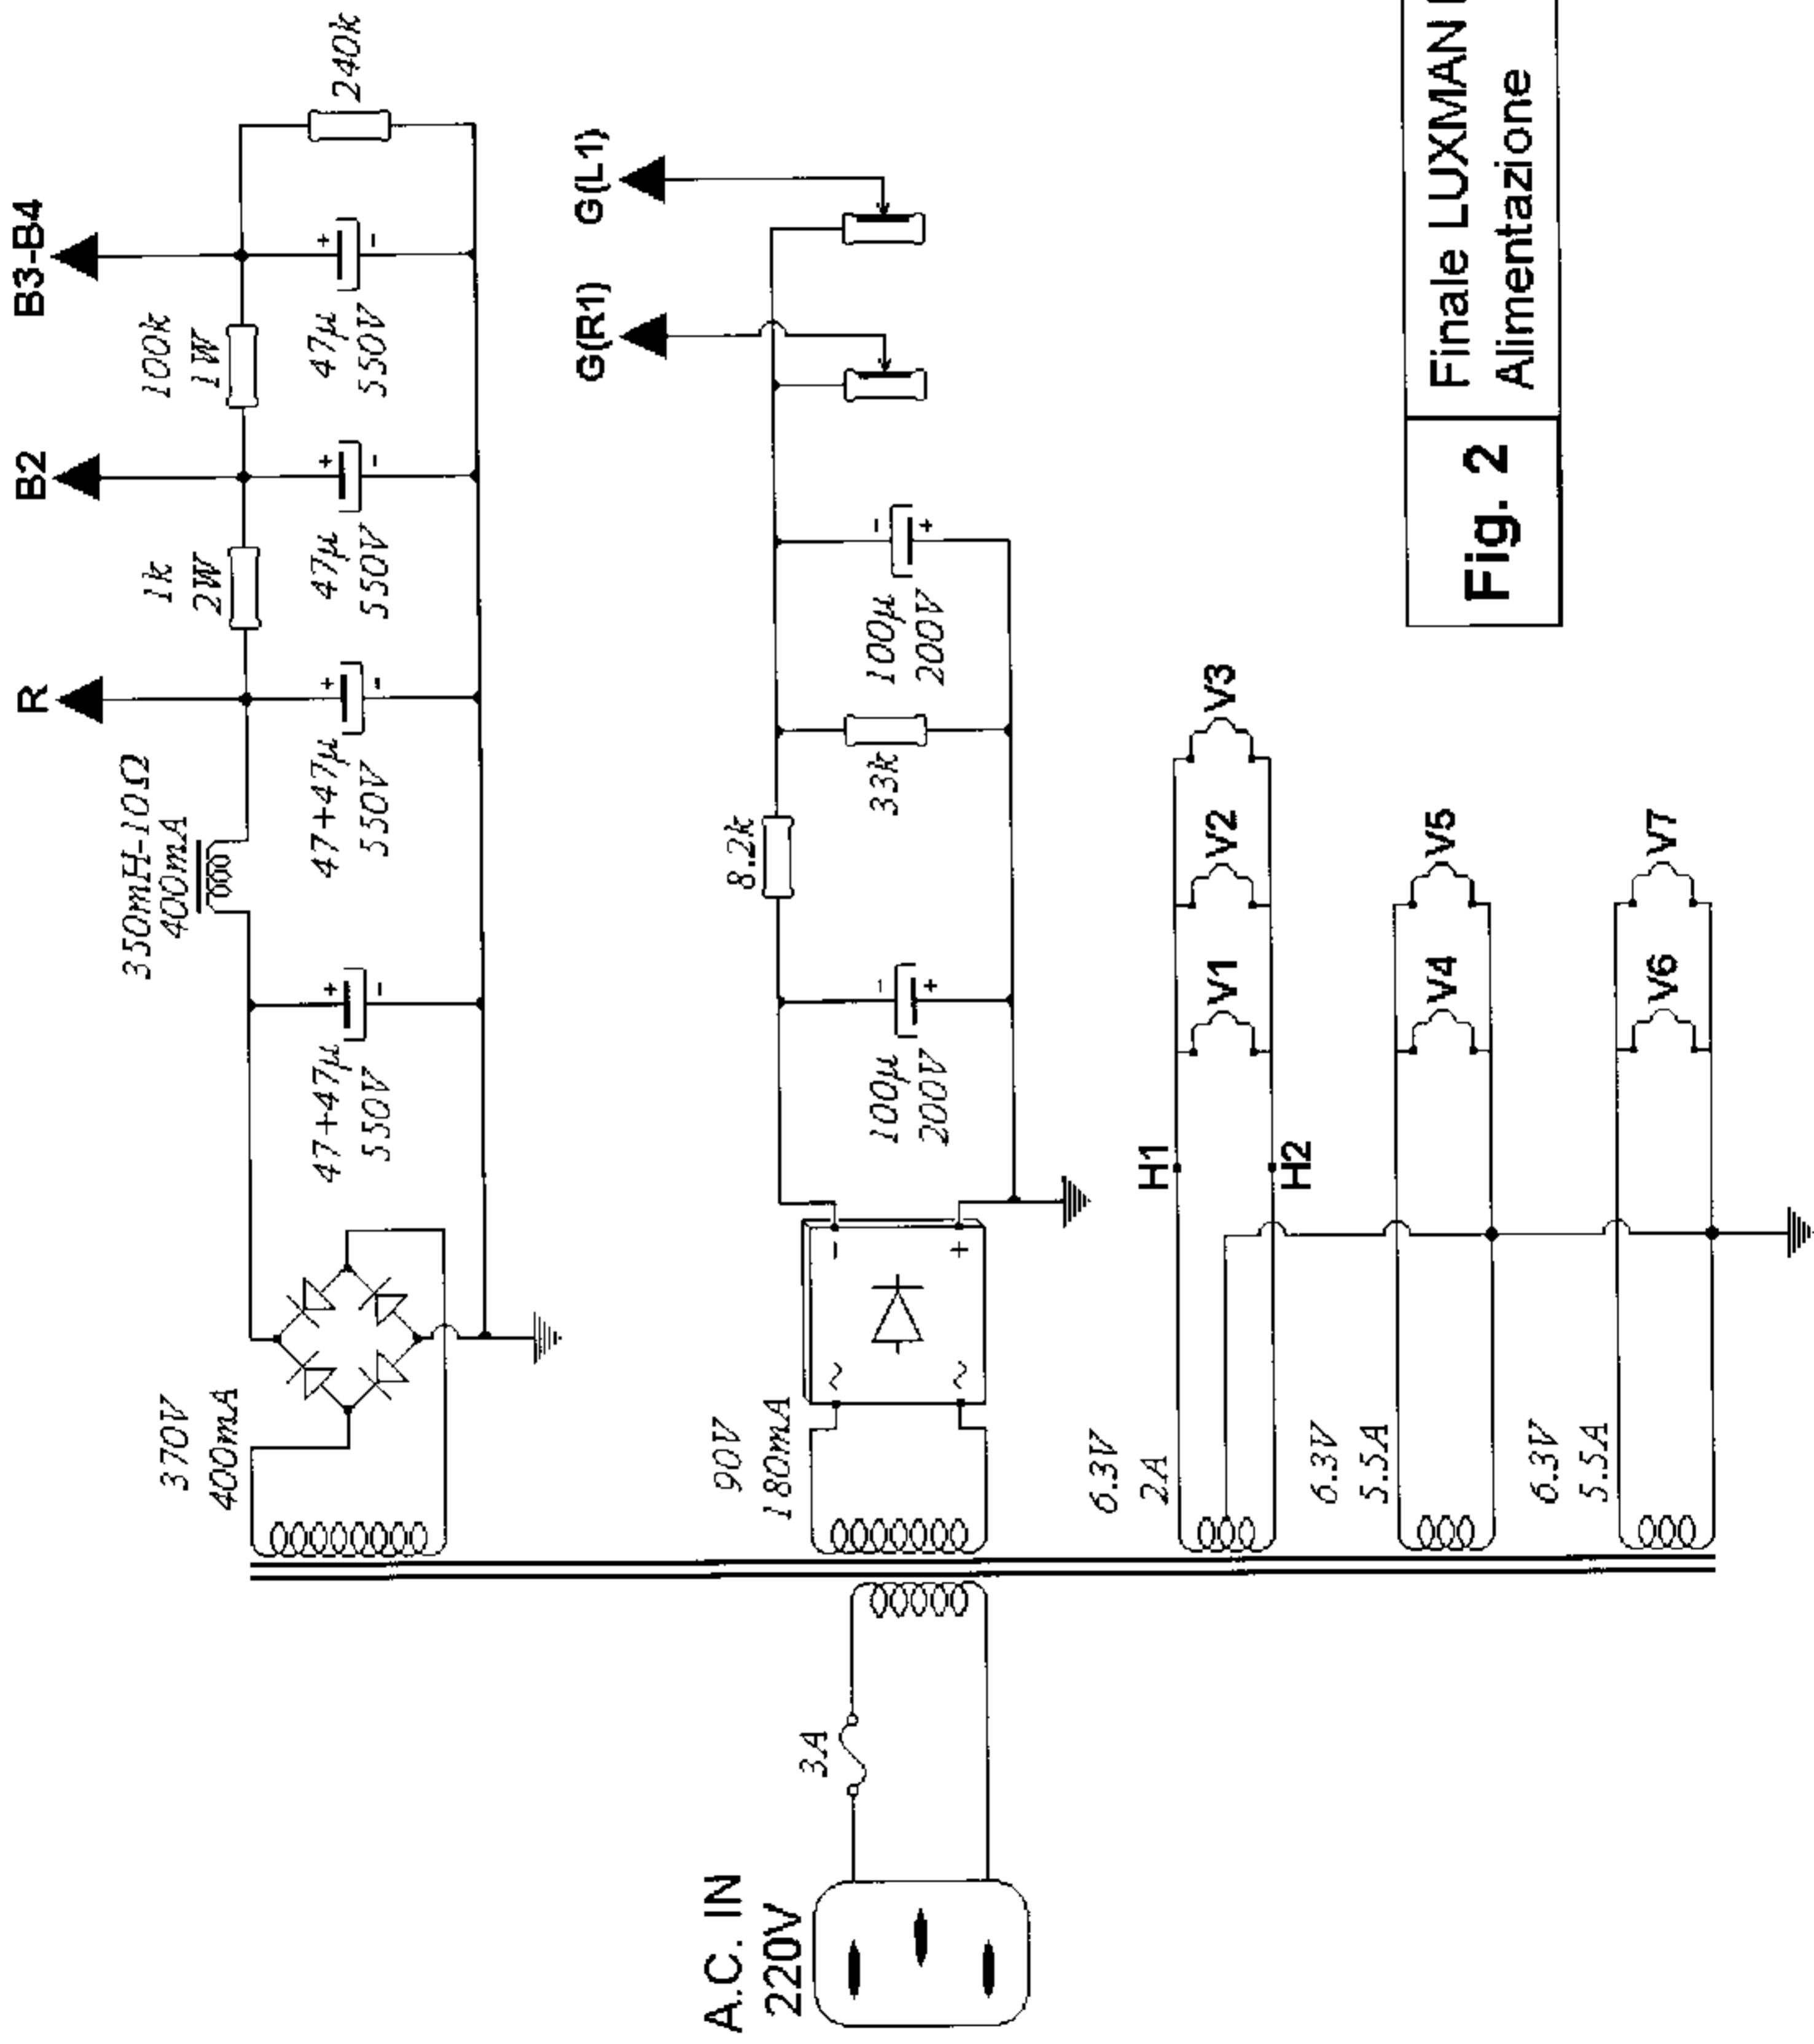

Luxman MQ3600 modified with KT88s

Schema elettrico finale LUXMAN MQ3600 modificato con KT88/6550 (1 canale)

Fig. 1

Fig. 2 Finale LUXMAN MQ3600 Alimentazione