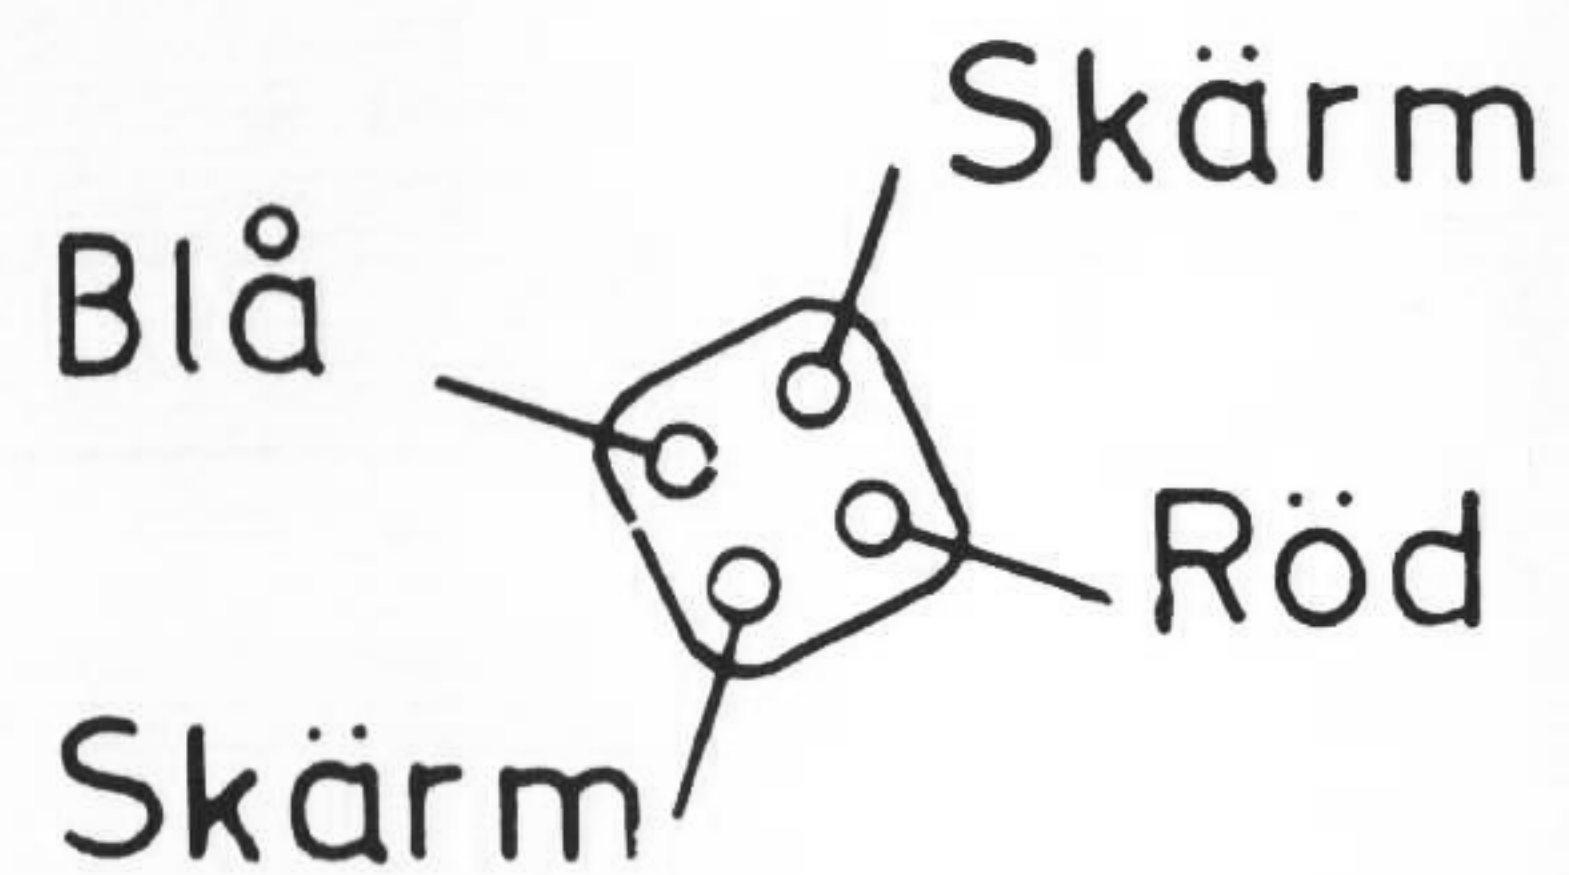

SERVICEBLAD FÖR SKIVSPELARE

TYP ES-531, ES-531 S

SERIE

**LUXOR**  
**RADIO**

JUNI 1968

TEKNISKA DATA

NÄTSPÄNNING 220 VOLT VÄXELSTRÖM 50 HZ

EFFEKTFÖRBRUKNING 5 WATT

10450

73481

73628

73488

Nål 78-varv 65819  
Nål LP 65820

90209

Kopplingsanvisning