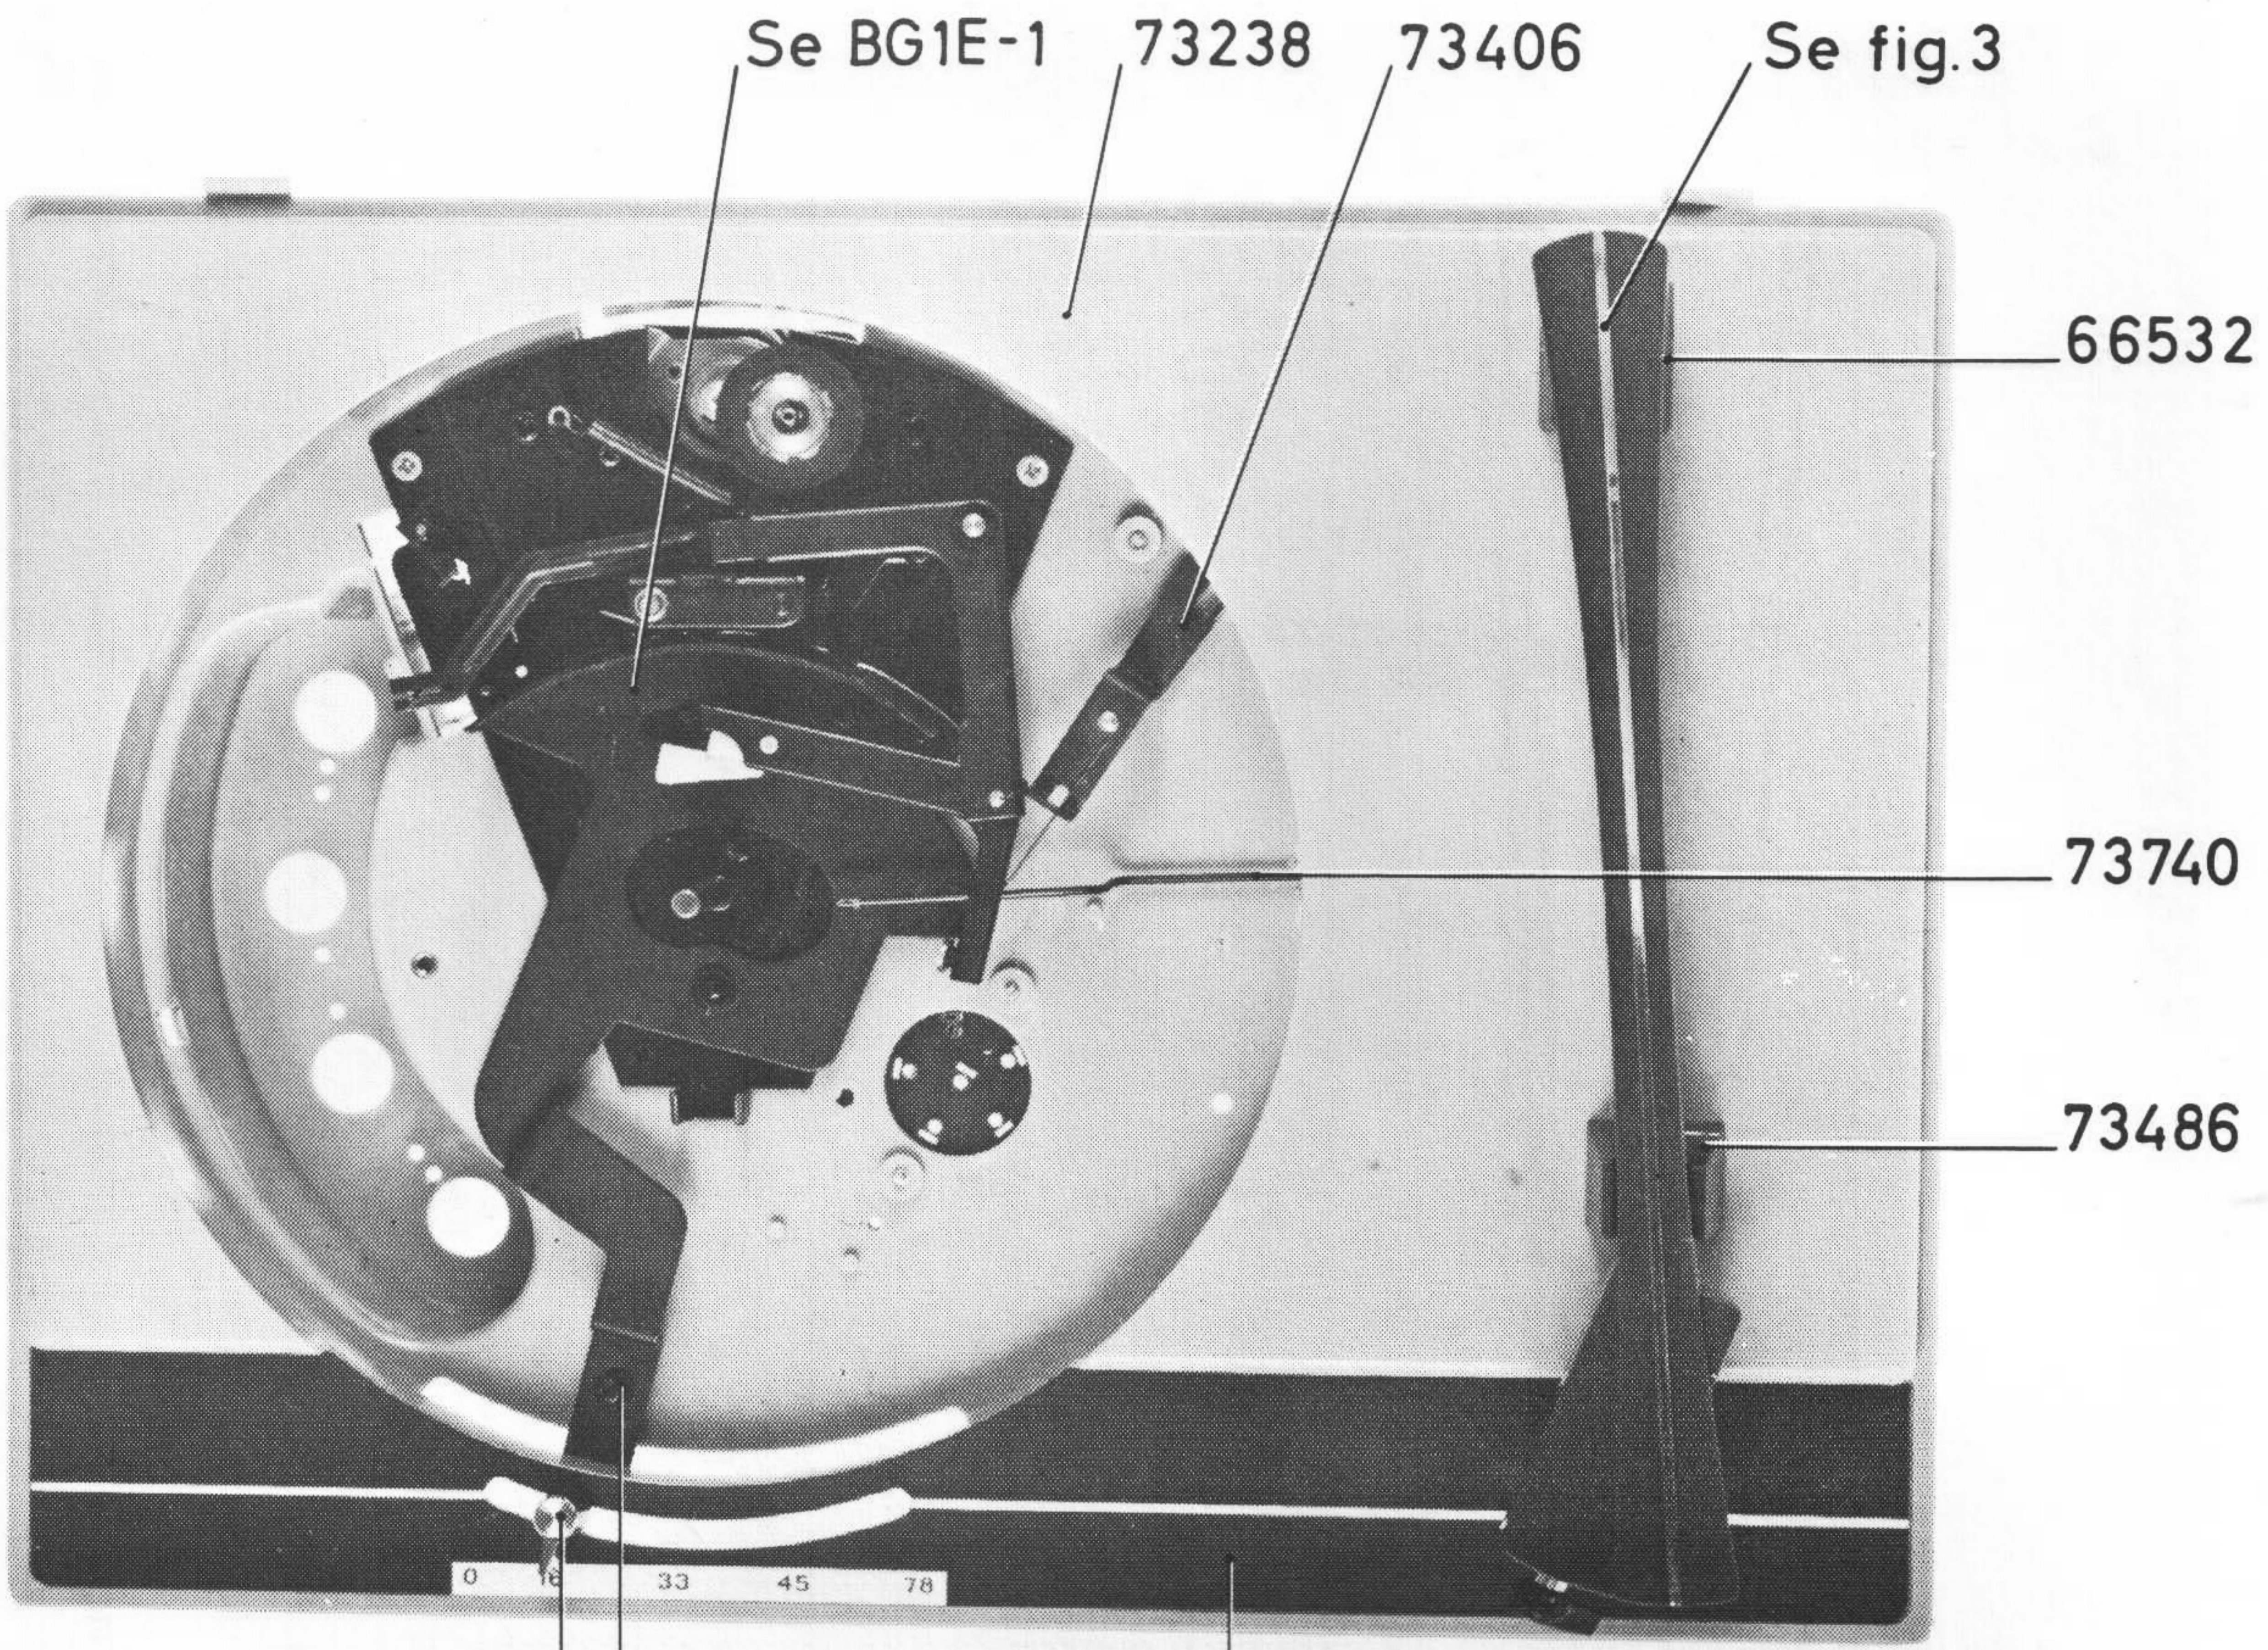

SERVICEBLAD FÖR SKIVSPELARE

TYP ES-531, ES-531 S

SERIE

**LUXOR**  
**RADIO**

JUNI 1968

TEKNISKA DATA

NÄTSPÄNNING 220 VOLT VÄXELSTRÖM 50 HZ

EFFEKTFÖRBRUKNING 5 WATT

SPELHASTIGHETER 16, 33, 45 OCH 78 VARV/MIN

TONARM MED STEREO PICKUP

MANUELL NÅLVÄXLING

NÅLTRYCK 6 - 7 GRAM

AUTOMATISKT STOPP VID SLUTSPELAD SKIVA

TONARMSLÅSNING

DIMENSIONER 330 x 250 x 105 MM

NETTOVIKT 1,9 KG

SKIVSPELARCHASSI TYP ES-51 SERIE 2, SE BG1E-1

JUSTERINGSANVISNING SE BG1F-1

73624 10067

90205 Luxor  
90206 Skantic

Fig.1

TONARM

14934 lödes vid den ena skärmen

10450