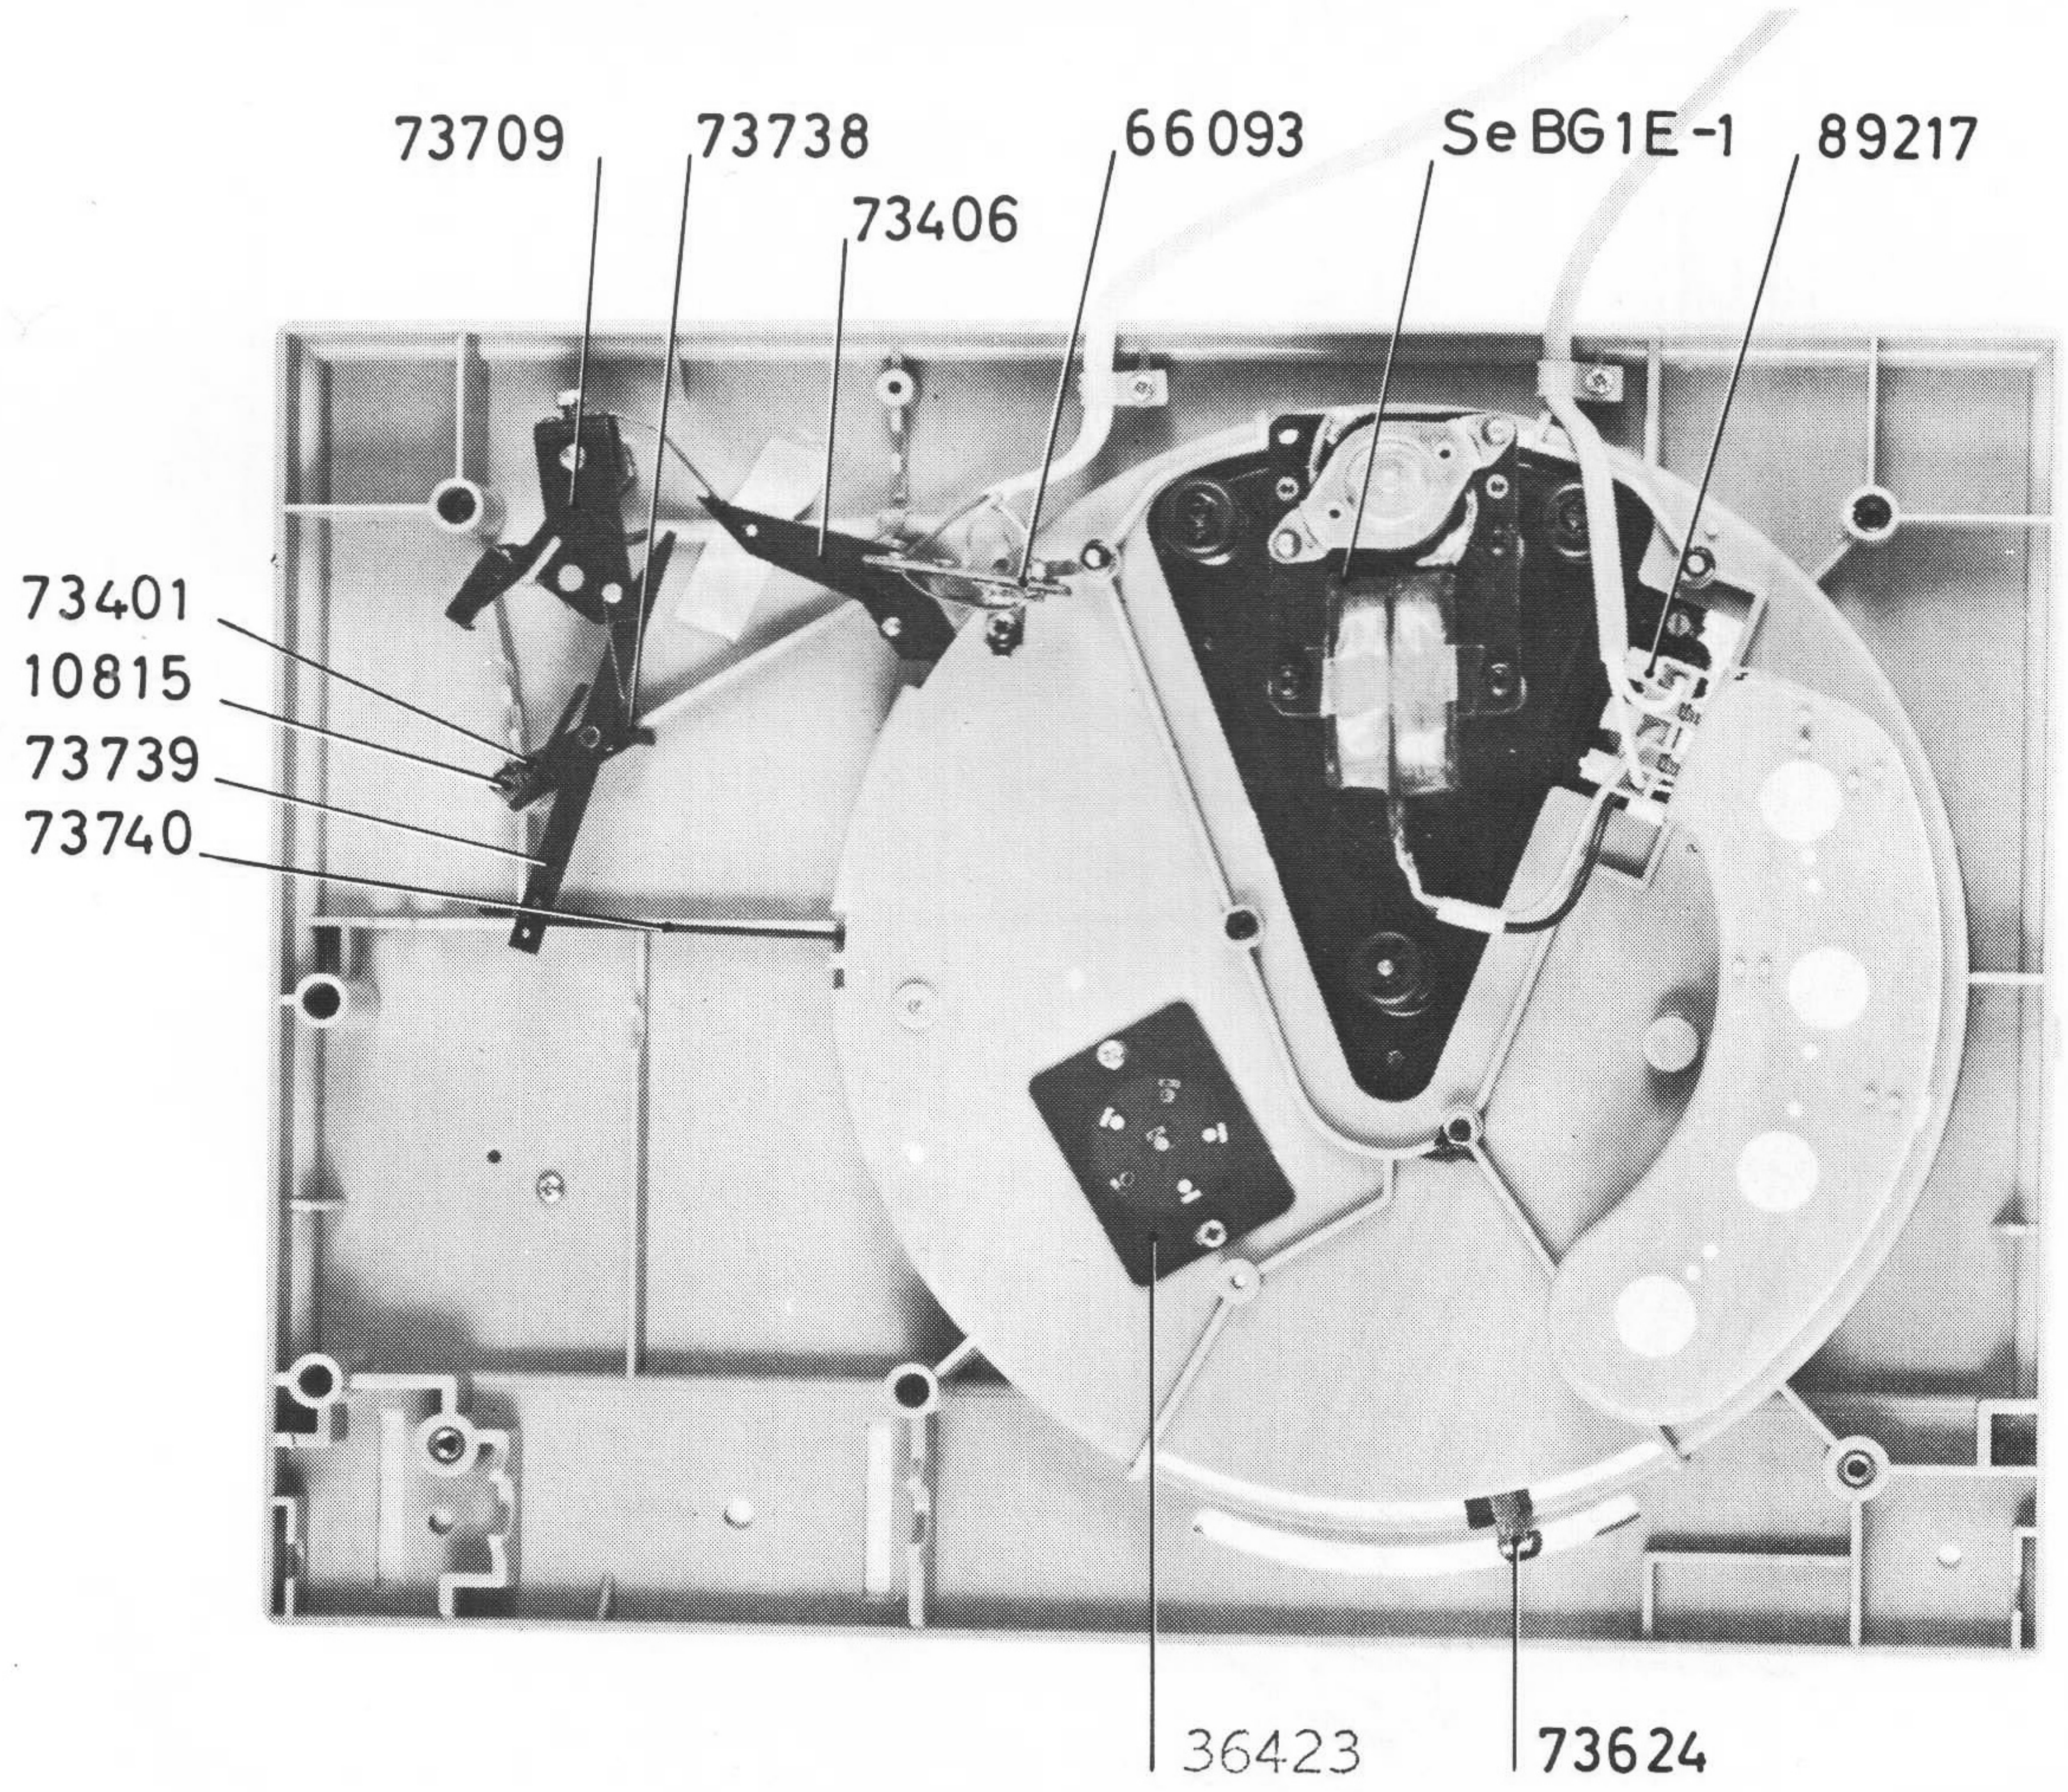

SERVICEBLAD FÖR SKIVSPELARE

TYP ES-531, ES-531 S

SERIE

**LUXOR**  
**RADIO**

JUNI 1968

TEKNISKA DATA

NÄTSPÄNNING 220 VOLT VÄXELSTRÖM 50 HZ

EFFEKTFÖRBRUKNING 5 WATT

SPELHASTIGHETER 16, 33, 45 OCH 78 VARV/MIN

TONARM MED STEREO PICKUP

MANUELL NÅLVÄXLING

NÅLTRYCK 6 - 7 GRAM

AUTOMATISKT STOPP VID SLUTSPELAD SKIVA

TONARMSLÅSNING

DIMENSIONER 330 x 250 x 105 MM

NETTOVIKT 1,9 KG

SKIVSPELARCHASSI TYP ES-51 SERIE 2, SE BG1E-1

JUSTERINGSANVISNING SE BG1F-1

73624 10067

90205 Luxor  
90206 Skantic

Fig.1

TONARM

14934 lödes vid den ena skärmen

10450