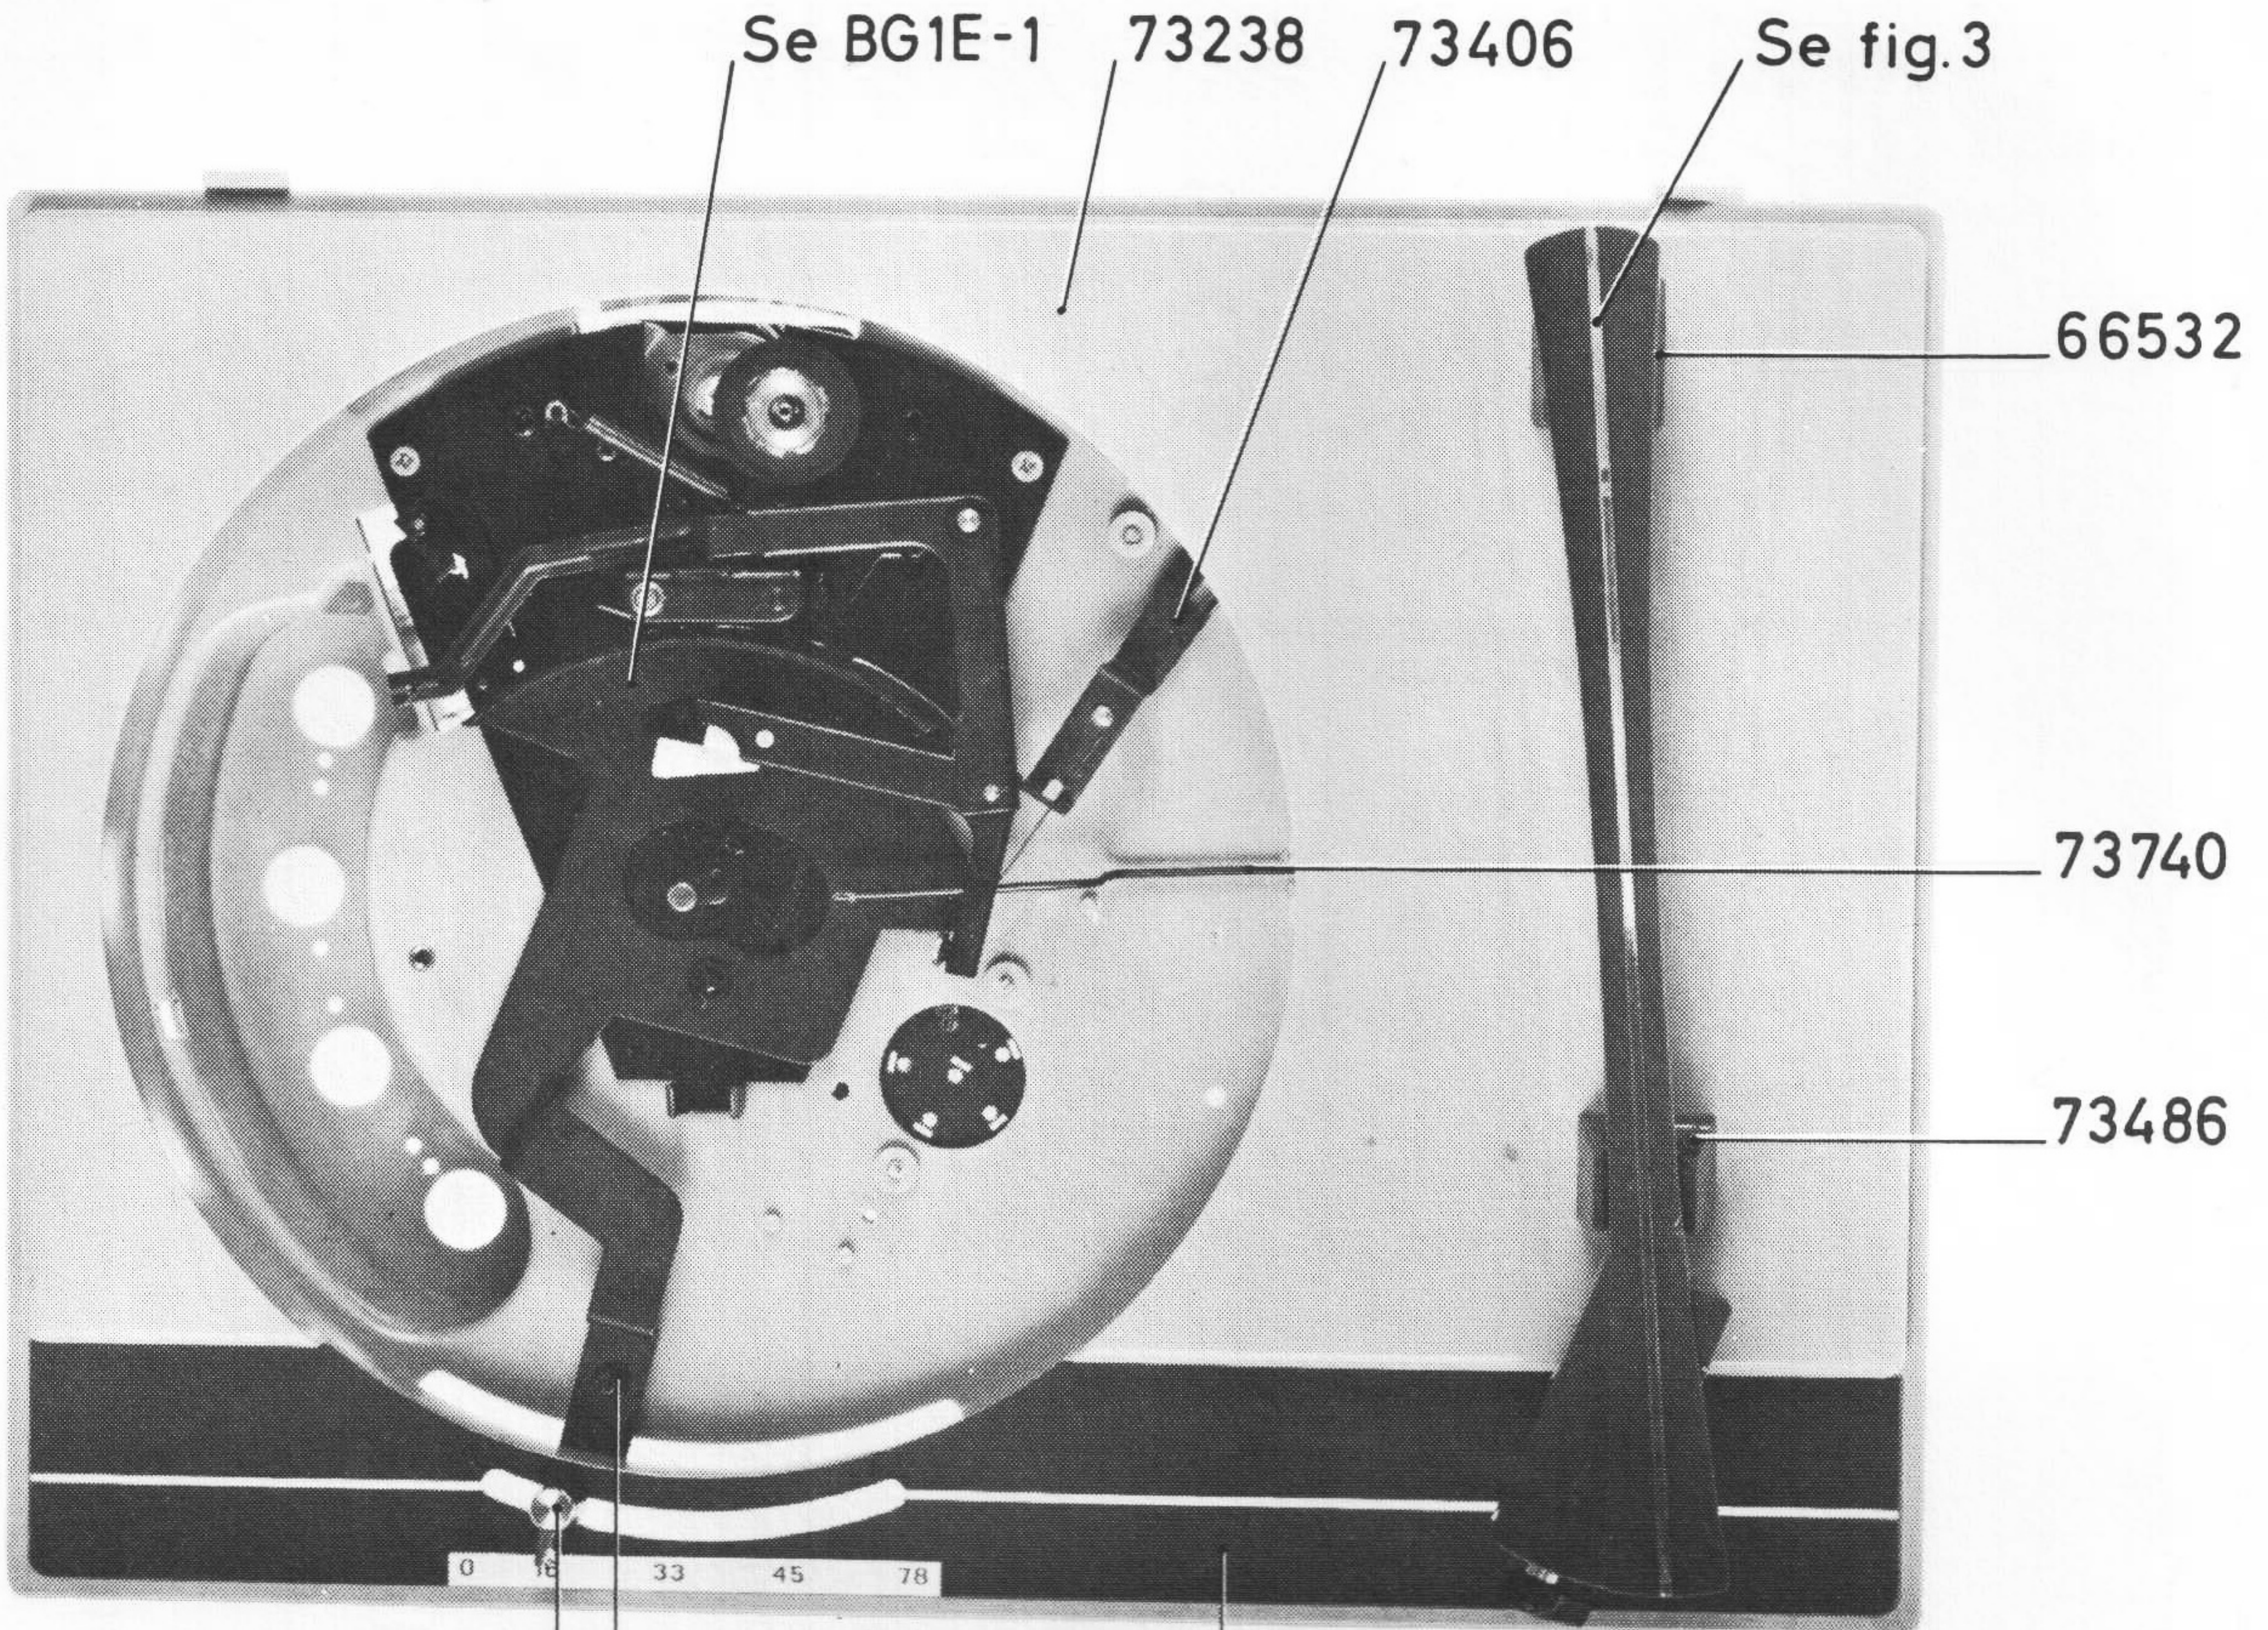

Fig. 3

Se BG1E-1 73238 73406 Se fig.3
66532
73740
73486
73624 10067
90205 Luxor
90206 Skantic