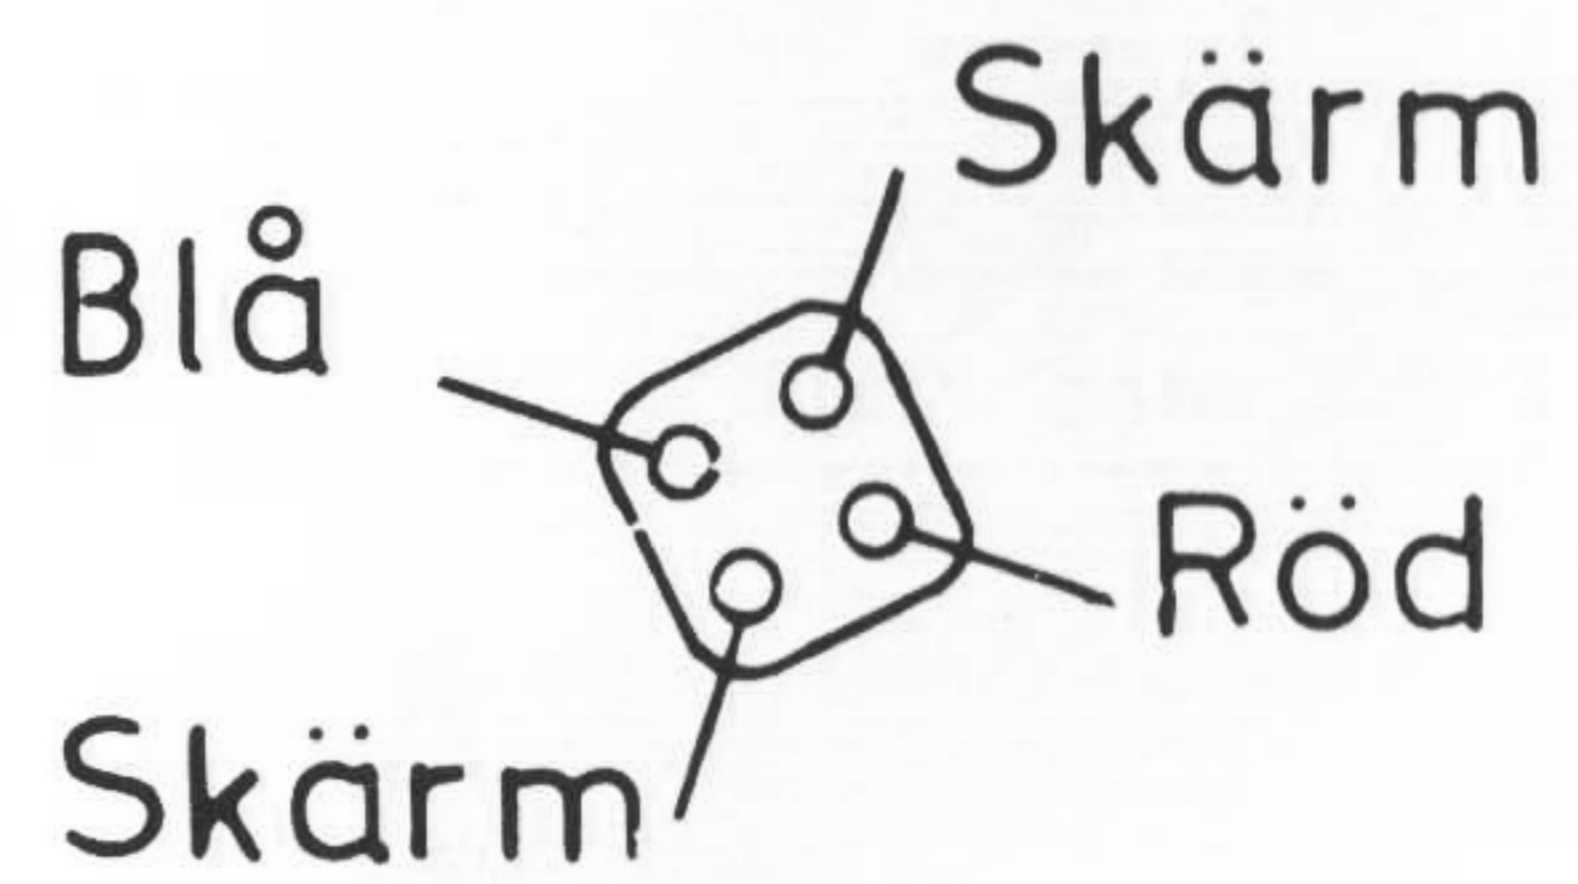

Kopplingsanvisning