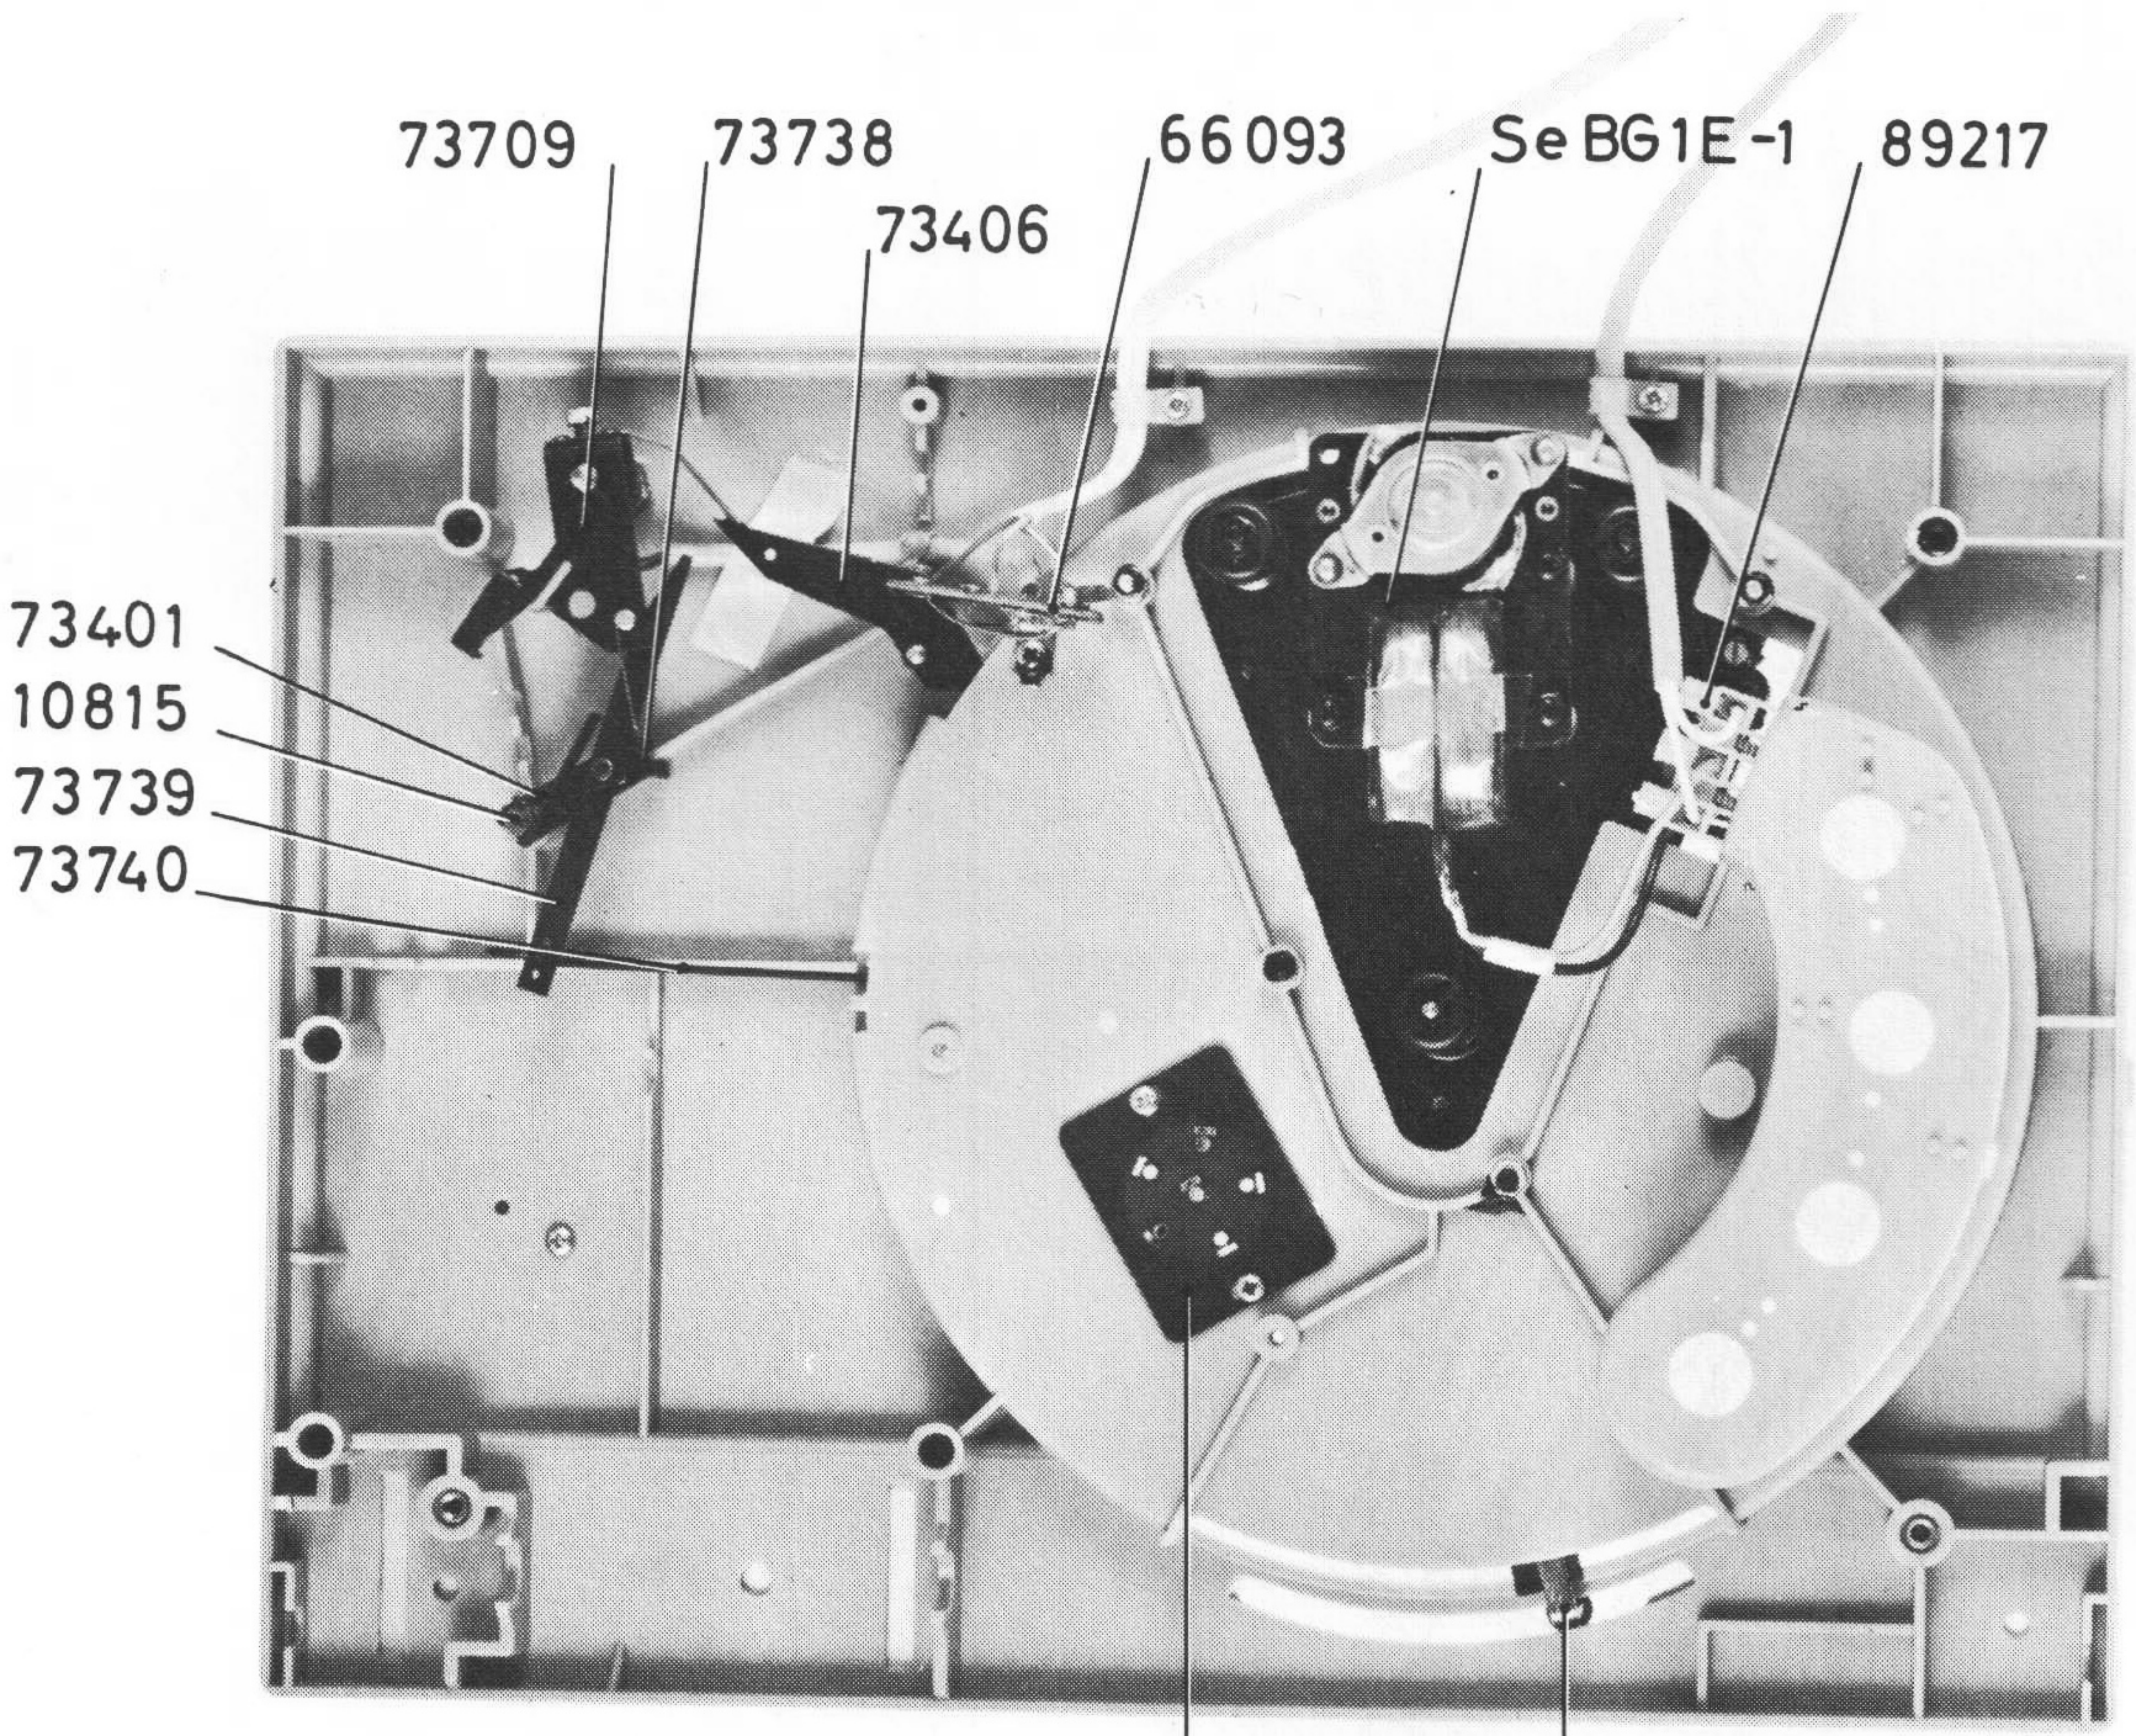

Fig.1

73709 73738 66093 Se BG1E-1 89217
73406
73401
10815
73739
73740
66550 73624

Fig.2