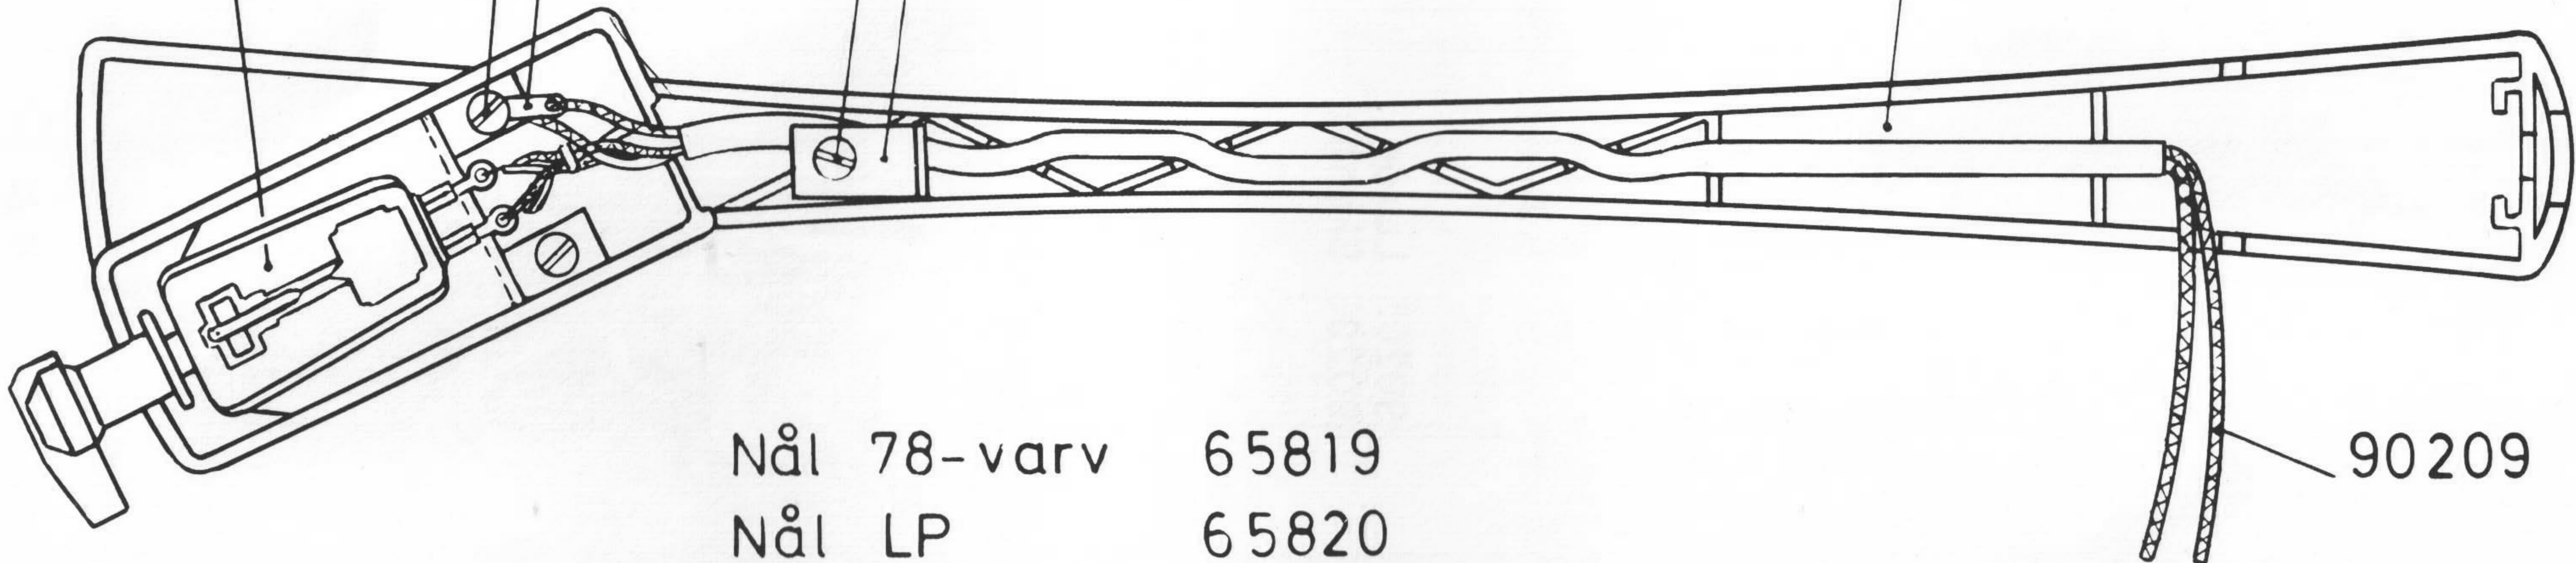

TONARM

14934 lödes vid den ena skärmen

10450

10450

73481

73628

73488

Nål 78-varv	65819
Nål LP	65820