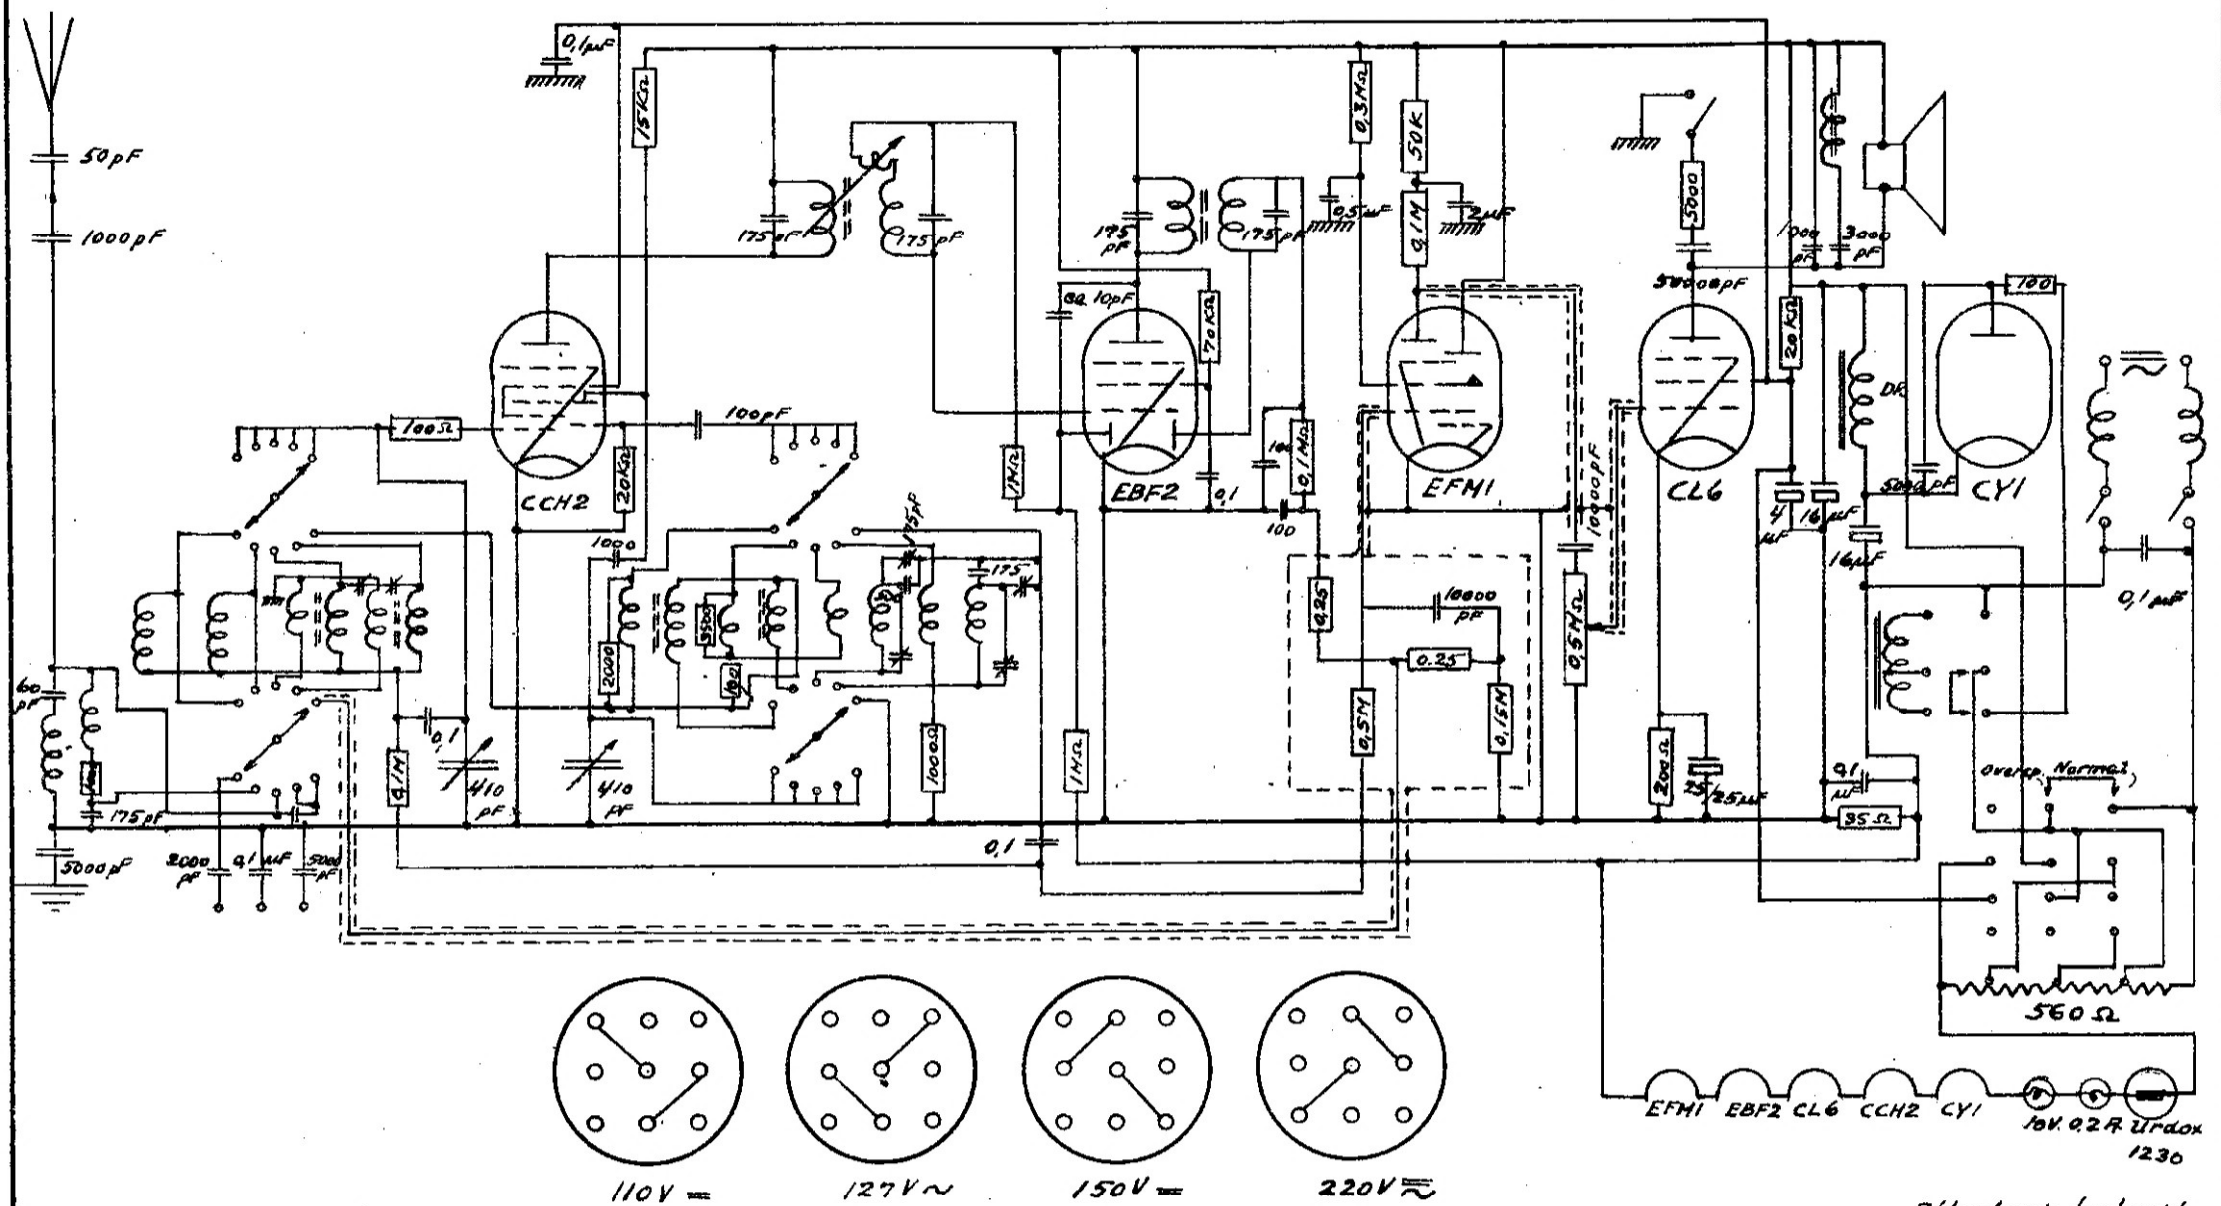

Fabr: Magnavox
 Tyne: 39U II
 Navn: Air King de Luxe
 Aargang: 1938-39

Rør: CCH2 - EBF2 - EFN1 - CL6 - CY1
 Urdox 1230
 Skalal: 2 stk. 10V. 0.2 Amp
 Sikring:

RATEKSA

DIAGRAM
 NR. 892

EFN1 EBF2 CL6 CCH2 CY1 10V. 0.2A Urdox 1230