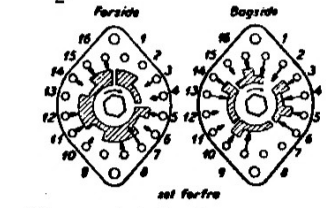

Magnavox Air Prince 47U

NF - 444 kHz

Jævnspændinger maalt
i Forhold til Chassis
Følsomheder maalt for
50 mW output

Balgetændeomskifter

Område	Forbindelse
KB	3-4-5-6-7-8-11-12-15-16, 9-10, 13-14.
MB	4-6-7-8-10-12-14-16, 9-11, 13-15.
LB	7-10-11-14-15, 3-4, 5-6, 9-12, 13-16.

Tæneomskifter

Stilling Nr	Forbindelse
I	6-7-8, 15-16
II	6-7-8, 16-1
III	6-7-8-10, 16-1
IV	7-8, 15-16
V	7-8-10,
VI	7-8-10, 16-1
VII	8-10,

A/S ELTRA