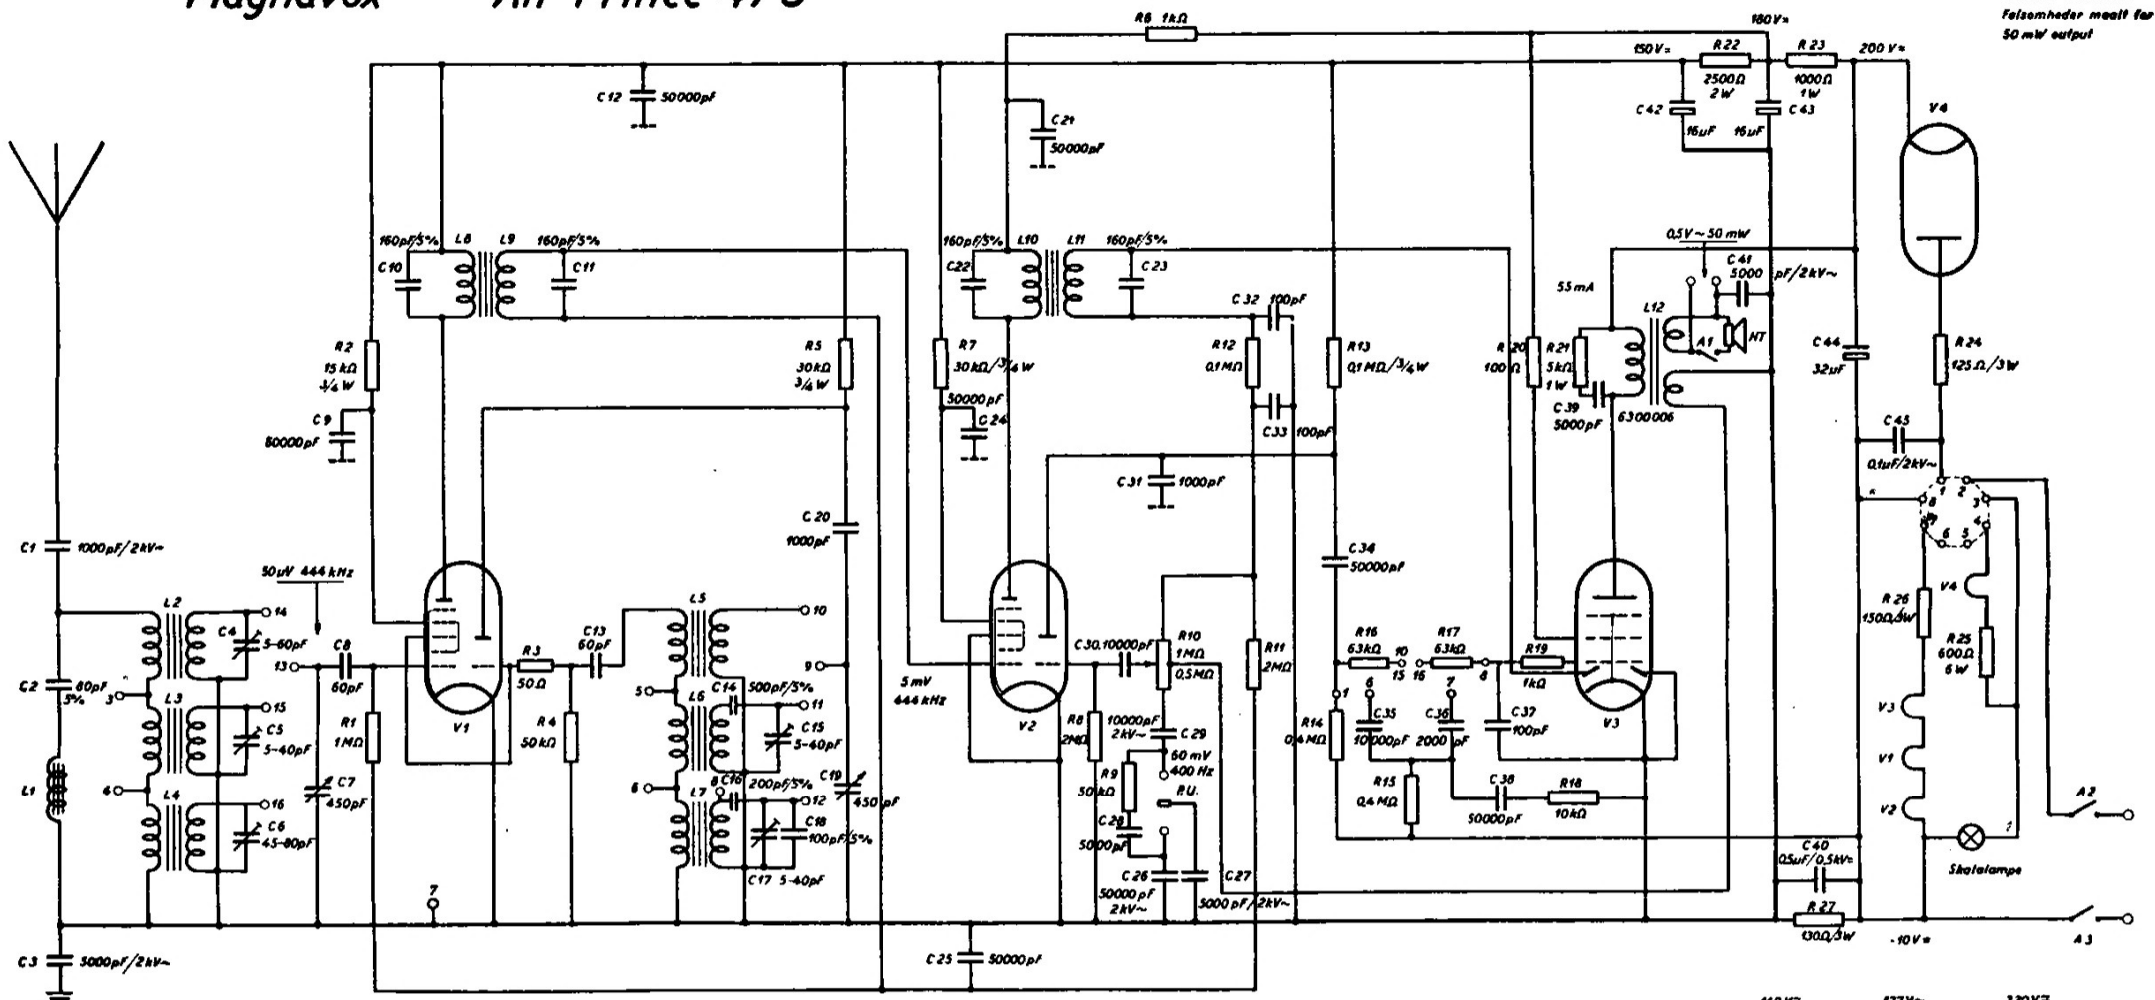

Magnavox Air Prince 47U

NF - 444 kHz

Jævnspændinger maalt
i Forhold til Chassis
Følsomheder maalt for
50 mW output

Balgetændeomskifter

Område	Forbindelse
KB	3-4-5-6-7-8-11-12-15-16, 9-10, 13-14.
MB	4-6-7-8-10-12-14-16, 9-11, 13-15.
LB	7-10-11-14-15, 3-4, 5-6, 9-12, 13-16.

Tæneomskifter

Stilling Nr	Forbindelse
I	6-7-8, 15-16
II	6-7-8, 16-1
III	6-7-8-10, 16-1
IV	7-8, 15-16
V	7-8-10,
VI	7-8-10, 16-1
VII	8-10,

A/S ELTRA