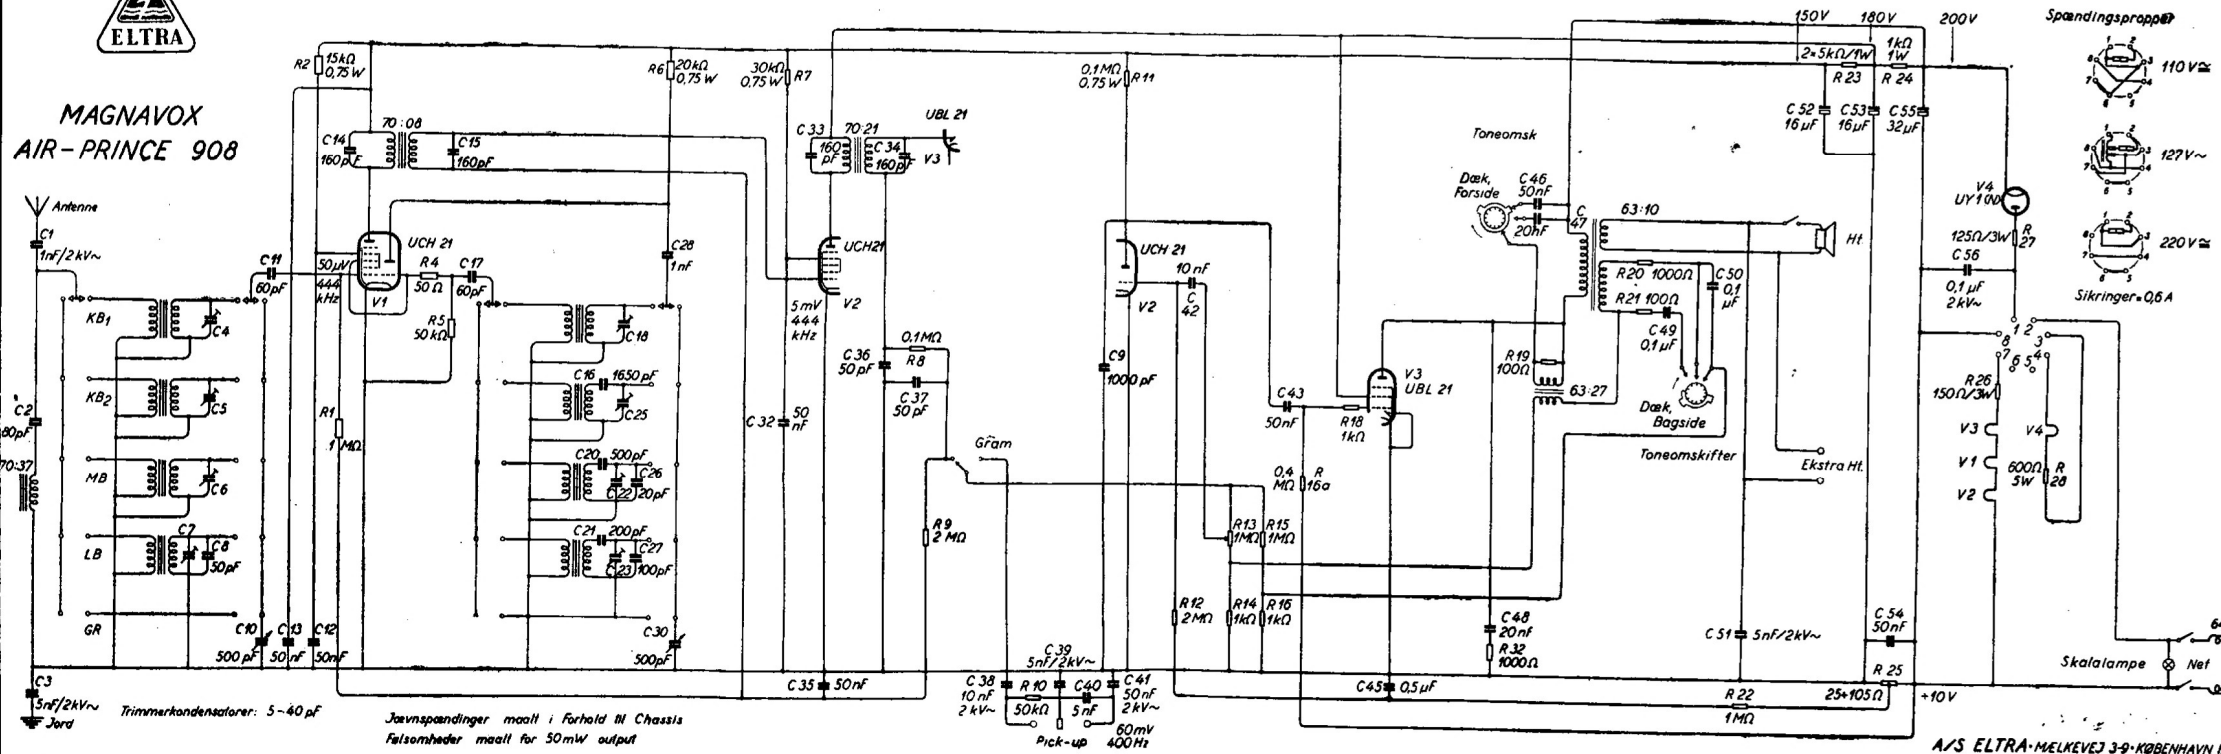

Sokkelforbindelser.

Bordmodel

MAGNAVOX  
AIR-PRINCE 908

Spændingspropper

Sikringer=0,6 A

Skalalampe Net