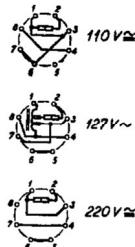

Sokkelforbindelser.

Bordmodel

MAGNAVOX  
AIR-PRINCE 908

Spændingspropper

Sikringer=0,6 A

Skalalampe Net