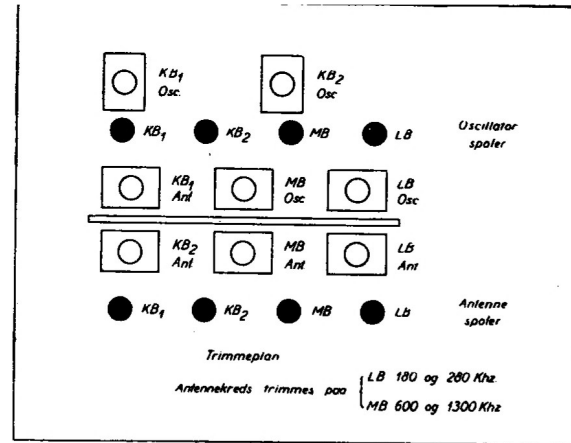

Sokkelforbindelser.

Bordmodel

MAGNAVOX  
AIR-PRINCE 908

Spændingspropper

Sikringer=0,6 A

Skalalampe Net