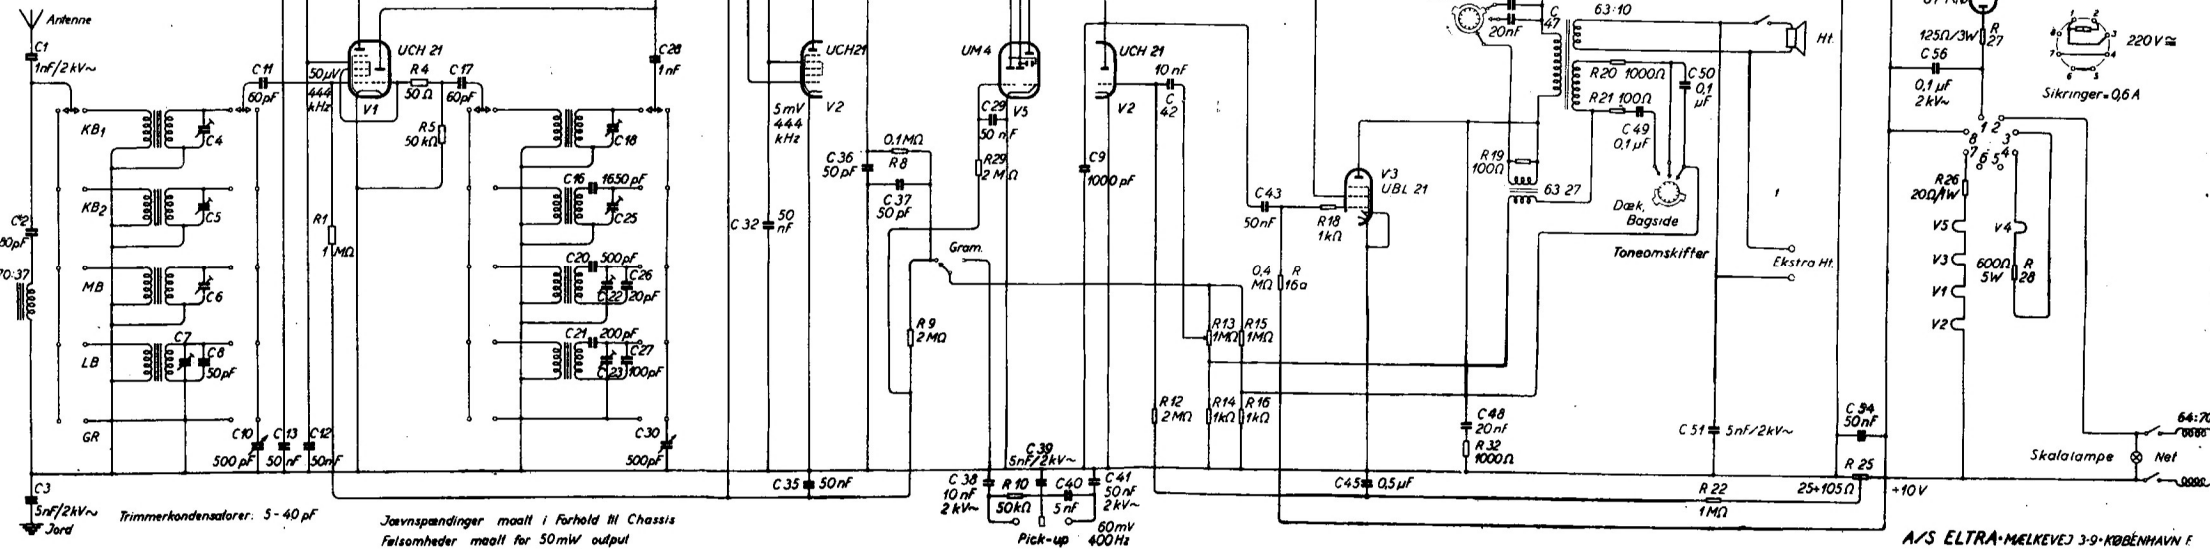

**MAGNAVOX**  
**AIR-PRINCE 908 RG**

C3 5nF/2kV~  
Jord

Jævnspændinger maalt i forhold til Chassis  
Følsomheder maalt for 50mW output

Pick-up 400Hz

A/S ELTRA · MELKEVEJ 3-9 · KØBENHAVN F