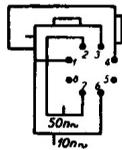

**ELTRA
RADIO**

AIR PRINCE 926

Højohms PU

Lavohms PU

UCH 21

UBL 21

UM 4

UY 1 N

Sokkelforbindelser

Spændingspropper

Jævnspændinger målt i forhold til chassis.
Følsomheder målt for 50 mW output.

Omiskifter »A«: Bølgelængde- og grammofon-
omiskifter vist i stilling KB 2.

Omiskifter »B«: Tonekontrol vist i venstre yder-
stilling — koncert mørk.