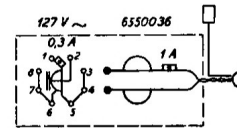

**ELTRA
RADIO**

AIR PRINCE 926

Højohms PU

Lavohms PU

UCH 21

UBL 21

UM 4

UY 1 N

Sokkelforbindelser

Spændingspropper

Jævnspændinger målt i forhold til chassis.
Følsomheder målt for 50 mW output.

Omiskifter »A«: Bølgelængde- og grammofon-
omiskifter vist i stilling KB 2.

Omiskifter »B«: Tonekontrol vist i venstre yder-
stilling — koncert mørk.