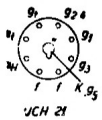

**ELTRA
RADIO**

AIR PRINCE 926

Højohms PU

Lavohms PU

UCH 21

UBL 21

UM 4

UY 1 N

Sokkelforbindelser

Spændingspropper

Jævnspændinger målt i forhold til chassis.
Følsomheder målt for 50 mW output.

Omiskifter »A«: Bølgelængde- og grammofon-
omiskifter vist i stilling KB 2.

Omiskifter »B«: Tonekontrol vist i venstre yder-
stilling — koncert mørk.