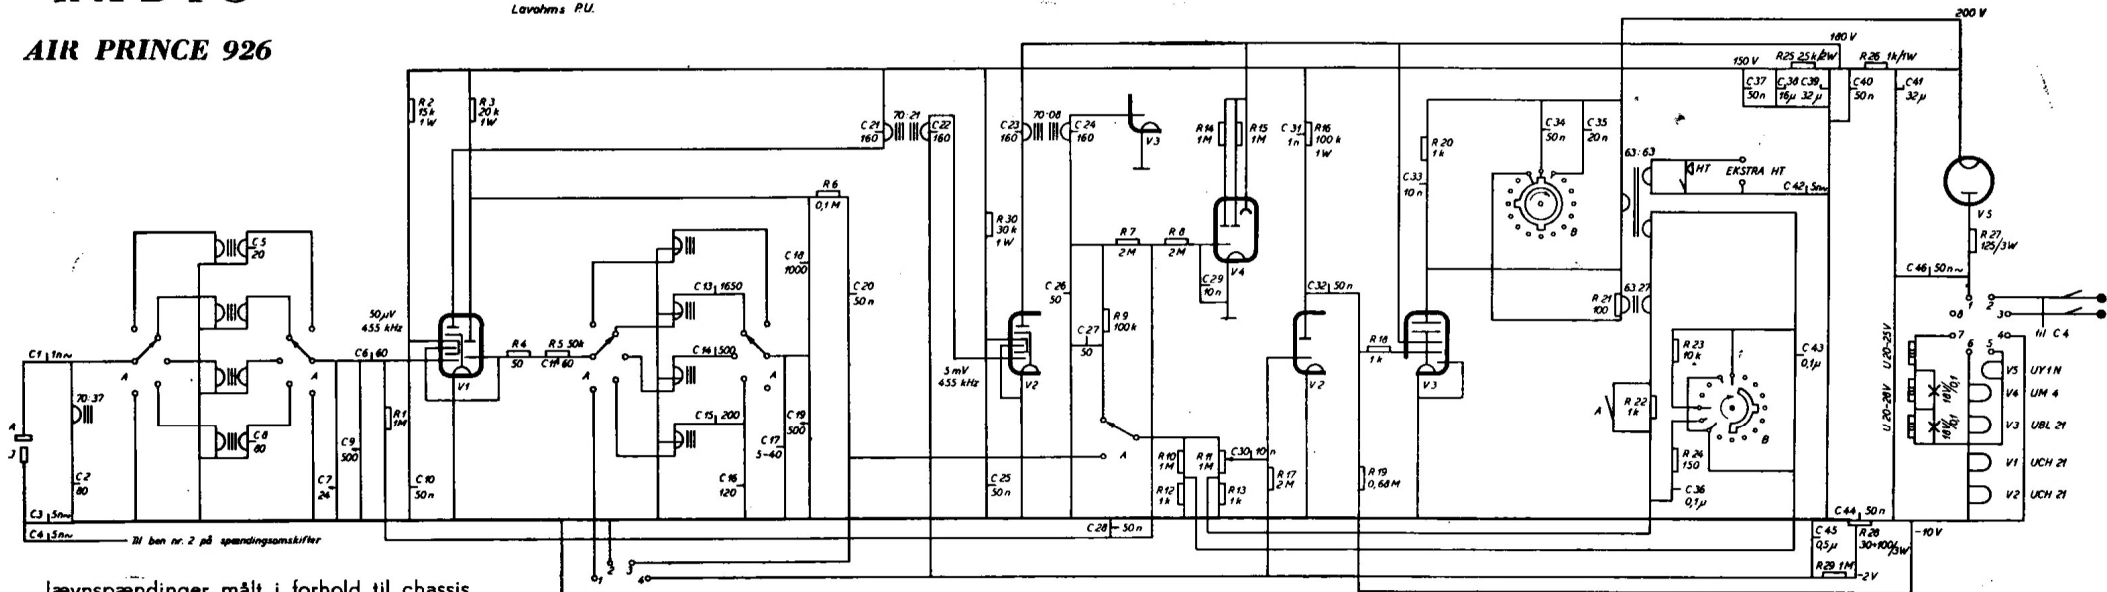

Sokkelforbindelser

Spændingspropper

Jævnspændinger målt i forhold til chassis.
Følsomheder målt for 50 mW output.

Omiskifter »A«: Bølgelængde- og grammofon-
omiskifter vist i stilling KB 2.

Omiskifter »B«: Tonekontrol vist i venstre yder-
stilling — koncert mørk.