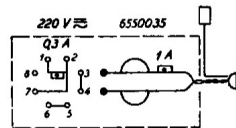

**ELTRA
RADIO**

AIR PRINCE 926

Højohms PU

Lavohms PU

UCH 21

UBL 21

UM 4

UY 1 N

Sokkelforbindelser

Spændingspropper

Jævnspændinger målt i forhold til chassis.
Følsomheder målt for 50 mW output.

Omiskifter »A«: Bølgelængde- og grammofon-
omiskifter vist i stilling KB 2.

Omiskifter »B«: Tonekontrol vist i venstre yder-
stilling — koncert mørk.