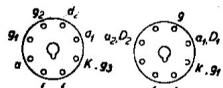

**ELTRA
RADIO**

AIR PRINCE 926

Højohms PU

Lavohms PU

UCH 21

UBL 21

UM 4

UY 1 N

Sokkelforbindelser

Spændingspropper

Jævnspændinger målt i forhold til chassis.
Følsomheder målt for 50 mW output.

Omiskifter »A«: Bølgelængde- og grammofon-
omiskifter vist i stilling KB 2.

Omiskifter »B«: Tonekontrol vist i venstre yder-
stilling — koncert mørk.