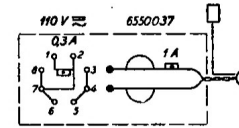

**ELTRA
RADIO**

AIR PRINCE 926

Højohms PU

Lavohms PU

UCH 21

UBL 21

UM 4

UY 1 N

Sokkelforbindelser

Spændingspropper

Jævnspændinger målt i forhold til chassis.
Følsomheder målt for 50 mW output.

Omiskifter »A«: Bølgelængde- og grammofon-
omiskifter vist i stilling KB 2.

Omiskifter »B«: Tonekontrol vist i venstre yder-
stilling — koncert mørk.