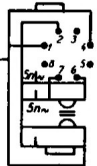

**ELTRA
RADIO**

AIR PRINCE 926

Højohms PU

Lavohms PU

UCH 21

UBL 21

UM 4

UY 1 N

Sokkelforbindelser

Spændingspropper

Jævnspændinger målt i forhold til chassis.
Følsomheder målt for 50 mW output.

Omiskifter »A«: Bølgelængde- og grammofon-
omiskifter vist i stilling KB 2.

Omiskifter »B«: Tonekontrol vist i venstre yder-
stilling — koncert mørk.