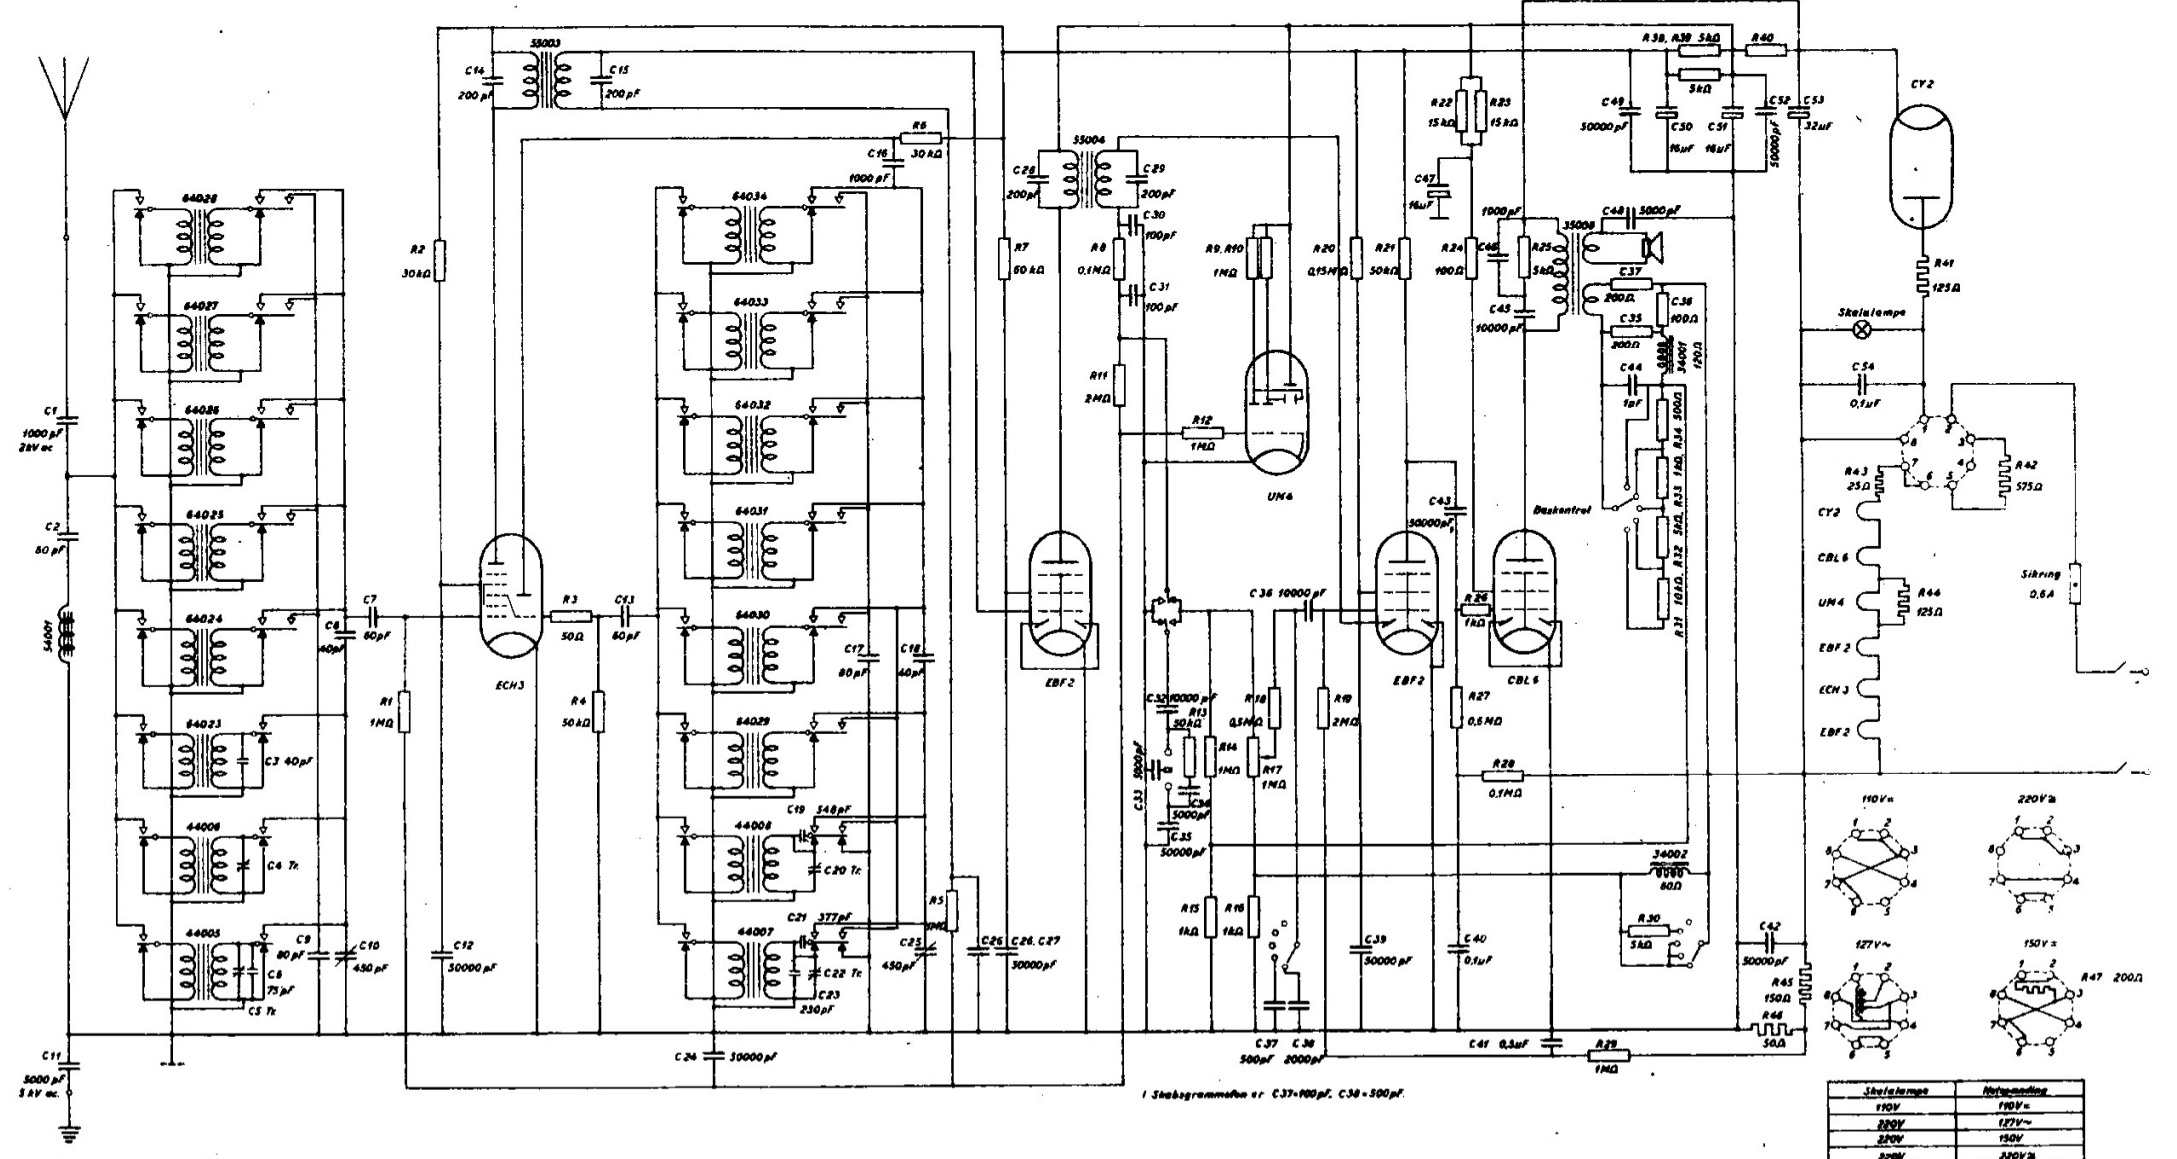

# Magnavox Imperator

I Schabgrammform er. C37=100pF. C38=300pF.

Skatempel	Notwendig
110V	110V~
220V	127V~
220V	150V
220V	220V~