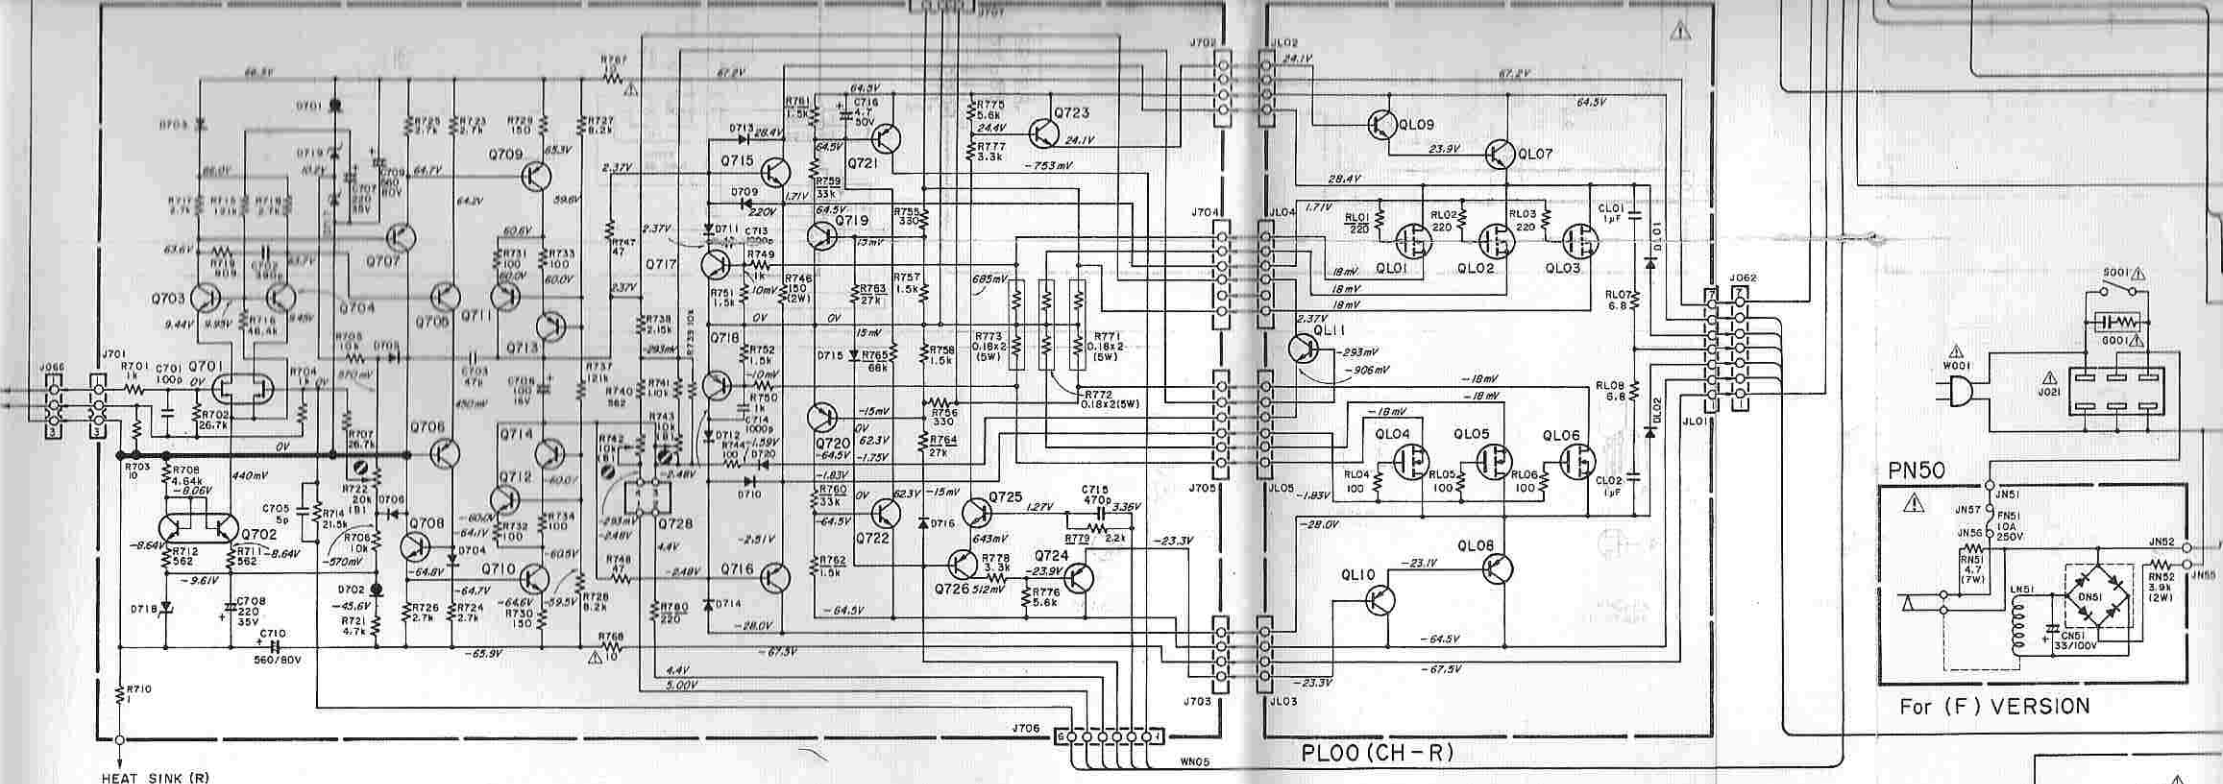

HEAT SINK (R)

PLOO (CH-R)