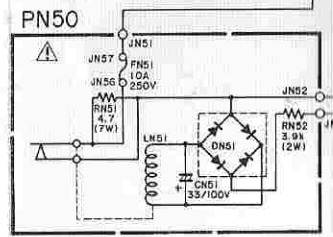

For (F) VERSION