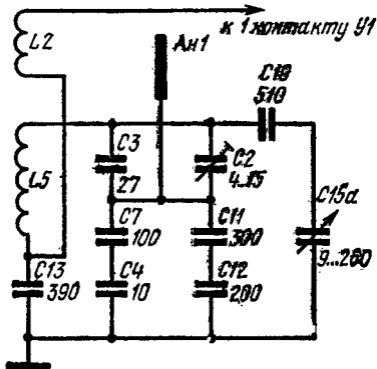

Принципиальная схема приемников  
«Украина-201» и «Меридиан-201».

Принципальная схема  
 входного контура магнитной антенны  
 приемников «Украина-201» и  
 «Меридиан-201».

Принципиальная схема усилителя ВЧ, смесителя и гетеродина приемников «Украина-201» и «Меридиан-201».

Принципиальная схема усилителя ПЧ и детектора приемников «Украина-201» и «Меридиан-201».

Принципиальная схема усилителя НЧ приемников «Украина-201» и «Меридиан-201».