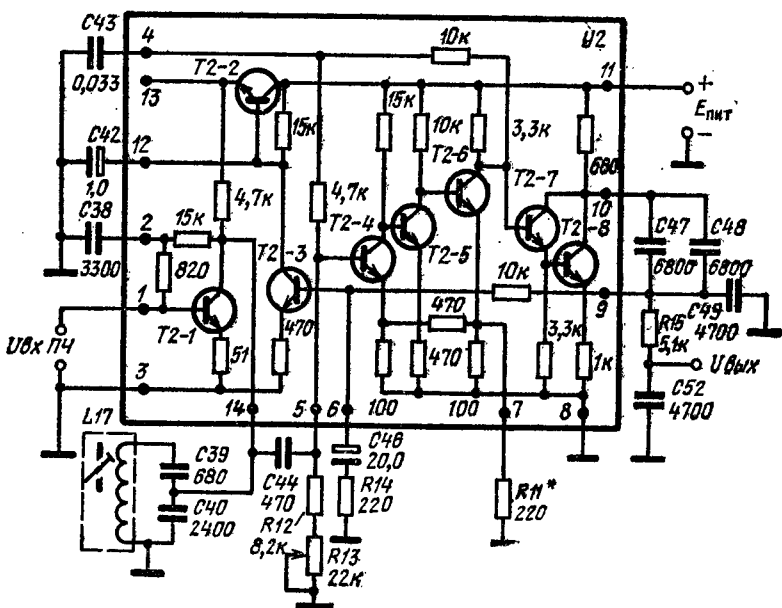

Принципиальная схема приемников  
«Украина-201» и «Меридиан-201».

Принципальная схема  
 входного контура магнитной антенны  
 приемников «Украина-201» и  
 «Меридиан-201».

Принципиальная схема усилителя ВЧ, смесителя и гетеродина приемников «Украина-201» и «Меридиан-201».

Принципиальная схема усилителя ПЧ и детектора приемников «Украина-201» и «Меридиан-201».

Принципиальная схема усилителя НЧ приемников «Украина-201» и «Меридиан-201».