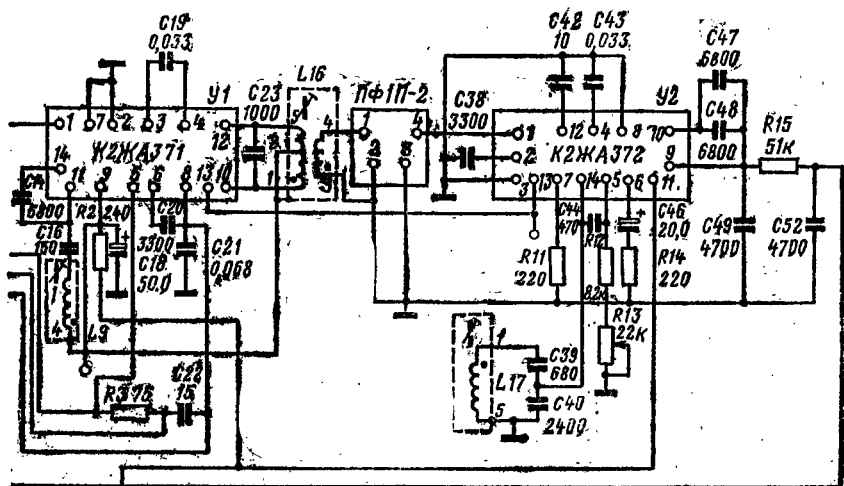

Принципиальная схема приемников  
«Украина-201» и «Меридиан-201».

Принципальная схема  
 входного контура магнитной антенны  
 приемников «Украина-201» и  
 «Меридиан-201».

Принципиальная схема усилителя ВЧ, смесителя и гетеродина приемников «Украина-201» и «Меридиан-201».

Принципиальная схема усилителя ПЧ и детектора приемников «Украина-201» и «Меридиан-201».

Принципиальная схема усилителя НЧ приемников «Украина-201» и «Меридиан-201».