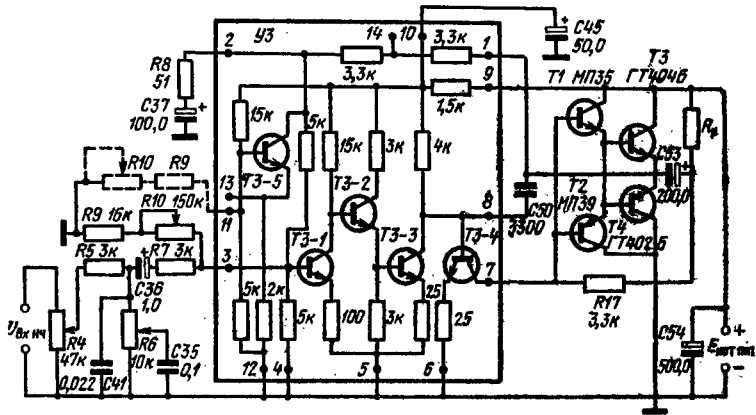

Принципиальная схема приемников  
«Украина-201» и «Меридиан-201».

Принципальная схема  
 входного контура магнитной антенны  
 приемников «Украина-201» и  
 «Меридиан-201».

Принципиальная схема усилителя ВЧ, смесителя и гетеродина приемников «Украина-201» и «Меридиан-201».

Принципиальная схема усилителя ПЧ и детектора приемников «Украина-201» и «Меридиан-201».

Принципиальная схема усилителя НЧ приемников «Украина-201» и «Меридиан-201».