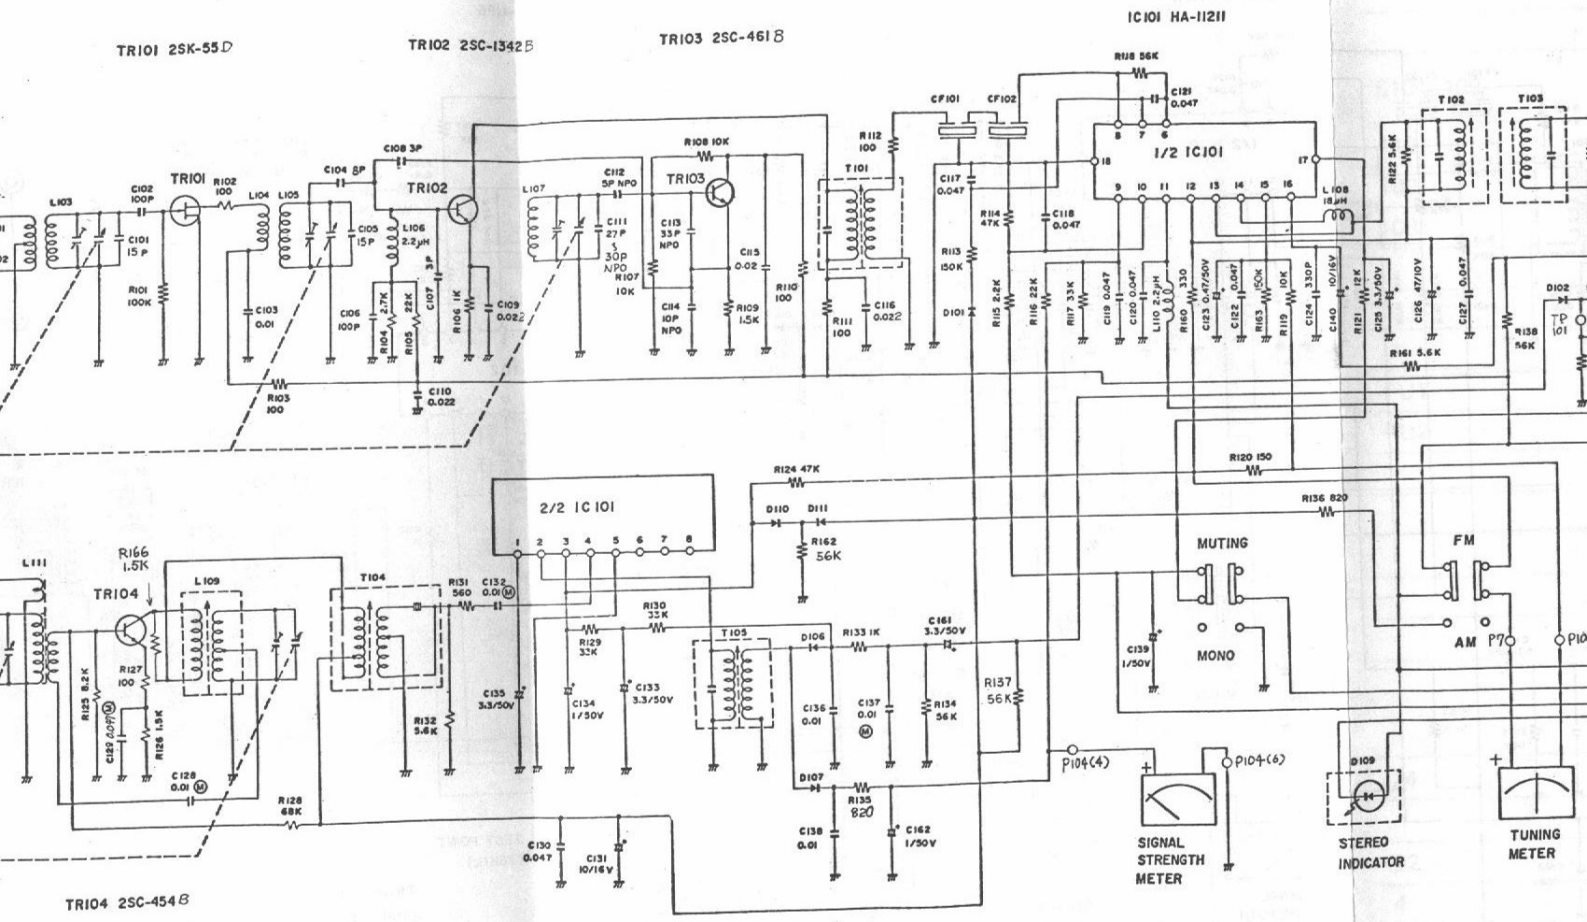

D101 ~ 105 IS2473
 D106, 107 20A90
 D109 TLR-114
 D110, 111 IS2473

TR105 2SC-1096L
 D108 F14A
 D112 RD13EB

TR101 2SK-55D

TR102 2SC-1342B

TR103 2SC-461B

IC101 HA-11211

TR104 2SC-454B

SIGNAL STRENGTH METER

STEREO INDICATOR

TUNING METER

MUTING

FM

AM P7

MONO

2/2 IC101

1/2 IC101