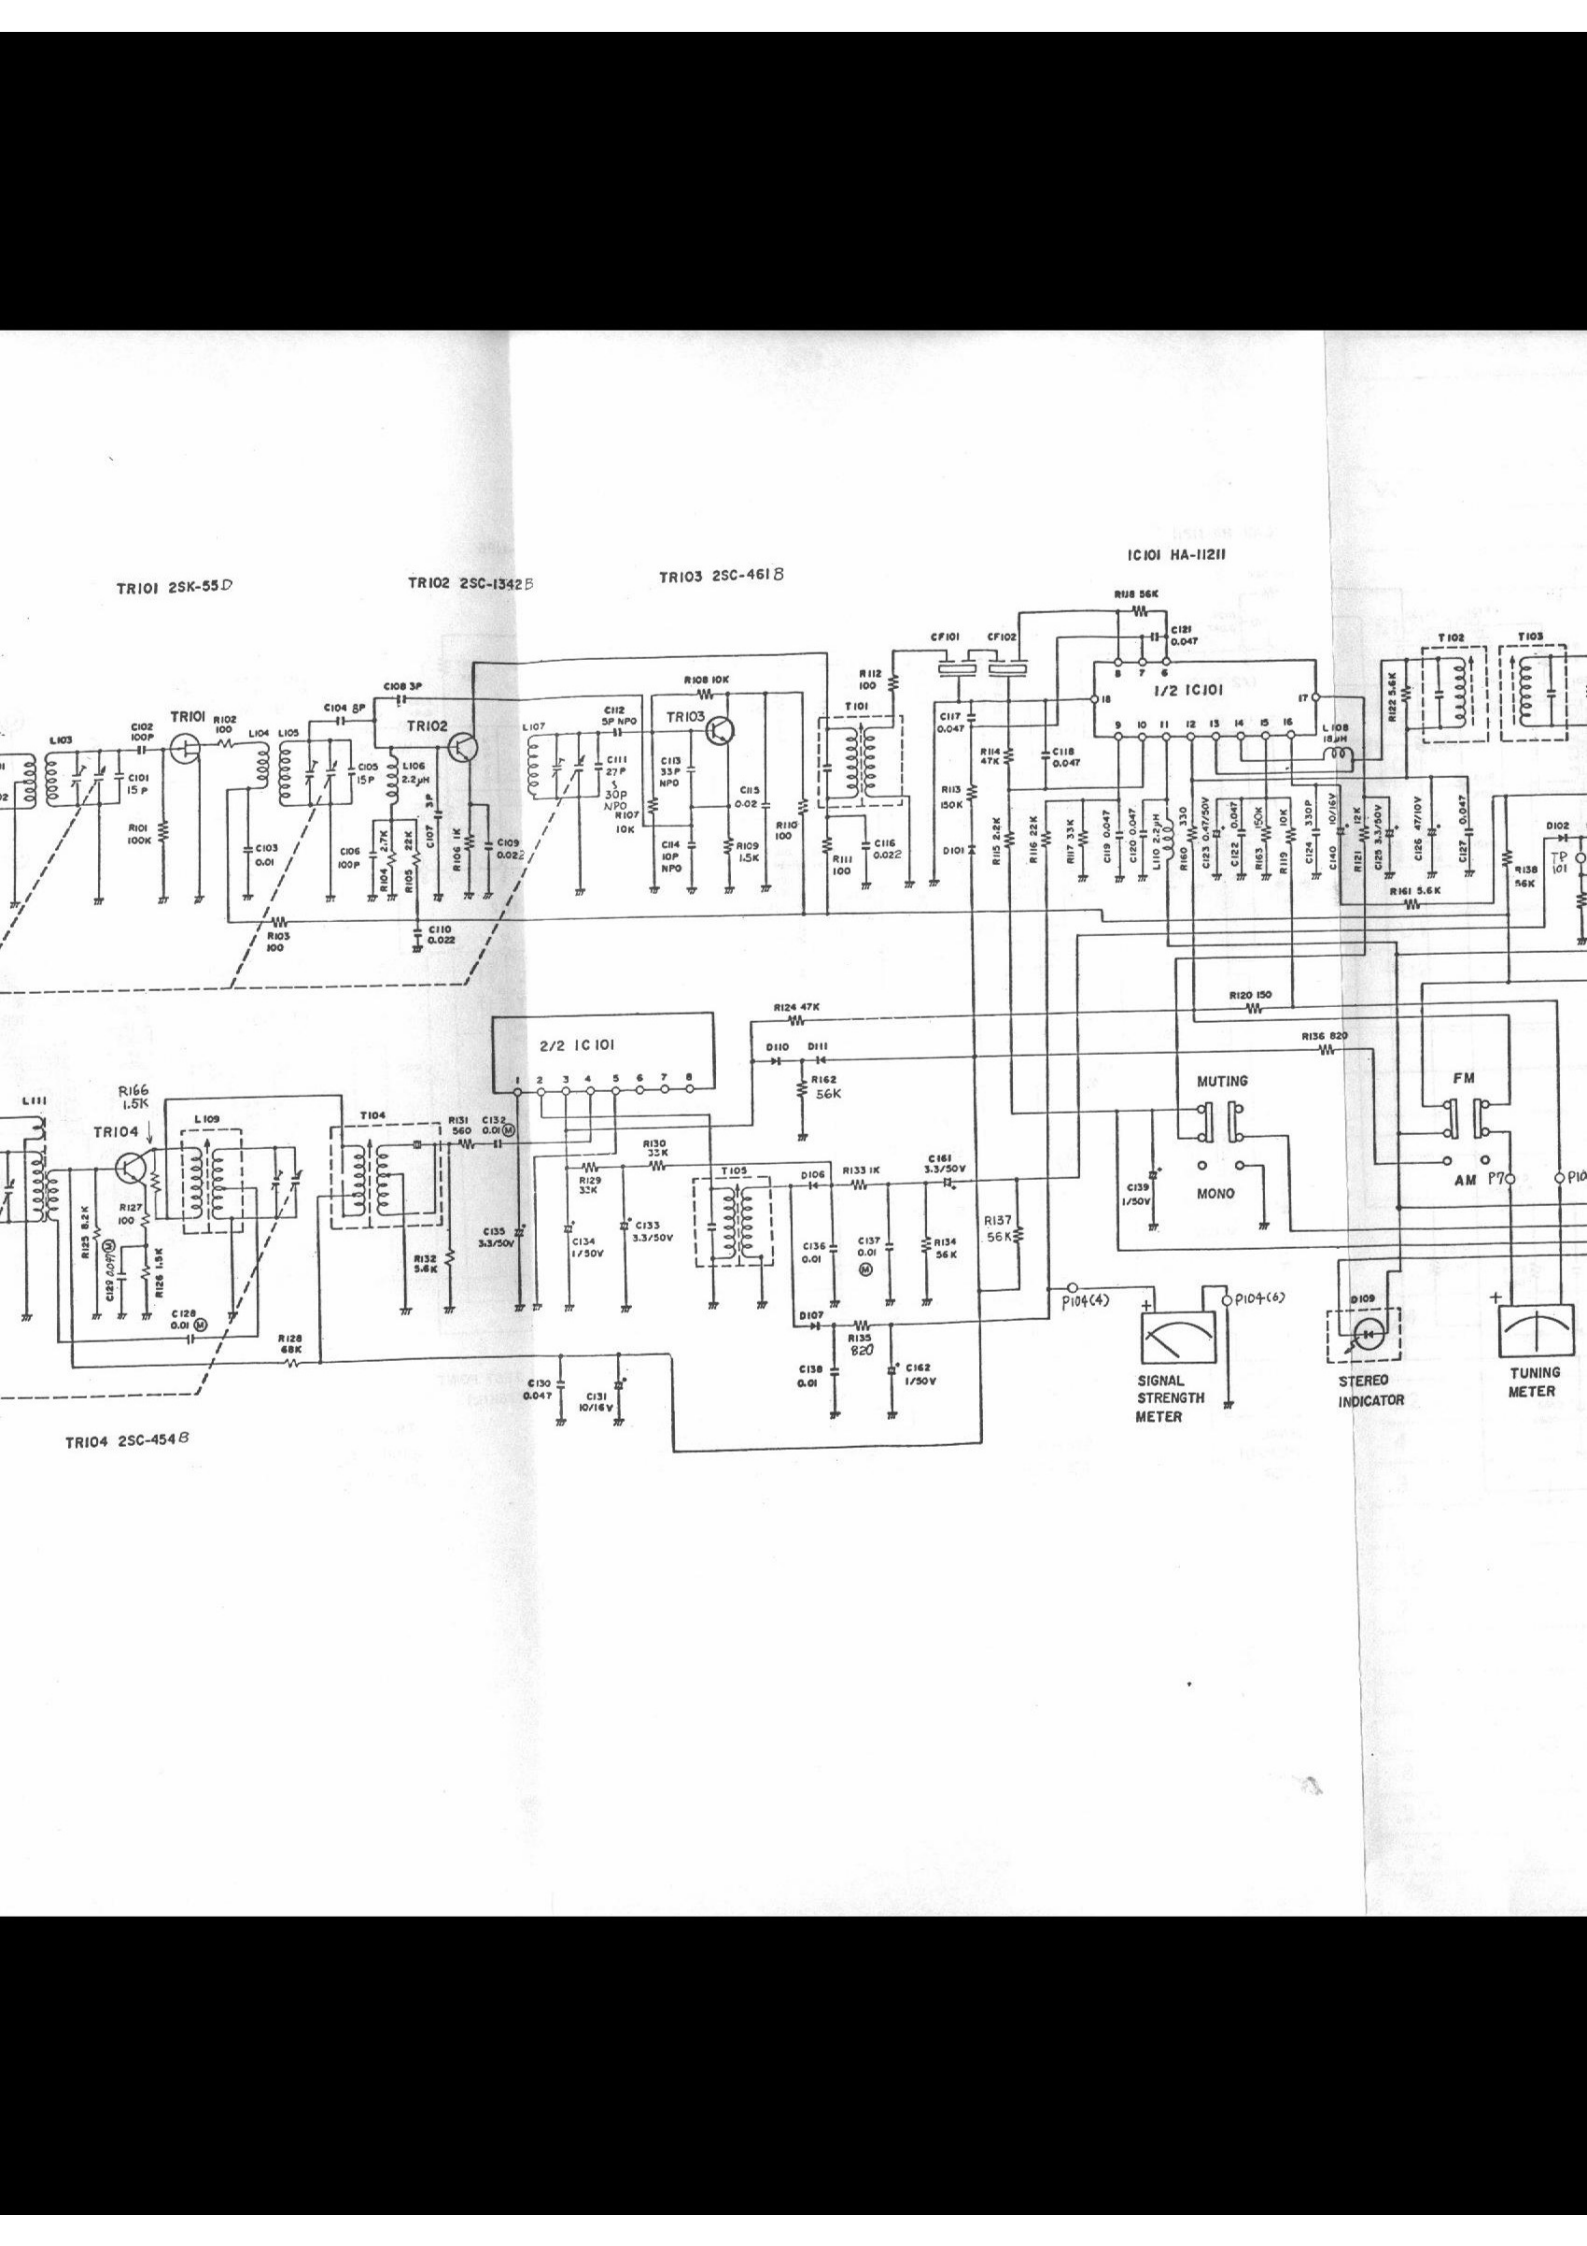

D101 ~ 105 IS2473
 D106, 107 20A90
 D109 TLR-114
 D110, 111 IS2473

TR105 2SC-1096L
 D108 F14A
 D112 RD13EB

TR101 2SK-55D

TR102 2SC-1342B

TR103 2SC-461B

IC101 HA-11211

TR104 2SC-454B

SIGNAL STRENGTH METER

STEREO INDICATOR

TUNING METER

MUTING

FM

AM P7

MONO

2/2 IC101

1/2 IC101