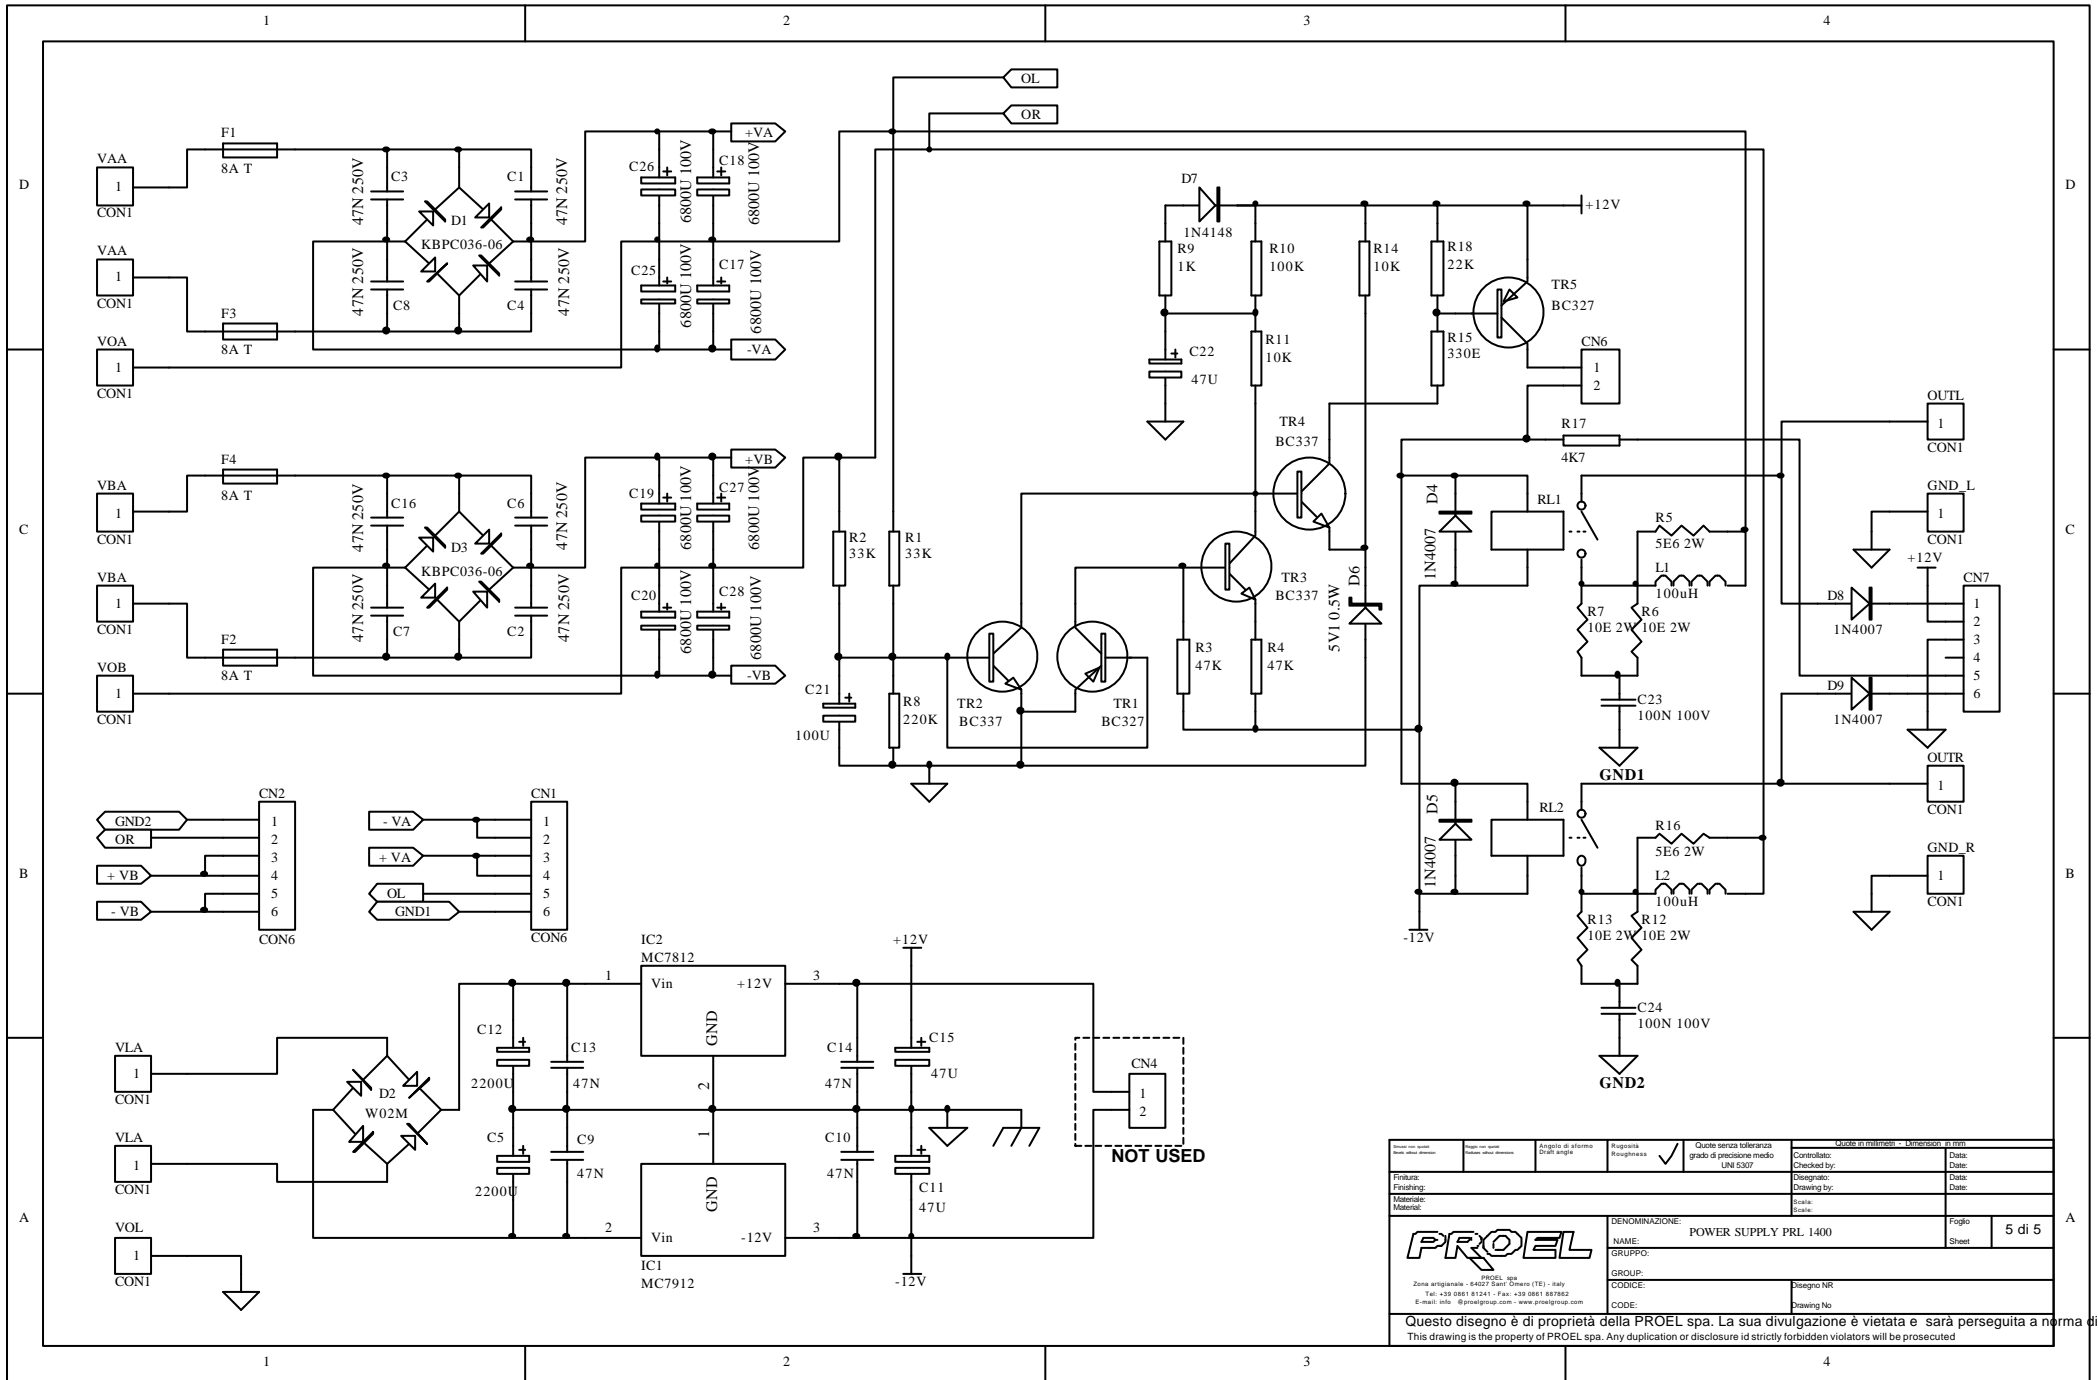

PRODEL	STEREO POWER AMP - PPL 1400	1 di 5
Questo disegno è di proprietà della PRODEL spa. La sua divulgazione è vietata e sarà perseguita a norma di legge.		

Disegnato da: Finitura: Disegnato: Materiali:	Verificato da: Finitura: Disegnato: Materiali:	Angolo di albero Dalle spigole	Proposta Approvata	Quote senza tolleranza grado di precisione medio UNI 5307	Quote in trattino - Interspazio in mm
Controllo: Checked by:	Data: Date:	Disegnato: Date:	Disegnato: Date:	Disegnato: Date:	Disegnato: Date:
DENOMINAZIONE: POWER SUPPLY PRL 1400		Foglio 5 di 5		Sheet	
GRUPPO: PROEL spa		Disegno NR		Drawing No	
<p>Questo disegno è di proprietà della PROEL spa. La sua divulgazione è vietata e sarà perseguita a norma di legge This drawing is the property of PROEL spa. Any duplication or disclosure is strictly forbidden violators will be prosecuted</p>					