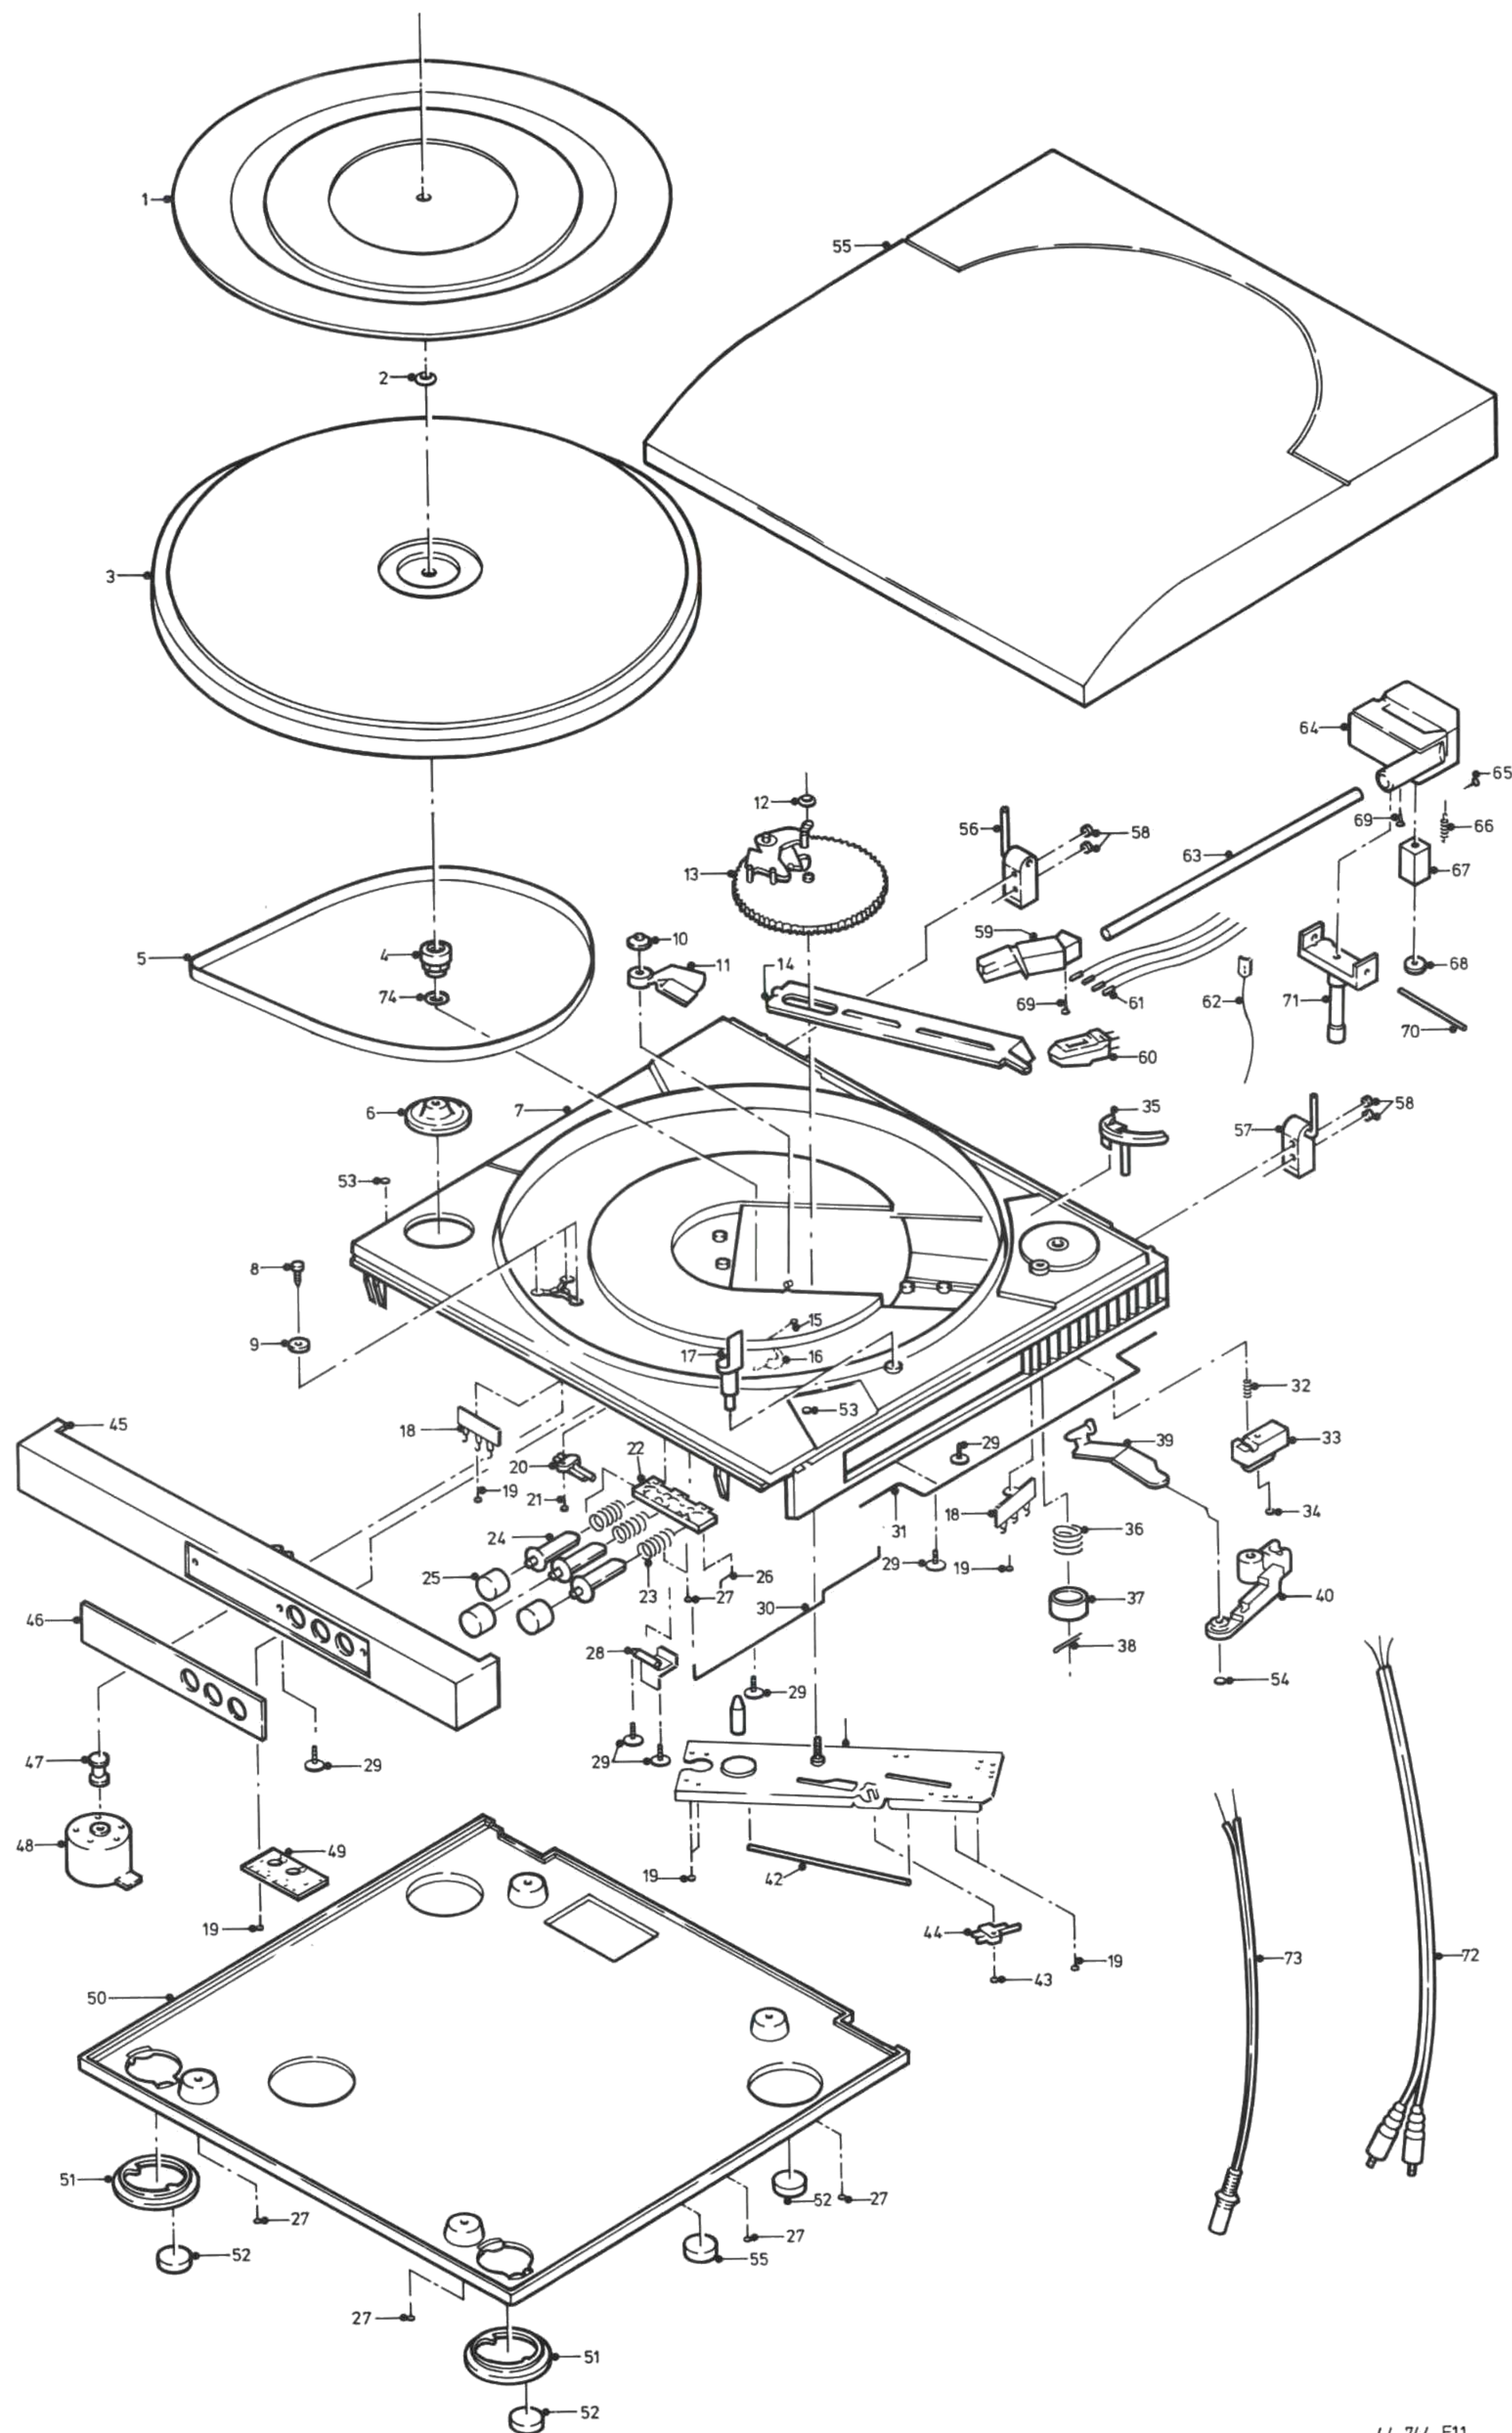

# Service Manual

SPECIFICATIONS :

Power supply : 12V DC +/- 10%

Current : 50 - 100mA

Automatic return

Belt driving

45 rpm , 33 1/3 rpm

Wow and flutter : <0.25% (JIS)

1	4822 466 50207
3	4822 528 10751
4	4822 535 92928
5	4822 358 20355
6	4822 535 60109
8	4822 502 13333
9	4822 325 50171
13	4822 522 32748
15	4822 502 13332
16	4822 402 61261
17	4822 402 61262
20	4822 278 90614
23	4822 492 52109
24	4822 402 61265
25	4822 410 60201
26	4822 492 70278
28	4822 402 61259
32	4822 492 52111
35	4822 402 61263
36	4822 492 52108
37	4822 402 61257
38	4822 535 92442
39	4822 402 61258
40	4822 402 30164
42	4822 492 42169
44	4822 277 60253
45	4822 444 40315
46	4822 450 61406
47	4822 528 81342
48	4822 361 21248
51	4822 462 10337
52	4822 462 41398
54	4822 532 51966
55	4822 462 71608
56	4822 417 11068
57	4822 417 11067
59	4822 251 11017
60	4822 251 30142
63	4822 251 70315
64	4822 691 30228
65	4822 532 52112
66	4822 492 33067
70	4822 535 92929
71	4822 402 61264
72	4822 321 23439
73	4822 267 30912
74	4822 532 51878