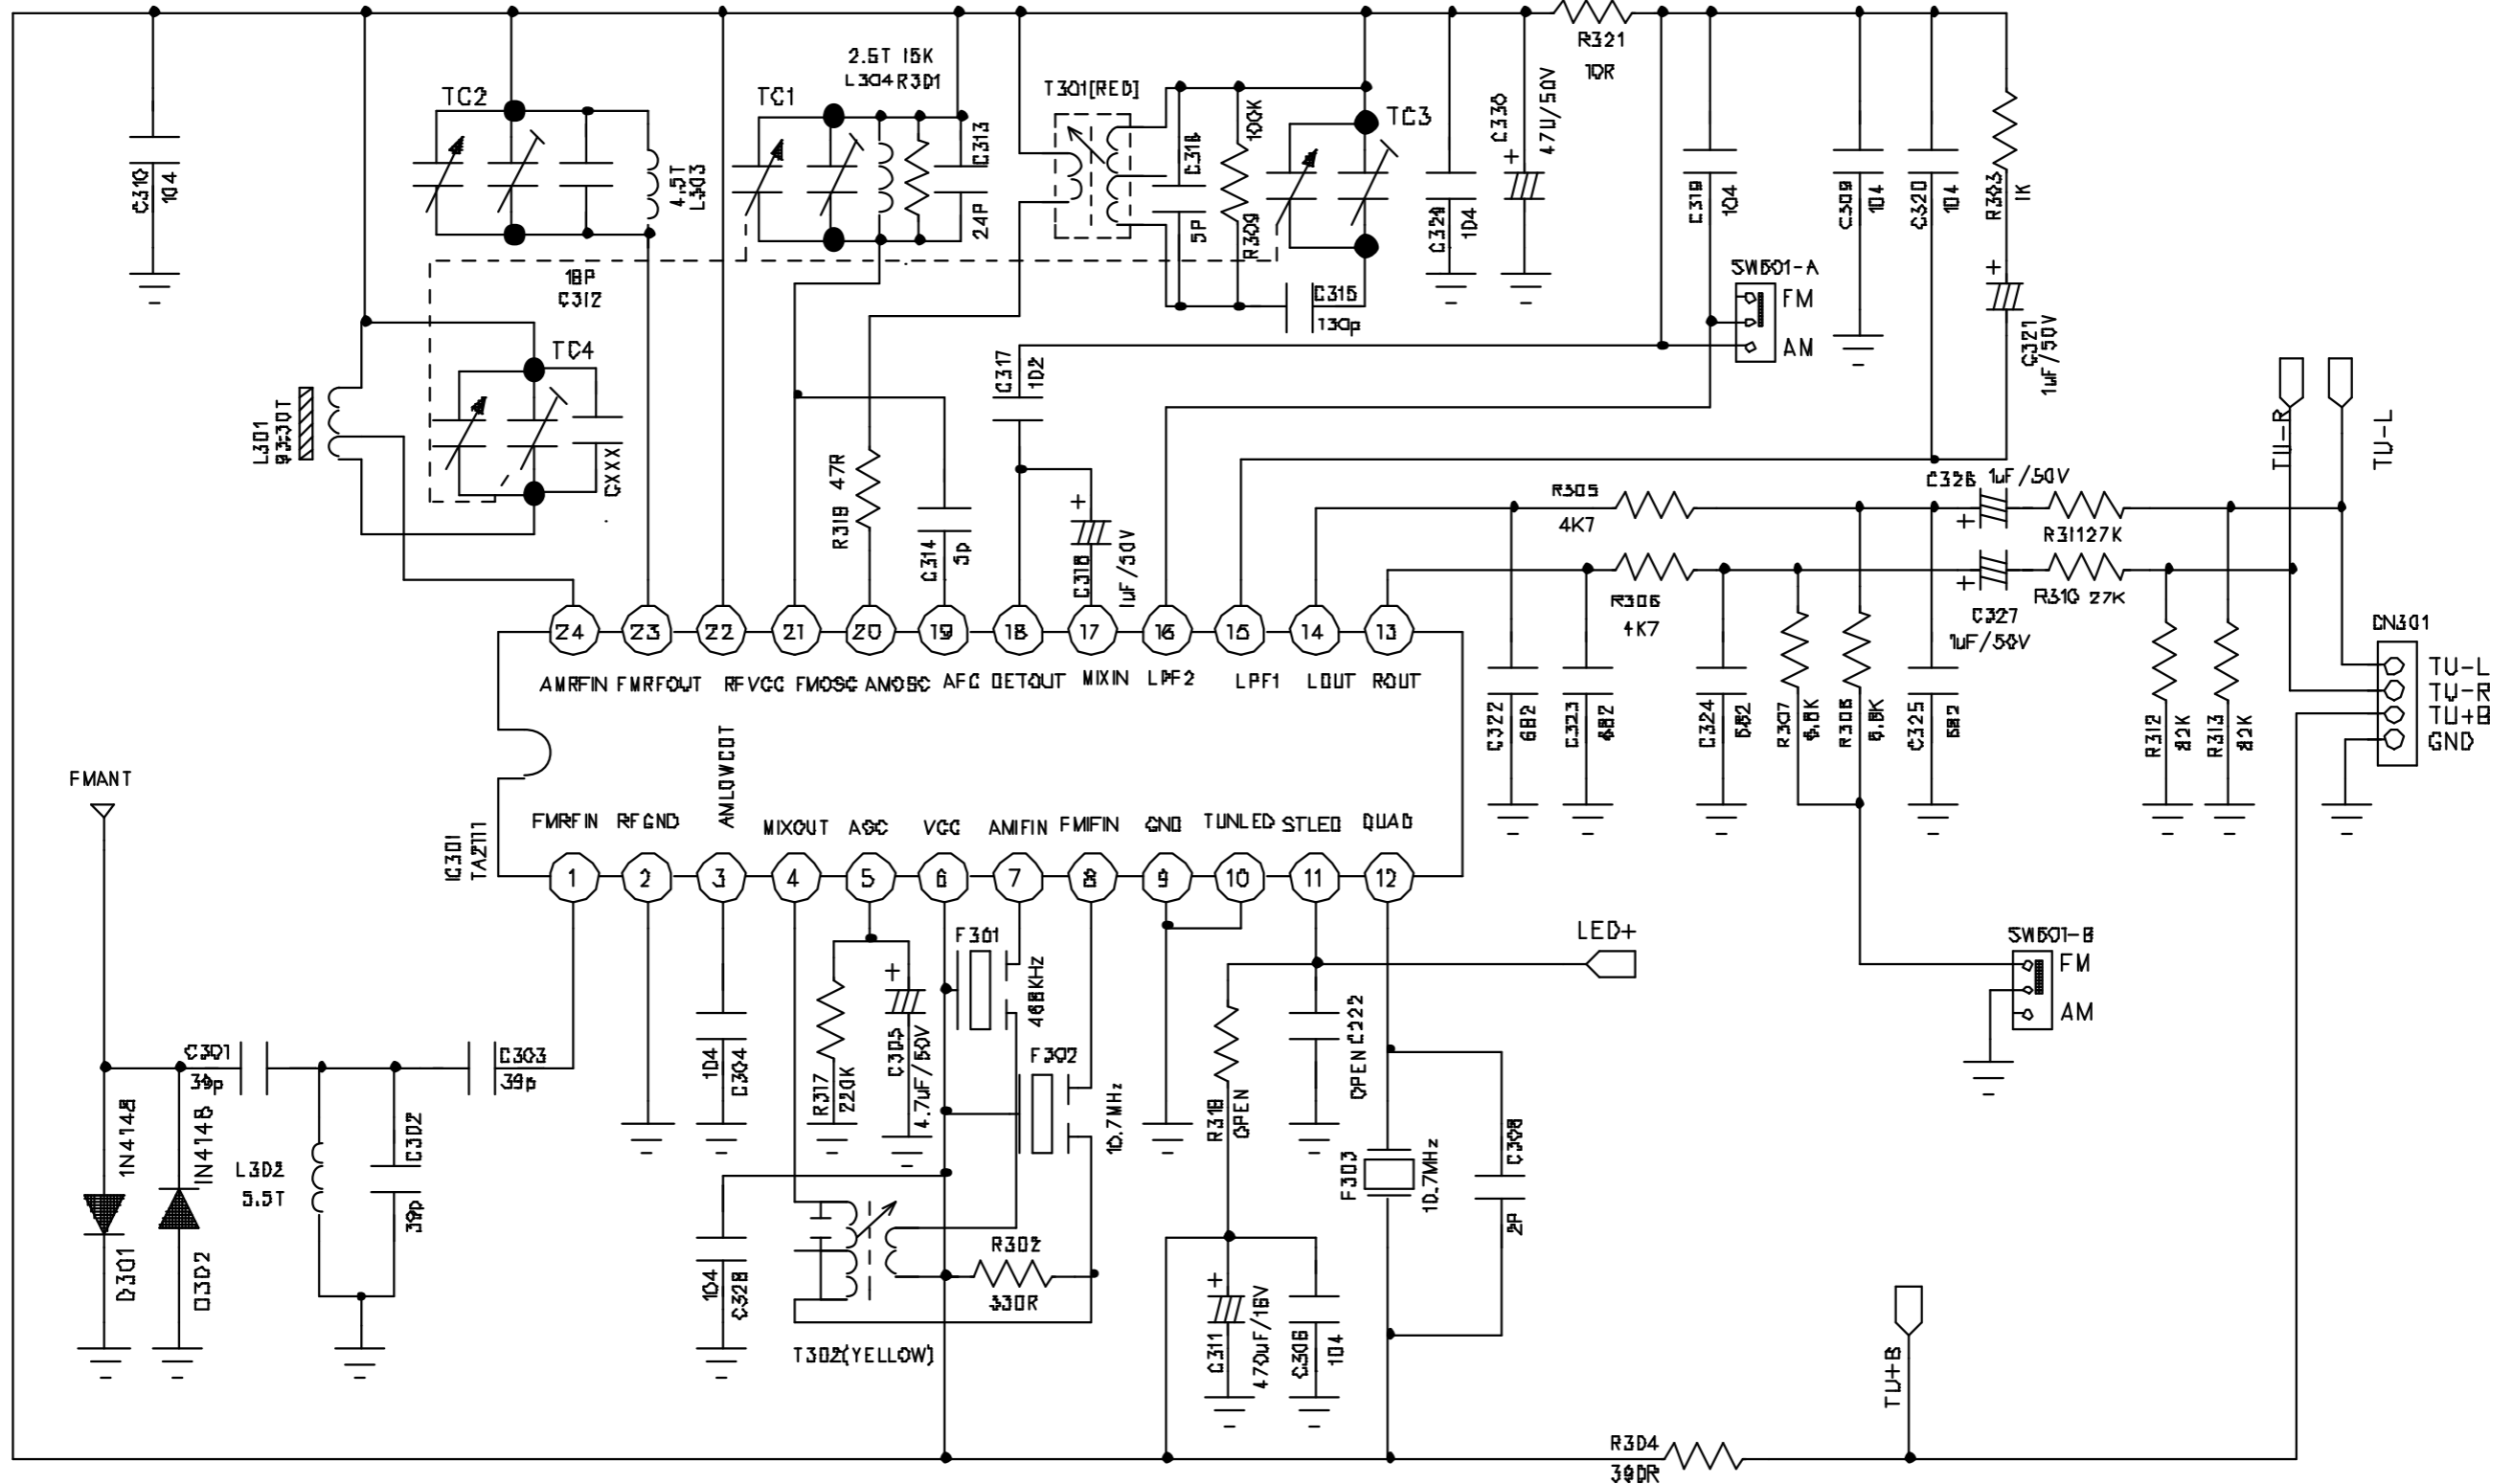

Radio part

	C322, C323	C324, C325
/17 /37	103	822
OTHERS	153	103