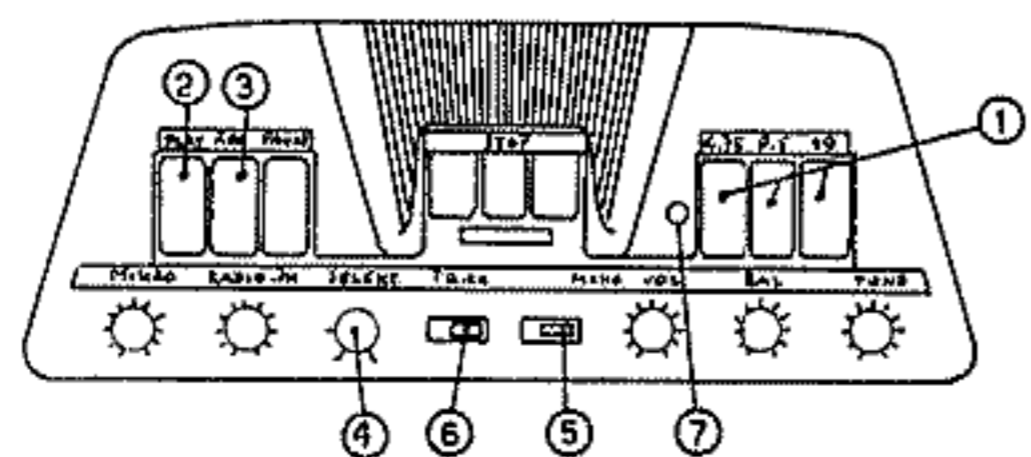

Motor
gez 110V; es folgen: 220, 127, 245V

	Kontakt Nr.	gez.Stellg.	betätigt von:
SK1	1-8 101-108	4,75 cm/s	Geschw. Taste 1
SK2	10-25	Halt	Wiedergabe Taste 2
SK3	110 125	Halt	Wiedergabe Taste 2
SK4	30-41 131-141	Halt	Aufnahme Taste 3
SK5	50-57 150-157	Stereo	Selektor 4
SK6	60-65 160-165	Band	Selektor 4
SK7	71-73	Stereo	Schiebeschalter 5
SK8	175-177	Trick aus	Tricktaste 6
SK9		Halt	Geschw. Taste 1
SK10		Aus	Netzschalter 7