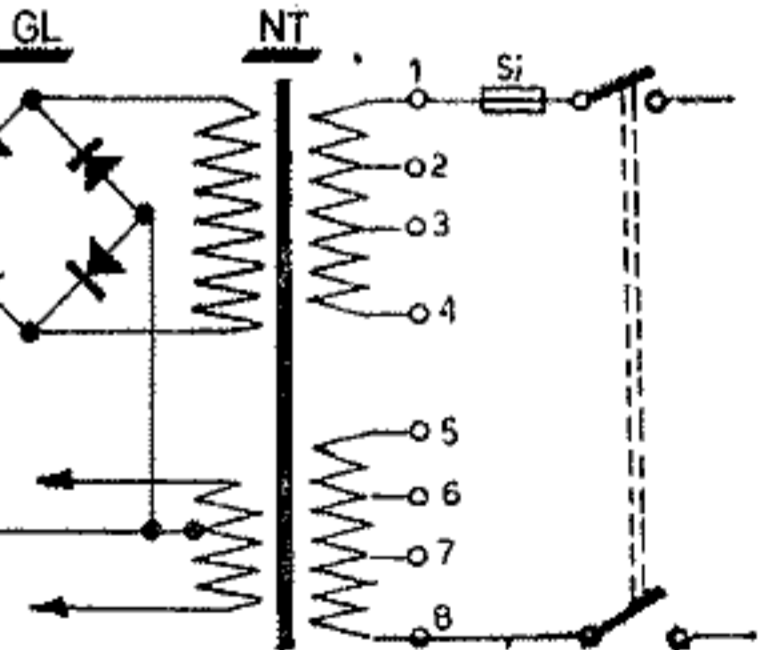

Motor
gez 110V; es folgen: 220, 127, 245V

	Kontakt Nr.	gez.Stellg.	betätigt von:
SK1	1-8 101-108	4,75 cm/s	Geschw. Taste 1
SK2	10-25	Halt	Wiedergabe Taste 2
SK3	110 125	Halt	Wiedergabe Taste 2
SK4	30-41 131-141	Halt	Aufnahme Taste 3
SK5	50-57 150-157	Stereo	Selektor 4
SK6	60-65 160-165	Band	Selektor 4
SK7	71-73	Stereo	Schiebeschalter 5
SK8	175-177	Trick aus	Tricktaste 6
SK9		Halt	Geschw. Taste 1
SK10		Aus	Netzschalter 7