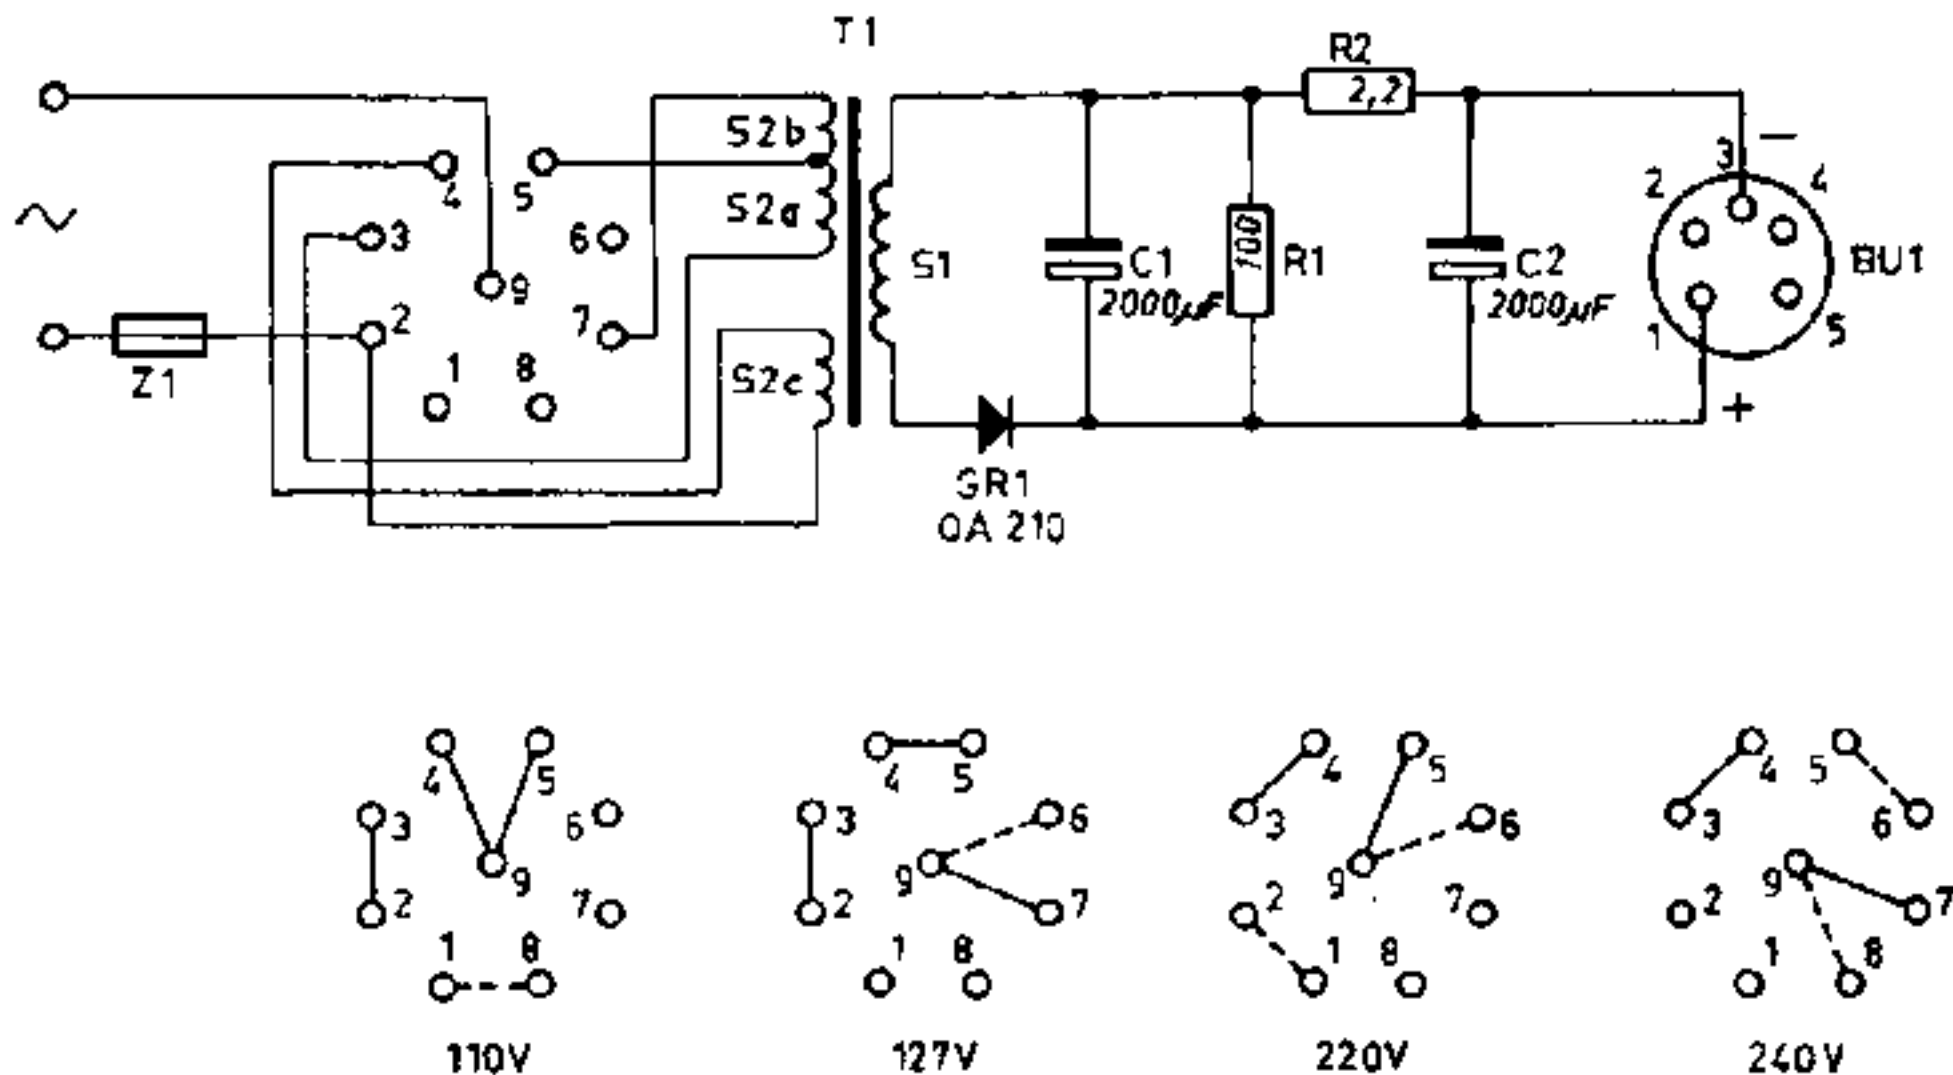

Fig. 15a. Netvoedingsapparaat EL 3786.

Netvoedingsapparaat EL 3786

Voor het geval men de batterij-recorders EL 3586 en EL 3300 zonder batterijen zou willen gebruiken kan men deze met behulp van het netvoedingsapparaat aansluiten op de netspanning. Het netsnoer heeft een lengte van 1.85 m en de voedingskabel die met de recorder wordt verbonden, een van 35 cm. De aansluiting geschiedt met een vijfpolige D.I.N.-plug.

Aansluitpunt 1 van de plug (zie het principe-schema in fig. 15b) heeft een spanning van 9 volt ten opzichte van aansluitpunt 3.

Ned. Ver. v. H

Technische gegevens

Netspanning

110-127-220-245 V.

Frequentie

50-60 Hz.

Verbruik

4 W

Gelijkspanning

9 V. (onbelast)

Afmetingen

15,5 × 8,5 × 6,8 cm.

Fig. 15b. Principe-schema van het netvoedingsapparaat EL 3786. Voor de verschillende netspanningen zijn de doorverbindingen van de spanningscarrousel aangegeven.