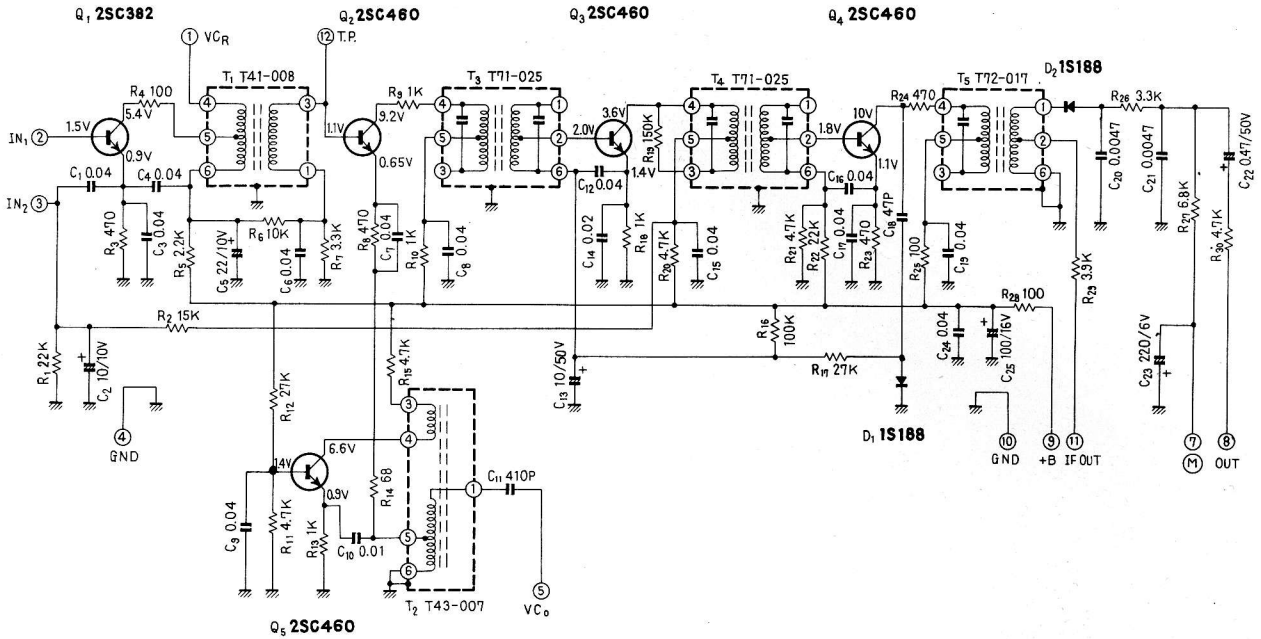

AX-330

SWITCHES
 S₁ INPUT SELECTOR
 (1) AM
 (2) PHONO
 (3) AUX/TAPE P.B.

S₂ POWER SWITCH
 (1) OFF
 (2) ON

RESISTORS
 10% TOLERANCE P-TYPE CARBON 1/4WATT

NONMARK : OHM K : KILOHM

M : MEGOHM

CAPACITORS

NONMARK : μF

P : μμF

INDUCTORS

L₁ AM ANTENNA

L₂ FERRI INDUCTOR

⇨ : NO INPUT SIGNAL DC CURRENT

V : NO INPUT SIGNAL DC VOLTAGE

▭ : SIGNAL VOLTAGE AT 5W/8Ω (1KHz)

AM TUNER UNIT

W14-015

AF UNIT

W15-084

- Q₁, Q₂ 2SC870
- Q₃, Q₄ 2SA561
- Q₅, Q₆ 2SC971
- Q₁₁, Q₁₂ 2SA624
- Q₁₃, Q₁₄ 2SC1014

S₁ : LOUDNESS CONTROL SWITCH ① OFF ② ON
 VR₁ : VOLUME CONTROL
 VR₂ : TREBLE CONTROL
 VR₃ : BASS CONTROL