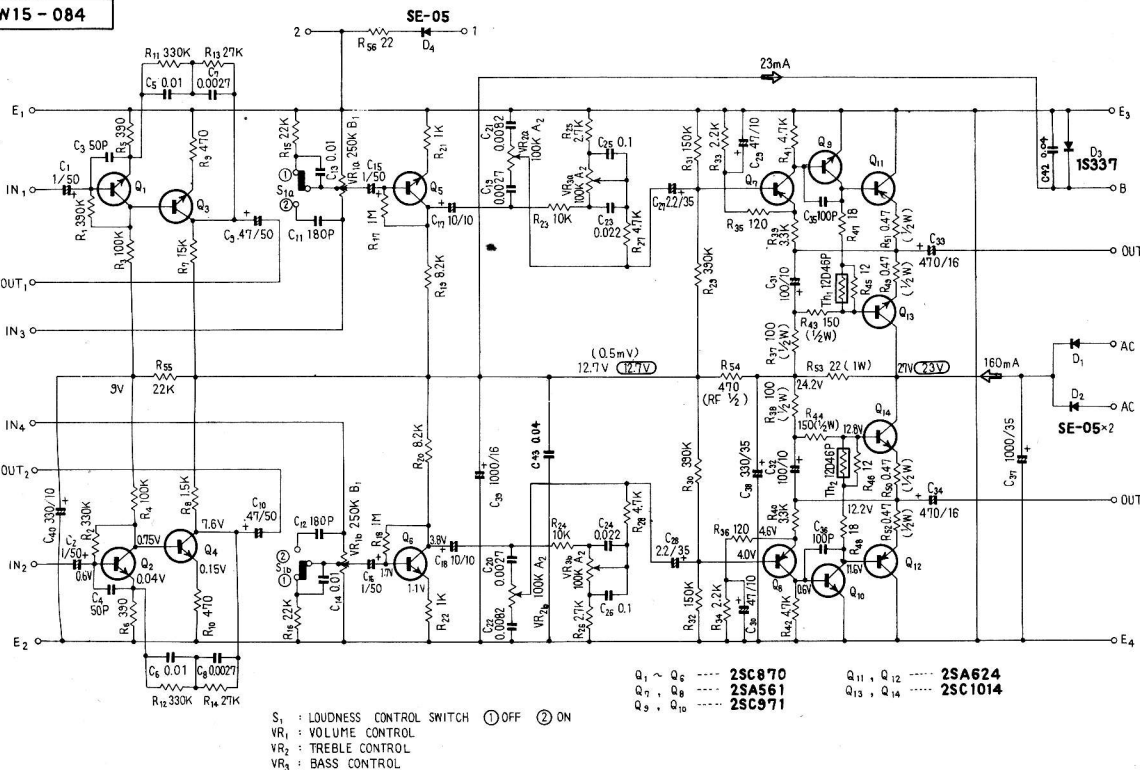

AX-330

SWITCHES
 S₁ INPUT SELECTOR
 (1) AM
 (2) PHONO
 (3) AUX/TAPE P.B.

S₂ POWER SWITCH
 (1) OFF
 (2) ON

RESISTORS
 10% TOLERANCE P-TYPE CARBON 1/4WATT

NONMARK : OHM K : KILOHM

M : MEGOHM

CAPACITORS

NONMARK : μF

P : μμF

INDUCTORS

L₁ AM ANTENNA

L₂ FERRI INDUCTOR

⇨ : NO INPUT SIGNAL DC CURRENT

V : NO INPUT SIGNAL DC VOLTAGE

▭ : SIGNAL VOLTAGE AT 5W/8Ω (1KHz)

AM TUNER UNIT

W14-015

AF UNIT

W15-084

- Q₁, Q₂ 2SC870
- Q₃, Q₄ 2SA561
- Q₅, Q₆ 2SC971
- Q₁₁, Q₁₂ 2SA624
- Q₁₃, Q₁₄ 2SC1014

S₁ : LOUDNESS CONTROL SWITCH ① OFF ② ON
 VR₁ : VOLUME CONTROL
 VR₂ : TREBLE CONTROL
 VR₃ : BASS CONTROL