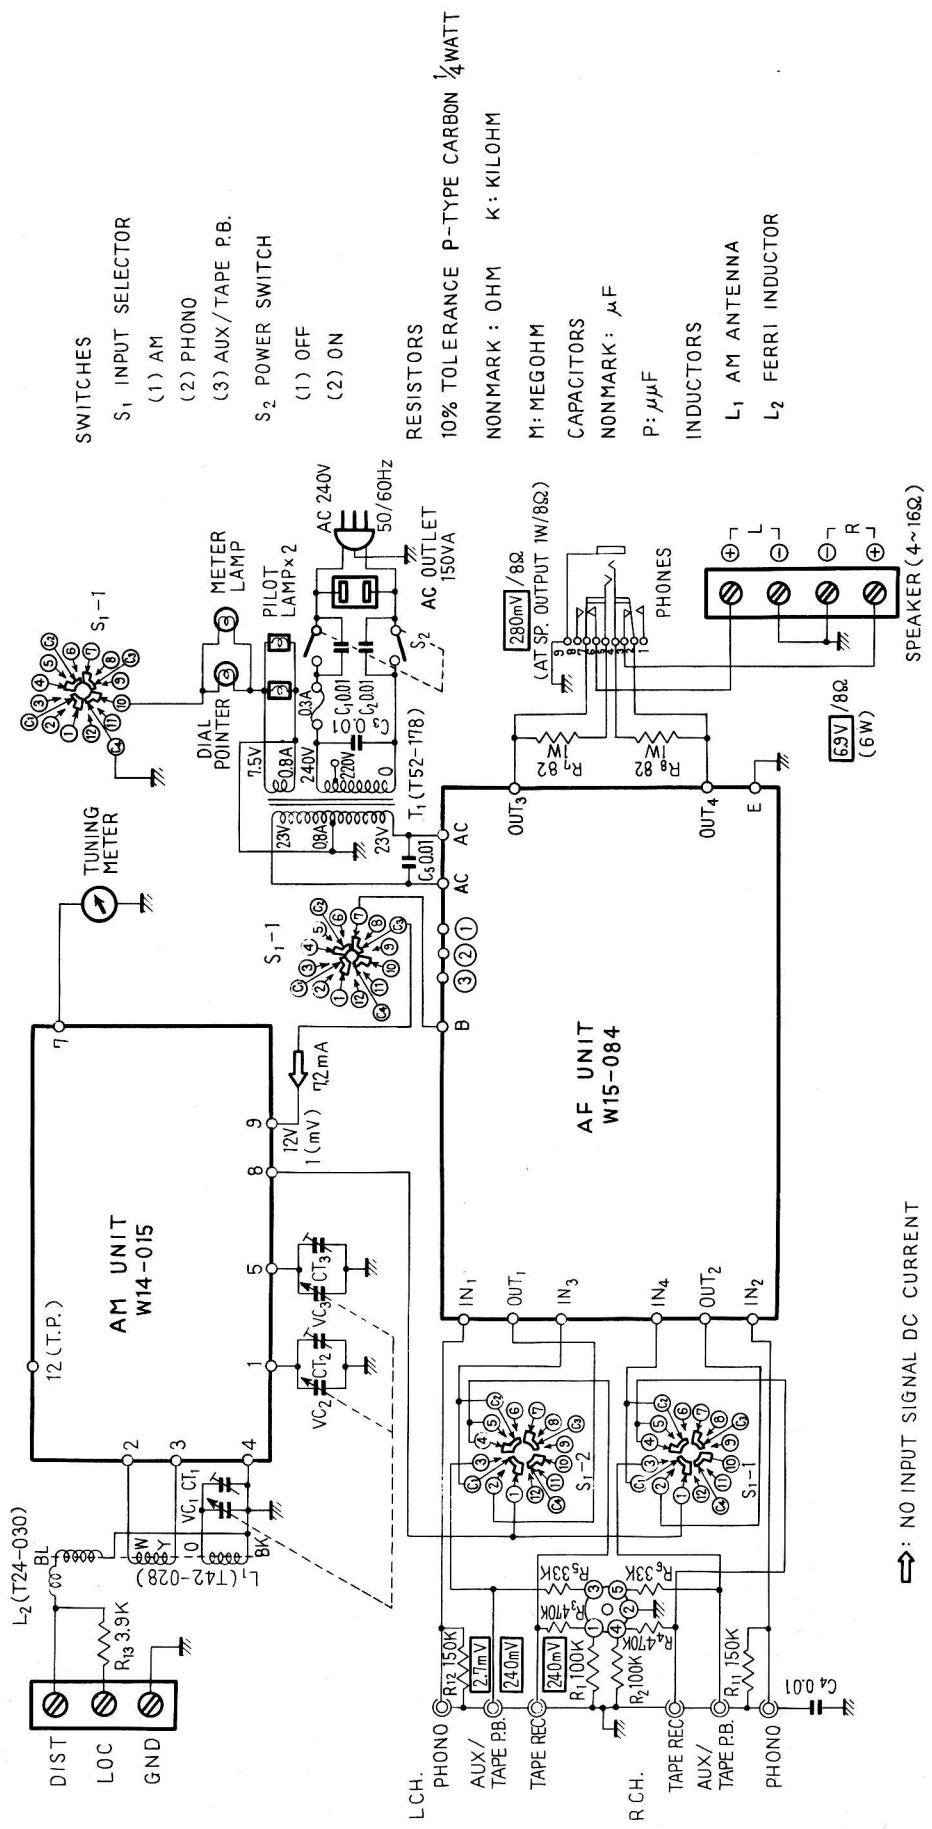

AX-330

SWITCHES
 S₁ INPUT SELECTOR
 (1) AM
 (2) PHONO
 (3) AUX/TAPE P.B.

S₂ POWER SWITCH
 (1) OFF
 (2) ON

RESISTORS
 10% TOLERANCE P-TYPE CARBON 1/4WATT

NONMARK : OHM K : KILOHM

M : MEGOHM

CAPACITORS

NONMARK : μF

P : μμF

INDUCTORS

L₁ AM ANTENNA

L₂ FERRI INDUCTOR

⇨ : NO INPUT SIGNAL DC CURRENT

V : NO INPUT SIGNAL DC VOLTAGE

▭ : SIGNAL VOLTAGE AT 5W/8Ω (1KHz)

AM TUNER UNIT

W14-015

AF UNIT

W15-084

- Q₁, Q₂ 2SC870
- Q₃, Q₄ 2SA561
- Q₅, Q₆ 2SC971
- Q₁₁, Q₁₂ 2SA624
- Q₁₃, Q₁₄ 2SC1014

S₁ : LOUDNESS CONTROL SWITCH ① OFF ② ON
 VR₁ : VOLUME CONTROL
 VR₂ : TREBLE CONTROL
 VR₃ : BASS CONTROL