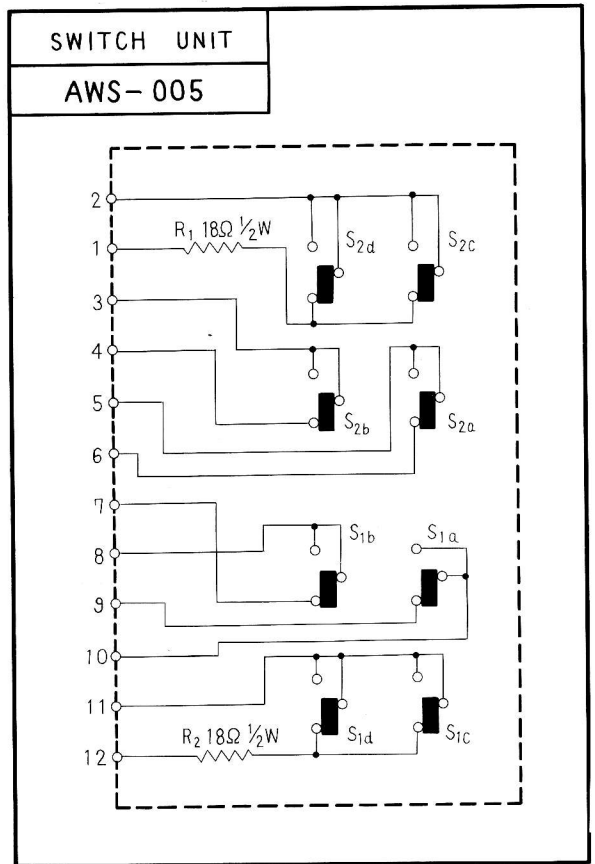

QUADRAPHONIC RECEIVER QX-8000

ROUND LABEL UNIT	FW	FSAW				
TUNER UNIT	AWE-003	AWE-012				
FM FRONT END						
CR UNIT	AWX-003	AWX-003				
CR UNIT	AWX-004	AWX-004				
AM TUNER UNIT						
Q UNIT	AWM-001	AWM-001				
HEAD AMP UNIT	AWF-003	AWF-003				
CONTROL AMP UNIT	AWG-003	AWG-003				
MAIN AMP UNIT	W23-007	W23-007				
POWER SUPPLY UNIT	AWR-004	AWR-004				
SWITCH UNIT	AWS-004	AWS-004				
SWITCH UNIT	AWS-005	AWS-005				
SWITCH UNIT	AWS-006	AWS-006				
TONE COLOR UNIT						
VR UNIT	AWX-002	AWX-002				
MIC AMP UNIT						
REVERBE AMP UNIT						
REVERBE UNIT						

QX-8000

QX - 8000

TUNER UNIT

TUNER UNIT
AWE-003

TUNER UNIT for FSAW model

TUNER UNIT
AWE - 012

CR UNIT

CR UNIT

CONTROL AMP UNIT

MAIN AMP UNIT

SWITCH UNIT

SWITCH UNIT

SWITCH UNIT

VR UNIT