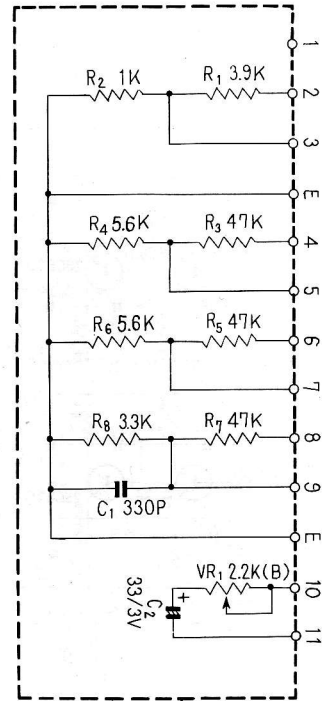

QUADRAPHONIC RECEIVER QX-8000

ROUND LABEL UNIT	FW	FSAW				
TUNER UNIT	AWE-003	AWE-012				
FM FRONT END						
CR UNIT	AWX-003	AWX-003				
CR UNIT	AWX-004	AWX-004				
AM TUNER UNIT						
Q UNIT	AWM-001	AWM-001				
HEAD AMP UNIT	AWF-003	AWF-003				
CONTROL AMP UNIT	AWG-003	AWG-003				
MAIN AMP UNIT	W23-007	W23-007				
POWER SUPPLY UNIT	AWR-004	AWR-004				
SWITCH UNIT	AWS-004	AWS-004				
SWITCH UNIT	AWS-005	AWS-005				
SWITCH UNIT	AWS-006	AWS-006				
TONE COLOR UNIT						
VR UNIT	AWX-002	AWX-002				
MIC AMP UNIT						
REVERBE AMP UNIT						
REVERBE UNIT						

QX-8000

QX - 8000

TUNER UNIT

TUNER UNIT
AWE-003

TUNER UNIT for FSAW model

TUNER UNIT
AWE - 012

CR UNIT

CR UNIT

CR UNIT

AWX-003

CR UNIT
AWX-004

Q UNIT

Q UNIT

AWM-001

HEAD AMP UNIT

POWER SUPPLY UNIT