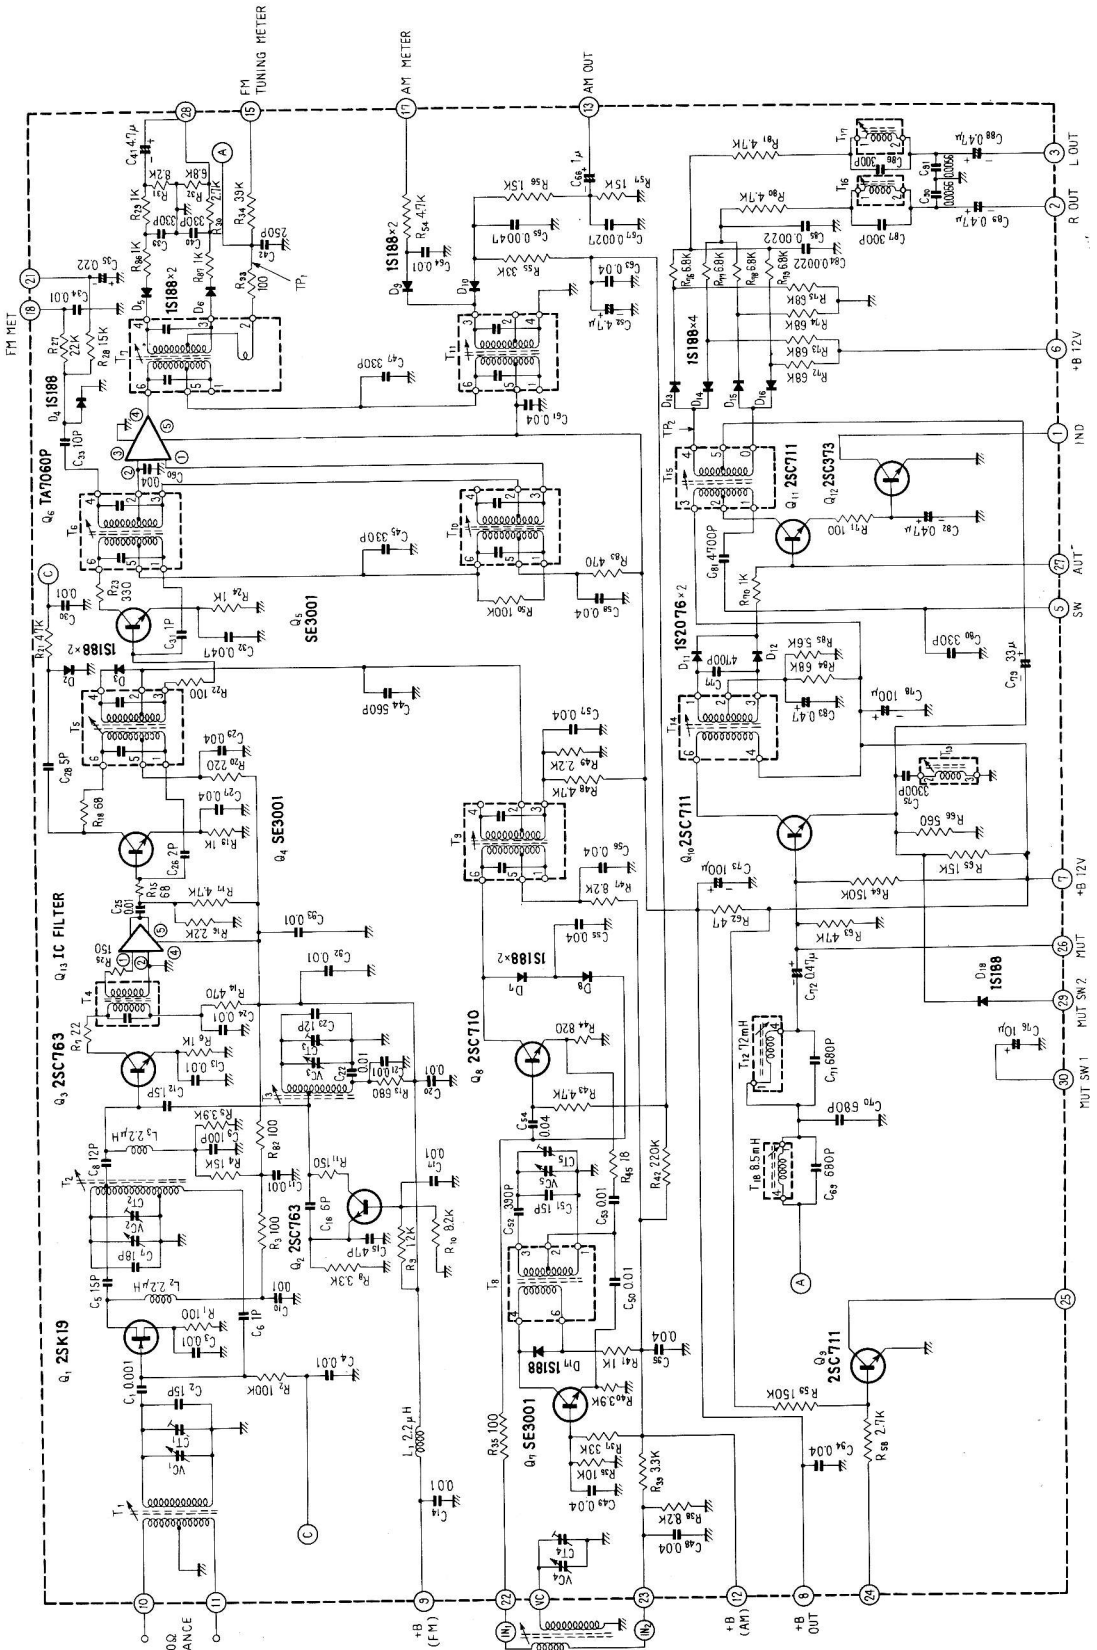

QUADRAPHONIC RECEIVER QX-8000

ROUND LABEL UNIT	FW	FSAW				
TUNER UNIT	AWE-003	AWE-012				
FM FRONT END						
CR UNIT	AWX-003	AWX-003				
CR UNIT	AWX-004	AWX-004				
AM TUNER UNIT						
Q UNIT	AWM-001	AWM-001				
HEAD AMP UNIT	AWF-003	AWF-003				
CONTROL AMP UNIT	AWG-003	AWG-003				
MAIN AMP UNIT	W23-007	W23-007				
POWER SUPPLY UNIT	AWR-004	AWR-004				
SWITCH UNIT	AWS-004	AWS-004				
SWITCH UNIT	AWS-005	AWS-005				
SWITCH UNIT	AWS-006	AWS-006				
TONE COLOR UNIT						
VR UNIT	AWX-002	AWX-002				
MIC AMP UNIT						
REVERBE AMP UNIT						
REVERBE UNIT						

QX-8000

QX - 8000

TUNER UNIT

TUNER UNIT
AWE-003

TUNER UNIT for FSAW model

TUNER UNIT
AWE - 012

CR UNIT

CR UNIT

CR UNIT

AWX-003

CR UNIT
AWX-004

Q UNIT

Q UNIT

AWM-001

HEAD AMP UNIT

POWER SUPPLY UNIT