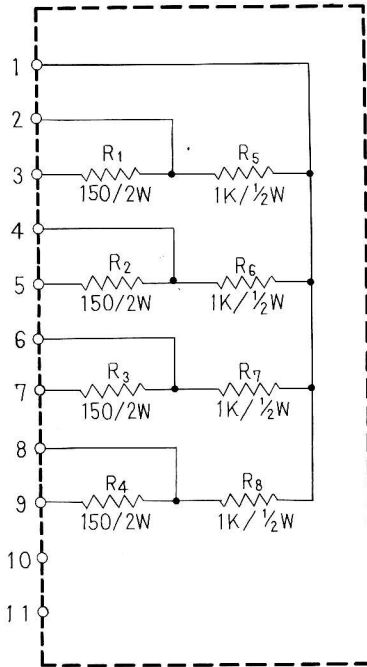

CR UNIT

CR UNIT

CR UNIT

AWX-003