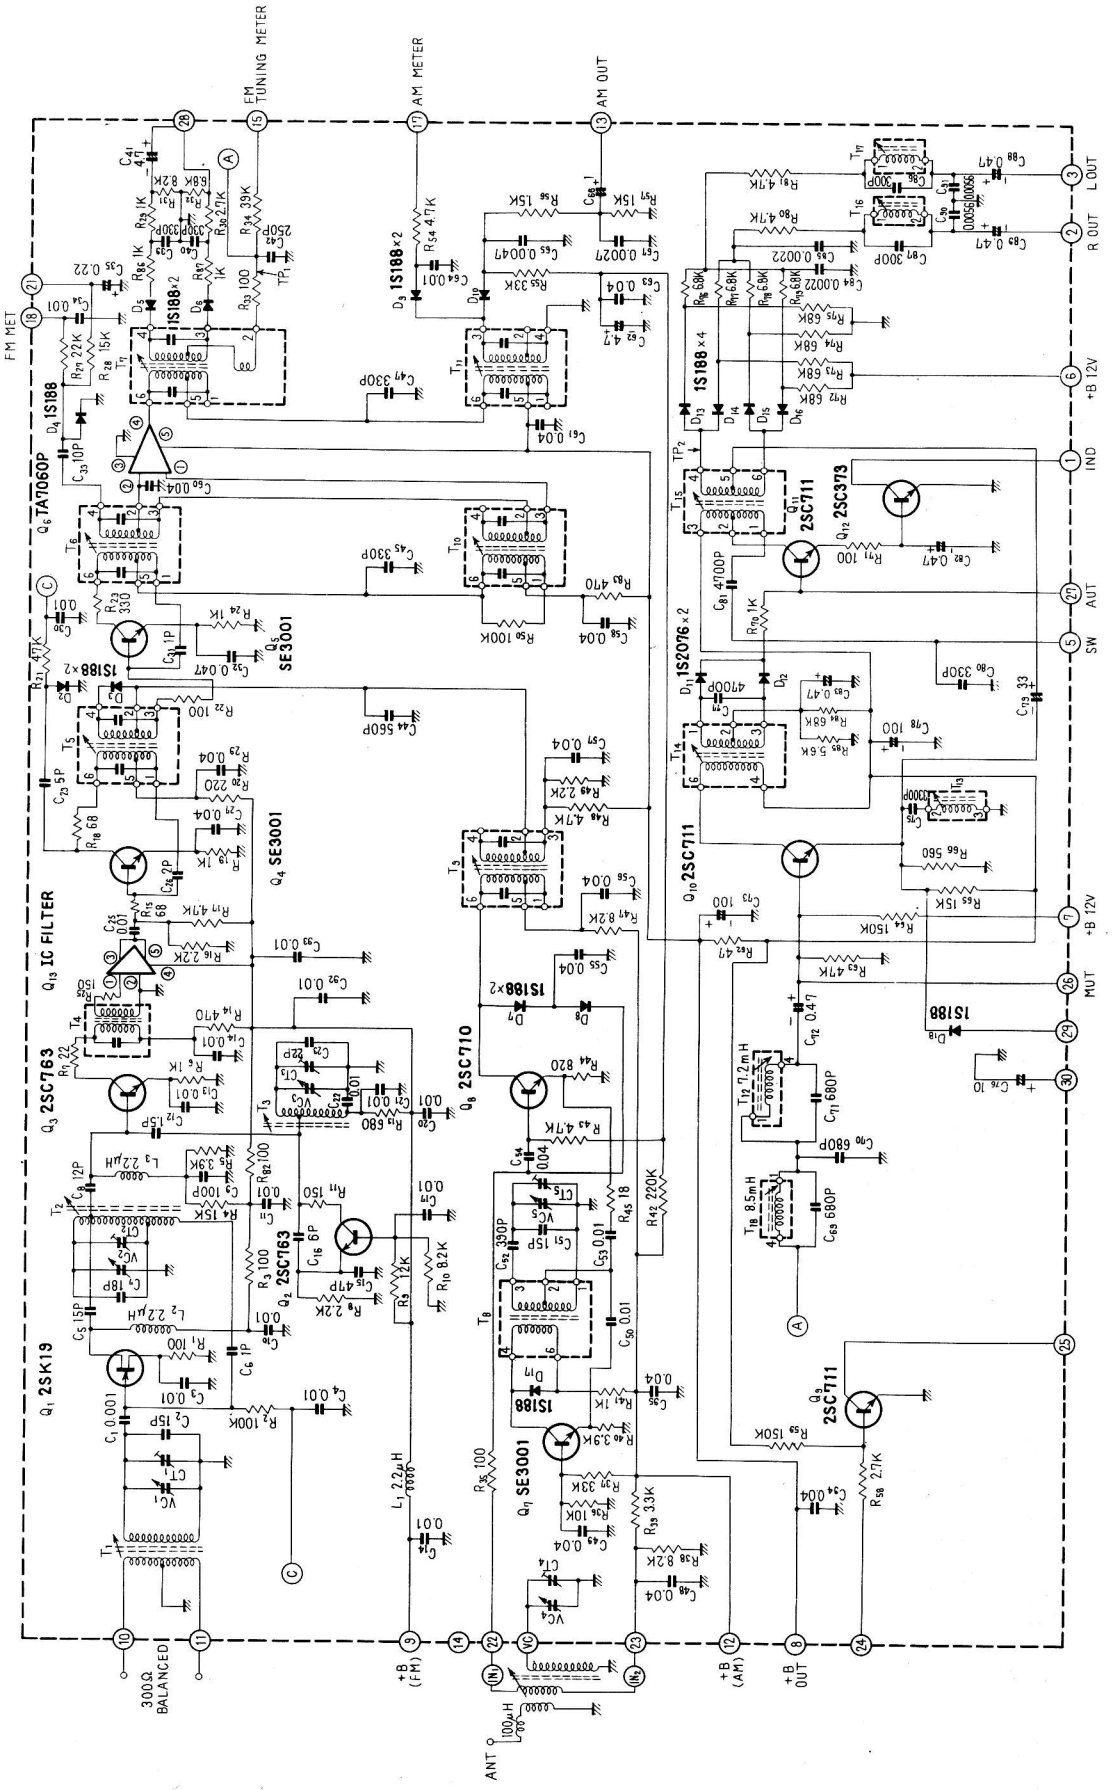

QUADRAPHONIC RECEIVER QX-8000

ROUND LABEL UNIT	FW	FSAW				
TUNER UNIT	AWE-003	AWE-012				
FM FRONT END						
CR UNIT	AWX-003	AWX-003				
CR UNIT	AWX-004	AWX-004				
AM TUNER UNIT						
Q UNIT	AWM-001	AWM-001				
HEAD AMP UNIT	AWF-003	AWF-003				
CONTROL AMP UNIT	AWG-003	AWG-003				
MAIN AMP UNIT	W23-007	W23-007				
POWER SUPPLY UNIT	AWR-004	AWR-004				
SWITCH UNIT	AWS-004	AWS-004				
SWITCH UNIT	AWS-005	AWS-005				
SWITCH UNIT	AWS-006	AWS-006				
TONE COLOR UNIT						
VR UNIT	AWX-002	AWX-002				
MIC AMP UNIT						
REVERBE AMP UNIT						
REVERBE UNIT						

QX-8000

QX - 8000

TUNER UNIT

TUNER UNIT
AWE-003

TUNER UNIT for FSAW model

TUNER UNIT
AWE - 012

CR UNIT

CR UNIT

CR UNIT

AWX-003

CR UNIT
AWX-004

Q UNIT

Q UNIT

AWM-001

HEAD AMP UNIT

POWER SUPPLY UNIT