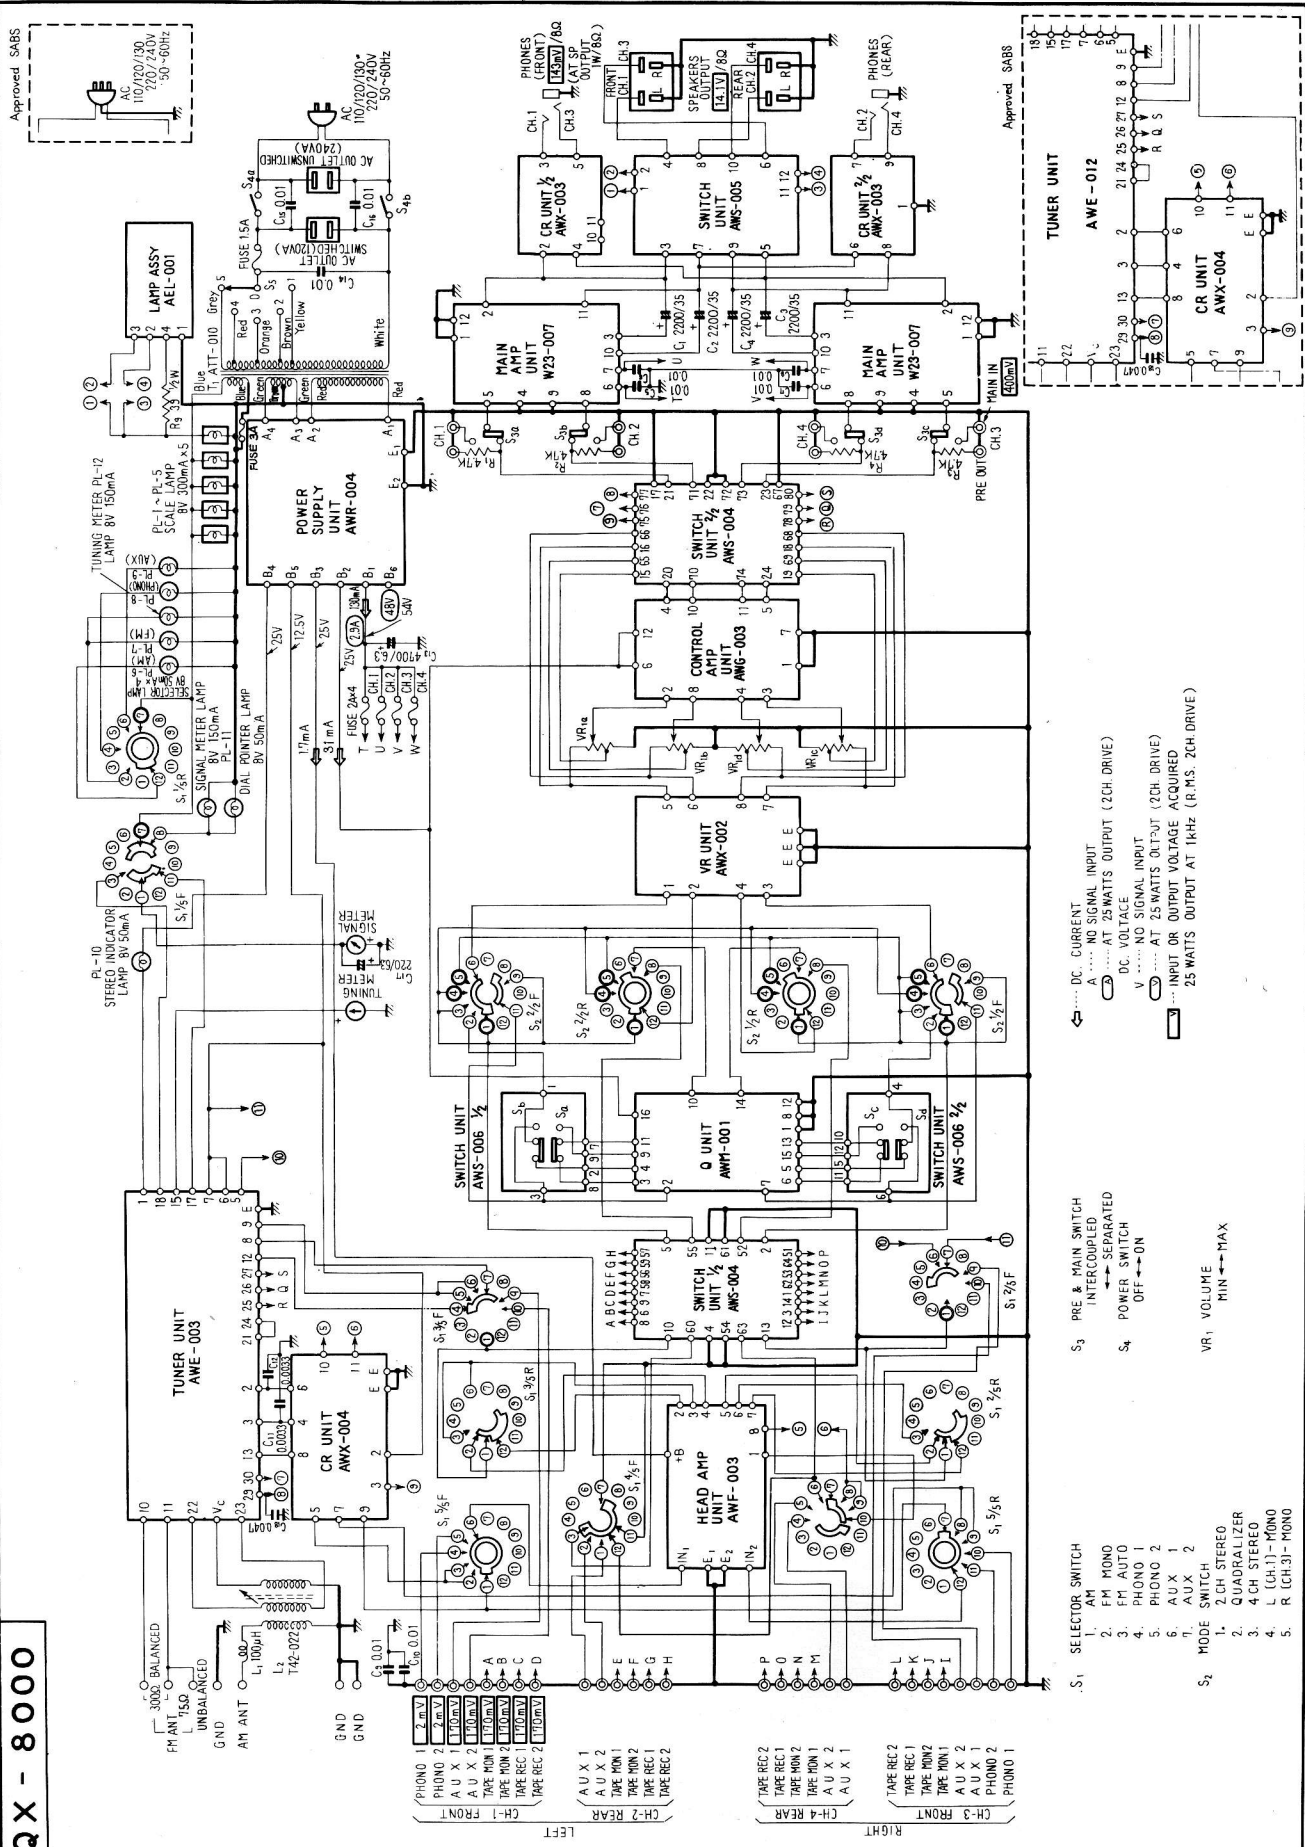

QUADRAPHONIC RECEIVER QX-8000

ROUND LABEL UNIT	FW	FSAW				
TUNER UNIT	AWE-003	AWE-012				
FM FRONT END						
CR UNIT	AWX-003	AWX-003				
CR UNIT	AWX-004	AWX-004				
AM TUNER UNIT						
Q UNIT	AWM-001	AWM-001				
HEAD AMP UNIT	AWF-003	AWF-003				
CONTROL AMP UNIT	AWG-003	AWG-003				
MAIN AMP UNIT	W23-007	W23-007				
POWER SUPPLY UNIT	AWR-004	AWR-004				
SWITCH UNIT	AWS-004	AWS-004				
SWITCH UNIT	AWS-005	AWS-005				
SWITCH UNIT	AWS-006	AWS-006				
TONE COLOR UNIT						
VR UNIT	AWX-002	AWX-002				
MIC AMP UNIT						
REVERBE AMP UNIT						
REVERBE UNIT						

QX-8000

QX - 8000

TUNER UNIT

TUNER UNIT
AWE-003

TUNER UNIT for FSAW model

TUNER UNIT
AWE - 012

CR UNIT

CR UNIT