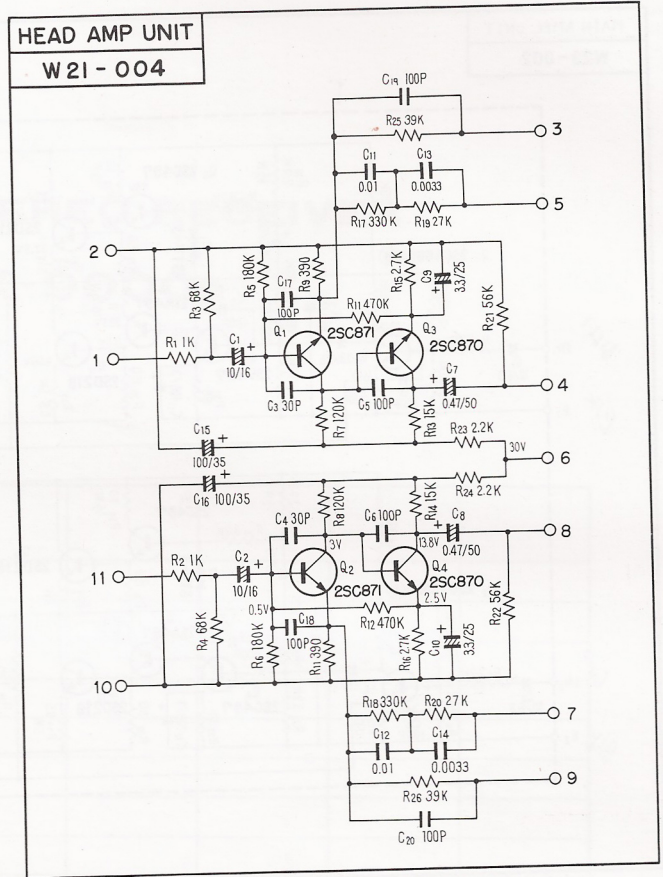

HEAD AMP UNIT