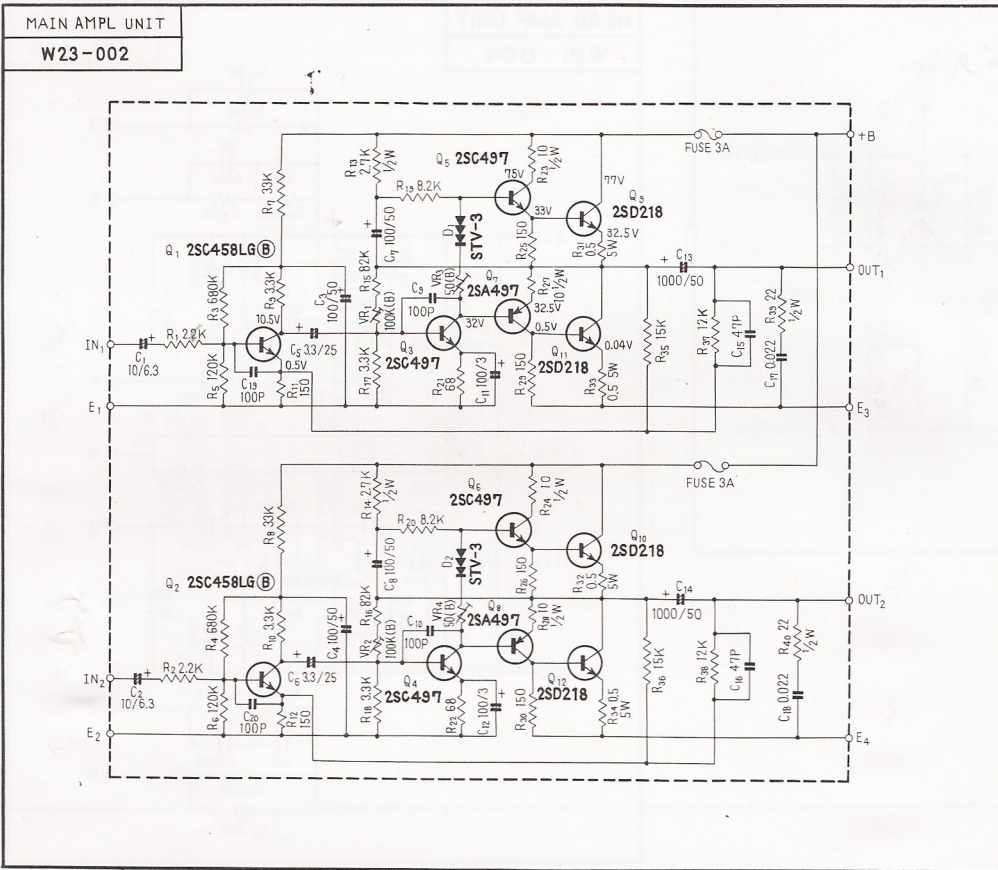

MAIN AMP UNIT