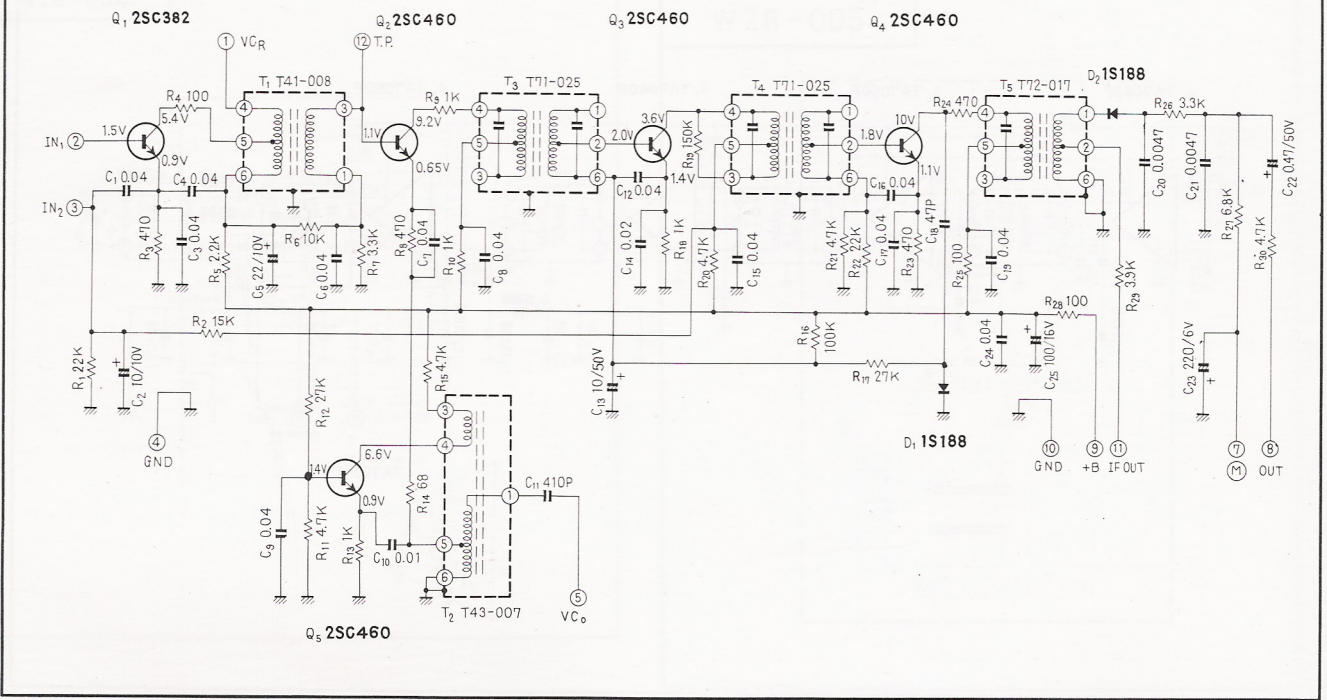

AM TUNER UNIT

AM TUNER UNIT
W 14 - 015