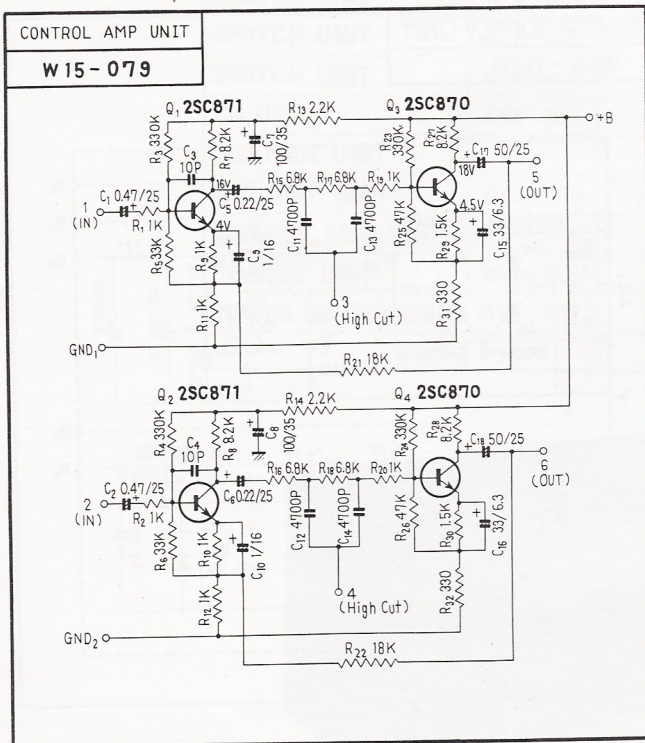

SX-6000

- S₁ INPUT SELECTOR**
- 1) AM
 - 2) FM MONO
 - 3) FM AUTO
 - 4) PHONO 1
 - 5) PHONO 2
- S₂ MODE SELECTOR**
- 1) STEREO REVERSE
 - 2) STEREO NORMAL
 - 3) MONO L
 - 4) MONO R
 - 5) MONO L+R
- S₃ SPEAKER SELECTOR**
- 1) SPEAKER A+B
 - 2) SPEAKER B+C
 - 3) SPEAKER A+B+C
 - 4) SPEAKER B+C
 - 5) SPEAKER A+B
 - 6) SPEAKER B+C
 - 7) SPEAKER A+B+C
 - 8) SPEAKER B+C
 - 9) SPEAKER A+B
 - 10) SPEAKER B+C
 - 11) SPEAKER A+B+C
 - 12) SPEAKER B+C
- S₄ PRE & MAIN SELECTOR**
- 1) INTERCOUPLED
 - 2) SEPARATED
- S₅ SUPPLY VOLTAGE SELECTOR**
- 1) 40V
 - 2) 24V
 - 3) 13.0V
 - 4) 12.0V
 - 5) 11.0V
- S₆ DC CURRENT AT NO. INPUT SIGNAL**
- 1) DC VOLTAGE AT NO. INPUT SIGNAL
 - 2) DC VOLTAGE AT MAXIMUM INPUT SIGNAL
 - 3) DC VOLTAGE AT 20W/8Ω SPEAKER OUTPUT

CONTROL AMP UNIT

CONTROL UNIT

MAIN AMP UNIT

SWITCH UNIT

POWER SUPPLY UNIT