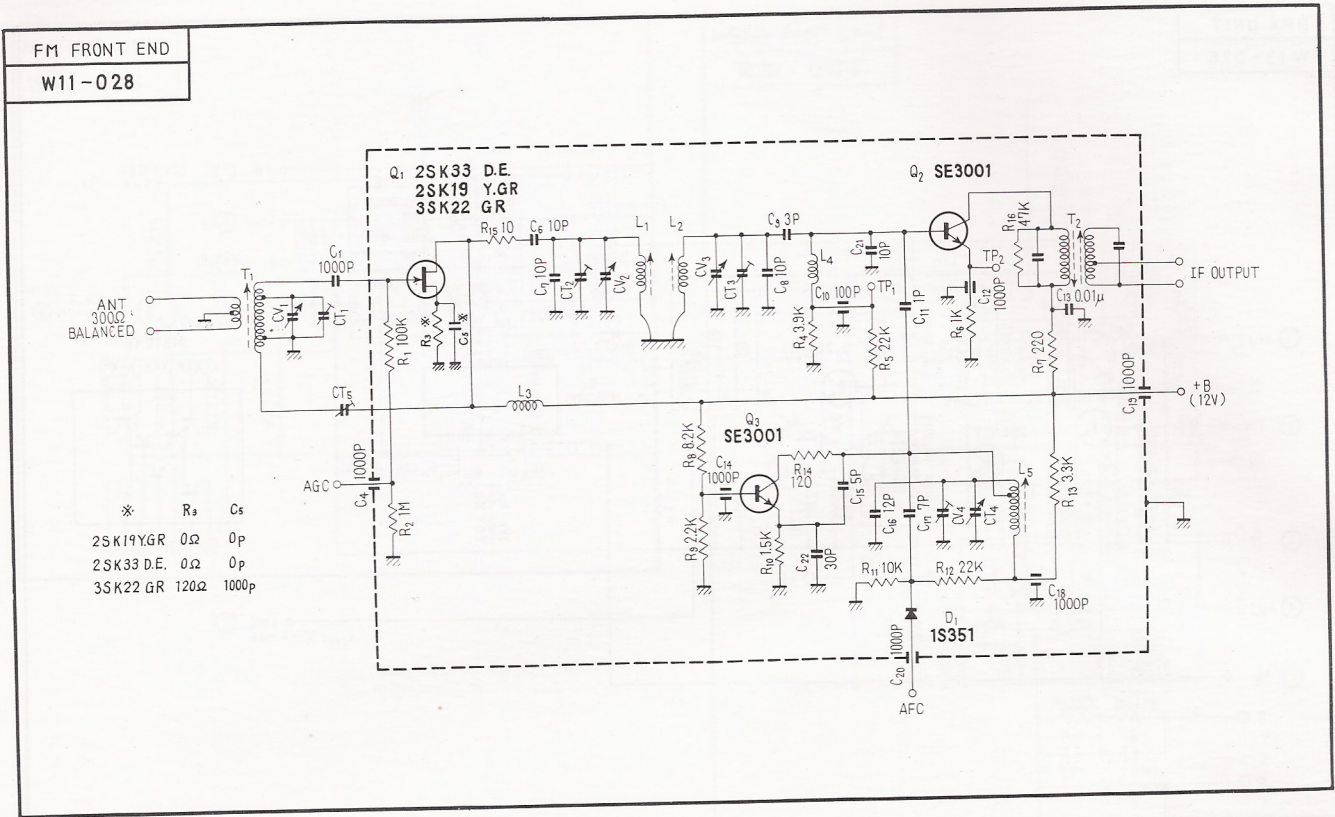

FM FRONT END