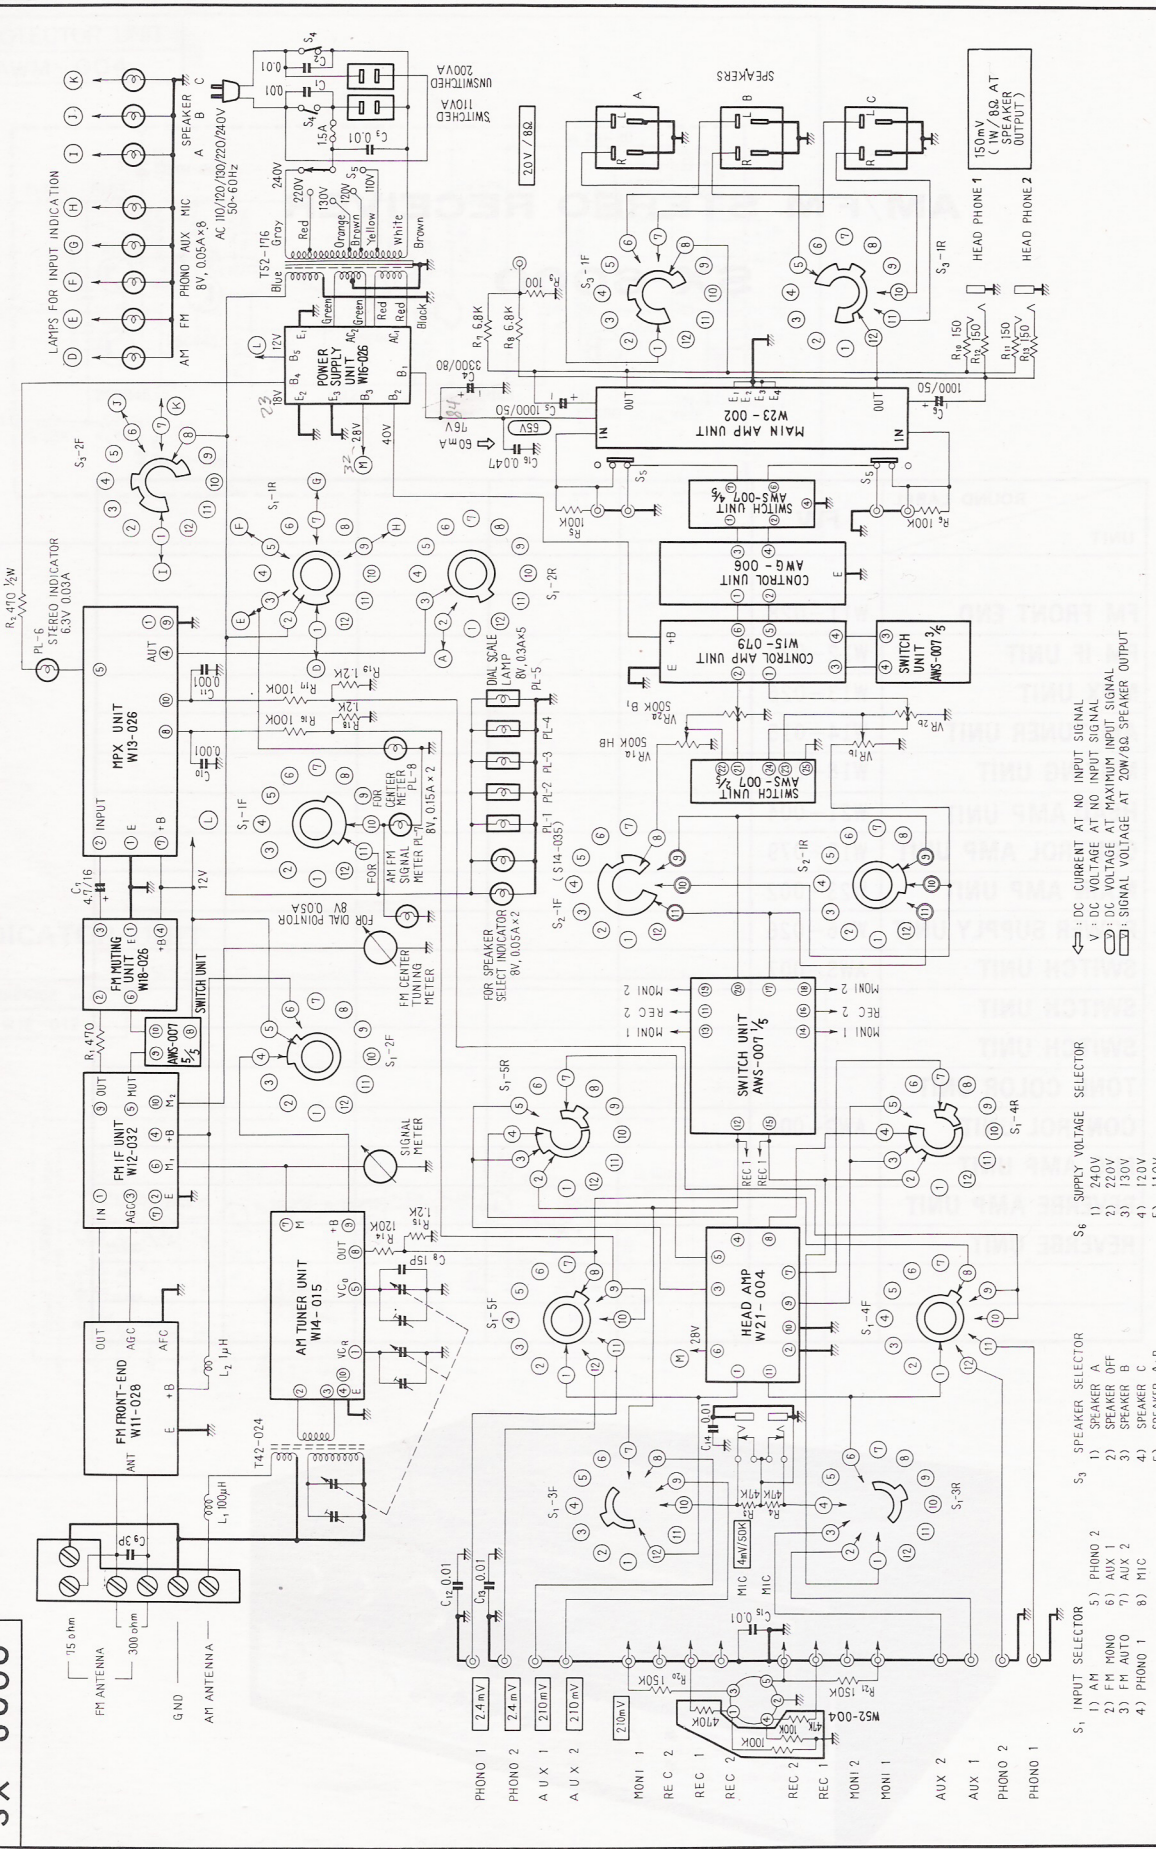

SX-6000

- S₁ INPUT SELECTOR**
- 1) AM
 - 2) FM MONO
 - 3) FM AUTO
 - 4) PHONO 1
 - 5) PHONO 2
- S₂ MODE SELECTOR**
- 1) STEREO REVERSE
 - 2) STEREO NORMAL
 - 3) MONO L
 - 4) MONO R
 - 5) MONO L+R
- S₃ SPEAKER SELECTOR**
- 1) SPEAKER A+B
 - 2) SPEAKER B+C
 - 3) SPEAKER A+B+C
 - 4) SPEAKER B+C
 - 5) SPEAKER A+B
 - 6) SPEAKER B+C
 - 7) SPEAKER A+B+C
 - 8) SPEAKER B+C
 - 9) SPEAKER A+B
 - 10) SPEAKER B+C
 - 11) SPEAKER A+B+C
 - 12) SPEAKER B+C
- S₄ PRE & MAIN SELECTOR**
- 1) INTERCOUPLED
 - 2) SEPARATED
- S₅ SUPPLY VOLTAGE SELECTOR**
- 1) 40V
 - 2) 24V
 - 3) 13.0V
 - 4) 12.0V
 - 5) 11.0V
- S₆ DC CURRENT AT NO. INPUT SIGNAL**
- 1) DC VOLTAGE AT NO. INPUT SIGNAL
 - 2) DC VOLTAGE AT MAXIMUM INPUT SIGNAL
 - 3) DC VOLTAGE AT 20W/8Ω SPEAKER OUTPUT