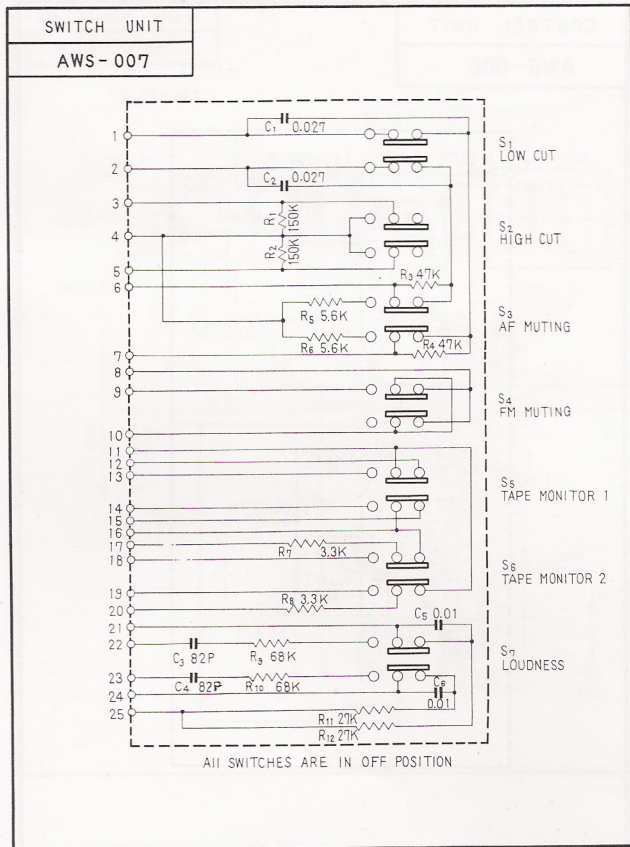

SX-6000

- S₁ INPUT SELECTOR**
- 1) AM
 - 2) FM MONO
 - 3) FM AUTO
 - 4) PHONO 1
 - 5) PHONO 2
- S₂ MODE SELECTOR**
- 1) STEREO REVERSE
 - 2) STEREO NORMAL
 - 3) MONO L
 - 4) MONO R
 - 5) MONO L+R
- S₃ SPEAKER SELECTOR**
- 1) SPEAKER A+B
 - 2) SPEAKER B+C
 - 3) SPEAKER A+B+C
 - 4) SPEAKER B+C
 - 5) SPEAKER A+B
 - 6) SPEAKER B+C
 - 7) SPEAKER A+B+C
 - 8) SPEAKER B+C
 - 9) SPEAKER A+B
 - 10) SPEAKER B+C
 - 11) SPEAKER A+B+C
 - 12) SPEAKER B+C
- S₄ PRE & MAIN SELECTOR**
- 1) INTERCOUPLED
 - 2) SEPARATED
- S₅ SUPPLY VOLTAGE SELECTOR**
- 1) 40V
 - 2) 24V
 - 3) 13.0V
 - 4) 12.0V
 - 5) 11.0V
- S₆ DC CURRENT AT NO. INPUT SIGNAL**
- 1) DC VOLTAGE AT NO. INPUT SIGNAL
 - 2) DC VOLTAGE AT MAXIMUM INPUT SIGNAL
 - 3) DC VOLTAGE AT 20W/8Ω SPEAKER OUTPUT

CONTROL AMP UNIT

CONTROL UNIT

MAIN AMP UNIT

SWITCH UNIT

POWER SUPPLY UNIT