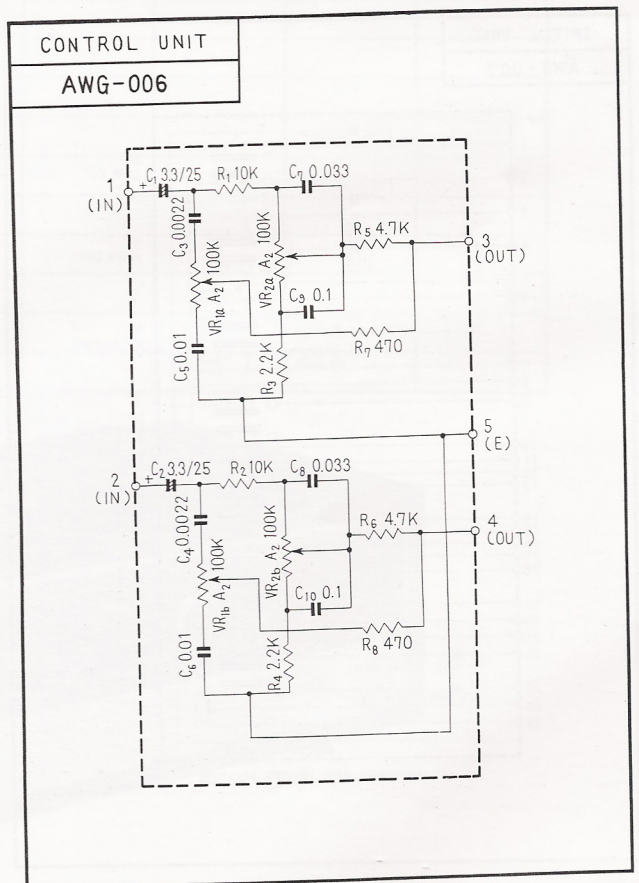

SX-6000

- S₁ INPUT SELECTOR**
- 1) AM
 - 2) FM MONO
 - 3) FM AUTO
 - 4) PHONO 1
 - 5) PHONO 2
- S₂ MODE SELECTOR**
- 1) STEREO REVERSE
 - 2) STEREO NORMAL
 - 3) MONO L
 - 4) MONO R
 - 5) MONO L+R
- S₃ SPEAKER SELECTOR**
- 1) SPEAKER A+B
 - 2) SPEAKER B+C
 - 3) SPEAKER A+B+C
 - 4) SPEAKER B+C
 - 5) SPEAKER A+B
 - 6) SPEAKER B+C
 - 7) SPEAKER A+B+C
 - 8) SPEAKER B+C
 - 9) SPEAKER A+B
 - 10) SPEAKER B+C
 - 11) SPEAKER A+B+C
 - 12) SPEAKER B+C
- S₄ PRE & MAIN SELECTOR**
- 1) INTERCOUPLED
 - 2) SEPARATED
- S₅ SUPPLY VOLTAGE SELECTOR**
- 1) 40V
 - 2) 24V
 - 3) 13.0V
 - 4) 12.0V
 - 5) 11.0V
- S₆ DC CURRENT AT NO. INPUT SIGNAL**
- 1) DC VOLTAGE AT NO. INPUT SIGNAL
 - 2) DC VOLTAGE AT MAXIMUM INPUT SIGNAL
 - 3) DC VOLTAGE AT 20W/8Ω SPEAKER OUTPUT

CONTROL AMP UNIT

CONTROL UNIT

MAIN AMP UNIT

SWITCH UNIT

POWER SUPPLY UNIT