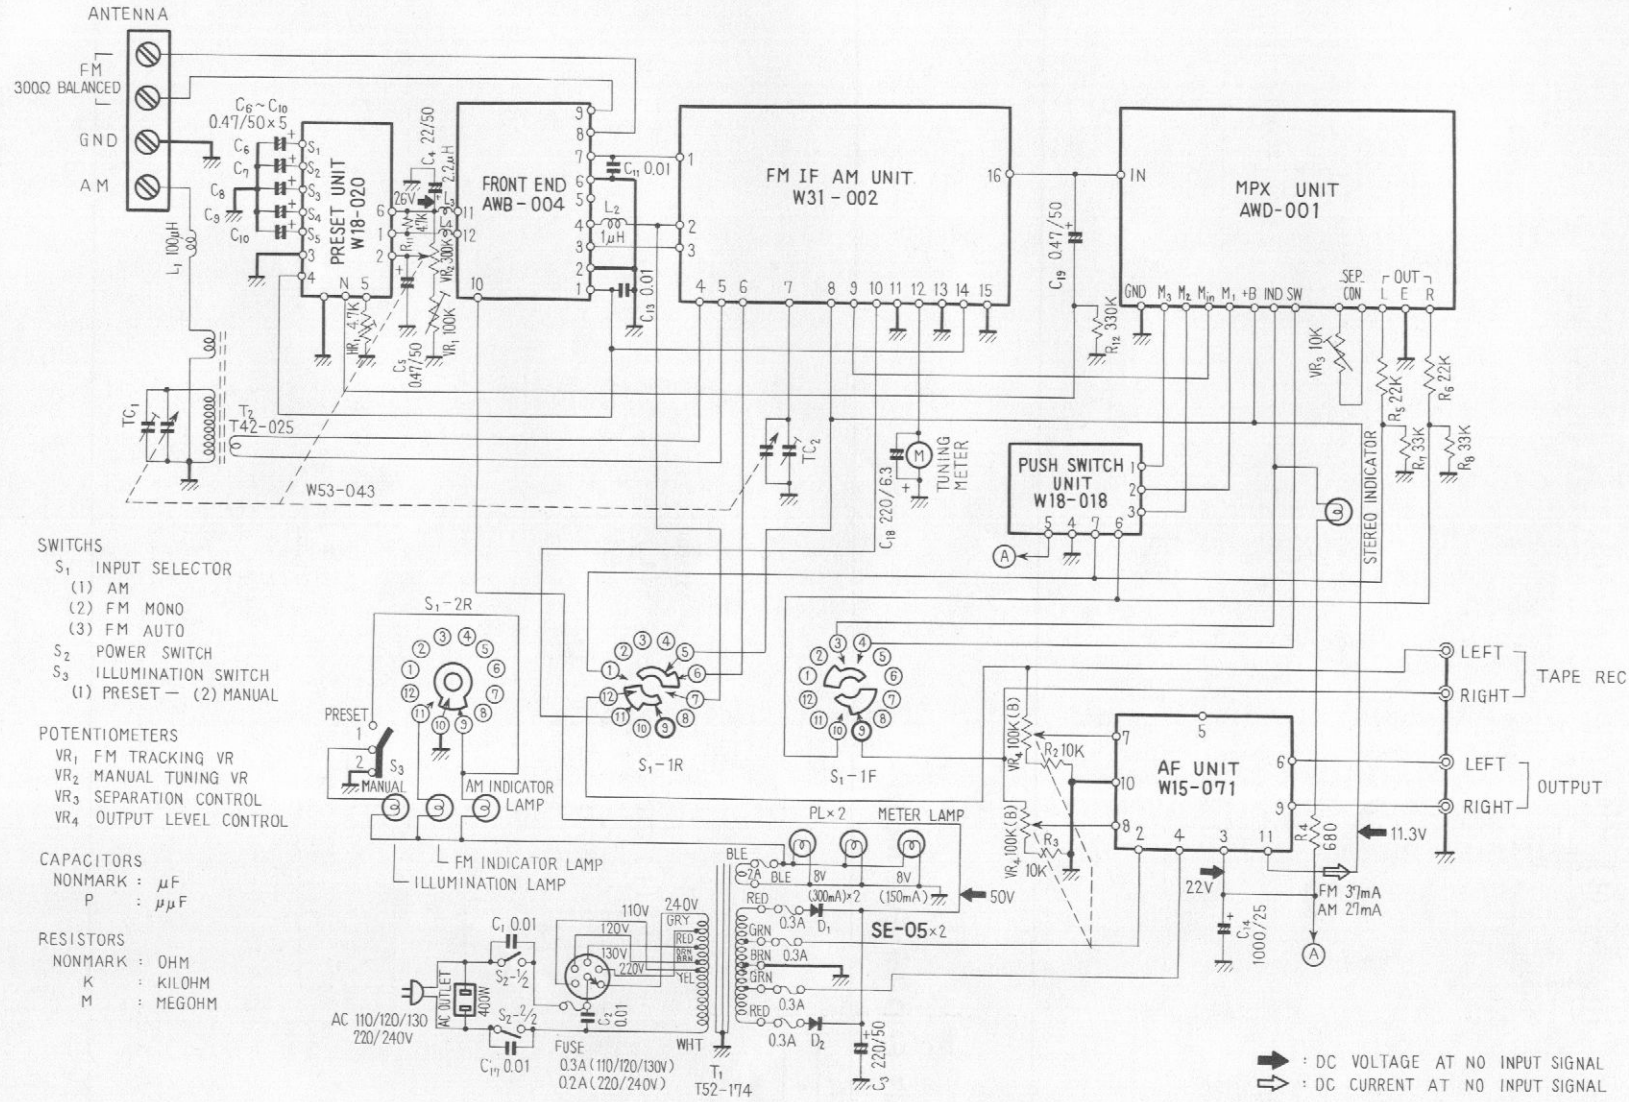

AM/FM STEREO TUNER TX-700

ROUND LABEL UNIT	FV	FVZ				
FM FRONT END	W11-037	AWB-004				
FM IF UNIT	W31-002	W31-002				
MPX UNIT	AWD-001	AWD-001				
AM TUNER UNIT						
MUTING UNIT						
AF UNIT	W15-071	W15-071				
CONTROL AMP UNIT						
MAIN AMP UNIT						
POWER SUPPLY UNIT						
SWITCH UNIT	W18-018	W18-018				
PRESET UNIT	W18-020	W18-020				
SWITCH UNIT						
TONE COLOR UNIT						
CONTROL UNIT						
MIC AMP UNIT						
REVERBE AMP UNIT						
REVERBE UNIT						

ITEM No.	VACANT
R ₁ ~ R ₁₂	
C ₁ ~ C ₁₉	

FM FRONT END

FM FRONT END
W11 - 037

FM FRONT END for FVZ model

FM FRONT END
AWB - 004

TUNER UNIT

TUNER UNIT

W31-002

MPX UNIT

AF UNIT

SWITCH UNIT