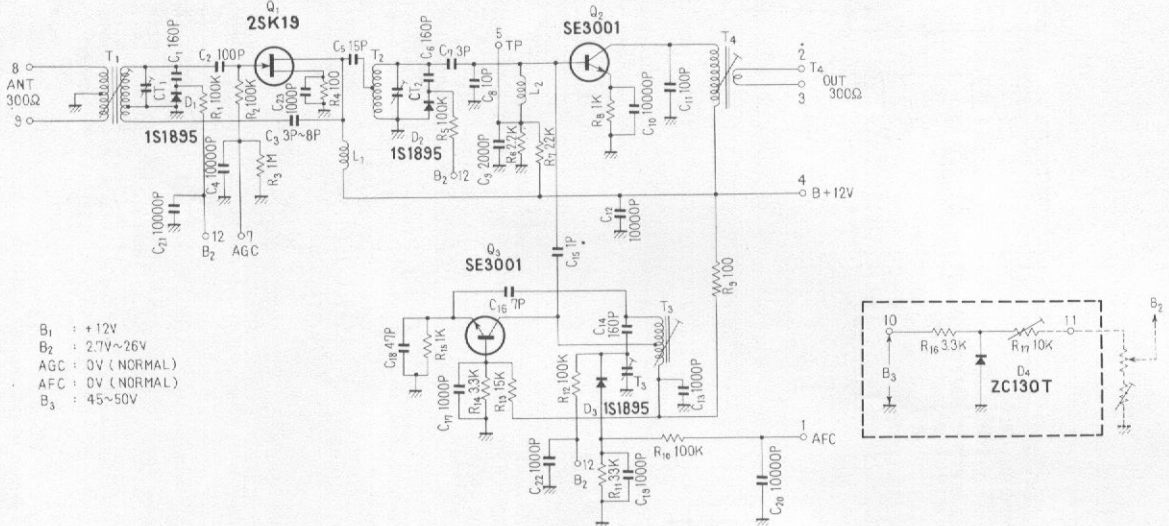

ITEM No.	VACANT
R ₁ ~ R ₁₂	
C ₁ ~ C ₁₉	

FM FRONT END

FM FRONT END
W11 - 037

FM FRONT END for FVZ model

FM FRONT END
AWB - 004

TUNER UNIT

TUNER UNIT

W31-002

MPX UNIT

AF UNIT

SWITCH UNIT