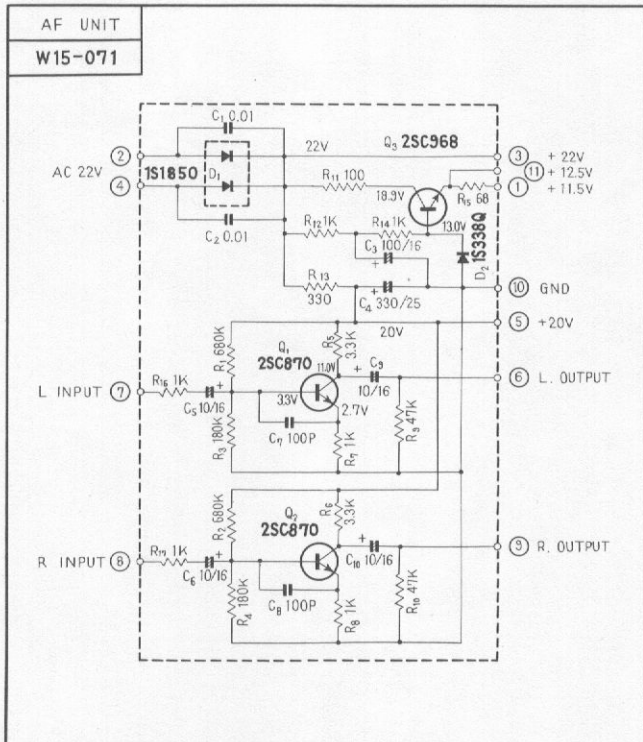

AM/FM STEREO TUNER TX-700

ROUND LABEL UNIT	FV	FVZ				
FM FRONT END	W11-037	AWB-004				
FM IF UNIT	W31-002	W31-002				
MPX UNIT	AWD-001	AWD-001				
AM TUNER UNIT						
MUTING UNIT						
AF UNIT	W15-071	W15-071				
CONTROL AMP UNIT						
MAIN AMP UNIT						
POWER SUPPLY UNIT						
SWITCH UNIT	W18-018	W18-018				
PRESET UNIT	W18-020	W18-020				
SWITCH UNIT						
TONE COLOR UNIT						
CONTROL UNIT						
MIC AMP UNIT						
REVERBE AMP UNIT						
REVERBE UNIT						

ITEM No.	VACANT
R ₁ ~ R ₁₂	
C ₁ ~ C ₁₉	

FM FRONT END

FM FRONT END
W11 - 037

FM FRONT END for FVZ model

FM FRONT END
AWB - 004

TUNER UNIT

TUNER UNIT

W31-002

MPX UNIT

AF UNIT

SWITCH UNIT