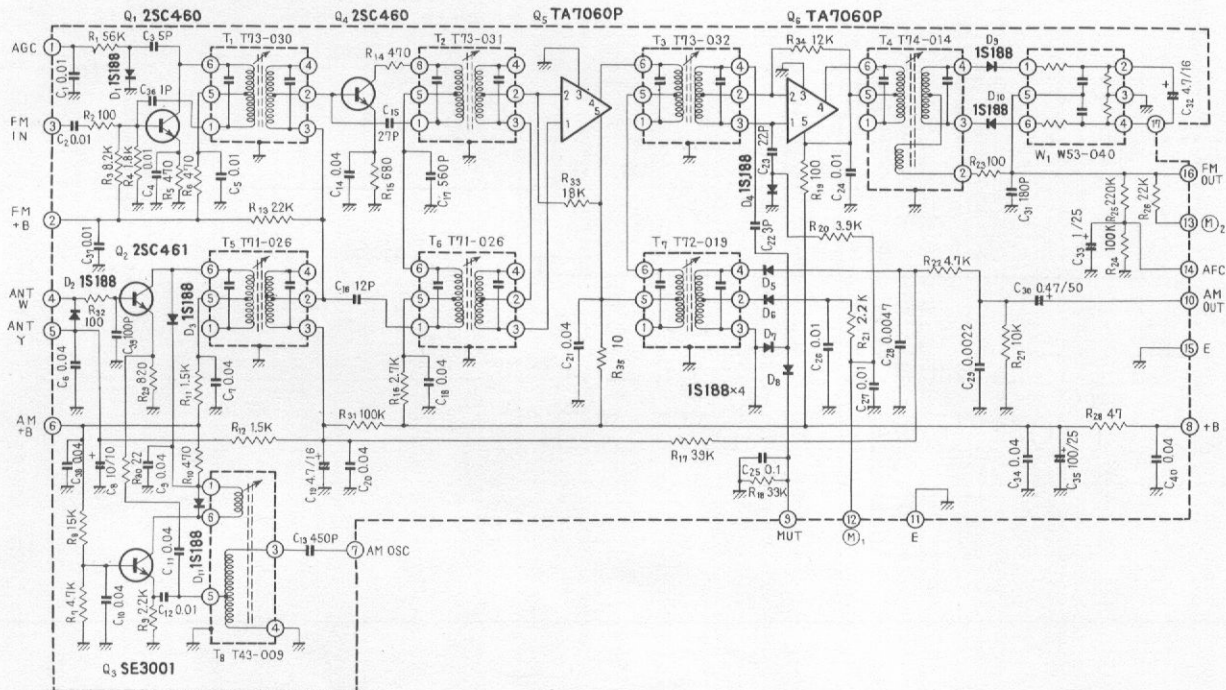

AM/FM STEREO TUNER TX-700

ROUND LABEL UNIT	FV	FVZ				
FM FRONT END	W11-037	AWB-004				
FM IF UNIT	W31-002	W31-002				
MPX UNIT	AWD-001	AWD-001				
AM TUNER UNIT						
MUTING UNIT						
AF UNIT	W15-071	W15-071				
CONTROL AMP UNIT						
MAIN AMP UNIT						
POWER SUPPLY UNIT						
SWITCH UNIT	W18-018	W18-018				
PRESET UNIT	W18-020	W18-020				
SWITCH UNIT						
TONE COLOR UNIT						
CONTROL UNIT						
MIC AMP UNIT						
REVERBE AMP UNIT						
REVERBE UNIT						

ITEM No.	VACANT
R ₁ ~ R ₁₂	
C ₁ ~ C ₁₉	

FM FRONT END

FM FRONT END
W11 - 037

FM FRONT END for FVZ model

FM FRONT END
AWB - 004

TUNER UNIT

TUNER UNIT

W31-002

MPX UNIT

AF UNIT

SWITCH UNIT