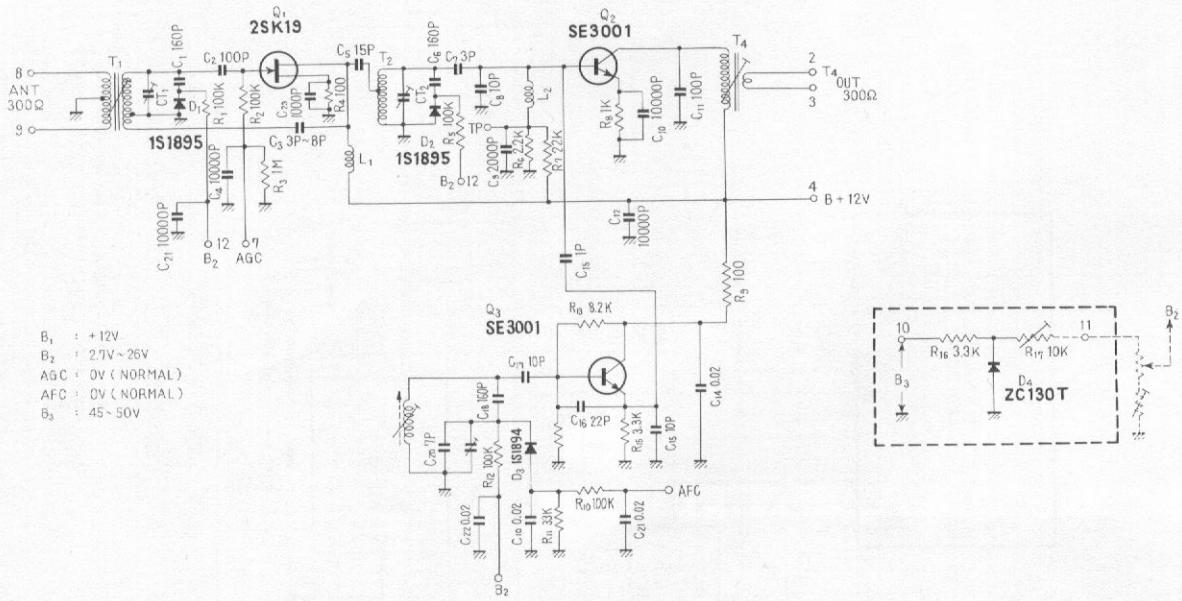

AM/FM STEREO TUNER TX-700

ROUND LABEL UNIT	FV	FVZ				
FM FRONT END	W11-037	AWB-004				
FM IF UNIT	W31-002	W31-002				
MPX UNIT	AWD-001	AWD-001				
AM TUNER UNIT						
MUTING UNIT						
AF UNIT	W15-071	W15-071				
CONTROL AMP UNIT						
MAIN AMP UNIT						
POWER SUPPLY UNIT						
SWITCH UNIT	W18-018	W18-018				
PRESET UNIT	W18-020	W18-020				
SWITCH UNIT						
TONE COLOR UNIT						
CONTROL UNIT						
MIC AMP UNIT						
REVERBE AMP UNIT						
REVERBE UNIT						

ITEM No.	VACANT
R ₁ ~ R ₁₂	
C ₁ ~ C ₁₉	

FM FRONT END

FM FRONT END
W11 - 037

FM FRONT END for FVZ model

FM FRONT END
AWB - 004

TUNER UNIT

TUNER UNIT

W31-002