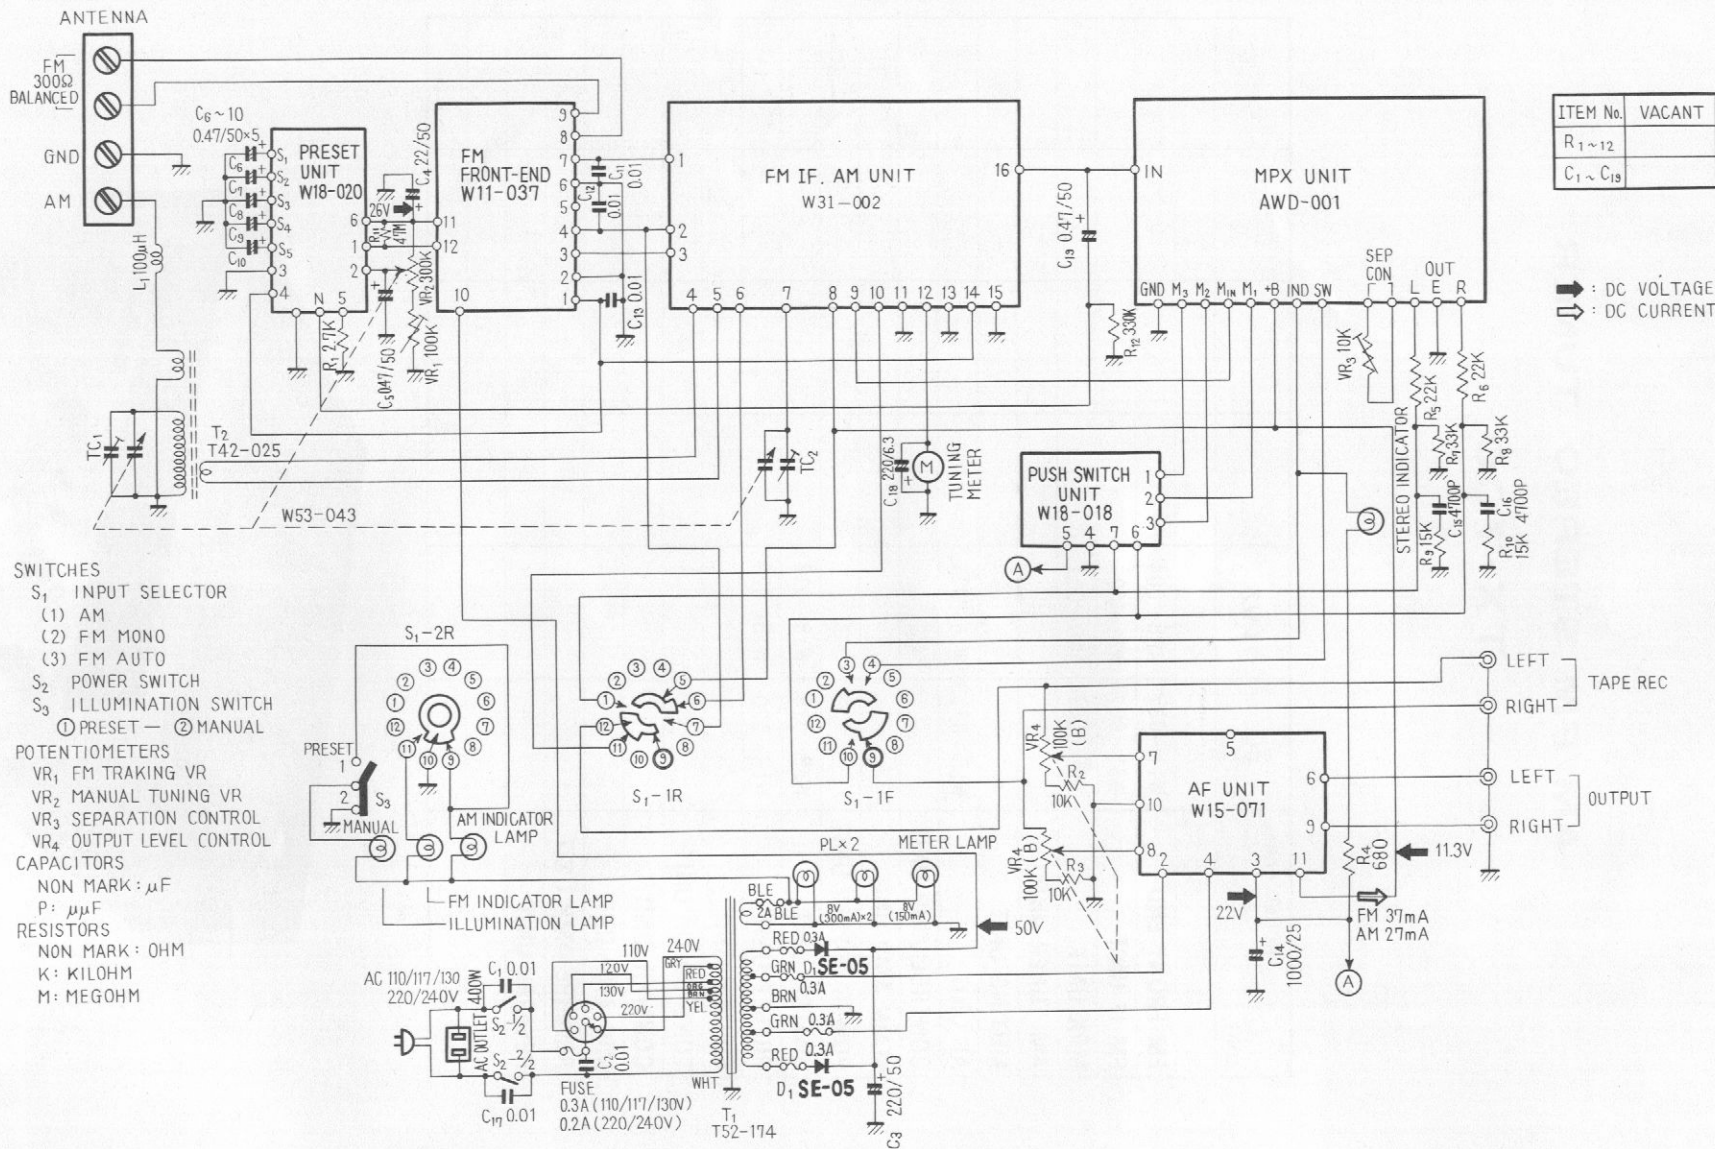

AM/FM STEREO TUNER TX-700

ROUND LABEL UNIT	FV	FVZ				
FM FRONT END	W11-037	AWB-004				
FM IF UNIT	W31-002	W31-002				
MPX UNIT	AWD-001	AWD-001				
AM TUNER UNIT						
MUTING UNIT						
AF UNIT	W15-071	W15-071				
CONTROL AMP UNIT						
MAIN AMP UNIT						
POWER SUPPLY UNIT						
SWITCH UNIT	W18-018	W18-018				
PRESET UNIT	W18-020	W18-020				
SWITCH UNIT						
TONE COLOR UNIT						
CONTROL UNIT						
MIC AMP UNIT						
REVERBE AMP UNIT						
REVERBE UNIT						

ITEM No.	VACANT
R ₁ ~ R ₁₂	
C ₁ ~ C ₁₉	

FM FRONT END

FM FRONT END
W11 - 037

FM FRONT END for FVZ model

FM FRONT END
AWB - 004

TUNER UNIT

TUNER UNIT

W31-002

MPX UNIT

AF UNIT

SWITCH UNIT