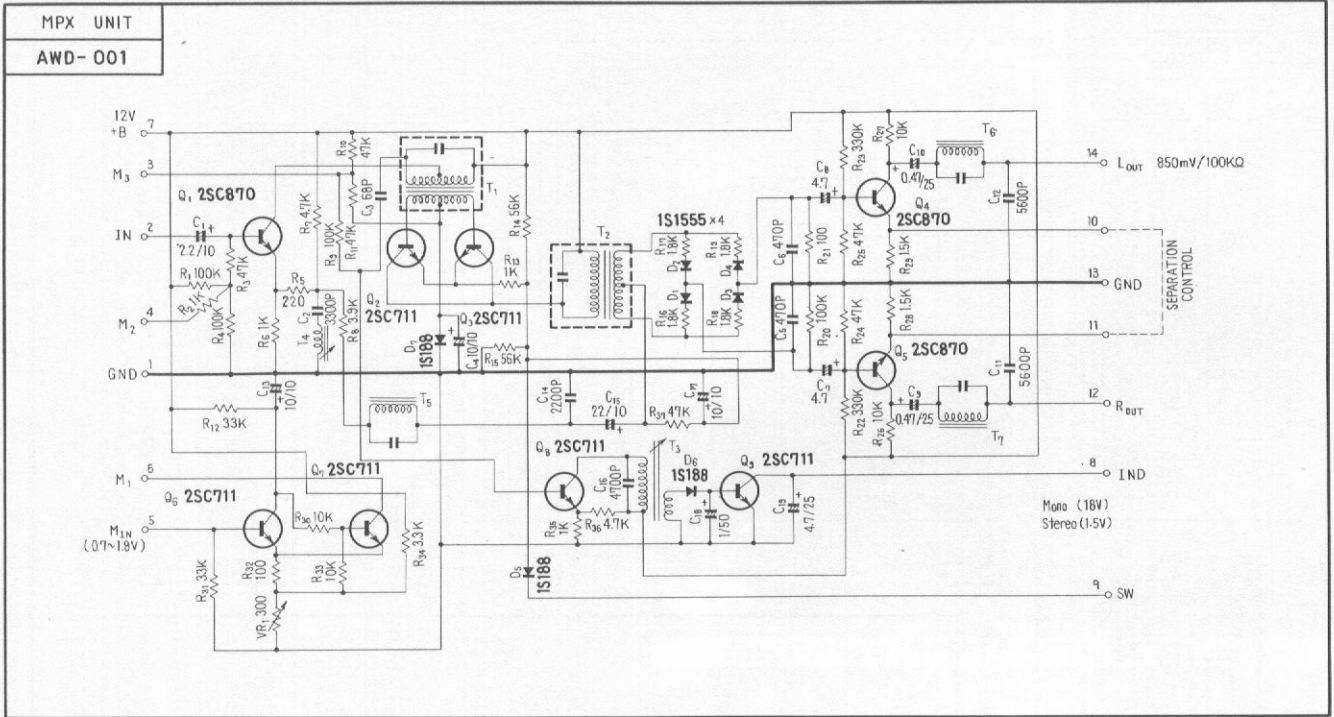

AM/FM STEREO TUNER TX-700

ROUND LABEL UNIT	FV	FVZ				
FM FRONT END	W11-037	AWB-004				
FM IF UNIT	W31-002	W31-002				
MPX UNIT	AWD-001	AWD-001				
AM TUNER UNIT						
MUTING UNIT						
AF UNIT	W15-071	W15-071				
CONTROL AMP UNIT						
MAIN AMP UNIT						
POWER SUPPLY UNIT						
SWITCH UNIT	W18-018	W18-018				
PRESET UNIT	W18-020	W18-020				
SWITCH UNIT						
TONE COLOR UNIT						
CONTROL UNIT						
MIC AMP UNIT						
REVERBE AMP UNIT						
REVERBE UNIT						

ITEM No.	VACANT
R ₁ ~ R ₁₂	
C ₁ ~ C ₁₉	

FM FRONT END

FM FRONT END
W11 - 037

FM FRONT END for FVZ model

FM FRONT END
AWB - 004

TUNER UNIT

TUNER UNIT

W31-002

MPX UNIT

AF UNIT

SWITCH UNIT