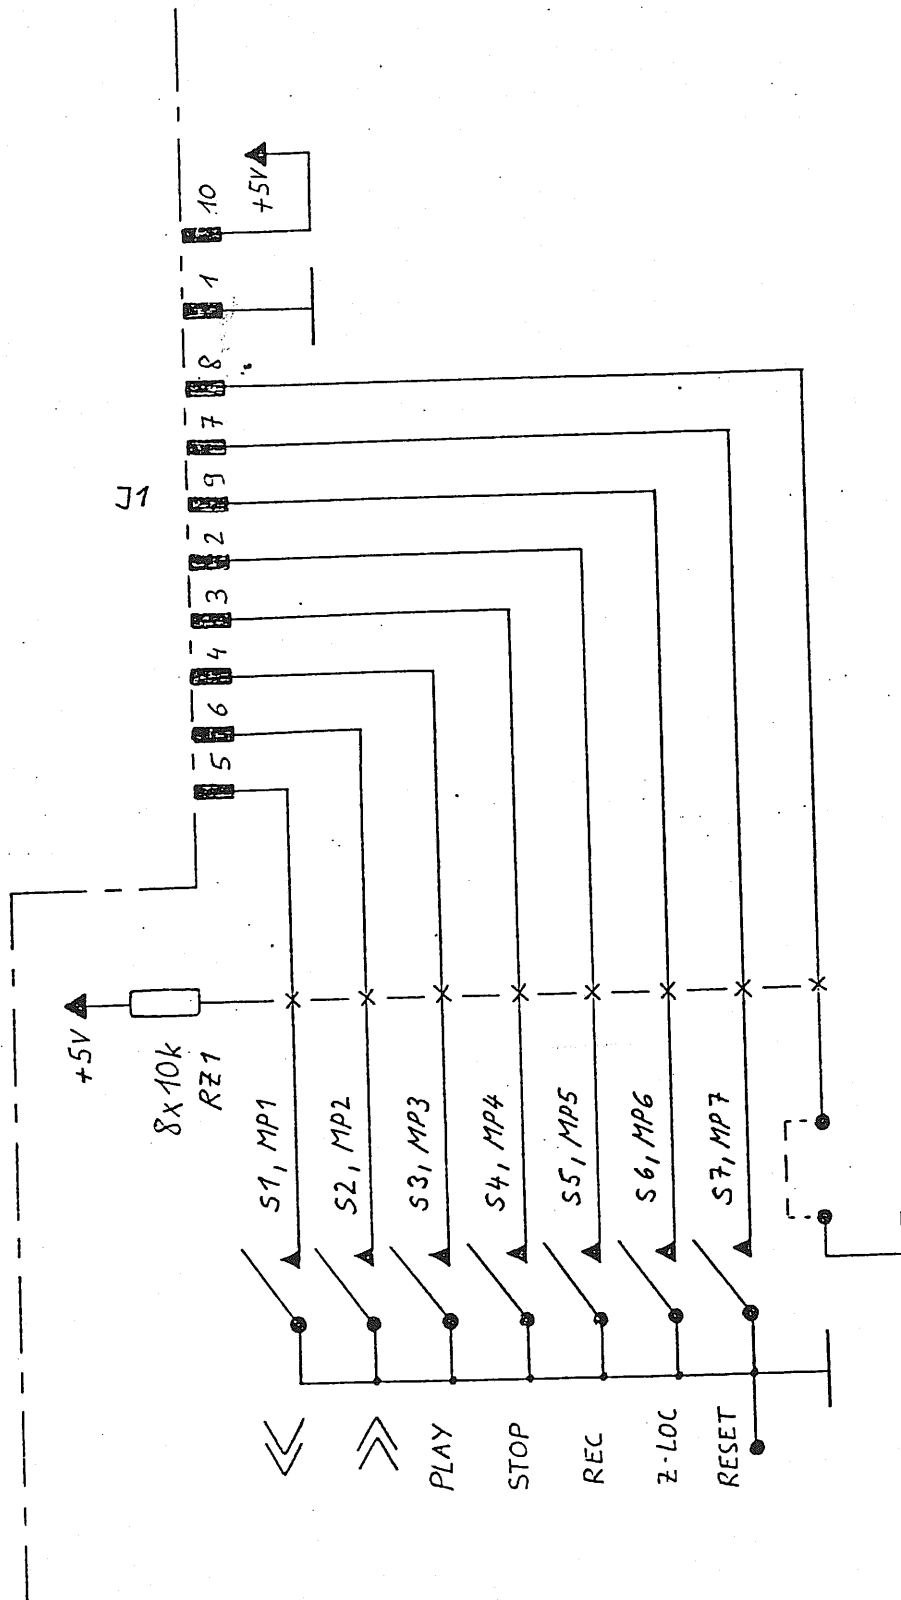

Kompl. Fernsteuerung 1.128.085.00

©13.01.88 JEA
	C270, C274, C278		PAGE 1 OF 1	
STUDER	REMOTE CONTROL BOARD	„ESE „ SC	1.128.087.00	