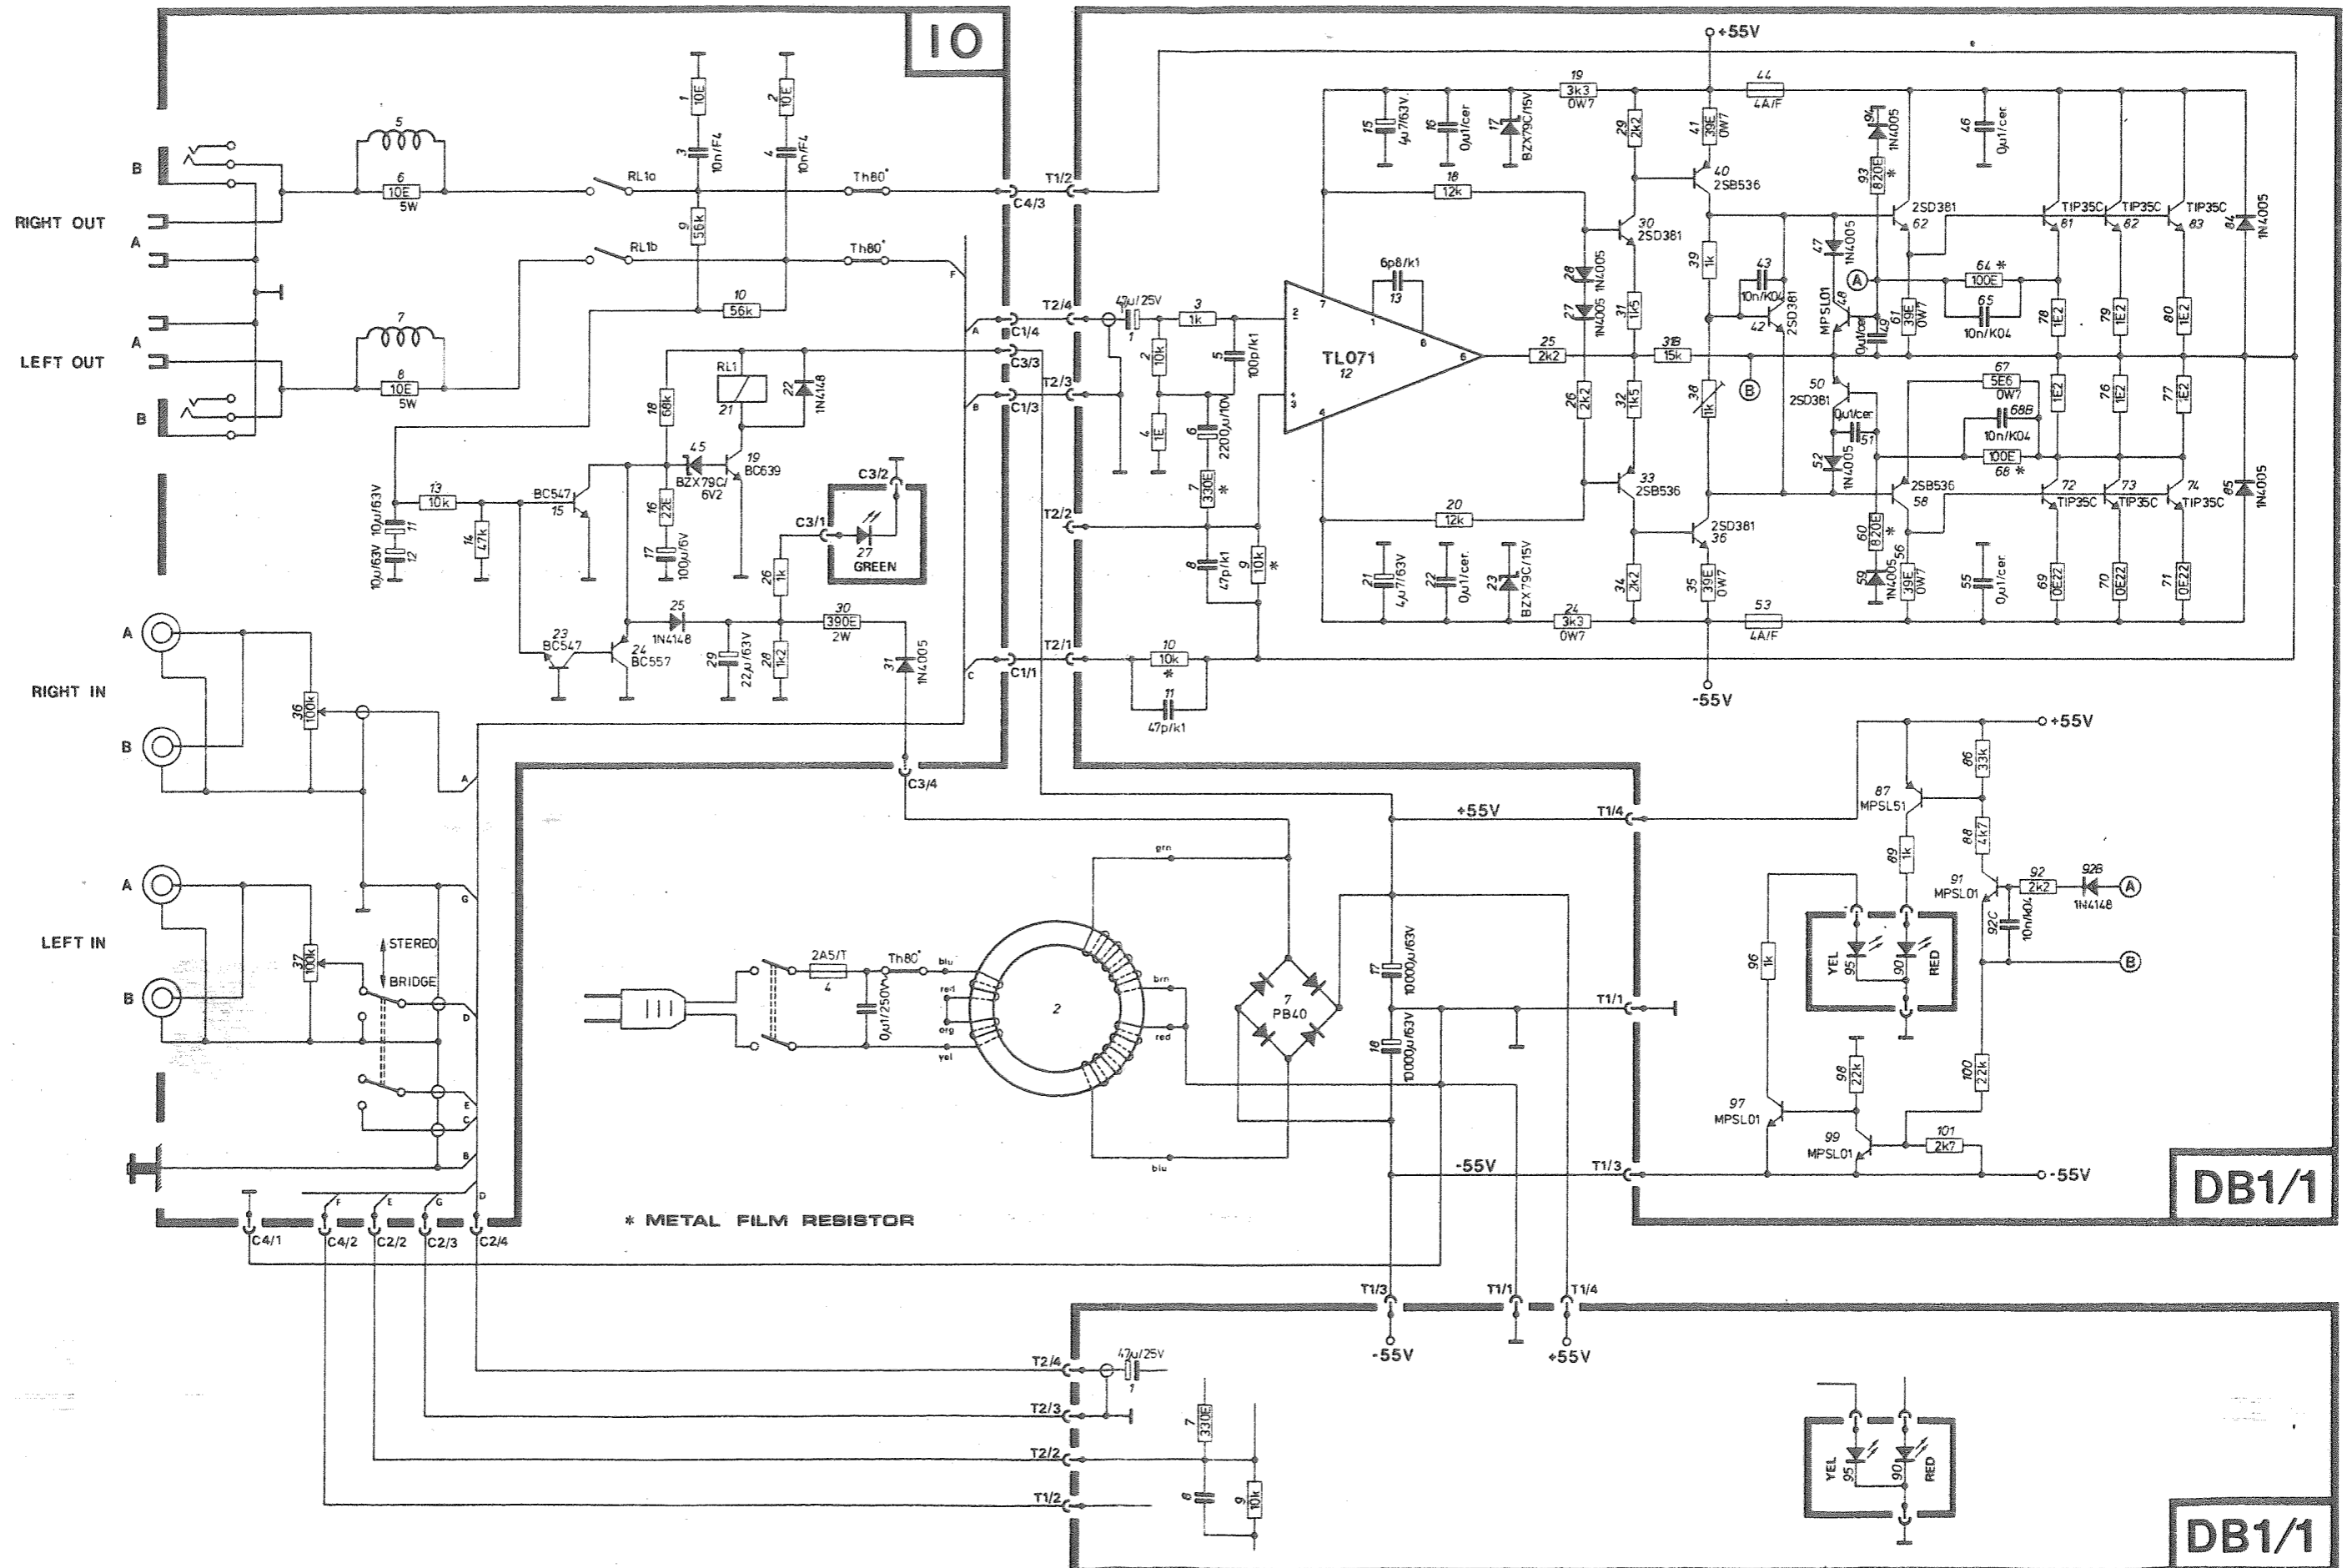

STANFORD

STEREO POWER AMPLIFIER B200

STANFORD

STEREO POWER AMPLIFIER B200/Mk II