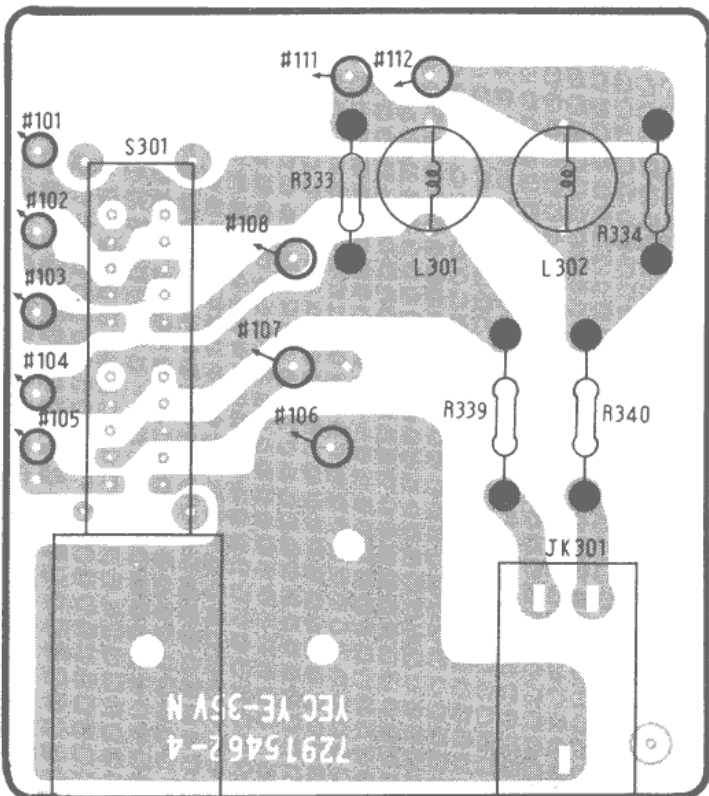

* FUSIBLE RESISTOR

- TR301, 302 2SC1827
- TR303, 304 2SA769
- TR305, 306, 401 2SC945
- TR402, 405 2SA733
- TR403 2SD667
- TR404 2SB647C
- TR501, 502 2SA952

- IC101 M5218L
- IC301, 302 JPC1225H
- IC601 AN6875

- D601, 602 20A90
- D603 RD75JB
- D503 RD9.1UB
- D604~608

AC 220V-50Hz

- TR301, 302
- TR303, 304
- TR305, 306, 401
- TR402, 405
- TR403
- TR404
- TR501, 502

- TAPE 1 JK201-5
- JK202-1 -2
- TAPE 2 JK202-3
- 4
- 5
- 6

MI355/STZ596

72915462-1
YEC YE-35V N

MI355/STZ599

MI355/STZ597

MI355/STZ598