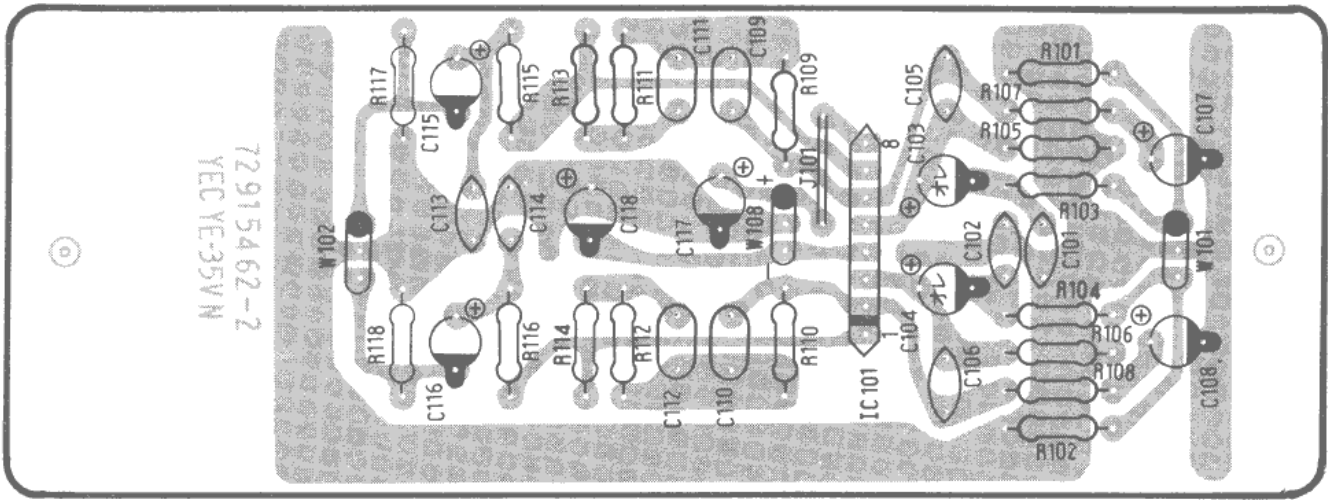

MI355/STZ597