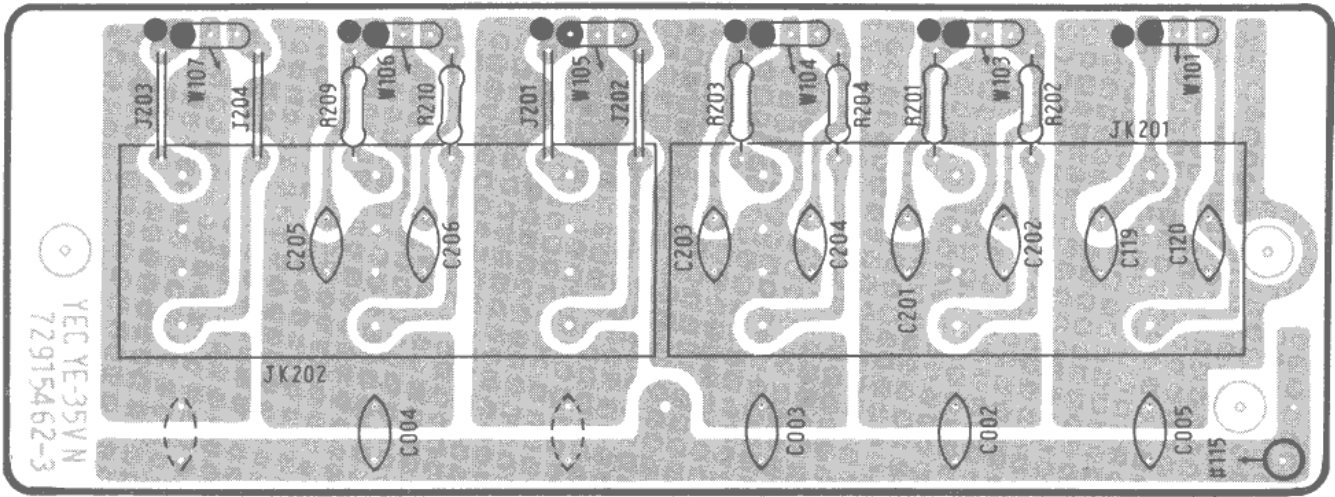

MI355/STZ599