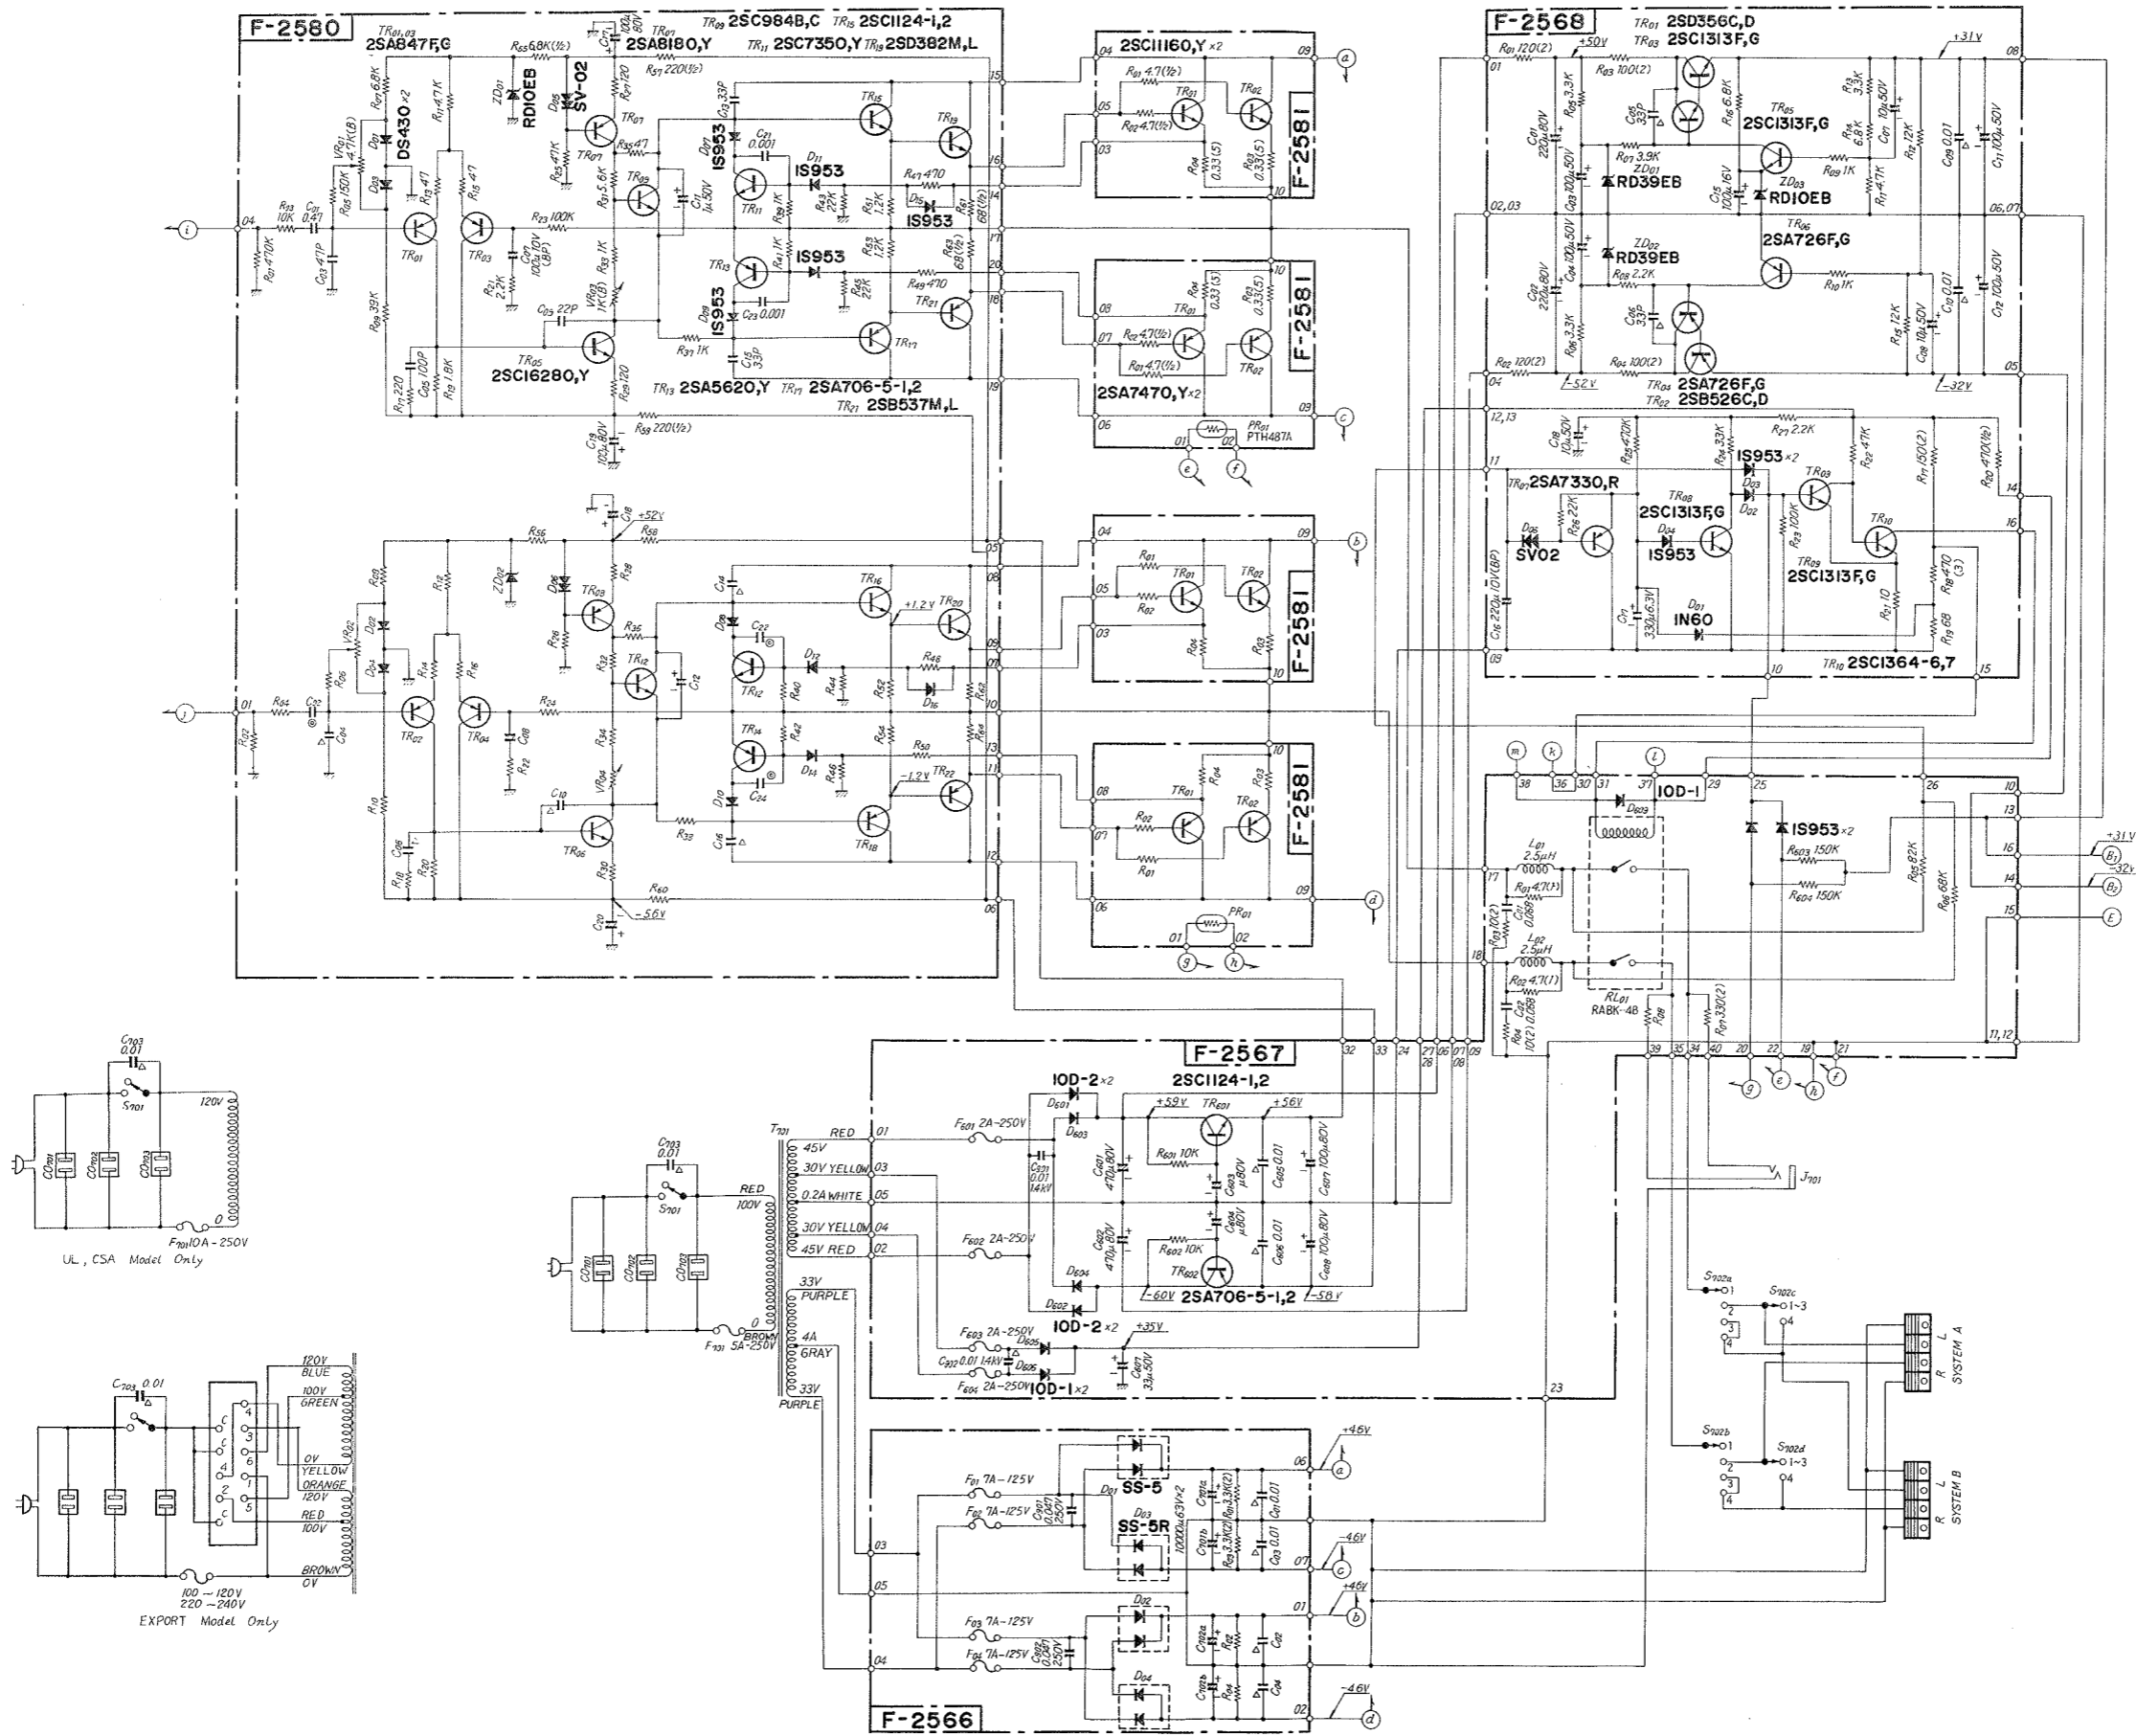

SANSUI AU-9900 SCHEMATIC DIAGRAM OF POWER AMPLIFIER SECTION

* La présentation et les spécifications sont susceptibles d'être modifiées sans préavis par suites d'améliorations éventuelles.
 * Änderungen, die dem technischen Fortschritt dienen, bleiben vorbehalten.
 * Design and specifications subject to change without notice for improvement.
 * 改良のため、予告なく仕様、仕様の一部を変更することがあります。