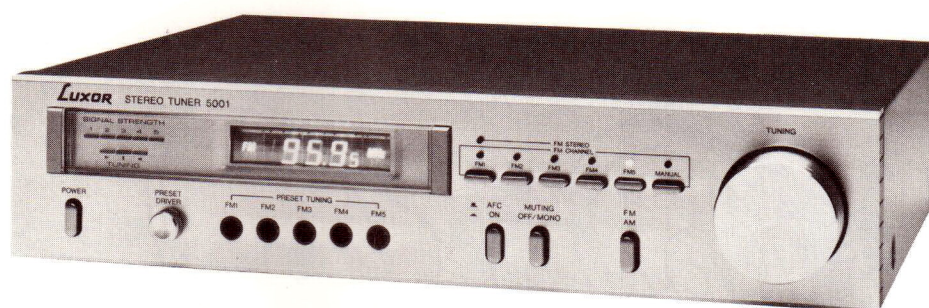

SERVICE MANUAL

SKANTIC

LUXOR

8101

TYPE 110 5001

Våglängdsområden Wave ranges	FM 87.5 - 108.5 MHz AM 510 - 1650 kHz
Signal/brusförhållande Signal/noise ratio	67 dB
Distorsion Distortion	Stereo 0.2 %
Frekvensomfång Frequency range	30 - 15000 Hz
Kanalseparation Channel separation	36 dB
Känslighet Sensitivity	Mono/Stereo 2.0/26 μ V
AM-undertryckning AM-suppression	44 dB
Pilottonundersökning Pilot tone suppression	50 dB