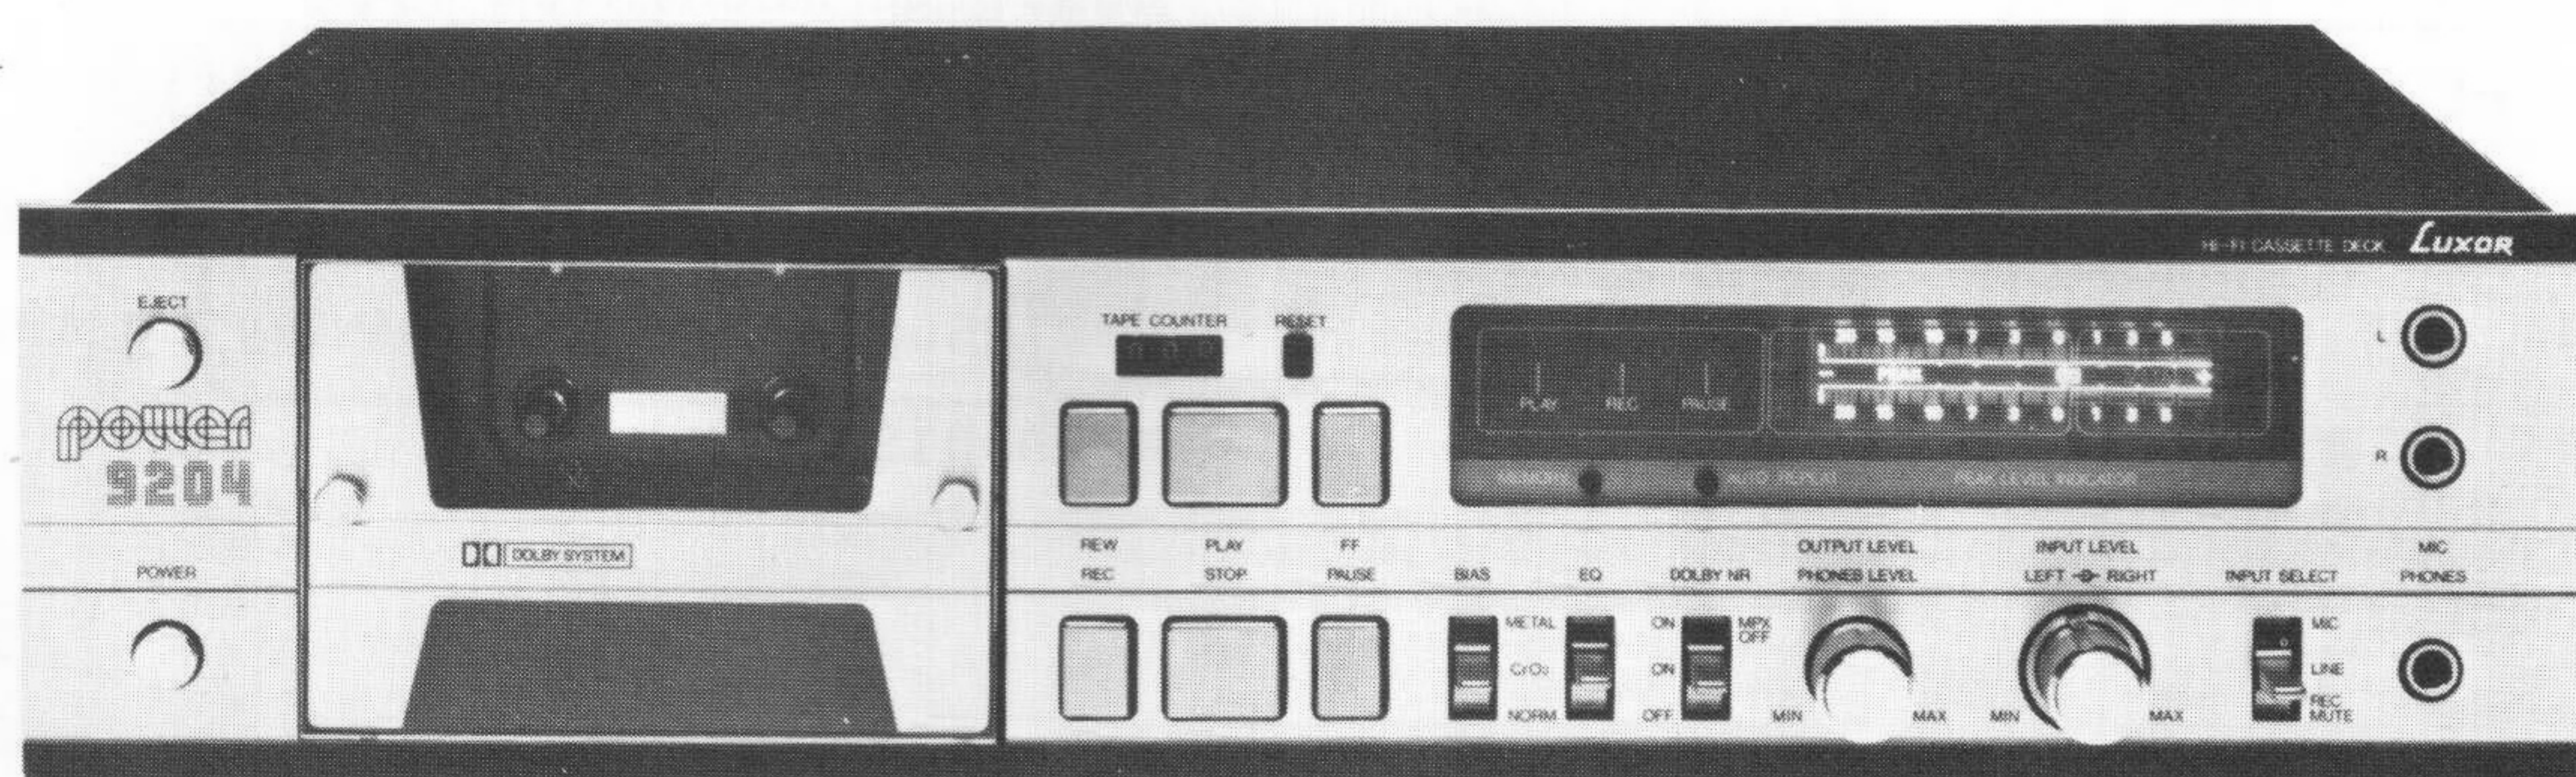

SERVICE MANUAL

SKANTIC

LUXOR

8101

TYPE 120 9204

DATA

Frekvensområde Frequency range	Standard	20 - 15 000 Hz
	CrO ₂	20 - 16 000 Hz
	Metal	20 - 18 000 Hz
Dynamik (DIN) Dynamics	Standard	64 dB
	CrO ₂	64 dB
	Metal	65 dB
Svaj Wow and flutter	DIN	± 0,15 %
	VRMS	± 0,06 %
Ingångar Inputs	DIN	0.7 mV/3,3 kΩ
	Line	80 mV/50 kΩ
	Mic	0,7 mV/3,3 kΩ
Utgångar Outputs	Amp	1.600 mV/ 1 kΩ
	Phones jack	6,3 mm

C NE645B

C NE645B

,404,502
2 x5

AC5V

+24V

+12V

-B

MUTE