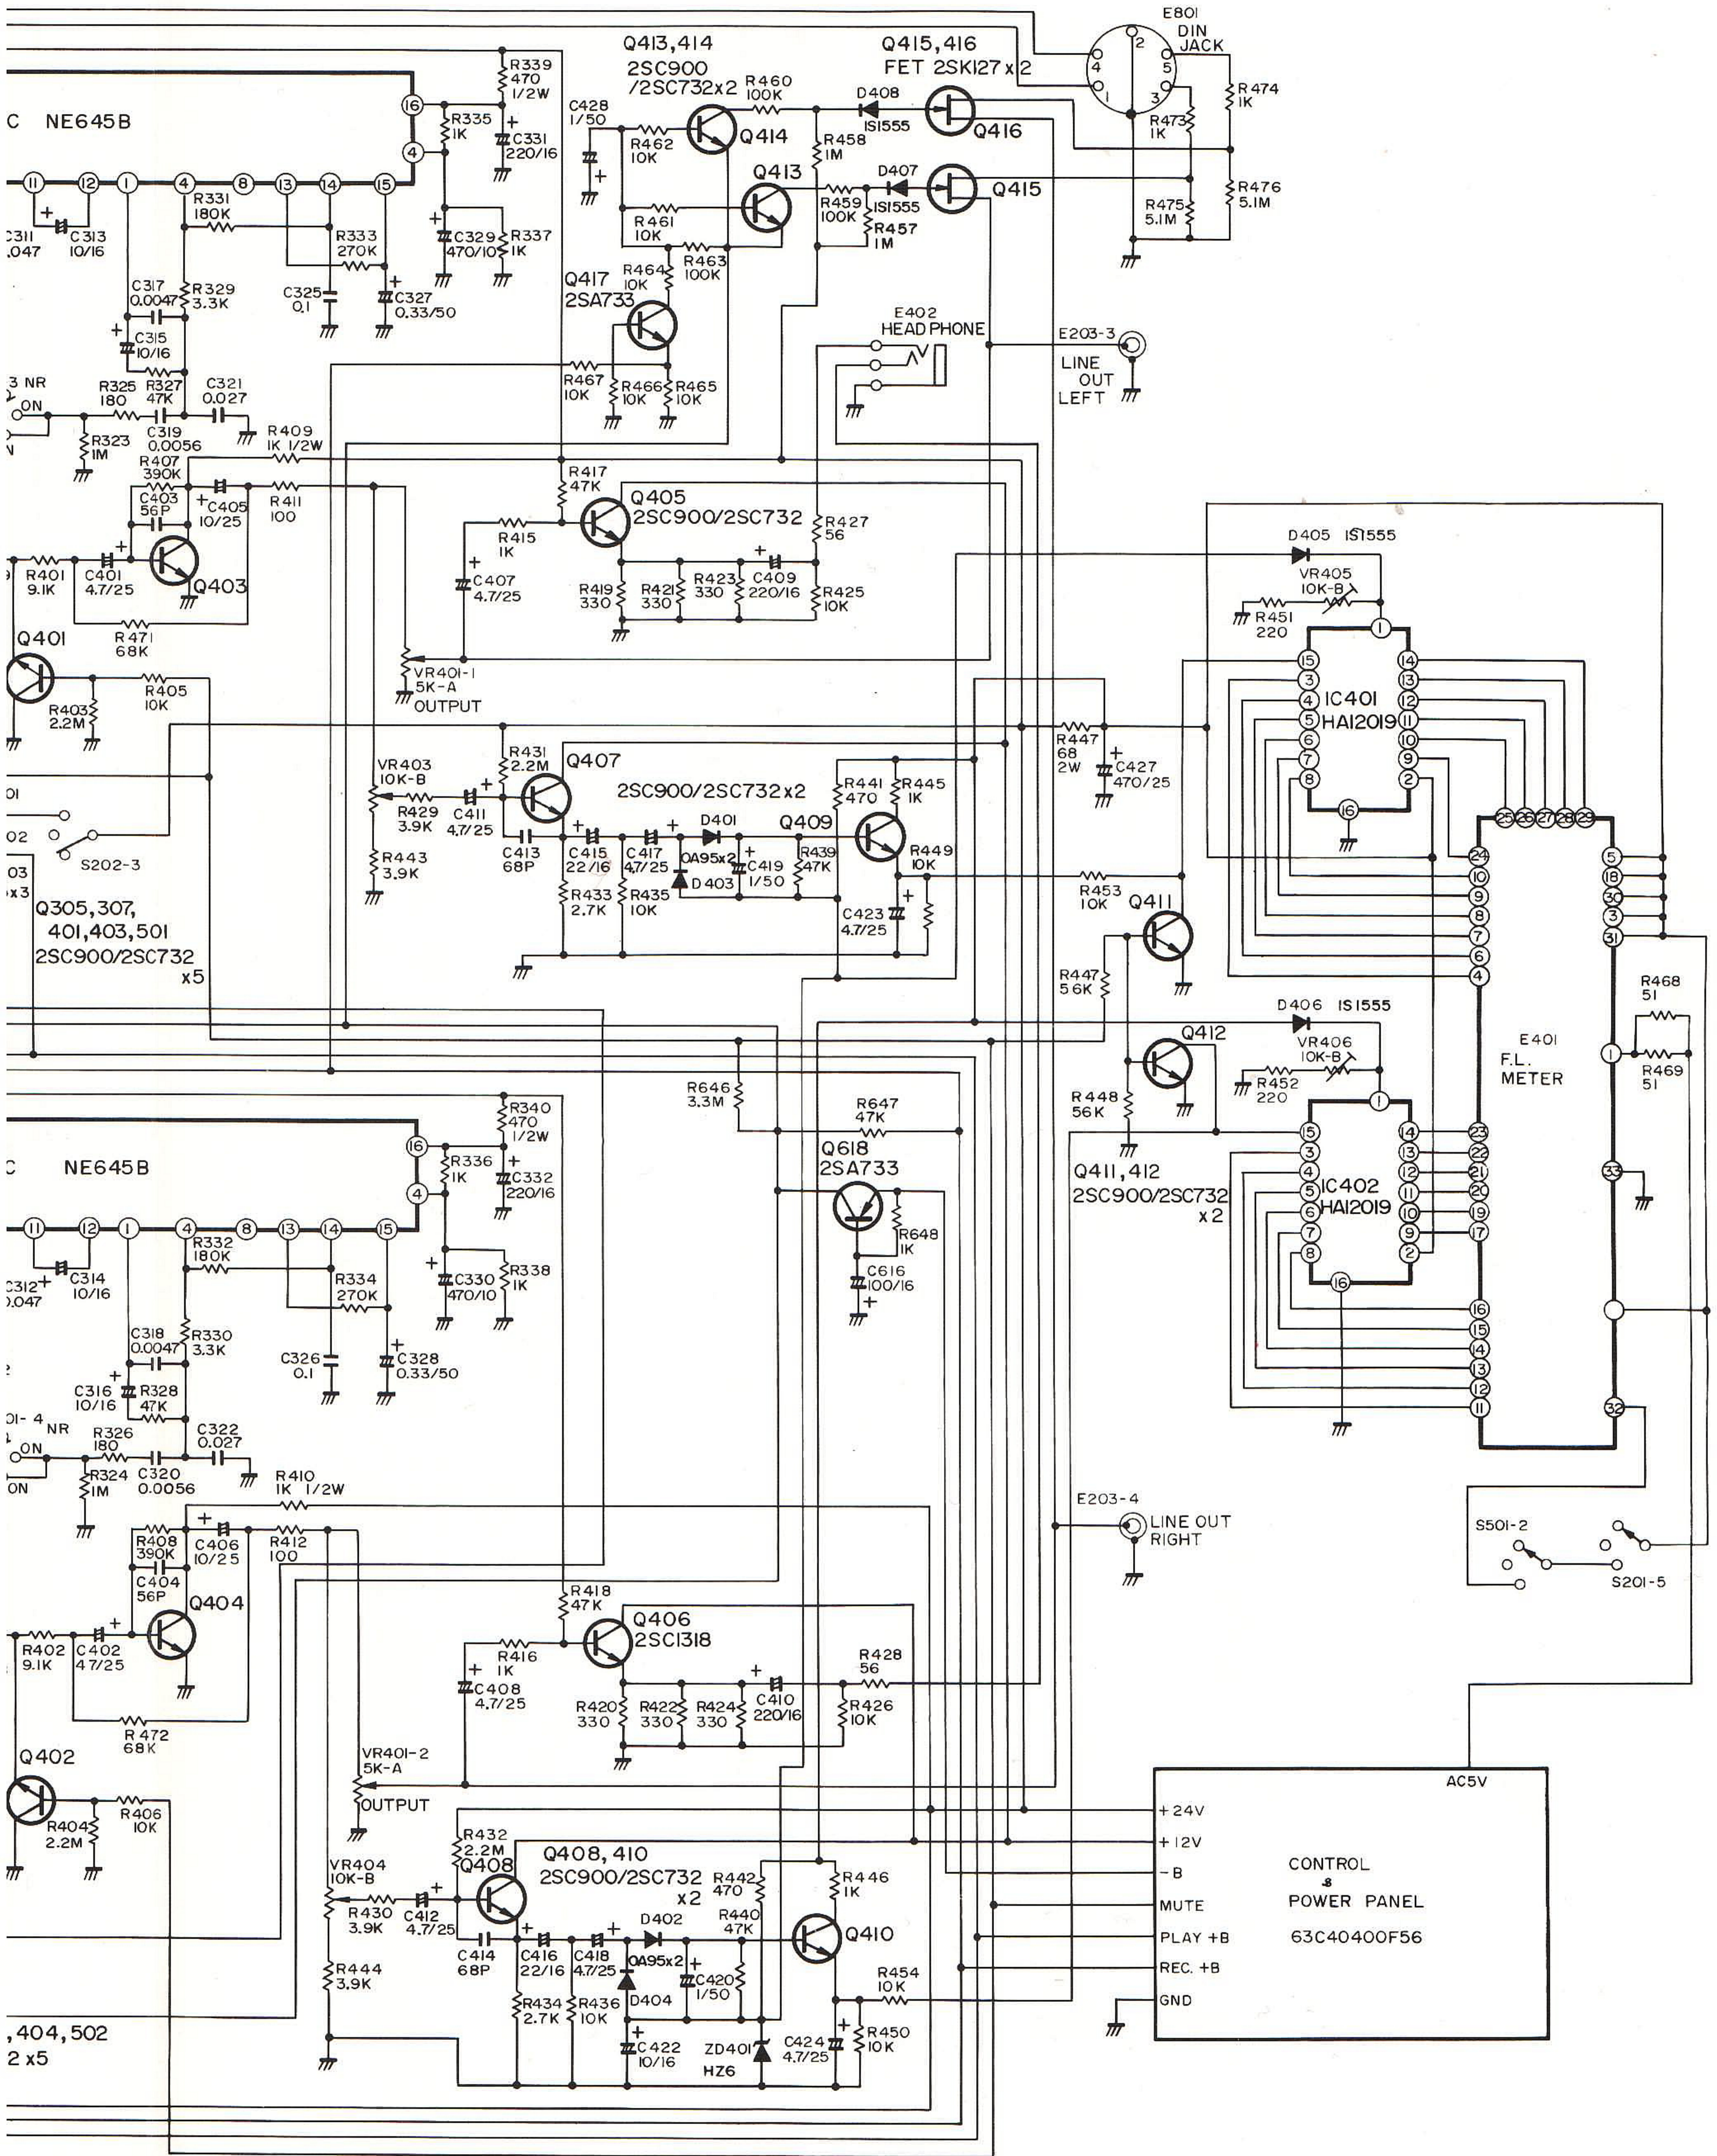

SERVICE MANUAL

SKANTIC

LUXOR

8101

TYPE 120 9204

DATA

Frekvensområde Frequency range	Standard	20 - 15 000 Hz
	CrO ₂	20 - 16 000 Hz
	Metal	20 - 18 000 Hz
Dynamik (DIN) Dynamics	Standard	64 dB
	CrO ₂	64 dB
	Metal	65 dB
Svaj Wow and flutter	DIN	± 0,15 %
	VRMS	± 0,06 %
Ingångar Inputs	DIN	0.7 mV/3,3 kΩ
	Line	80 mV/50 kΩ
	Mic	0,7 mV/3,3 kΩ
Utgångar Outputs	Amp	1.600 mV/ 1 kΩ
	Phones jack	6,3 mm

C NE645B

C NE645B

,404,502
2 x5

AC5V

+24V

+12V

-B

MUTE

PLAY +B

REC. +B

GND

CONTROL
POWER PANEL
63C40400F56

E401
F.L.
METER

E402
HEADPHONE

E203-3
LINE
OUT
LEFT

E203-4
LINE
OUT
RIGHT

VR401-2
5K-A
OUTPUT

VR401-1
5K-A
OUTPUT

D405 IS1555
VR405
10K-B

D406 IS1555
VR406
10K-B

S501-2

S201-5