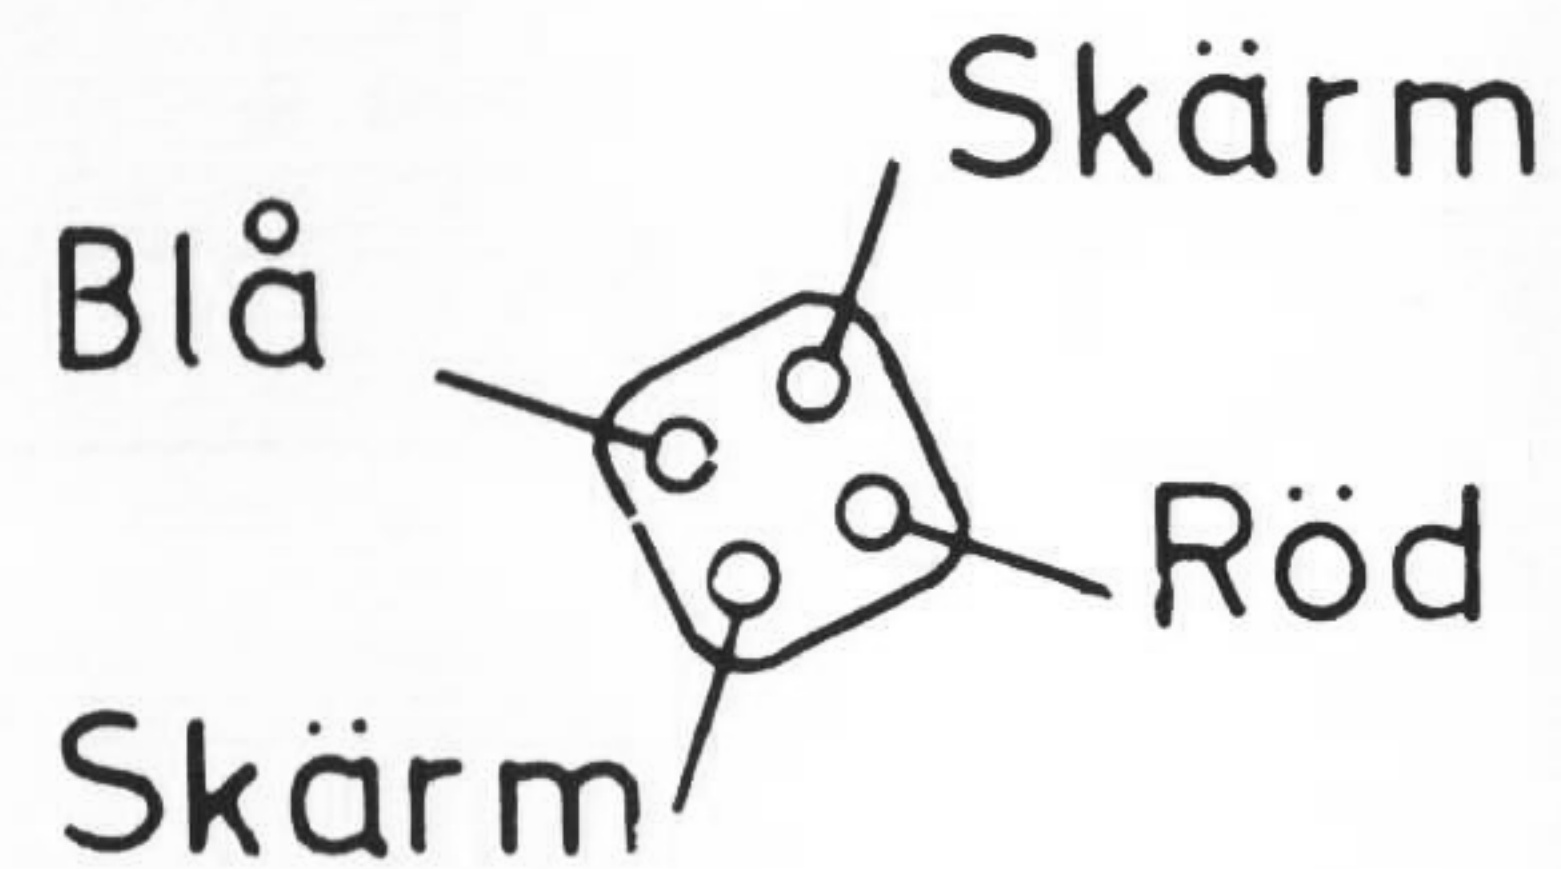

SERVICEBLAD FÖR SKIVSPELARE

TYP ES-531, ES-531 S

SERIE

**LUXOR**  
**RADIO**

JUNI 1968

TEKNISKA DATA

NÄTSPÄNNING 220 VOLT VÄXELSTRÖM 50 HZ

EFFEKTFÖRBRUKNING 5 WATT

10450

73481

73628

73488

Nål 78-varv 65819

Nål LP 65820

90209

Kopplingsanvisning