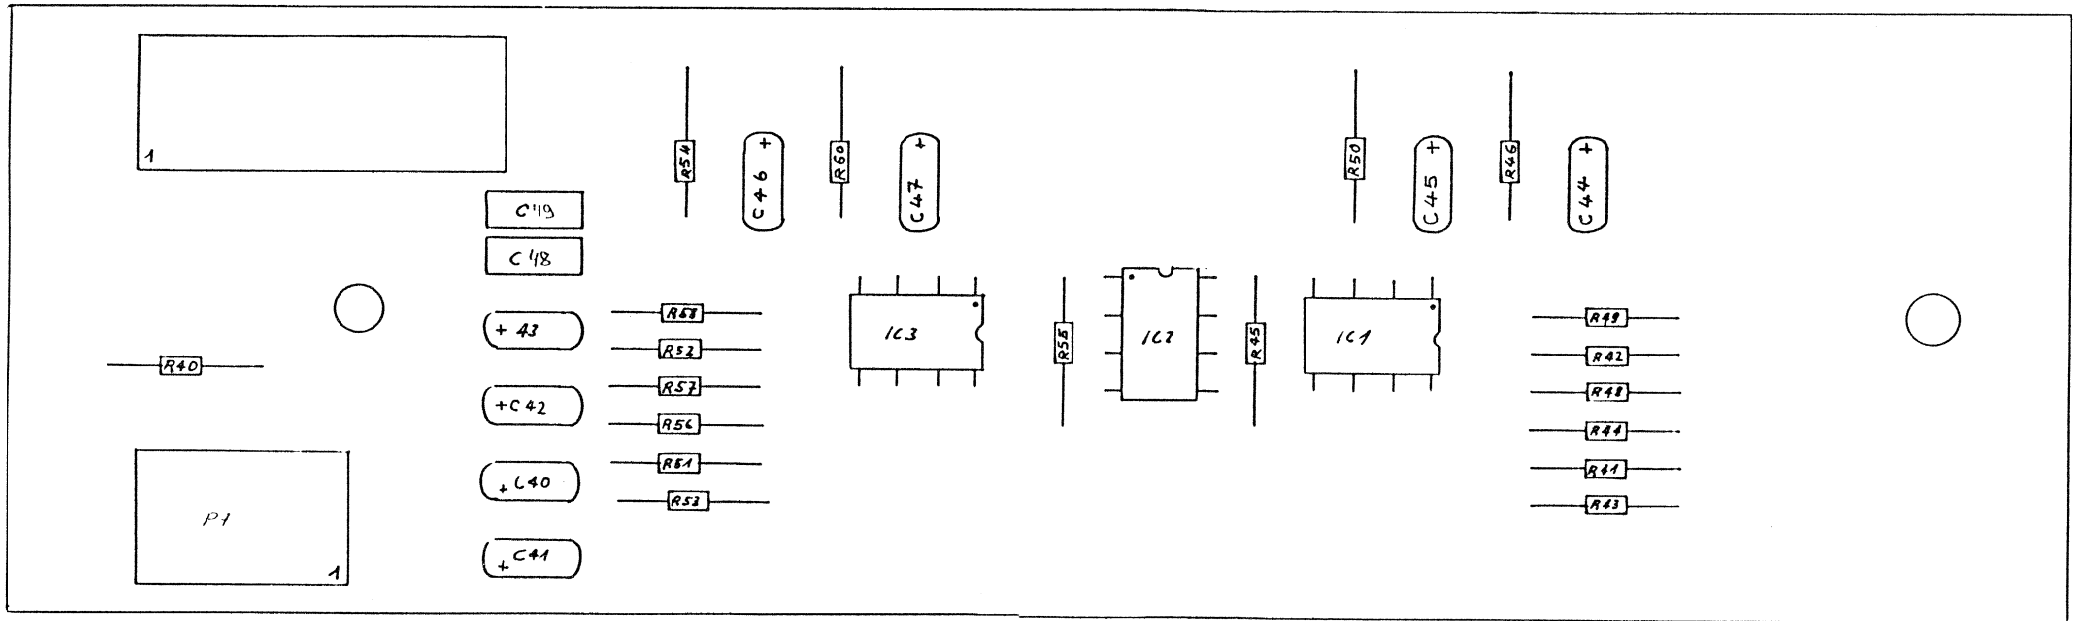

- P8**
- 1 8 R
 - 2 8 L
 - 3 7
 - 4 6
 - 5 5
 - 6 24
 - 7 22
 - 8 20
 - 9 18
 - 10 16
 - 11 44
 - 12 42
 - 13 40
 - 14 OV REF
 - 15 9
 - 16 41
 - 17 43
 - 18 15
 - 19 17
 - 20 19
 - 21 21
 - 22 23
 - 23 24V
 - 24 45V
 - 25 OV
 - 26 +15V
 - 27 PANCH 2
 - 28 PANCH 1
 - 29 OV INT.
 - 30
 - 31
 - 32
- P7**
- 1 PF - R
 - 2 PF - L
 - 3 OV A
 - 4 AF - R
 - 5 AF - L
 - 6 AF - L

DATE:	40.10.90			
SIGN:				
STUUBOER REGENSDORF ZURICH	BUS SELECTOR STEREO			SC 1.913.163

1.913.163.11