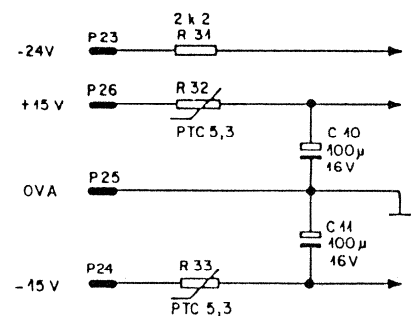

- P8**
- 1 8 R
 - 2 8 L
 - 3 7
 - 4 6
 - 5 5
 - 6 24
 - 7 22
 - 8 20
 - 9 18
 - 10 16
 - 11 44
 - 12 42
 - 13 40
 - 14 OV REF
 - 15 9
 - 16 41
 - 17 43
 - 18 15
 - 19 17
 - 20 19
 - 21 21
 - 22 23
 - 23 24V
 - 24 45V
 - 25 OV
 - 26 +15V
 - 27 PANCH 2
 - 28 PANCH 1
 - 29 OV INT.
 - 30
 - 31
 - 32
- P7**
- 1 PF - R
 - 2 PF - L
 - 3 OV A
 - 4 AF - R
 - 5 AF - L
 - 6 AF - L

DATE:	40.10.90			
SIGN:				
STUUBOER REGENSDORF ZURICH	BUS SELECTOR STEREO			SC 1.913.163

1.913.163.11