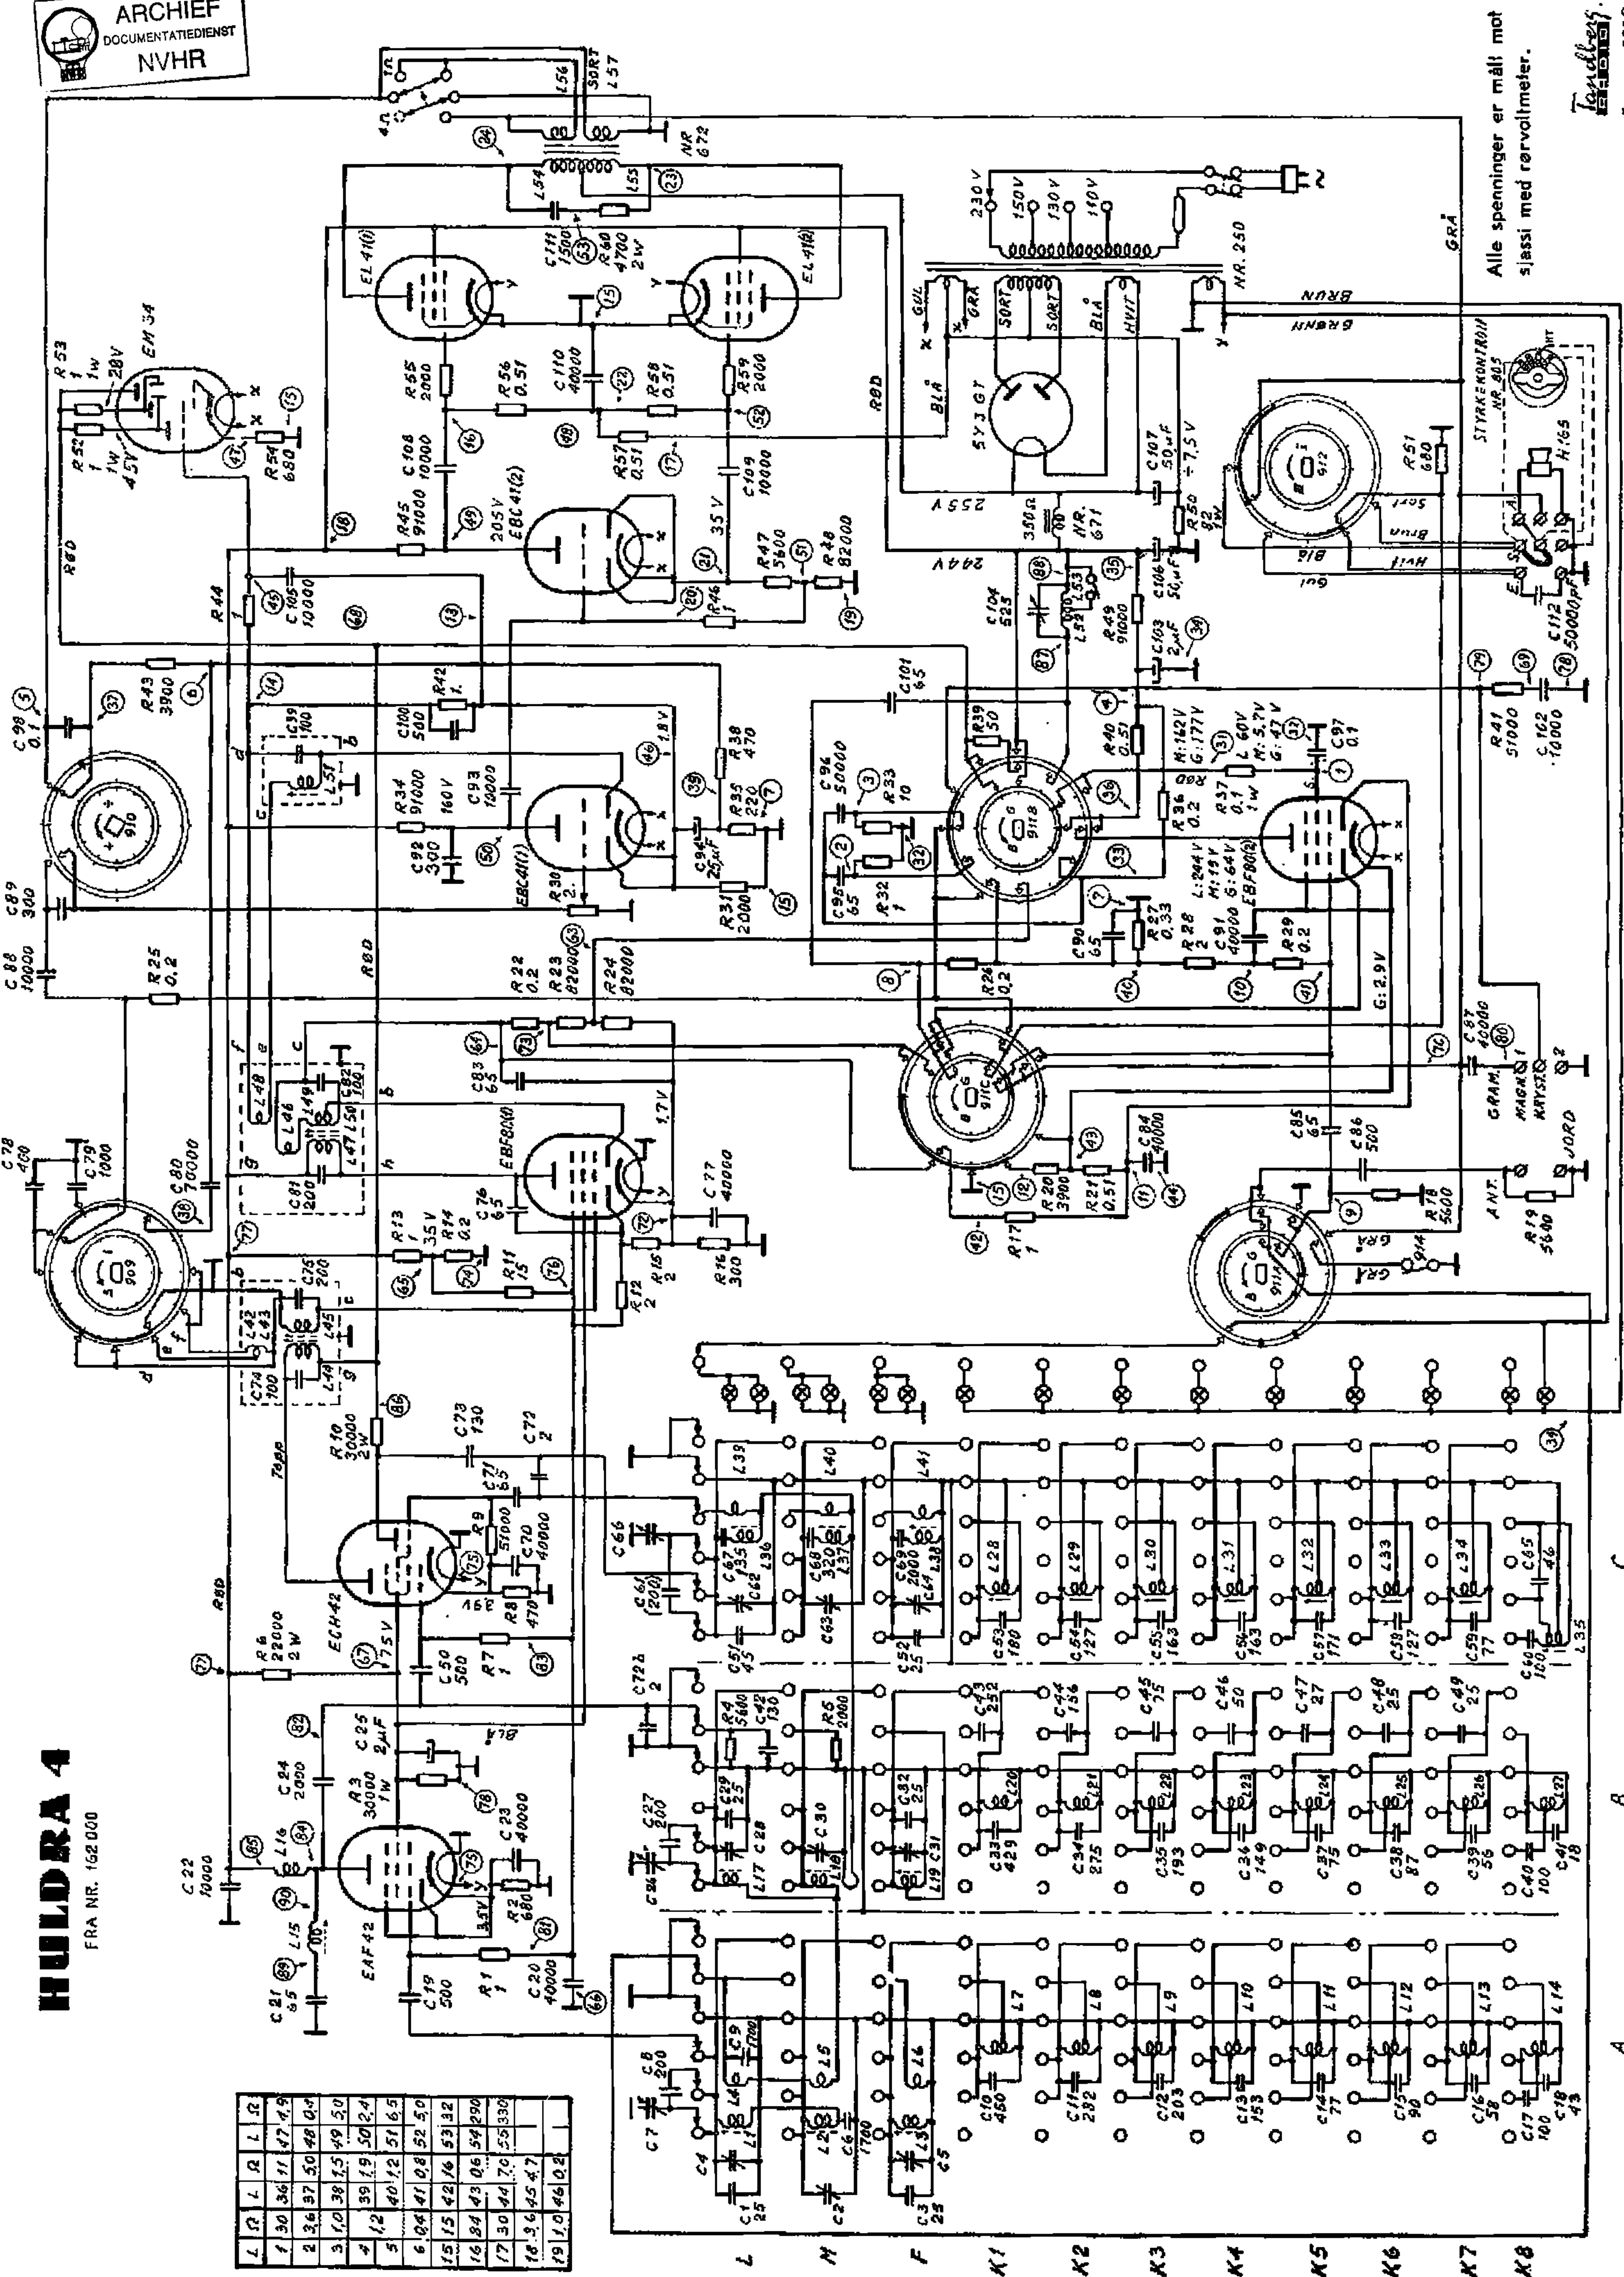

HULDRA 4

FRA NR. 152 000

ARCHIEF
DOCUMENTATIEDIENST
NVHR

L	R	L	R
1	30	36	11
2	36	37	50
3	10	38	15
4	12	39	19
5	15	40	12
6	15	41	08
15	15	42	16
16	84	43	06
17	30	44	70
18	36	45	47
19	10	46	02

Alle spanninger er målt mot
slåssi med rørvoltmeter.

Taylor
nr. 920 B