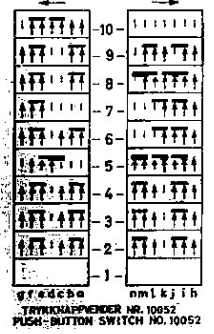

HULDRA 8

FRA SERIE NR. 422 701

KOMPONENTER TEGET I PLATEFELTENE OG MERKET MED STJERNE ER IKKE MONTERT PÅ PLATENE.
PARTS PLACED INSIDE BOARD FRAMES AND MARKED WITH AN ASTERISK ARE NOT MOUNTED ON ETCHED BOARDS.

Fig. 52. Hovedskjema